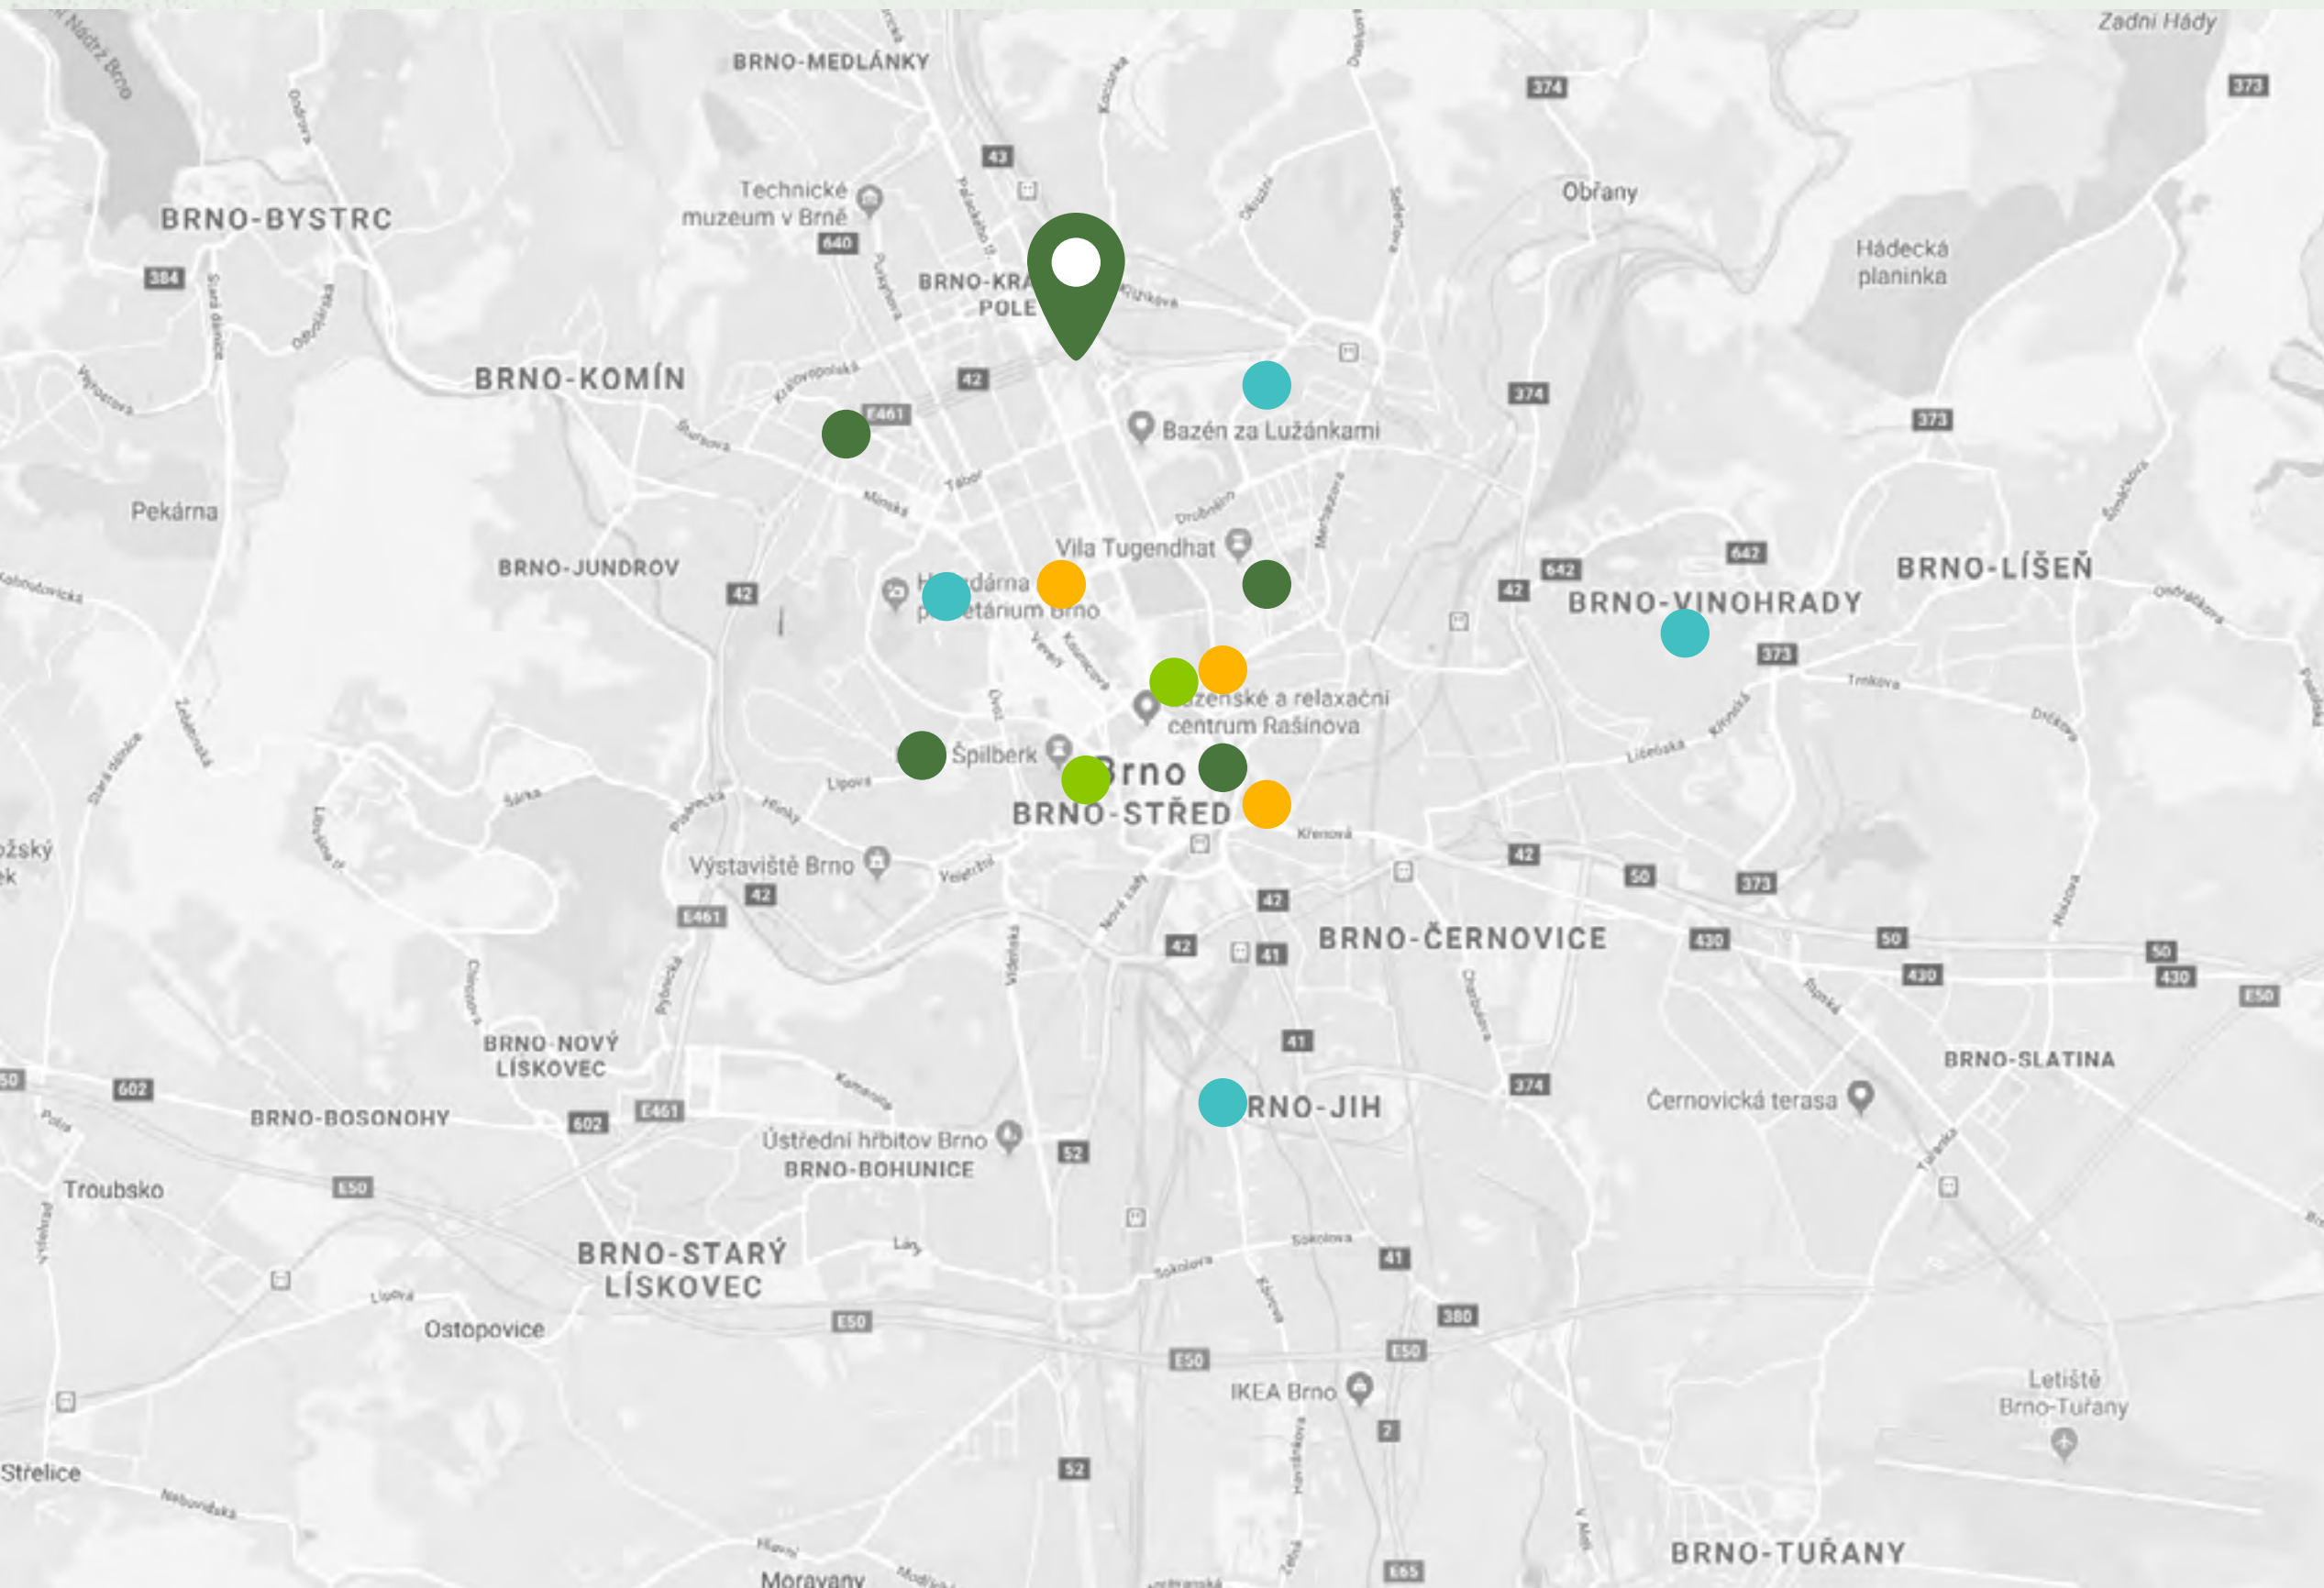

Příroda bez obalu

Hrnčířská 573/6, 602 00 Brno-Královo Pole

„Nakupujme jídlo, NE odpad!“

- bezobalová prodejna
- částečně bezobalová prodejna
- farmářské trhy
- secondhand/bazar

Příroda bez obalu

Hrncířská 573/6, 602 00 Brno-Královo Pole