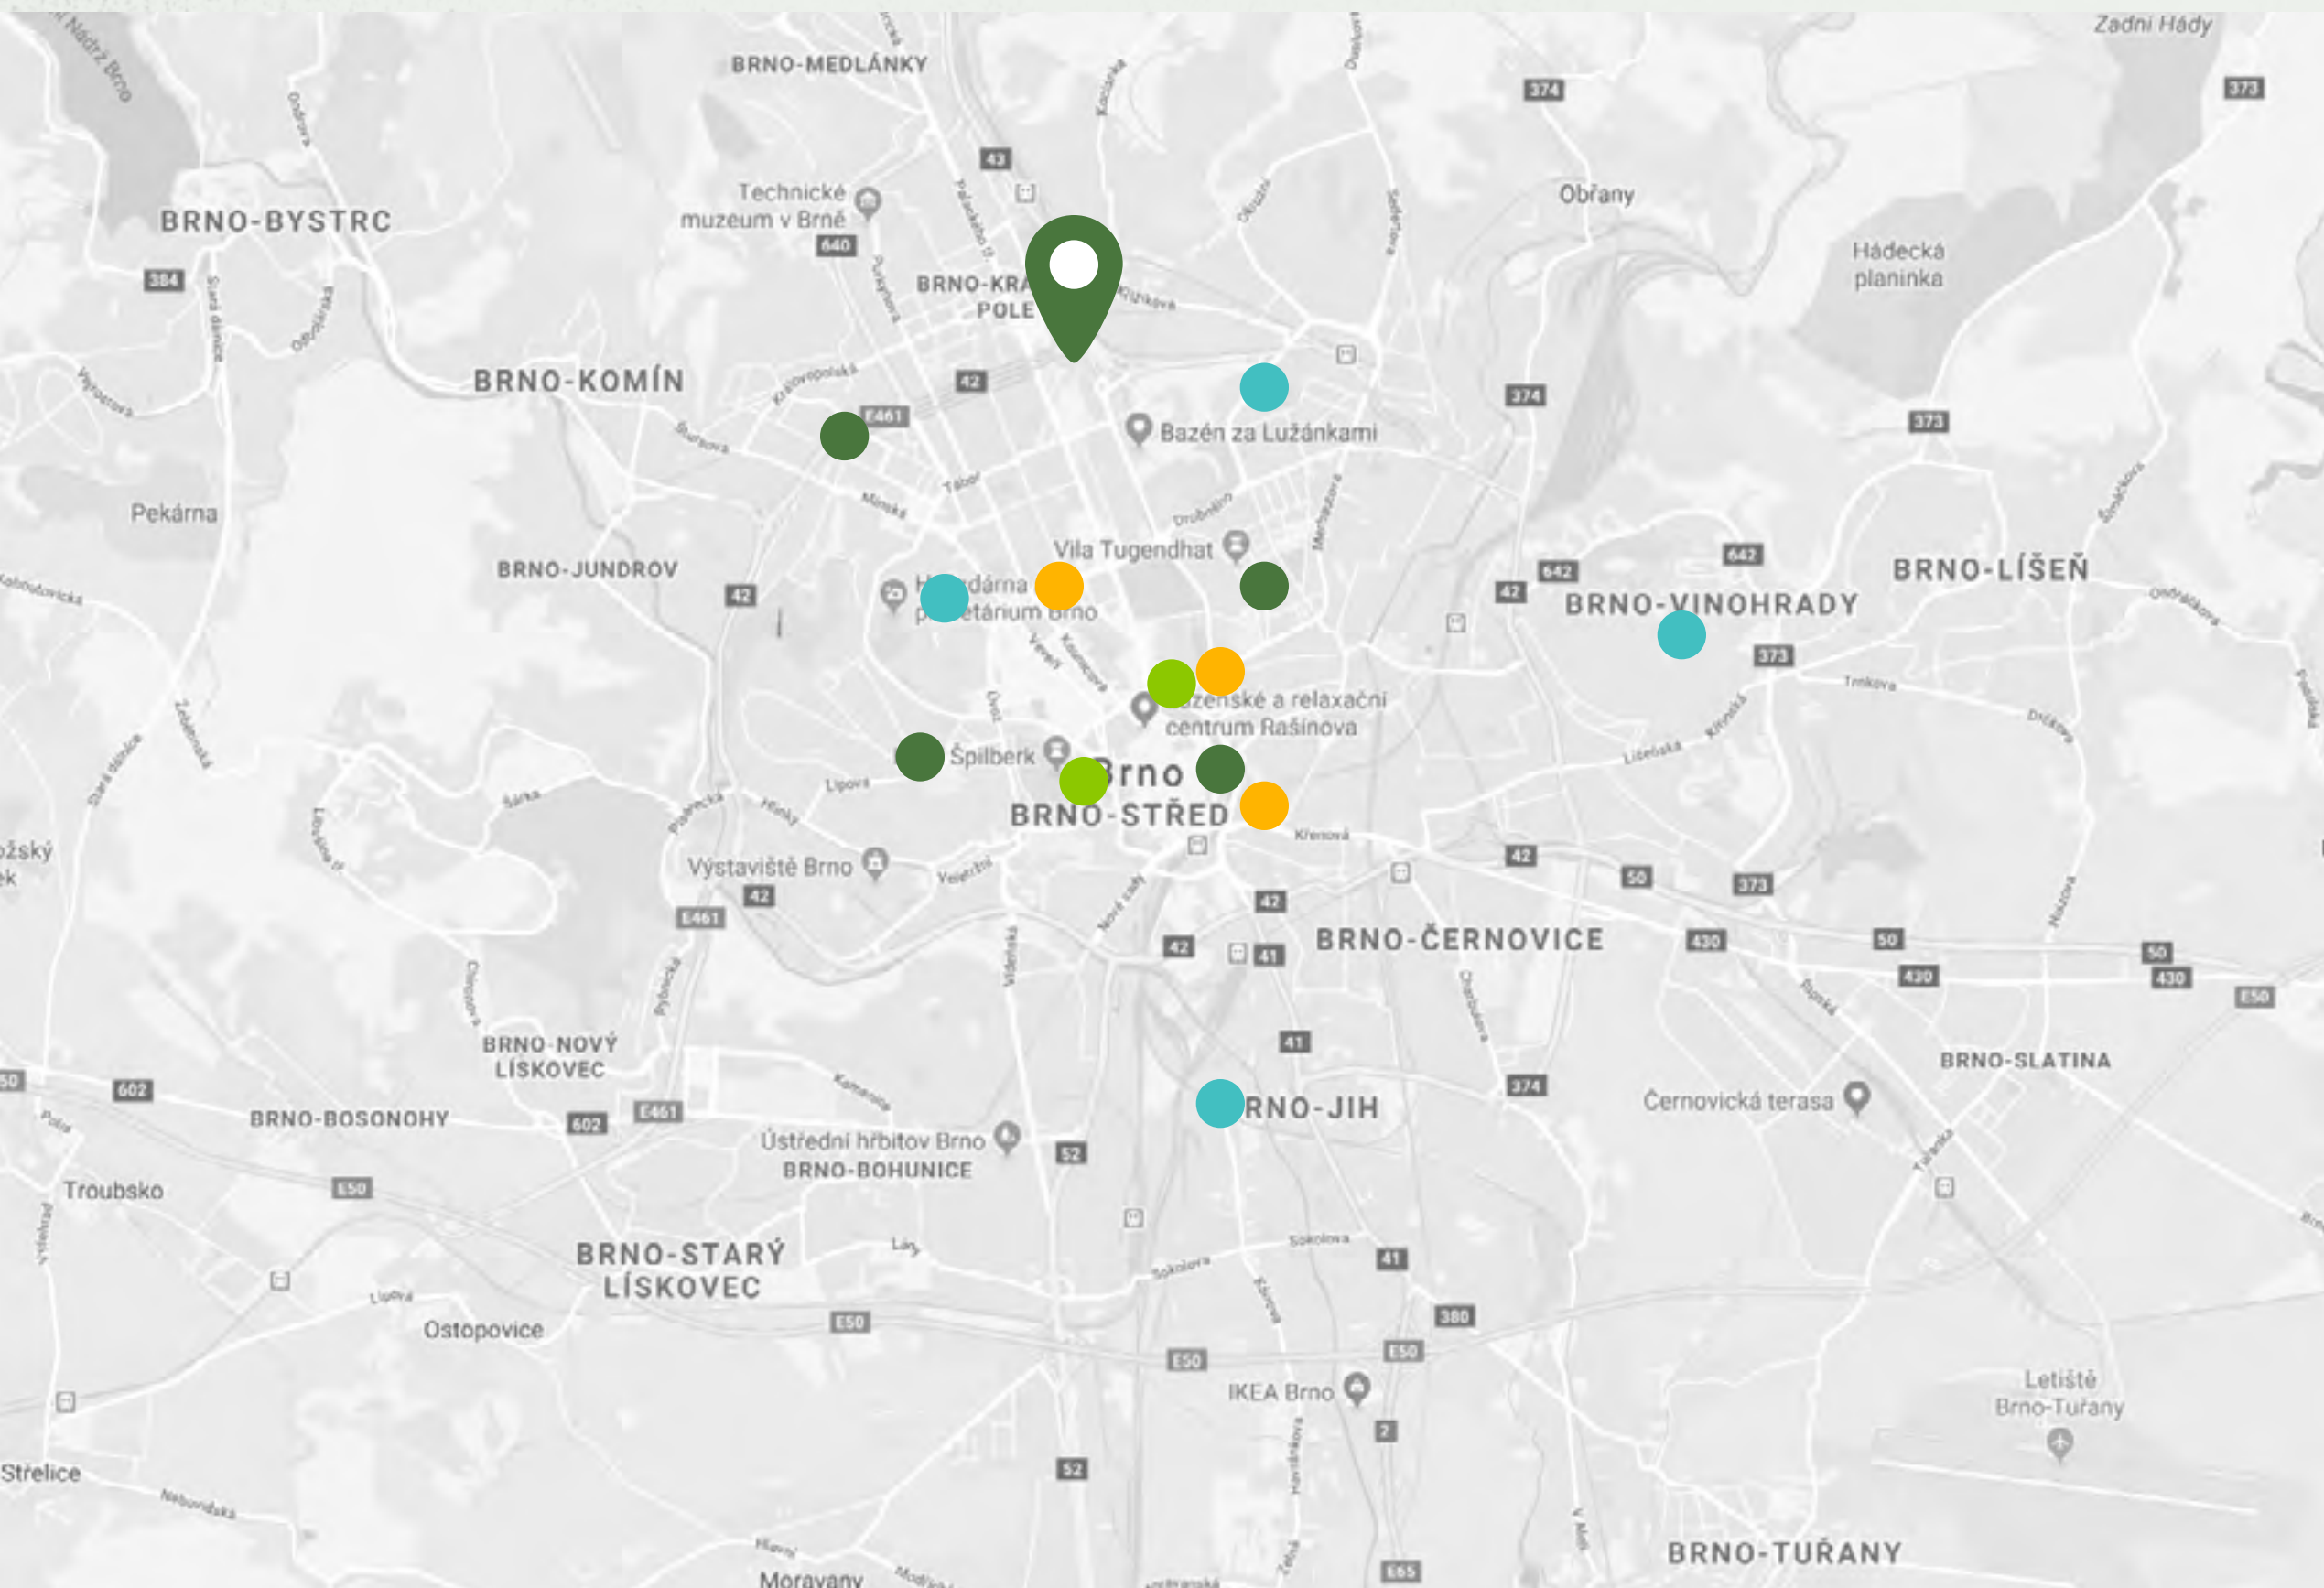

Příroda bez obalu

Hrnčířská 573/6, 602 00 Brno-Královo Pole

„Nakupujme jídlo, NE odpad!“

- bezobalová prodejna
- částečně bezobalová prodejna
- farmářské trhy
- secondhand/bazar

Příroda bez obalu

Hrncířská 573/6, 602 00 Brno-Královo Pole