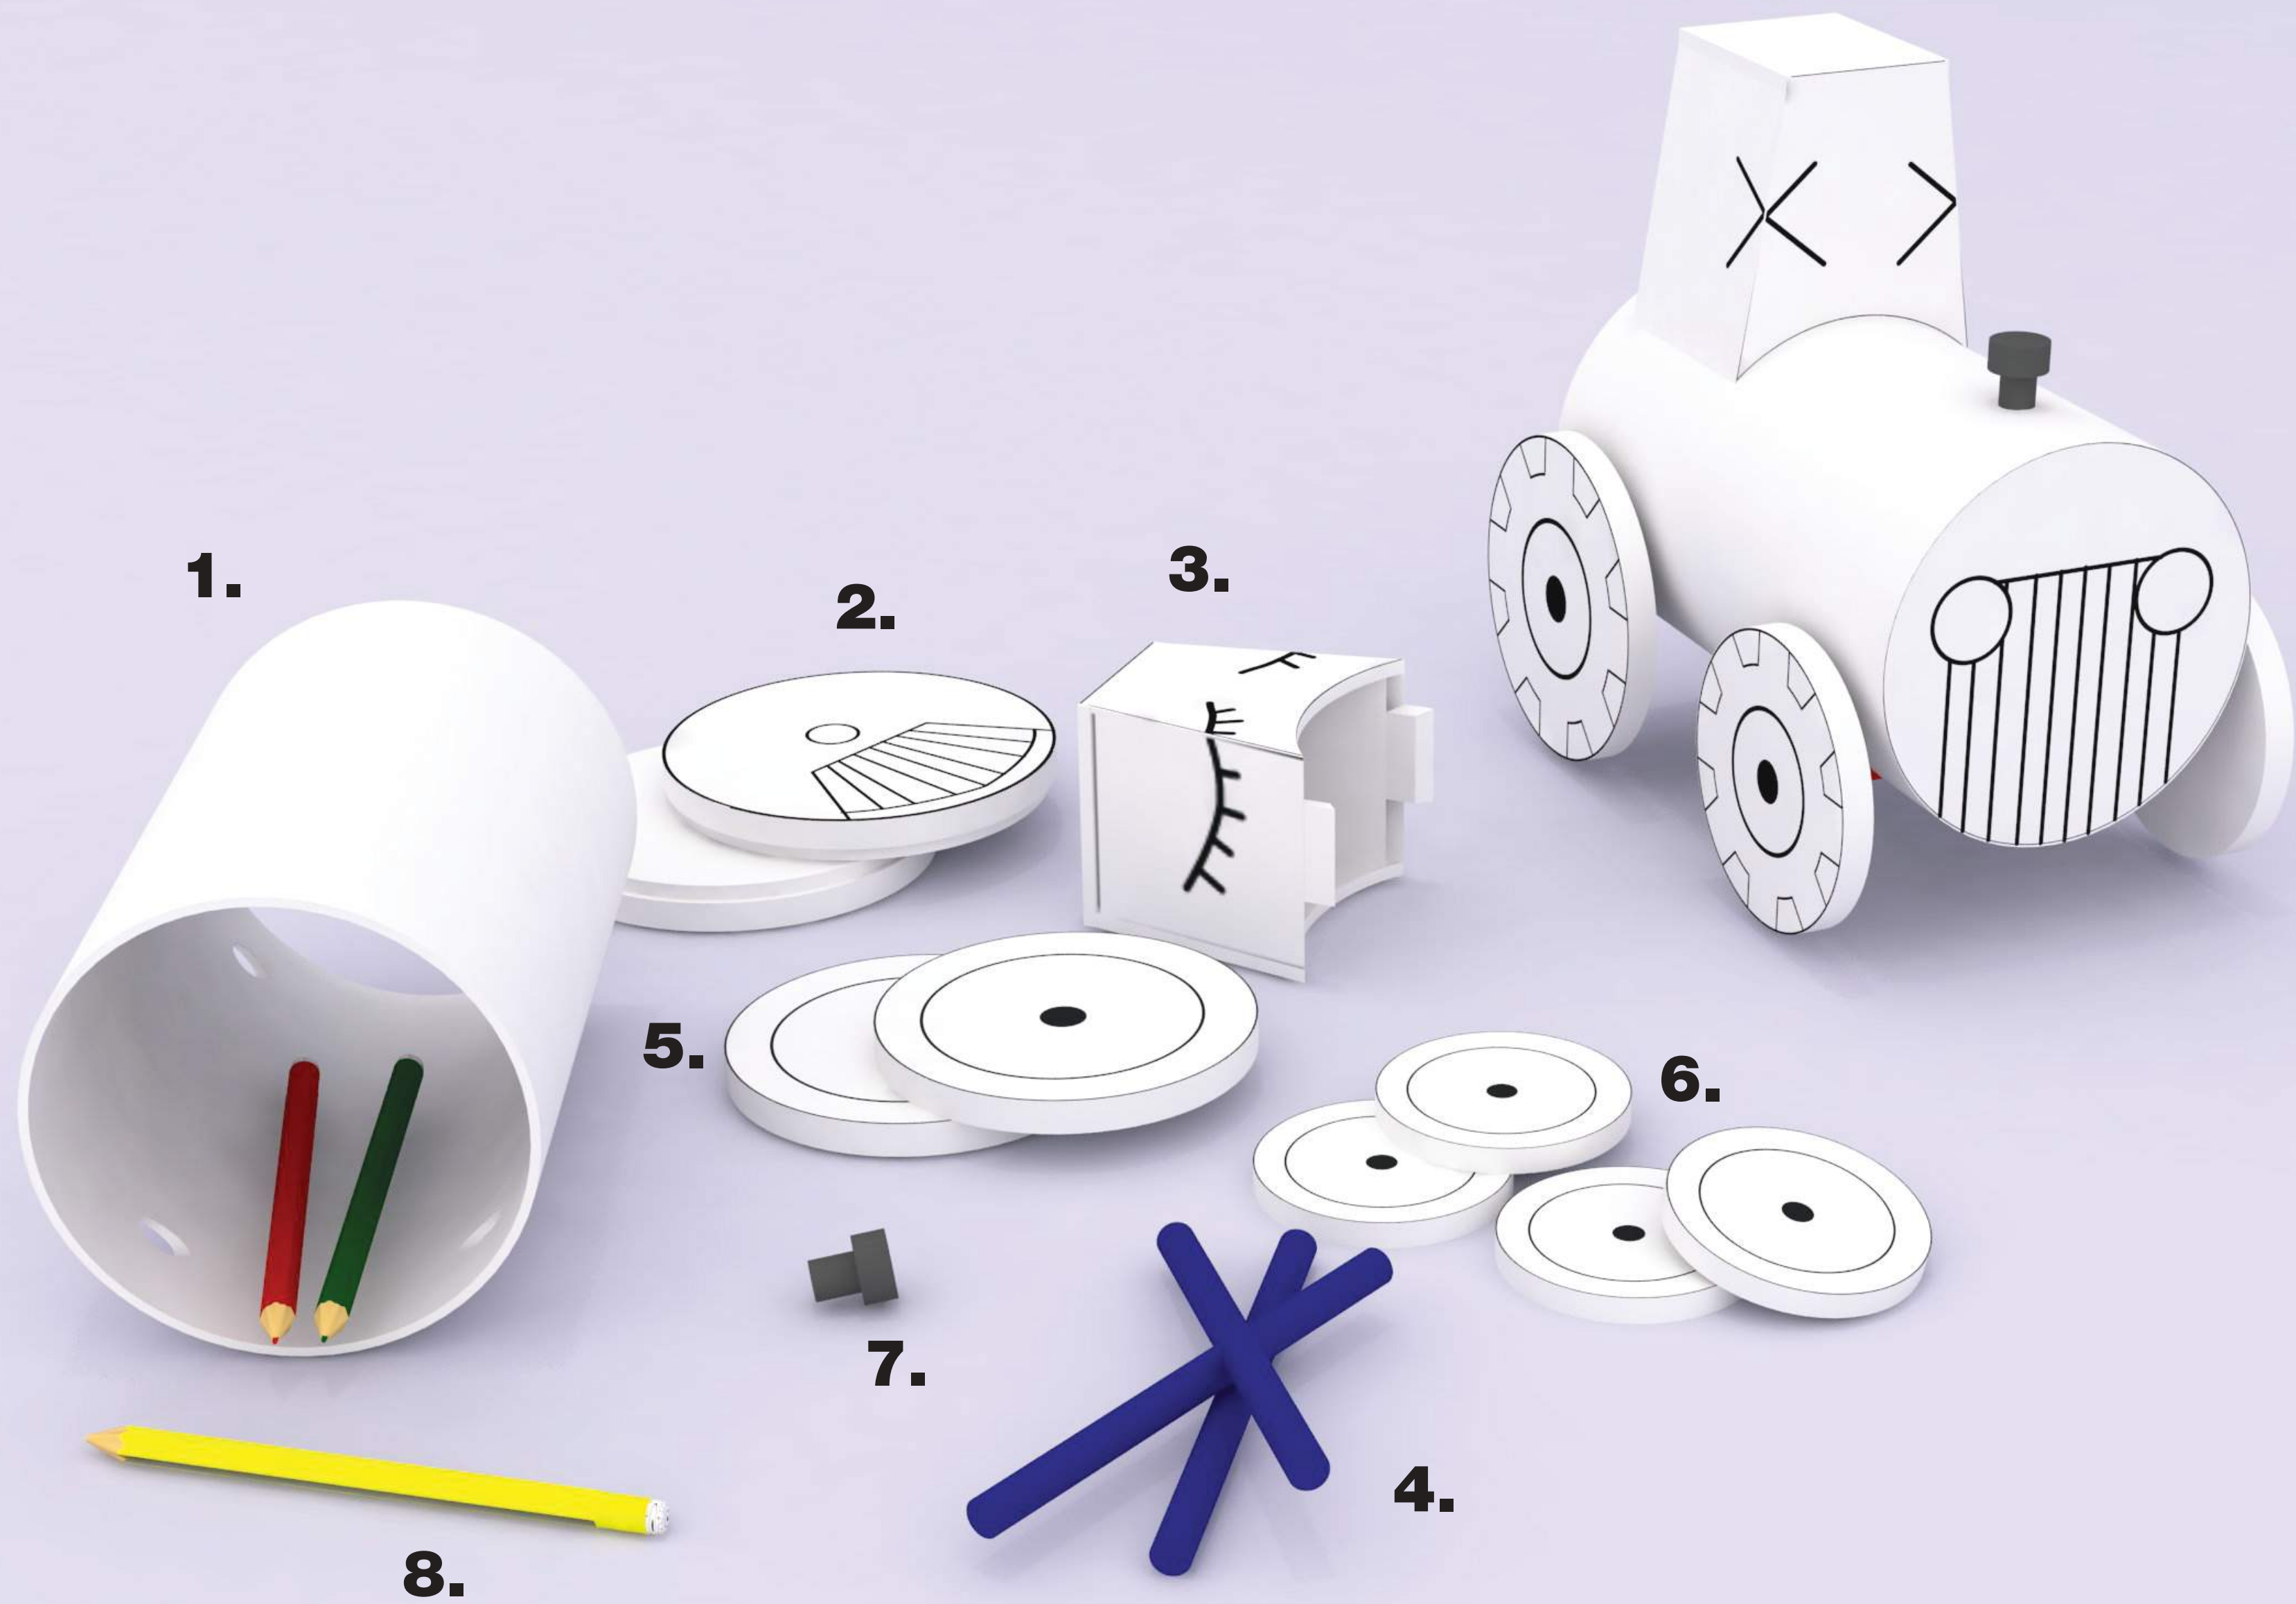

YOUNG PACKAGE

KATEŘINA KOCHÁNKOVÁ | UTB | FMK | ADE | 2016

Soutěž

YOUNG PACKAGE

ZADÁNÍ :

Navrhněte obal, se kterým si budete chtít hrát. Vytvořte interaktivní obal a dokažte, že i s obalem, který dokonale chrání produkt, může být sranda.

SKLÁDAČKA PRO DĚTI

Papírový tubus složí, jak k ochraně podstatných částí, které obsahuje, tak i jako samotné tělo autíček.

Autíčka jsou doplněny o jednoduchou grafiku, která pomáhá dětem s vybarvováním.

Tubus obsahuje všechny potřebné díly k sestavení traktoru, vláčku atd. plus pastelky, kterými si autíčko dítě vybarví

ČÁSTI:

1. tělo traktoru
(vlaku, auta, nakládku)
2. zátky obalu, které slouží,
jako předek a zadek vozidla
3. kabina autíčka
4. tyče, které spojují kola
5. zadní kola
6. přední kola
7. komínek
8. pastelky

MATERIÁLY:

Tělo (papírový tubus)
Kola, kabina, zátky (karton)
Tyče a komín (dřevo)

ROZMĚRY

DĚKUJI ZA POZORNOST

KATEŘINA KOCHÁNKOVÁ | UTB | FMK | ADE | 2016