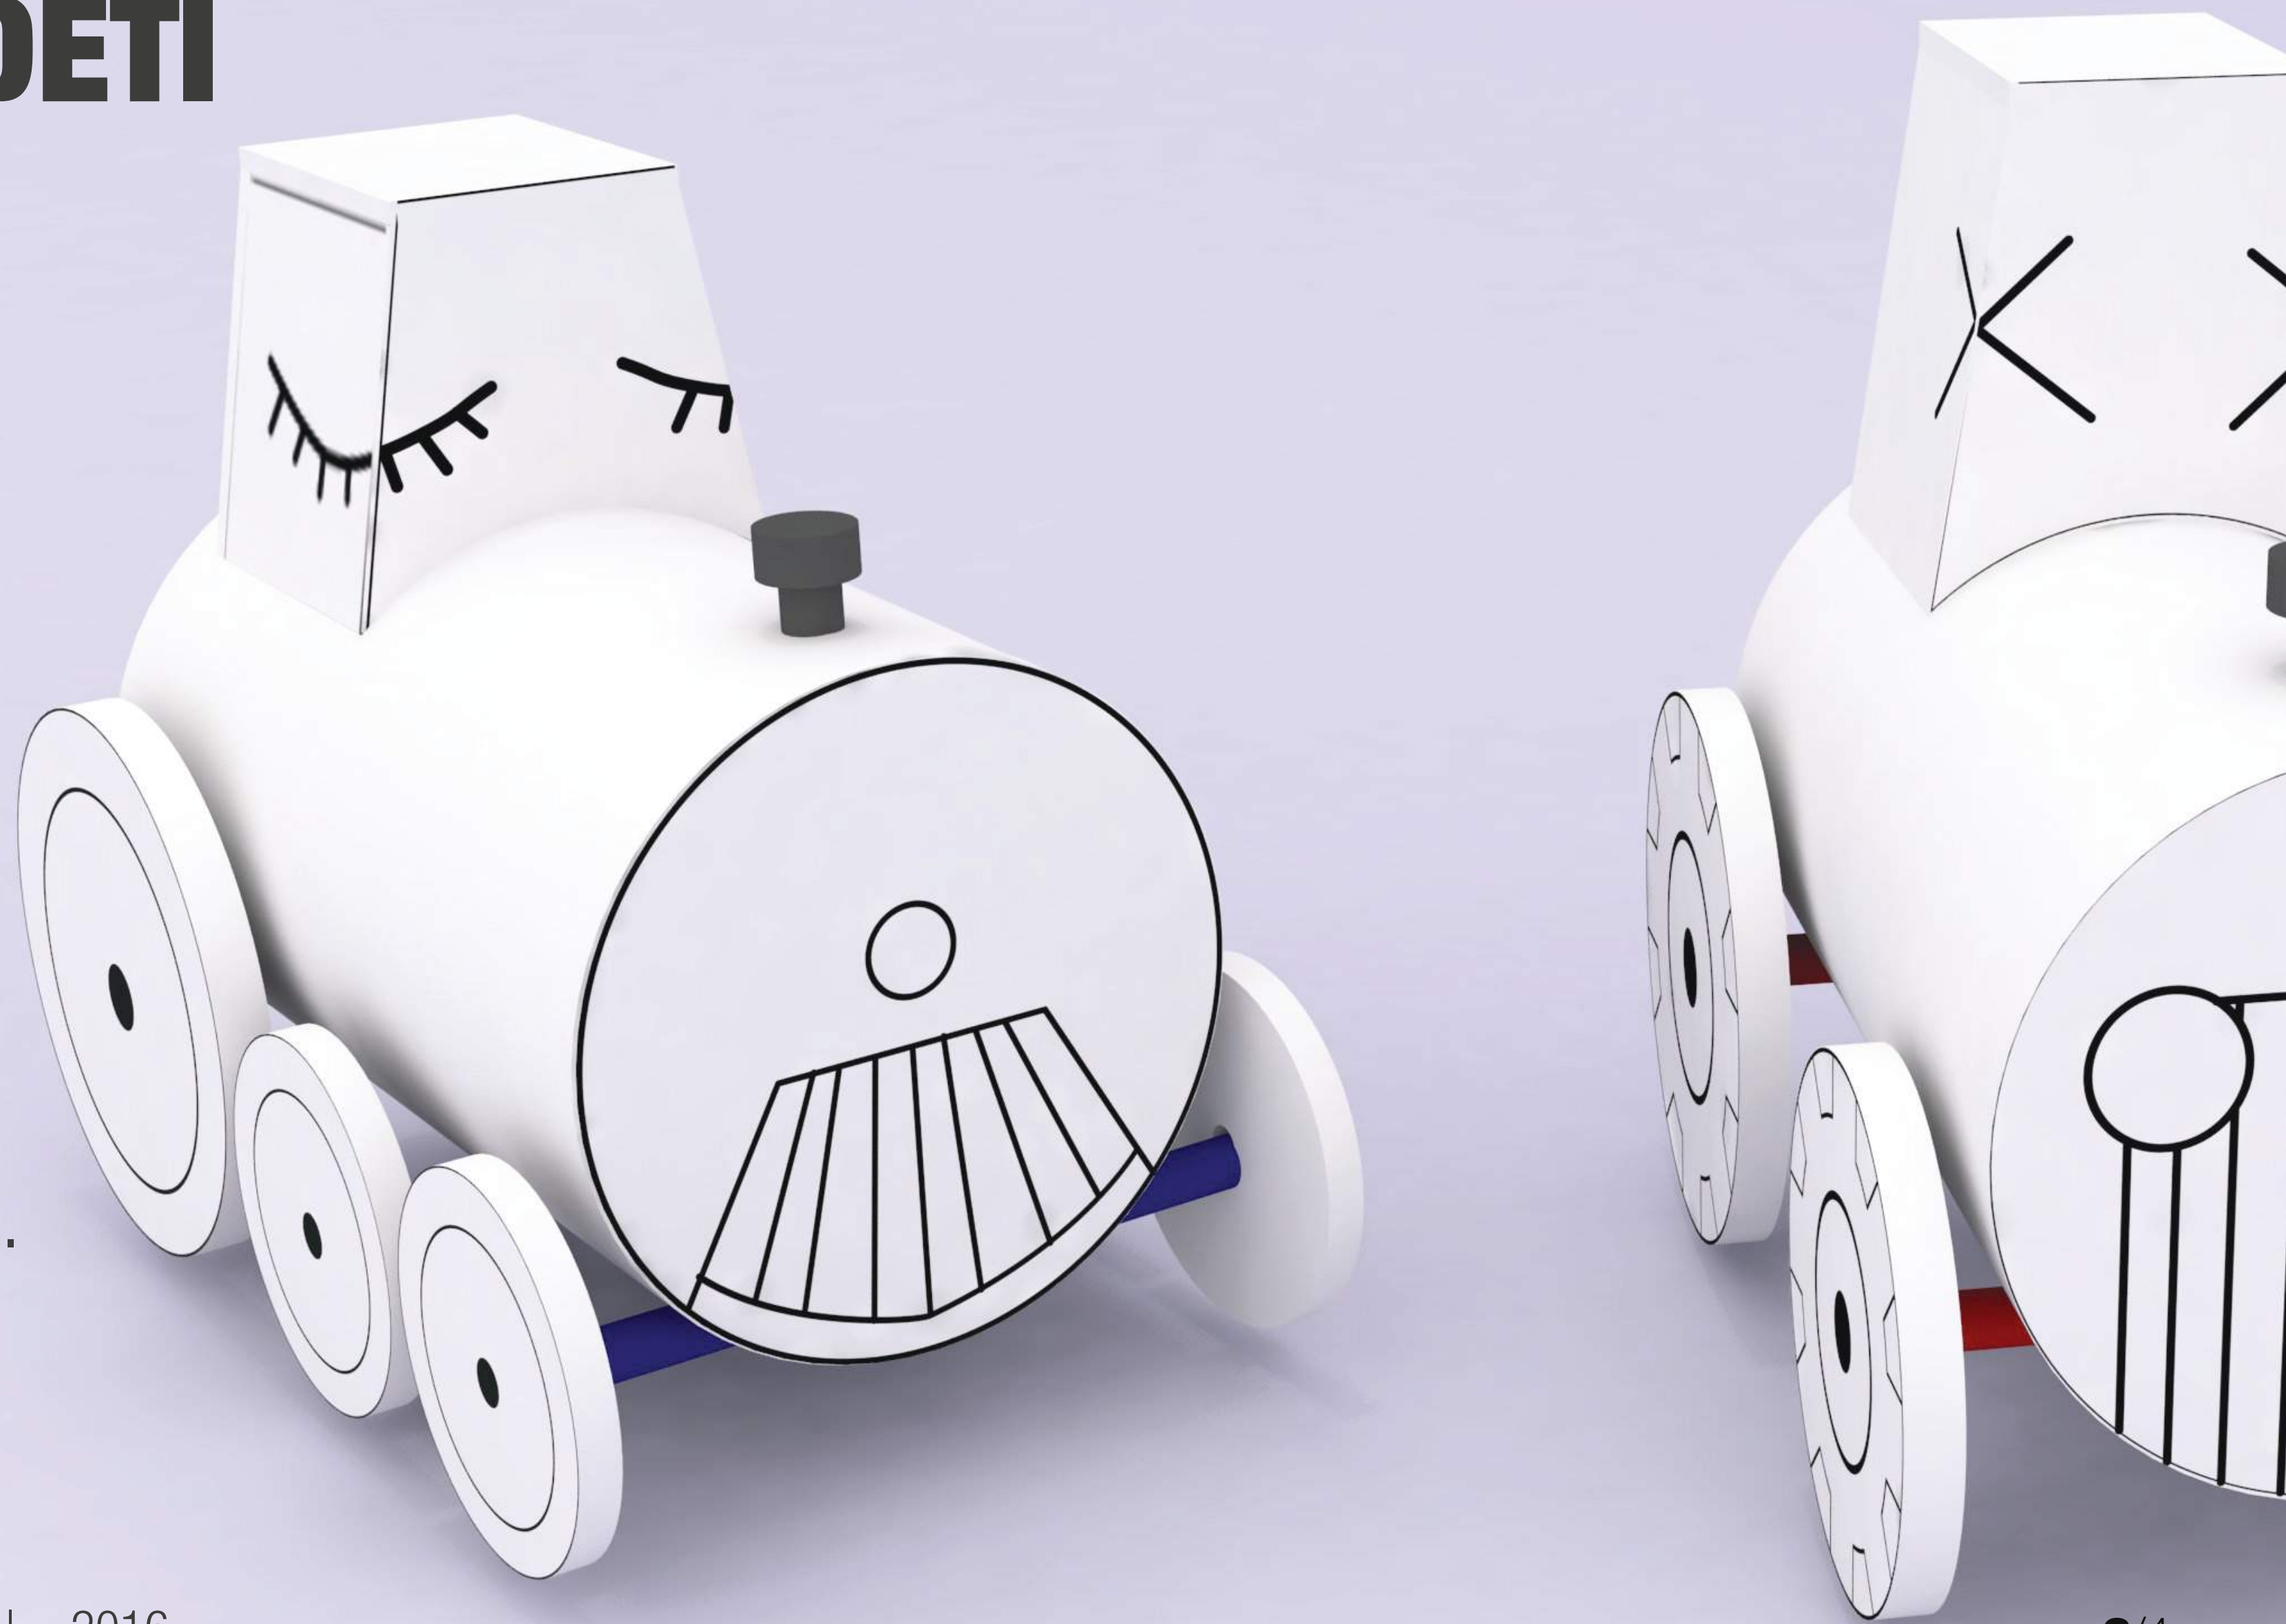

YOUNG PACKAGE

KATEŘINA KOCHÁNKOVÁ | UTB | FMK | ADE | 2016

Soutěž

YOUNG PACKAGE

ZADÁNÍ :

Navrhněte obal, se kterým si budete chtít hrát. Vytvořte interaktivní obal a dokažte, že i s obalem, který dokonale chrání produkt, může být sranda.

SKLÁDAČKA PRO DĚTI

Papírový tubus složí, jak k ochraně podstatných částí, které obsahuje, tak i jako samotné tělo autíček.

Autíčka jsou doplněny o jednoduchou grafiku, která pomáhá dětem s vybarvováním.

Tubus obsahuje všechny potřebné díly k sestavení traktoru, vláčku atd. plus pastelky, kterými si autíčko dítě vybarví

ČÁSTI:

1. tělo traktoru
(vlaku, auta, nakládku)
2. zátky obalu, které slouží,
jako předek a zadek vozidla
3. kabina autíčka
4. tyče, které spojují kola
5. zadní kola
6. přední kola
7. komínek
8. pastelky

MATERIÁLY:

Tělo (papírový tubus)
Kola, kabina, zátky (karton)
Tyče a komín (dřevo)

ROZMĚRY

DĚKUJI ZA POZORNOST

KATEŘINA KOCHÁNKOVÁ | UTB | FMK | ADE | 2016