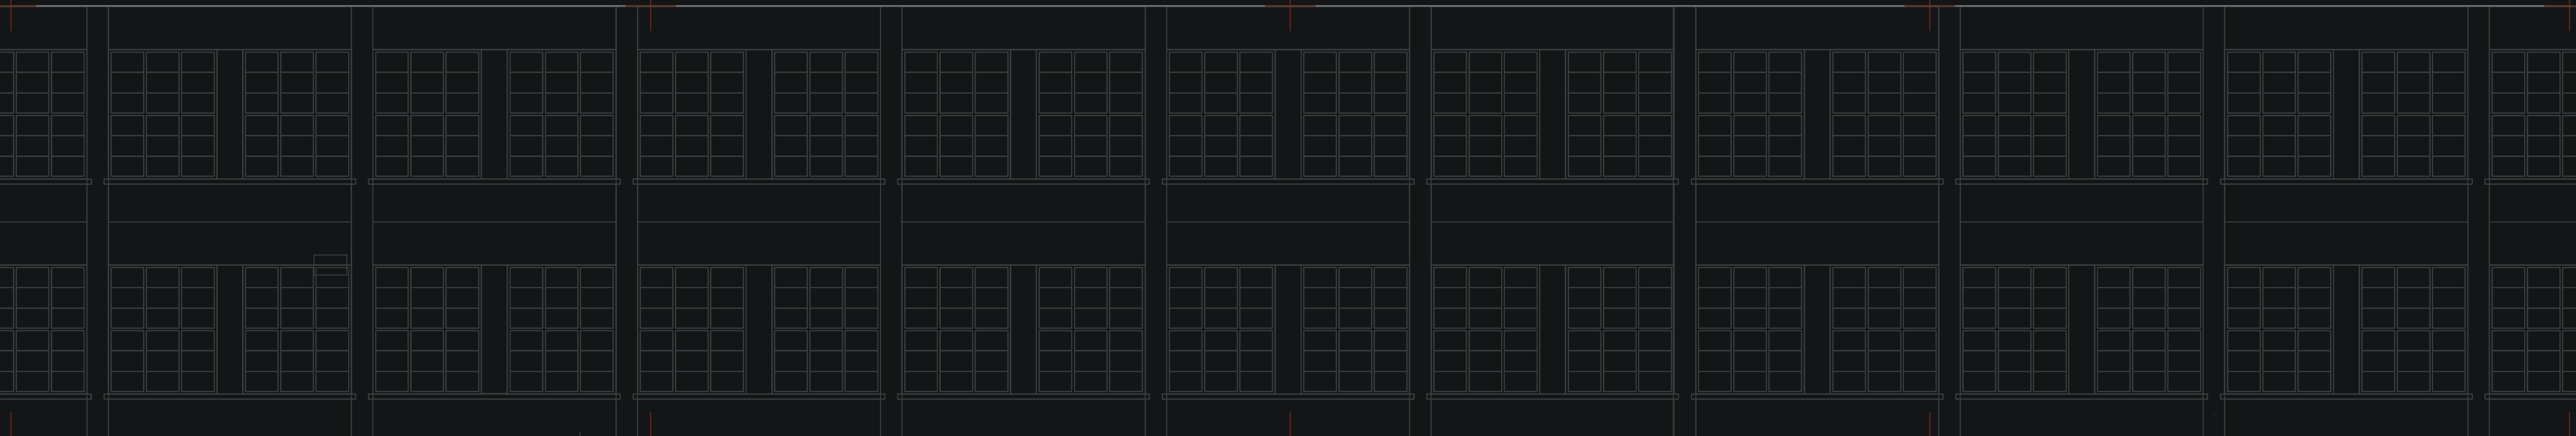

MASKA

Radoslav Šraga

Fonty

HK Grotesk
ANTON

Farby

#131516

#BD4419

MASKA
Videomapping festival

MASKA2020

Instagram

MASKA 2020

Videomapping festival

15. 10. 2020

14|15 BAŤA INSTITUTE - Zlin

MASKA2020

Videomapping festival

15.10.2020

4 DAYS

MASKA2020

15.10.2020

MASKA2020

15.10.2020

670m²

Biggest permanent mapping surface
in Central Europe.

Prototyp

<https://www.figma.com/proto/I5pQI7Alep4CaI7sLGTiu5/MASKA?node-id=33%3A83&viewport=-1464%2C-510%2C0.1877051591873169&scaling=scale-down>

Ďakujem za pozornosť