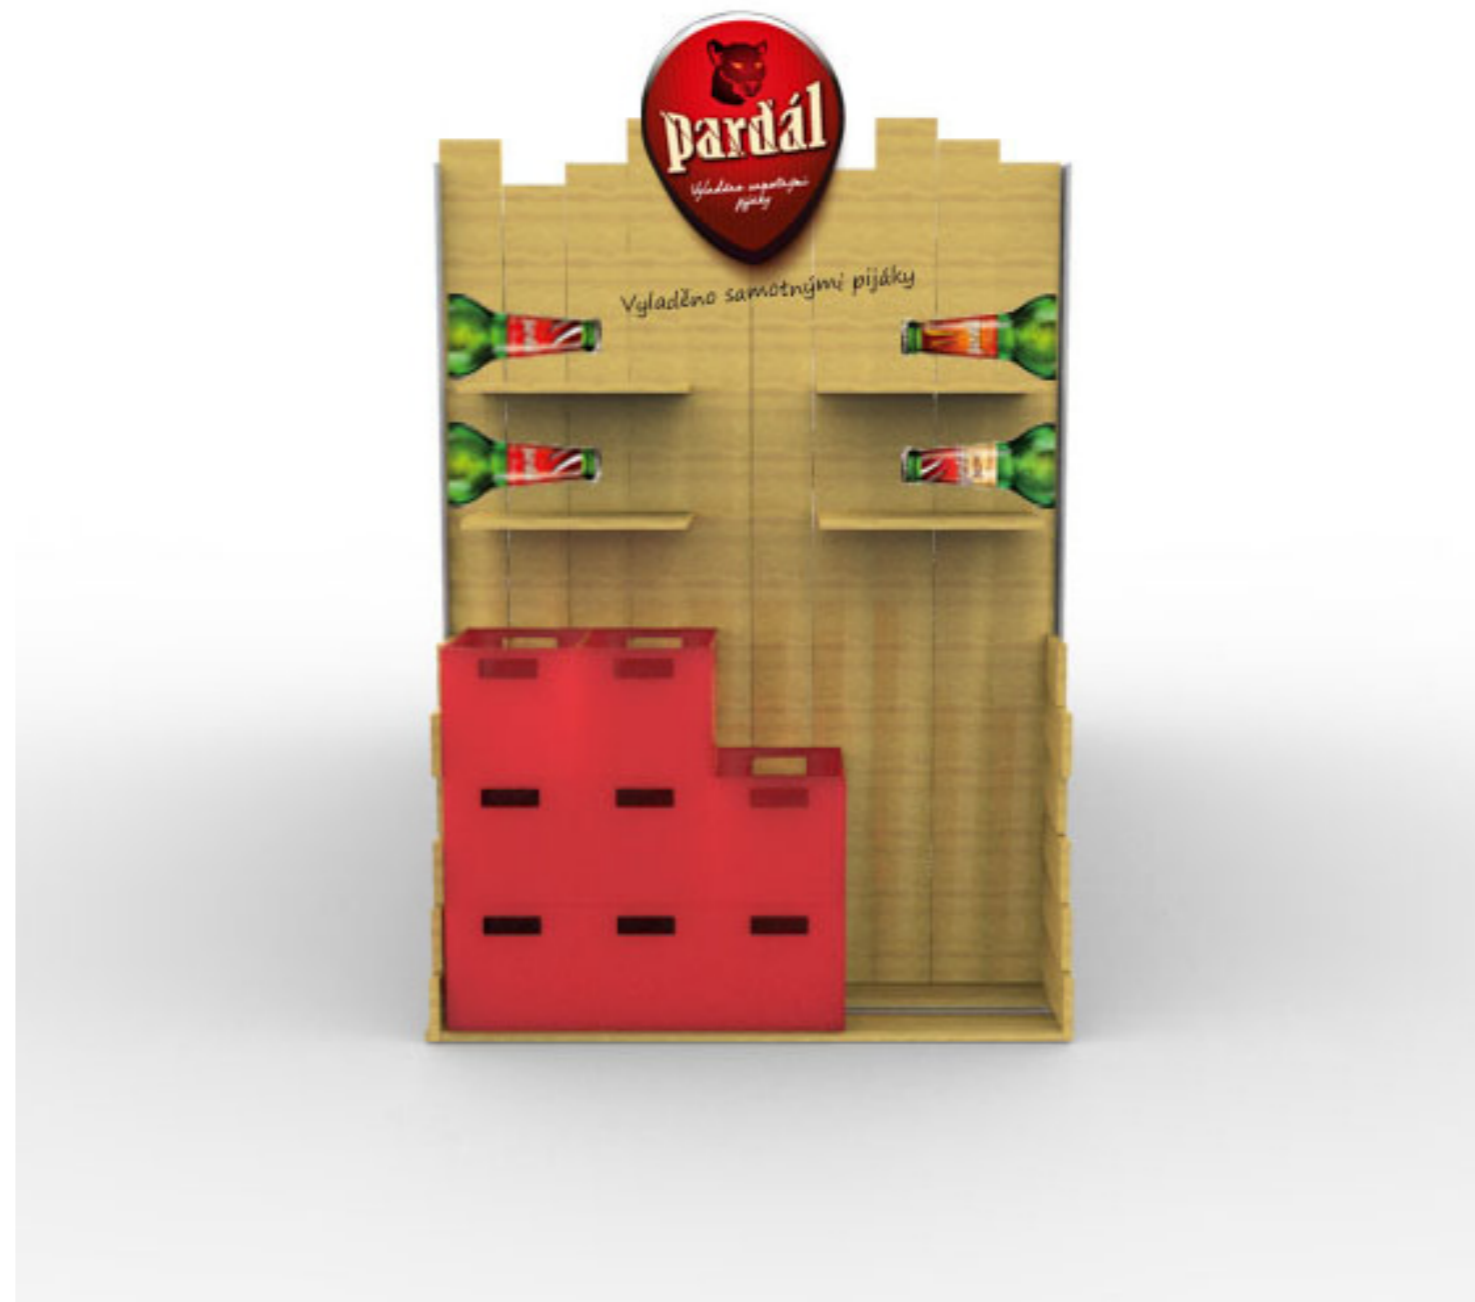

Popai Student Awards 2016

Pardál - design komponentů

- celý prodejní regál
- regálové čelo
- paletové vystavení

- Vytvořit **atraktivní, praktické a flexibilní** pojetí a design pivní sekce s důrazem na vizibilitu značky Pardál
- Navrhnout nové **neotřelé řešení** zvýraznění značky Pardál mezi konkurenčními značkami piva
- Při návrhu zohlednit umístitelnost do **větších i malých** a různorodých **prostor prodejen COOP**
- Při návrhu zohlednit různé typy obalů, které se v pivní sekci vyskytují (sklo, PET, kartony, plechovky, bedny atd.)

Pardál Echt

- světlý ležák
- lahev 0,5 l, přepravka 20 x 0,5 l, sud 50 l, sud 30 l, karton 10 x 0,5 l

PardálOVO Bezové

- míchaný nápoj z piva
- láhev 0,5 l, přepravka 20 x 0,5 l, plechovka 0,5 l, tray 24 x 0,5 l

Míchání s ostatními značkami pív

Pivo Pardál **nevyniká** mezi ostatními pivy

- celý prodejní regál
- regálové čelo
- paletové vystavení 1/4 palety

Tvorba vizuálu

- OFF TRADE prodej v obchodech, v balení, mimo restaurace, kavárny, hotely, občerstvení apod.

Kutilství

- dřevěné latě jako na paletě
- kovkové komponenty na sešroubování

Regálové čelo

- šířka 1400 mm
- podstava 700 mm
nebo 400 mm
- police 300 x 500 mm
- aplikace grafiky

Paletové vystavení

- jednostranné nebo dvoustranné řešení
- maximální výška latí 1500 mm
- aplikace grafiky