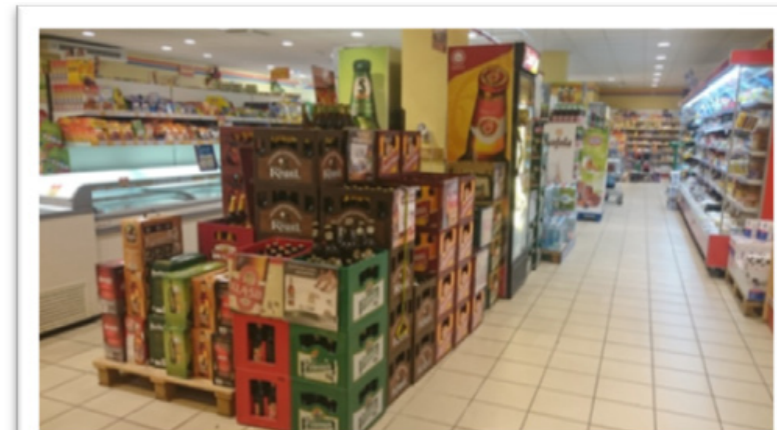

Míchání s ostatními značkami pív

Pivo Pardál **nevyniká** mezi ostatními pivy

- celý prodejní regál
- regálové čelo
- paletové vystavení 1/4 palety

Tvorba vizuálu

- OFF TRADE prodej v obchodech, v balení, mimo restaurace, kavárny, hotely, občerstvení apod.