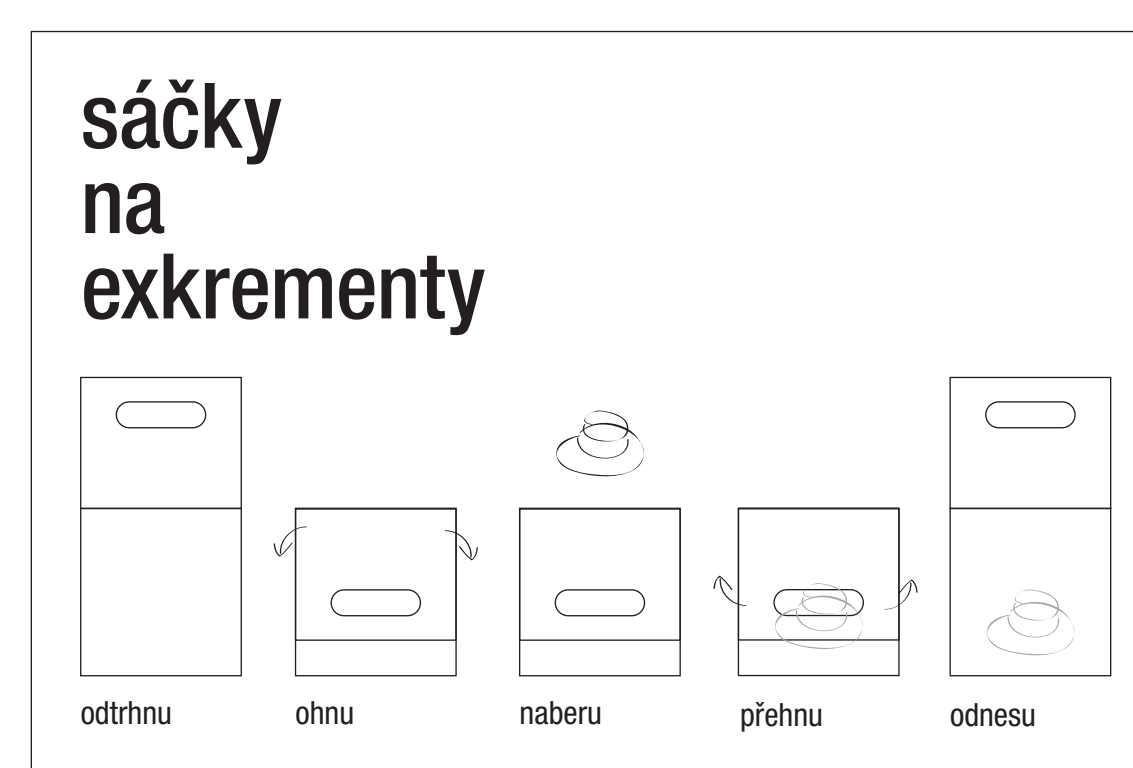

úkol pro firmu Invos
nový návrh tašek / sáčků

sáčky na exkrementy

odtrhnu 1

2 ohnu

naberu 3

4 odnesu

sáček na ruku

rozměry: 18 cm x 30 cm
materiál: PLA (biofólie)

- balení v roli (skladnost, jednoduchá manipulace)

- nákres použitý na papírové přelepce balení sáčků