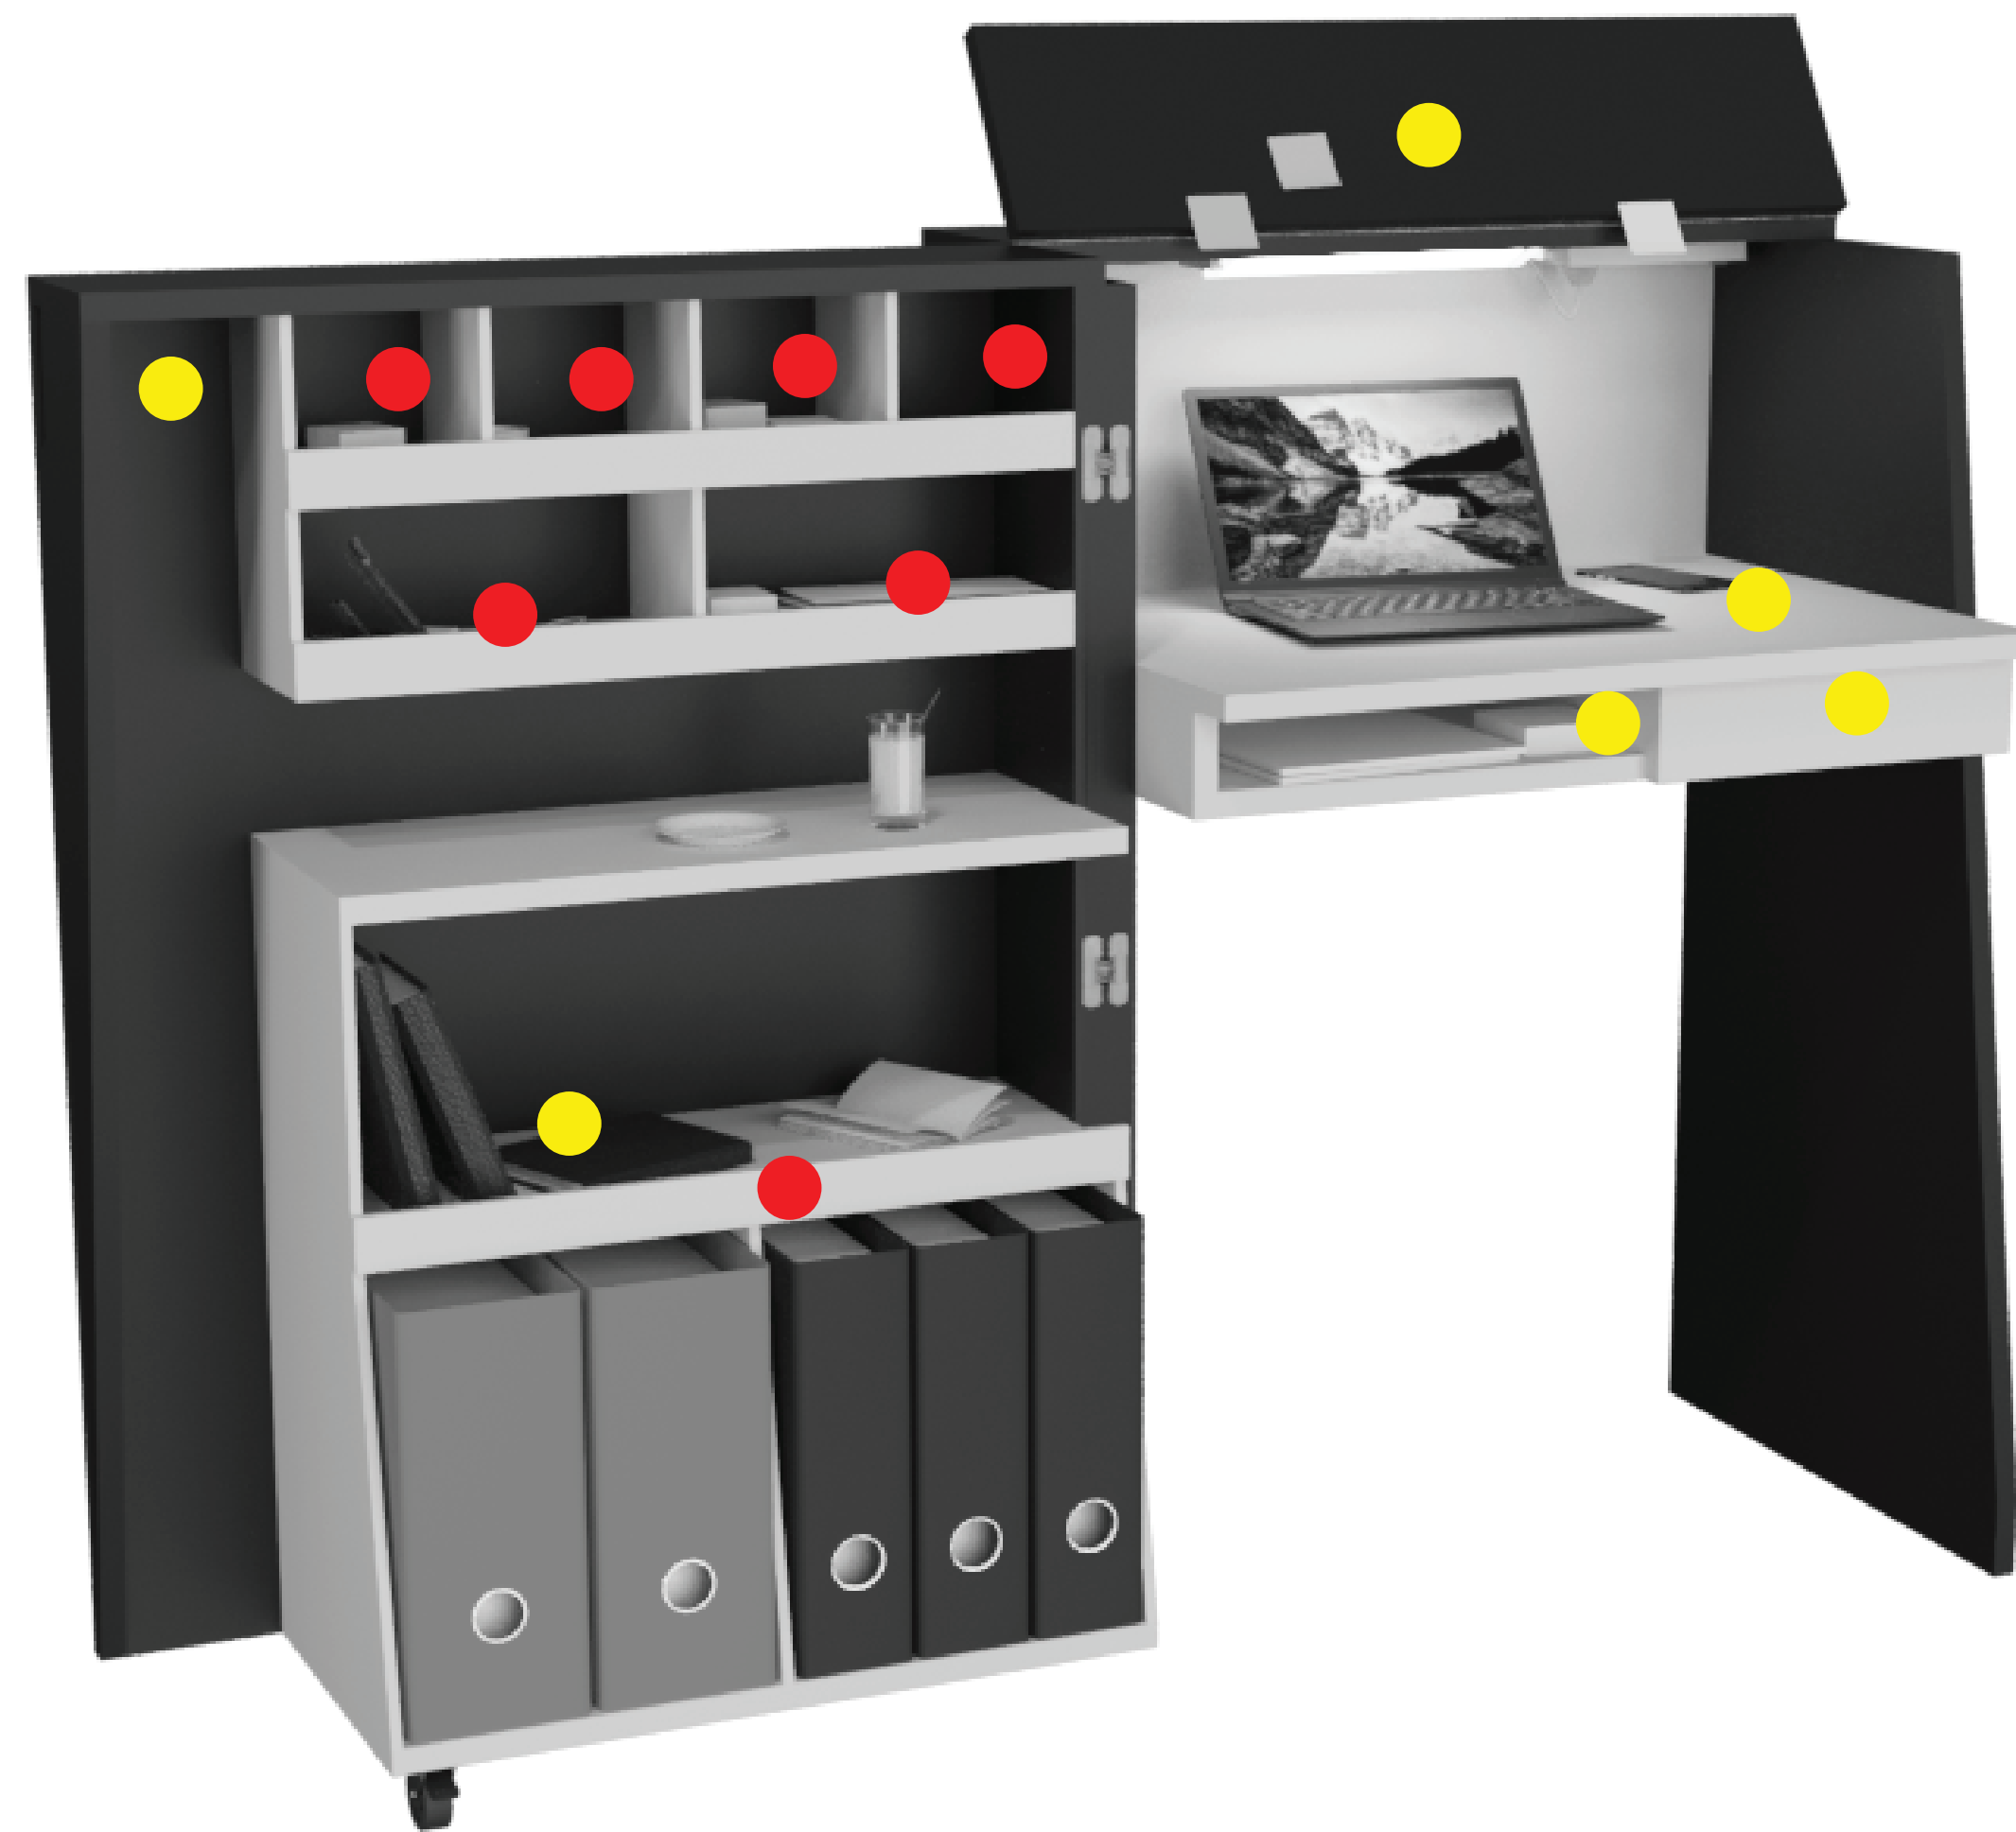

PANDORINA SKRINKA

NAVRHNITE SADU 3 KUSOV DOPLNKOV NA PRACOVNÝ STÔL TAK,
ABY DOPŔĽALA VAMI NAVRHNUTÝ HOME OFFICE

VÝBER

●
POTREBNÁ PRESTAVBA

●
PRIPRAVENÉ MIESTO

PRESTAVBA

Ø3 mm OCEĽOVÁ GULĽATINA

DOPLNKY

Ø3 mm OCEĽOVÁ GULĽATINA

STOJAN

PRIEHRADKA

DRŽIAK

STOJAN

LEPIACA PÁSKA SO ŠÍRKOU DO 30 mm

PRIEHRADKA

PERÁ, CERUZKY, FIXKY, LISTY A OBÁLKY

130

140

110

DRŽIAK

MOBILY SO ŠÍRKOU DO 80 mm

80

90

01

DRŽIAK

MOBILY A TABLETY NEOBMEDZENE