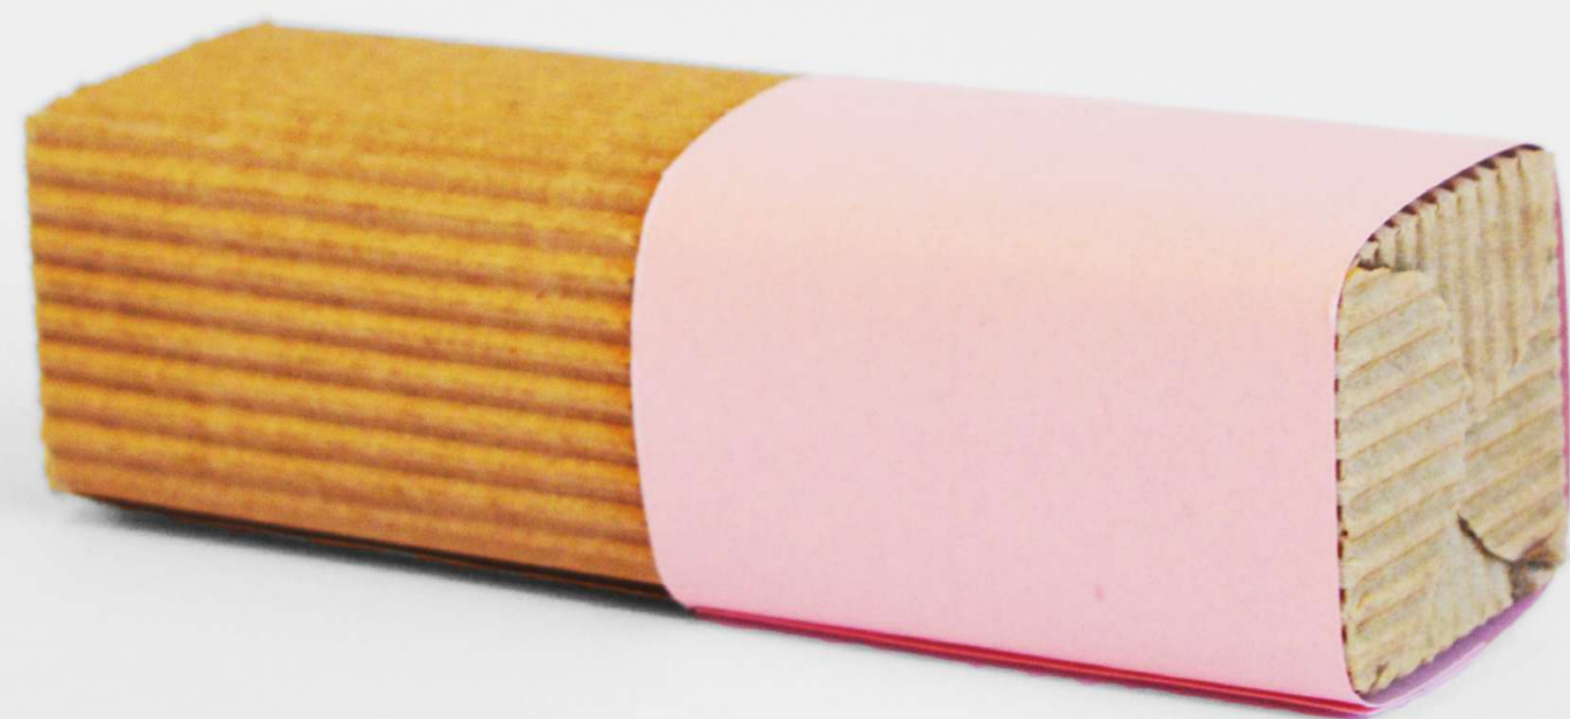

# obal na šátek

Pevný obal na šátky se skládá ze dvou částí - vlnité lepenky a čistého papírového pruhu pro změnění vzhledu. Po uchycení a menší fyzické síle se obal ve středu zlomí a šátek uvnitř doslova vyletí ven.