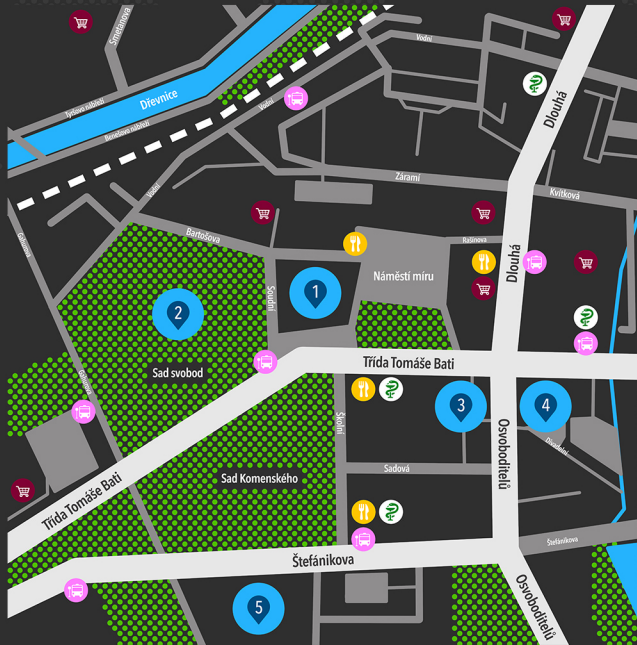

Orientační systém města Zlín

Nádraží

Autobusové
stanoviště

Náměstí Míru

Náměstí Práce

Tržnice