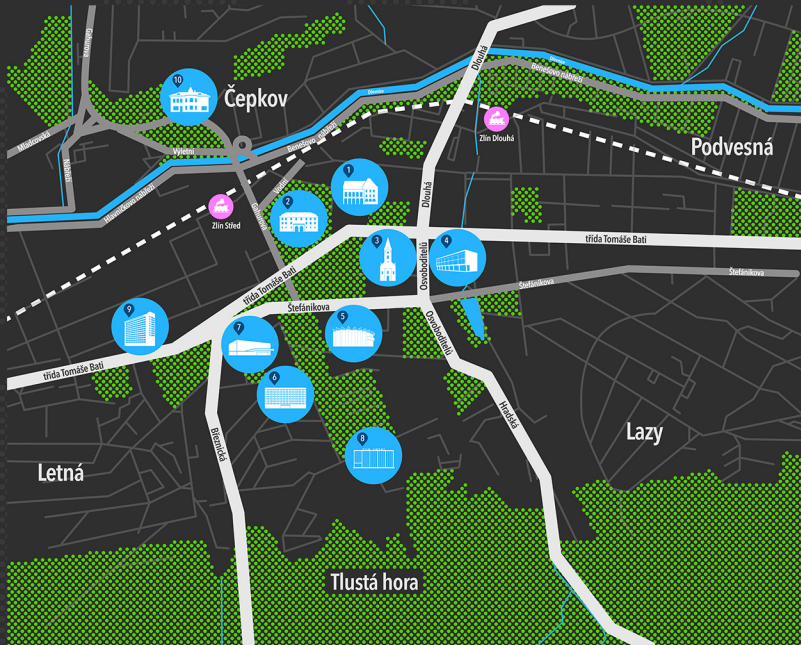

Orientační systém města Zlín

Nádraží

Autobusové
stanoviště

Náměstí Míru

Náměstí Práce

Tržnice