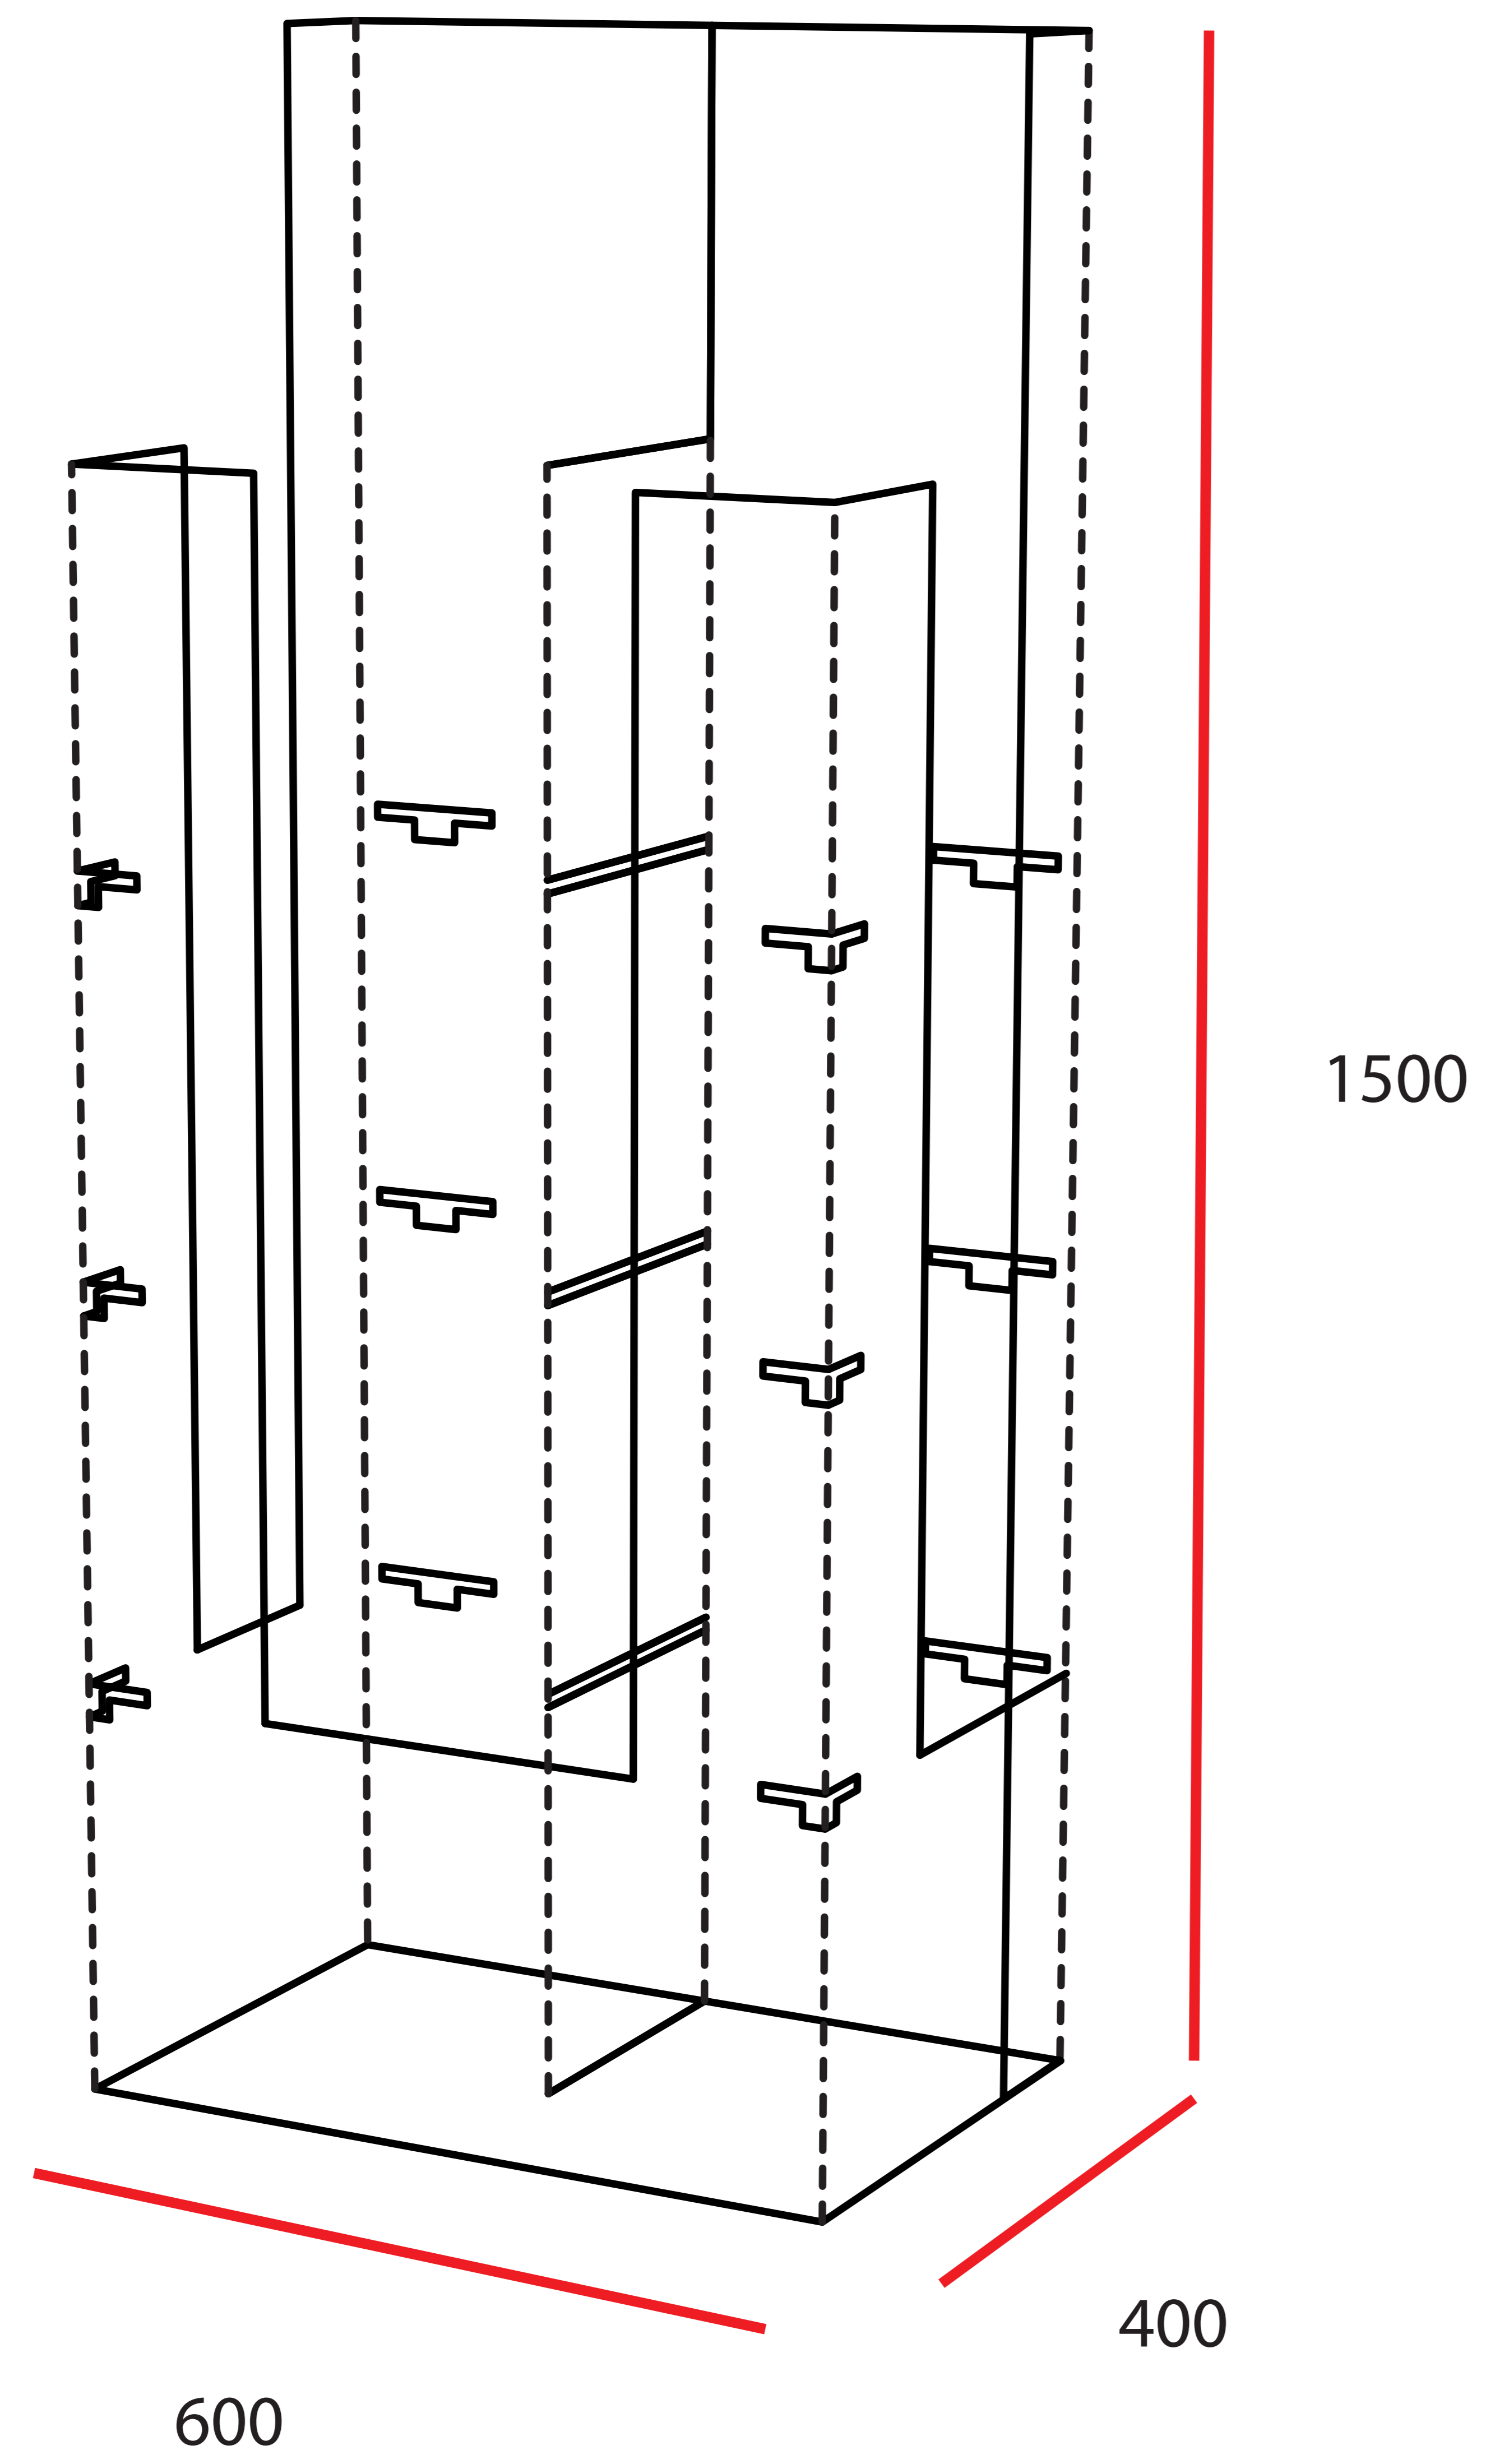

# ZADÁNÍ

 7 000 Kč/ 1ks

 600 x 400 x 1500 mm

 karton, lepenka

 1-2 měsíce

 muži 25-45 let

B:Original B:Dark B:Classic B:Free B:Strong

2

# NÁVRH

- 60 lahví
- 20 lahví - jedno patro
- B:Original zlatá
- B:Classic stříbrná
- B:Dark černá
- B:Free zelená
- B:Strong červená

# UMÍSTĚNÍ

Stojan je určen ke stěně či regálu, odkud bude vidět ze tří stran.