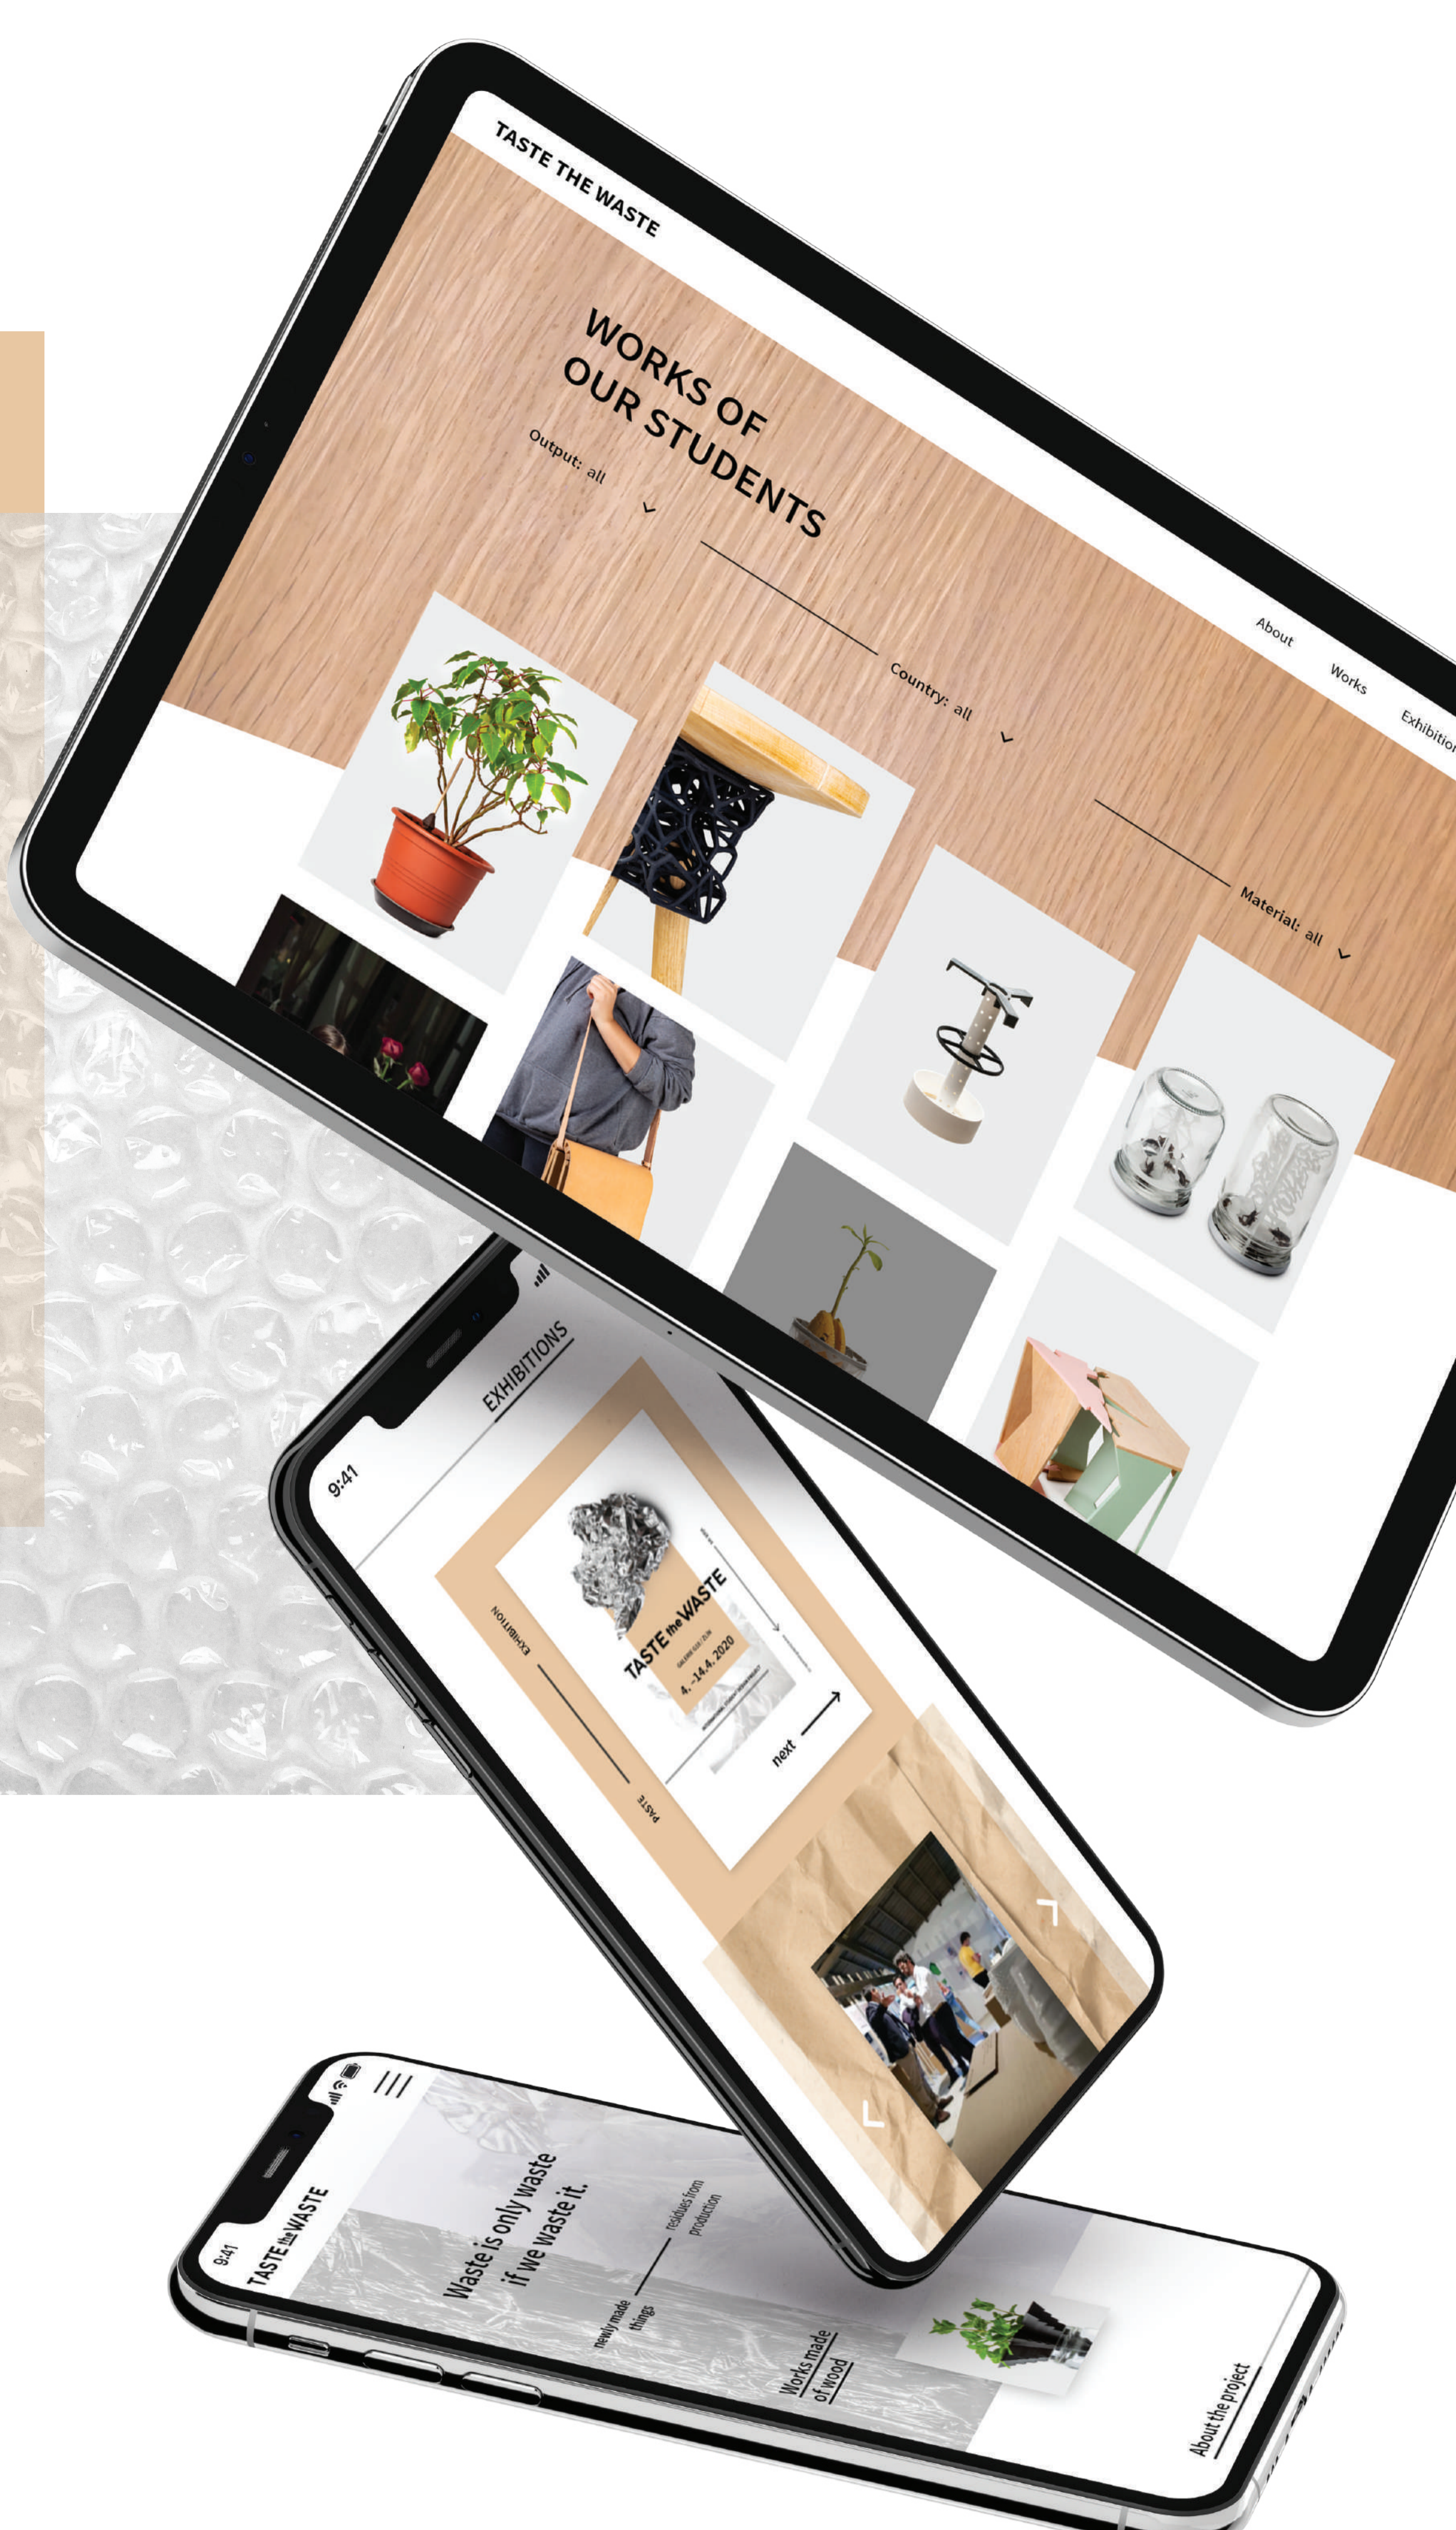

TASTE the WASTE

Anna Fischerová

1. ROČNÍK

DIGITÁLNÍ DESIGN

BARVY

↑
PŘÍRODNÍ

SOURCE SANS PRO LIGHT
SOURCE SANS PRO REGULAR
SOURCE SANS PRO SEMIBOLD

Příliš žlutoučký kůň úpěl ďábelské ódy.
PŘÍLIŠ ŽLUŤOUČKÝ KŮŇ ÚPĚL ĎÁBELSKÉ ÓDY.