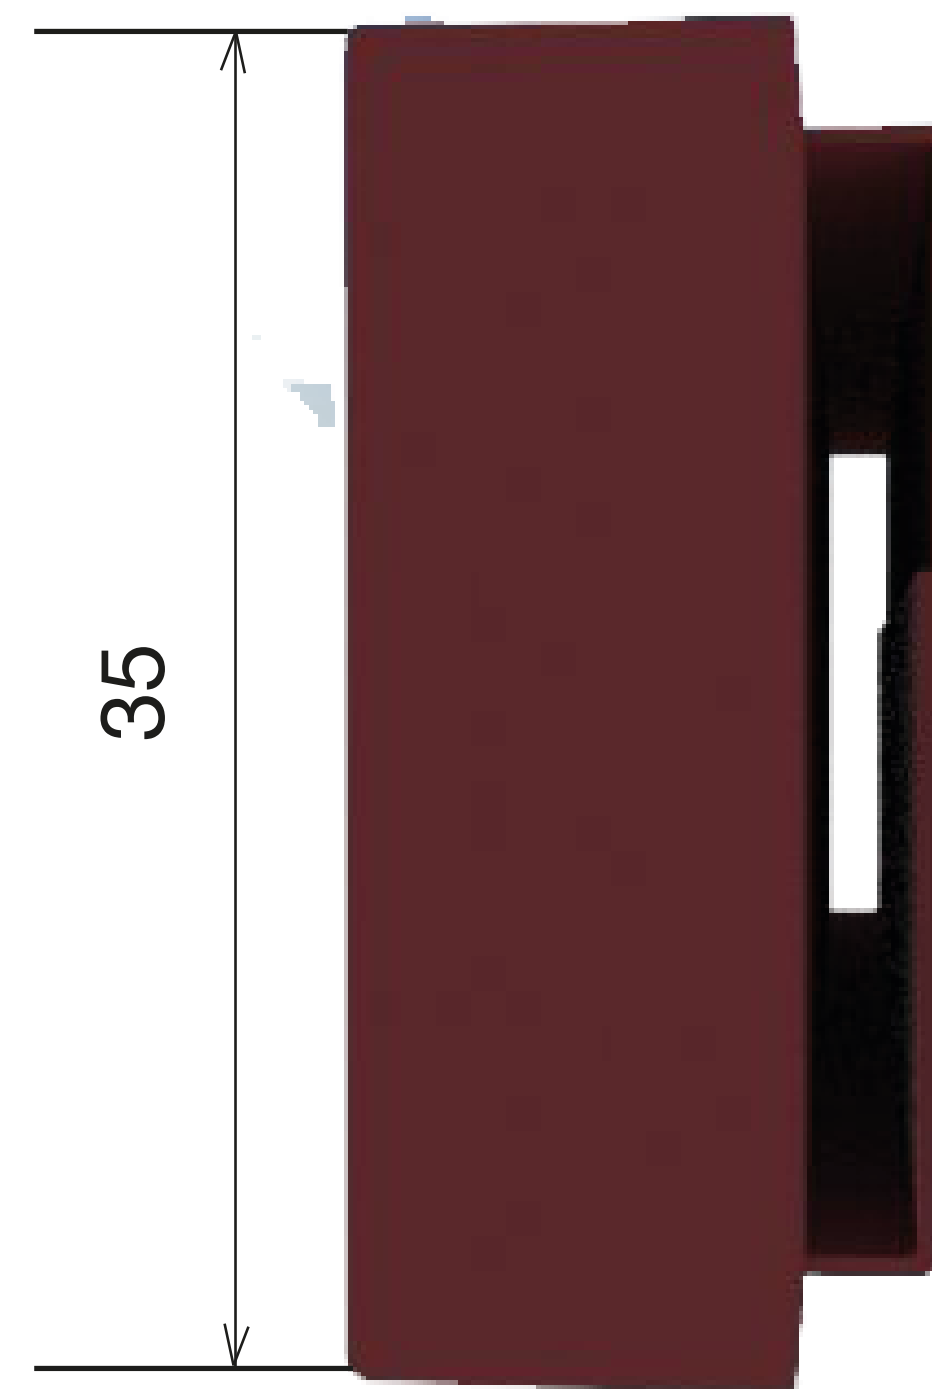

SMART MATTRESS

Karolína Krajčoviechová / UTB / FMK / ADE / 2017

ZADANIE

Doplnok k záhradnému nábytku pre firmu Egoe

- cieľom bolo vytvoriť doplnok, ktorý bude slúžiť ako skrášľovací doplnok, ale aj ako spohodlnenie produktu
- madrac svojím jednoduchým designom nenarúša jednoduchosť lehátka
- je navrhnutý tak, aby sa dal na nábytku hocikedy premiestniť a uchopiť tak aby vyhovoval používateľovi

- výplň matracu tvorí vode priepustný biomolitán
- návlek je ušitý z polyesteru, ktorý má v sebe štruktúru teflónu

- madrac pokryje celú šírku lehátka
- zo zadnej strany je pripevnená látka so suchým zipsom, ktorý sa jednoducho zasunie medzi lamely a následne sa zapne

- jednotlivé rozmery matracu, ktoré sú uvedené v cm

- na spodnej časti je pripevnený plastový zips, ktorý slúži na ľahkú údržbu návleku

Ďakujem za pozornosť.

Karolína Krajčoviechová