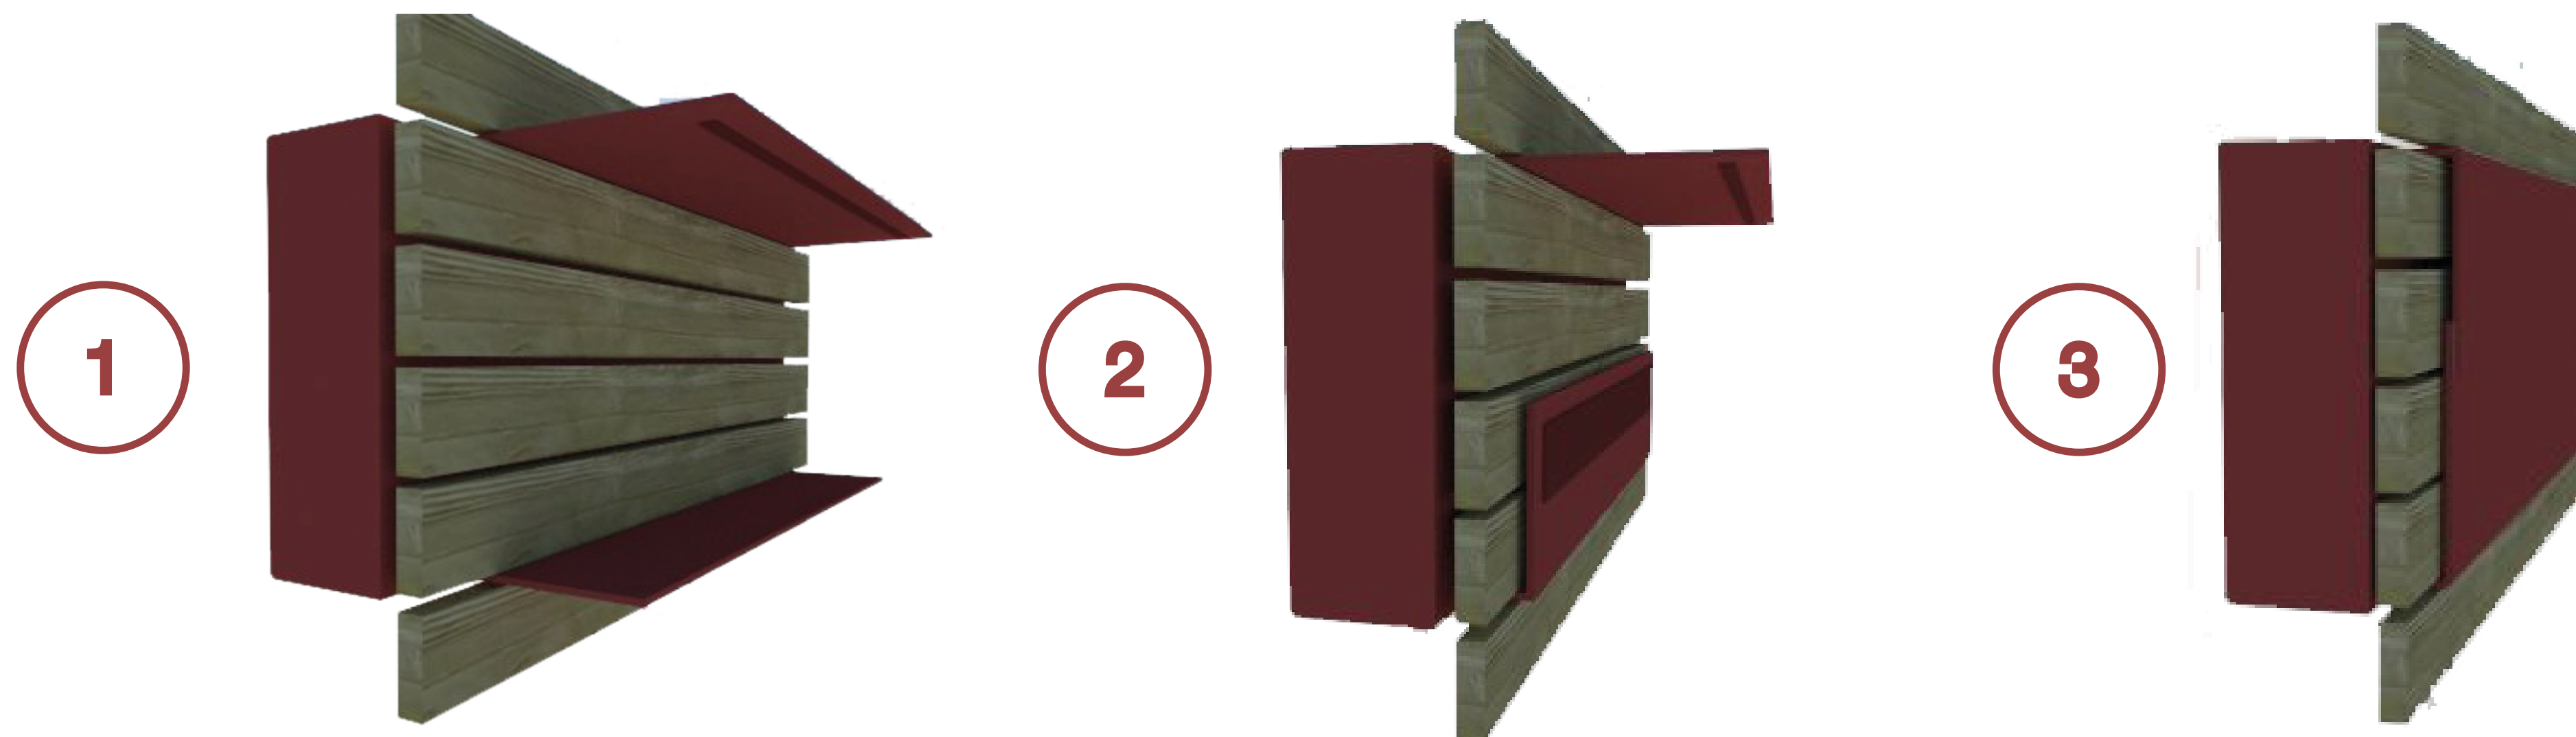

SMART MATTRESS

Karolína Krajčoviechová / UTB / FMK / ADE / 2017

ZADANIE

Doplnok k záhradnému nábytku pre firmu Egoe

- cieľom bolo vytvoriť doplnok, ktorý bude slúžiť ako skrášľovací doplnok, ale aj ako spohodlnenie produktu
- madrac svojím jednoduchým designom nenarúša jednoduchosť lehátka
- je navrhnutý tak, aby sa dal na nábytku hocikedy premiestniť a uchopiť tak aby vyhovoval používateľovi

- výplň matracu tvorí vode priepustný biomolitán
- návlek je ušitý z polyesteru, ktorý má v sebe štruktúru teflónu

- madrac pokryje celú šírku lehátka
- zo zadnej strany je pripevnená látka so suchým zipsom, ktorý sa jednoducho zasunie medzi lamely a následne sa zapne

- jednotlivé rozmery matracu, ktoré sú uvedené v cm

- na spodnej časti je pripevnený plastový zips, ktorý slúži na ľahkú údržbu návleku

Ďakujem za pozornosť.

Karolína Krajčoviechová