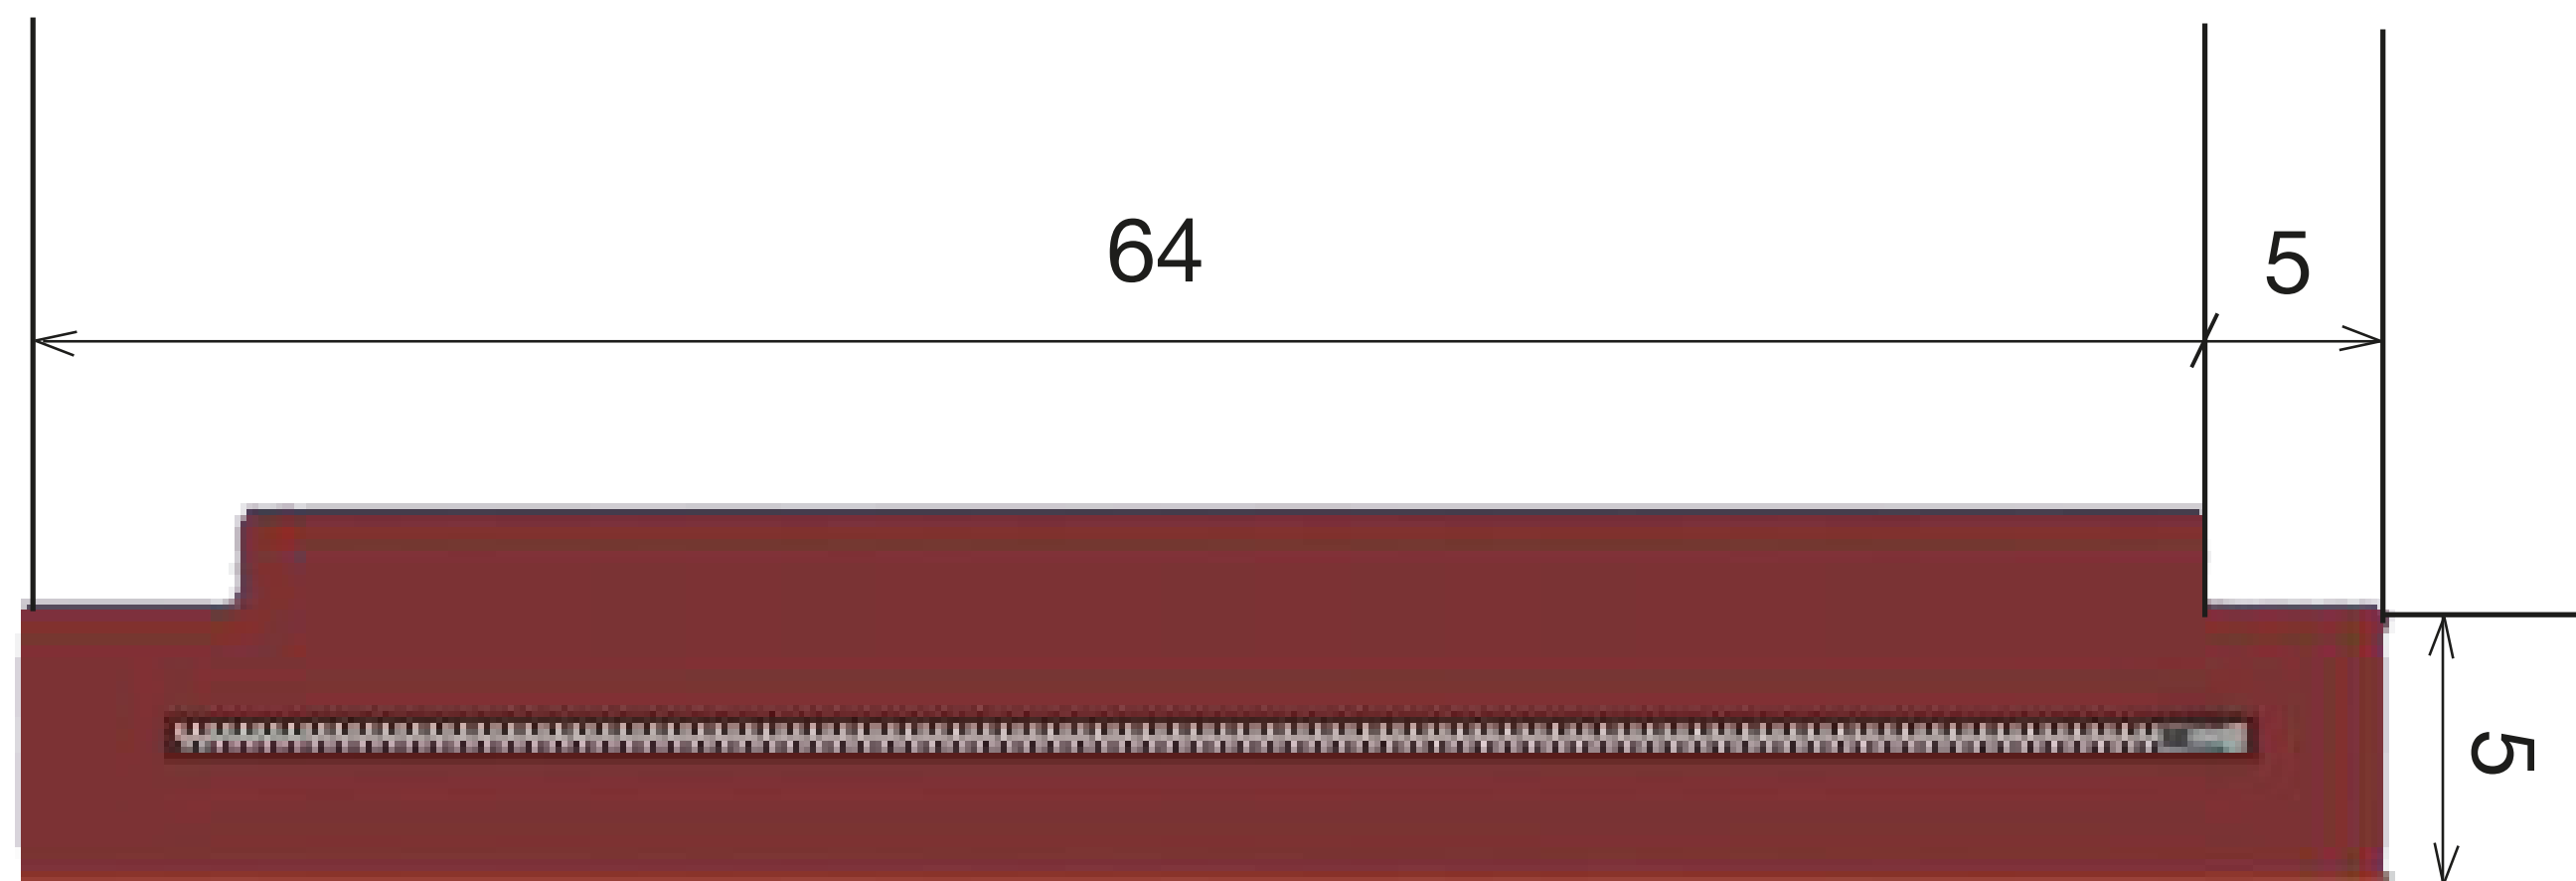

SMART MATTRESS

Karolína Krajčoviechová / UTB / FMK / ADE / 2017

ZADANIE

Doplnok k záhradnému nábytku pre firmu Egoe

- cieľom bolo vytvoriť doplnok, ktorý bude slúžiť ako skrášľovací doplnok, ale aj ako spohodlnenie produktu
- madrac svojím jednoduchým designom nenarúša jednoduchosť lehátka
- je navrhnutý tak, aby sa dal na nábytku hocikedy premiestniť a uchopiť tak aby vyhovoval používateľovi

- výplň matracu tvorí vode priepustný biomolitán
- návlek je ušitý z polyesteru, ktorý má v sebe štruktúru teflónu

- madrac pokryje celú šírku lehátka
- zo zadnej strany je pripevnená látka so suchým zipsom, ktorý sa jednoducho zasunie medzi lamely a následne sa zapne

- jednotlivé rozmery matracu, ktoré sú uvedené v cm

- na spodnej časti je pripevnený plastový zips, ktorý slúži na ľahkú údržbu návleku

Ďakujem za pozornosť.

Karolína Krajčoviechová