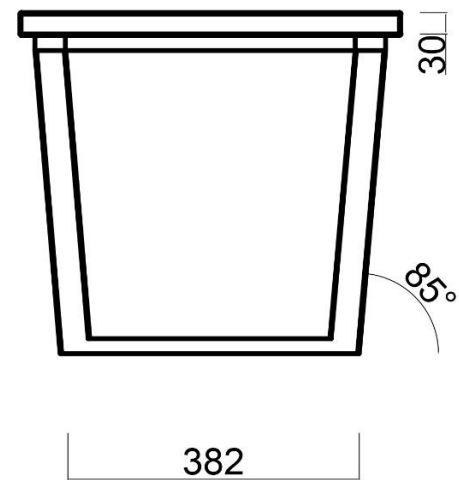

## INŠPIRÁCIA

- čiarový kód 
- 6 rôznych širok: 140, 120, 90, 60, 50, 30 mm
- 19 kusov

## Základné rozmery lavičky

# Základné rozmery koša a vnútornej vložky