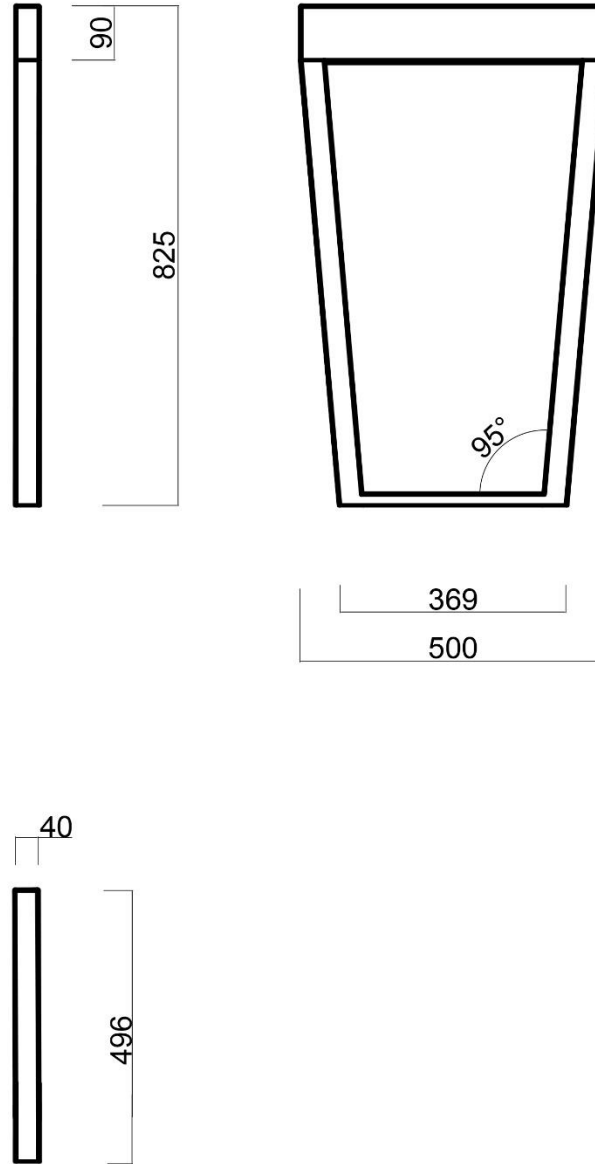

## INŠPIRÁCIA

- čiarový kód 
- 6 rôznych širok: 140, 120, 90, 60, 50, 30 mm
- 19 kusov

## Základné rozmery lavičky

# Základné rozmery koša a vnútornej vložky

## Základné rozmery stojanu

**ĎAKUJEM ZA POZORNOST**