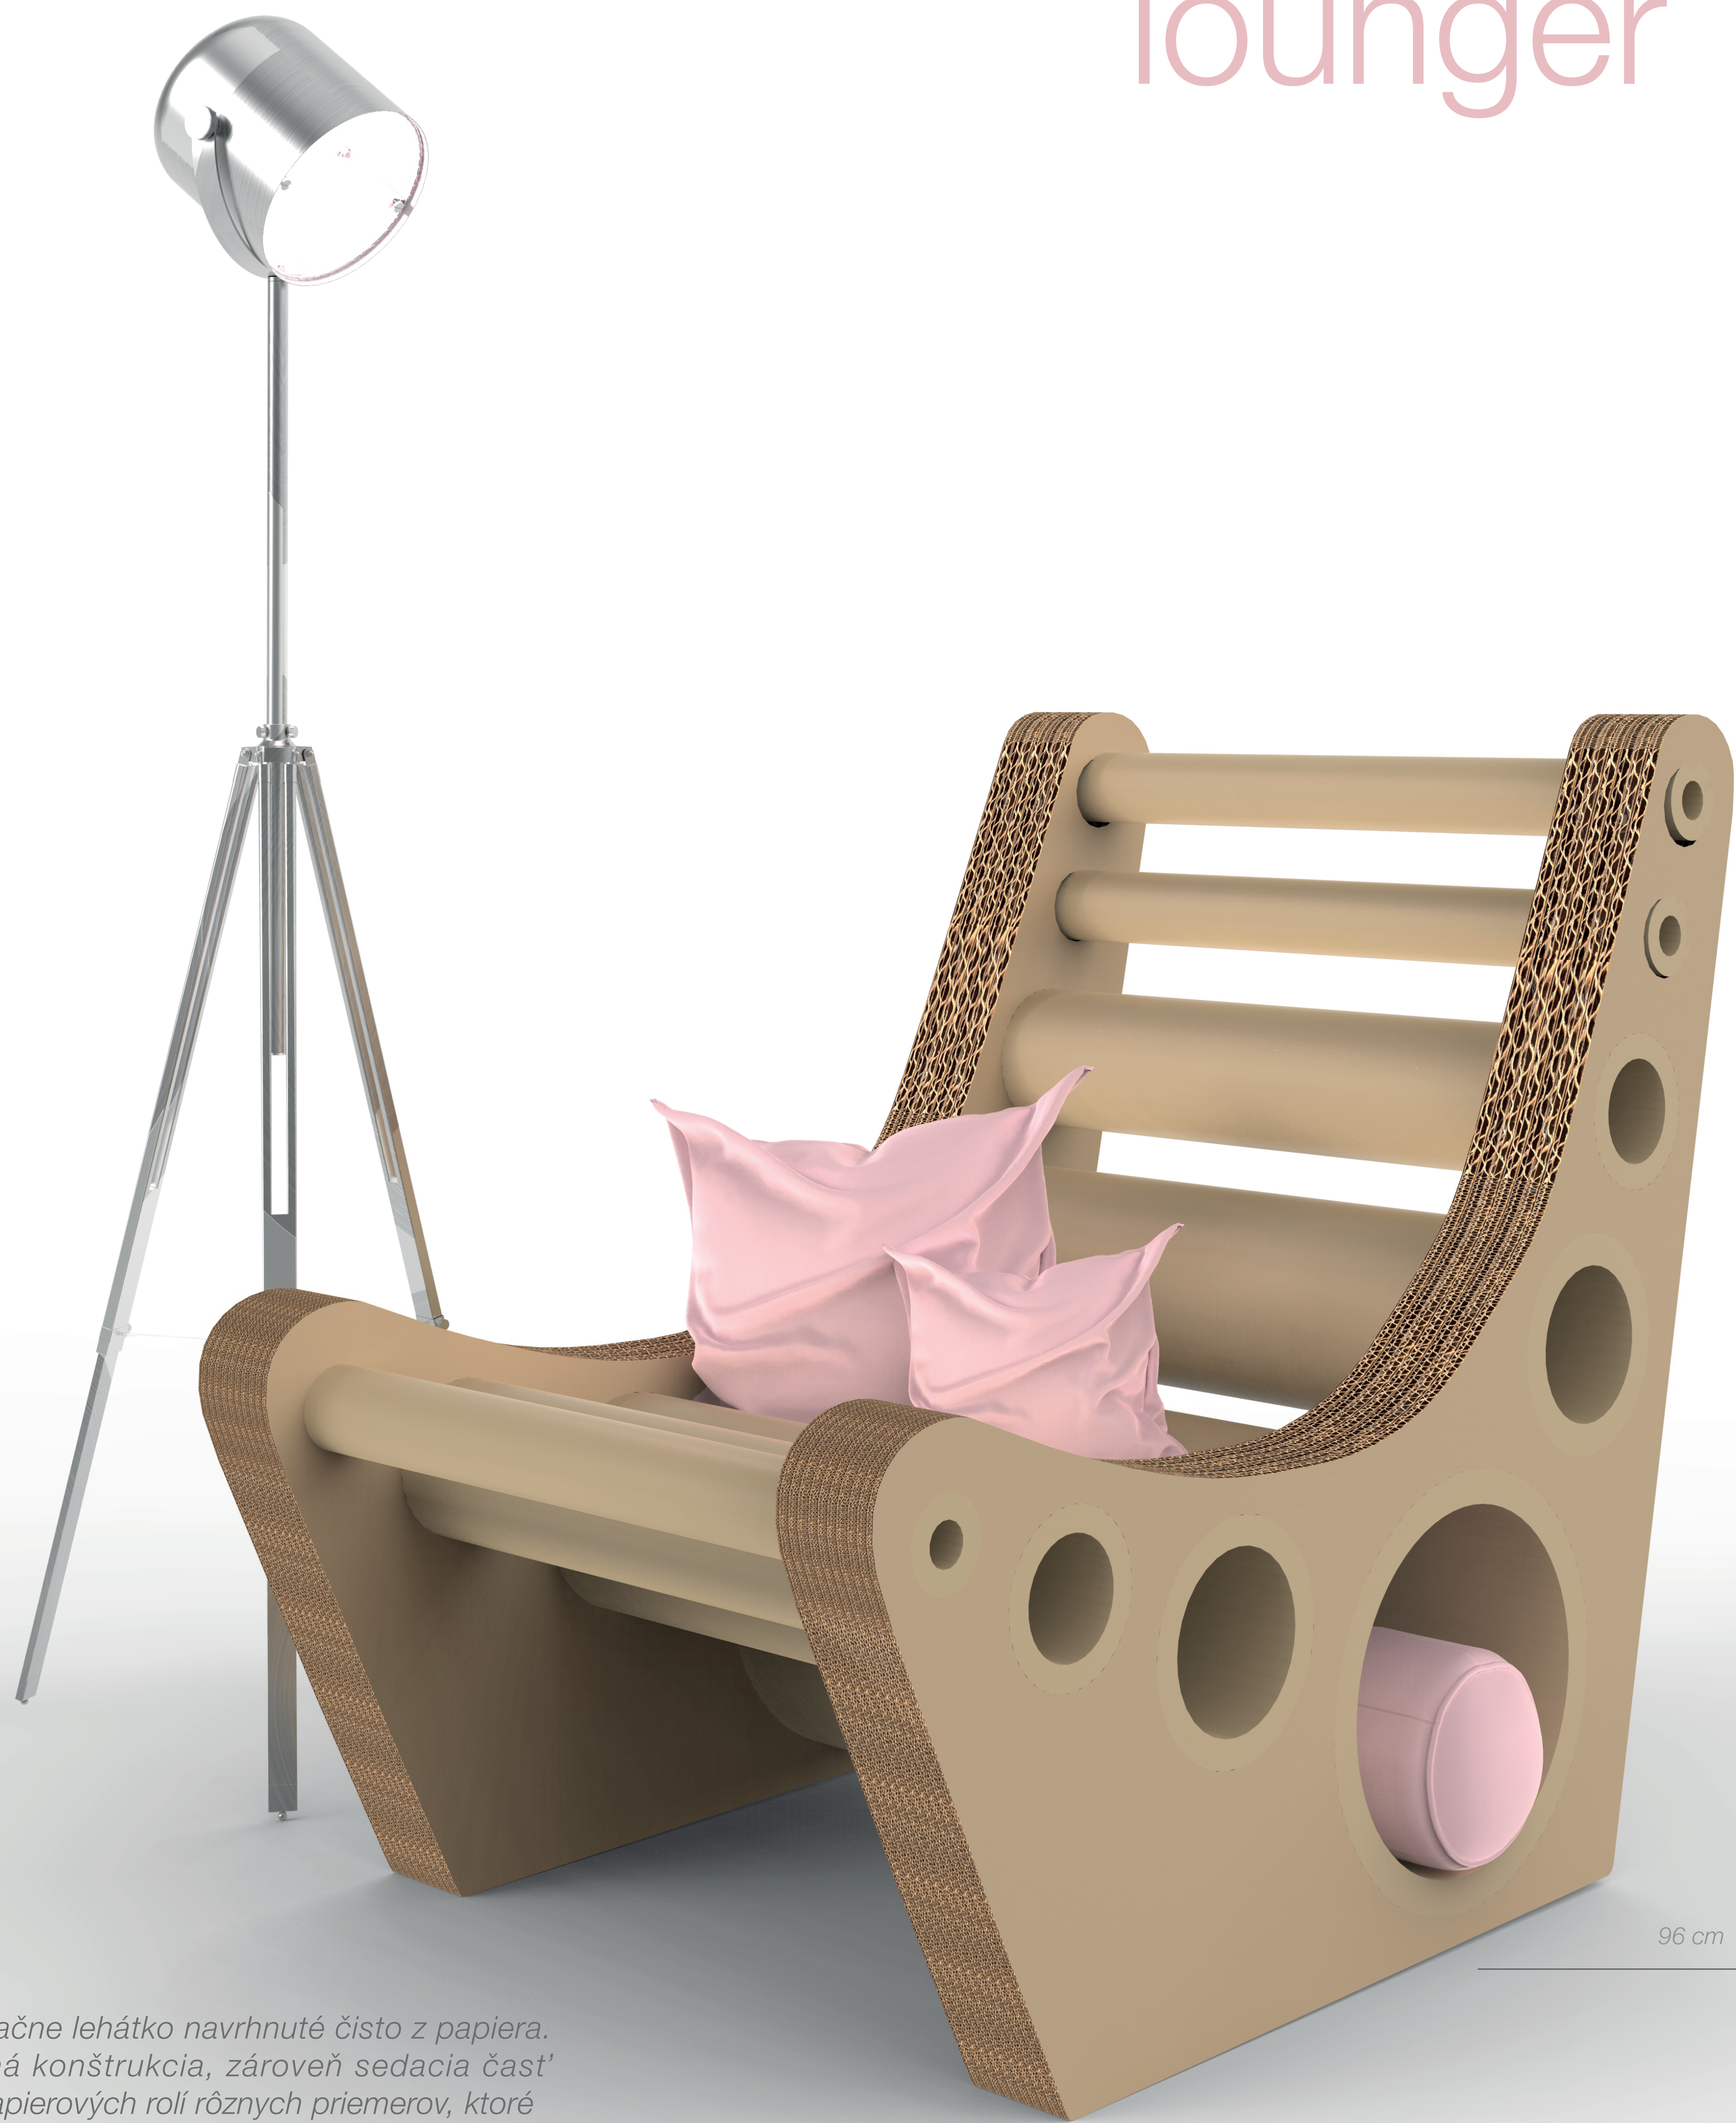

# aprila + lounger

Aprila je relaxačne lehátko navrhnuté čisto z papiera. Jeho vnúorná konštrukcia, zároveň sedacia časť je zložená z papierových rolí rôznych priemerov, ktoré nemajú iné využitie. Role sú nastavené na relaxačnú odpočínkovú polohu sedenia. Vonkajšia konštrukcia je z navrstveného kartónu. Lehátko je natolko pevné, aby zvládlo aj vyššie hmotnosti zát'aže. Jeho jednoduchý design dovoľuje výrobok kombinovať z rôznymi doplnkami rôznej farebnosti. Po ochrannom nátere je možné ho umiestniť na záhradu, či terasu.