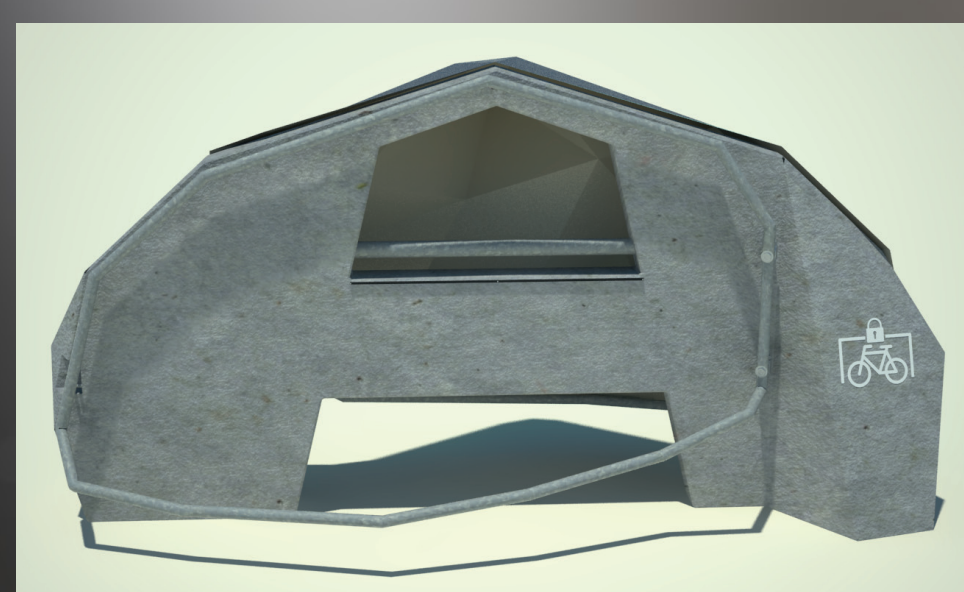

ochranná skořepina ze sklolaminátu

pozinkovaná ocelová trubka
pro případné uzamknutí kola

pás gumy pro ochranu rámu kola
před poškrábáním

dvě varianty uzamykání:
na klíč, nebo vlastní zámek

stylový úkryt pro vaše kolo v městském prostředí

POLYBOX

detail nosníku s rámem

detail závěsu

varianta A: zamykání vlastním zámekem

varianta B: zamykání na klíč