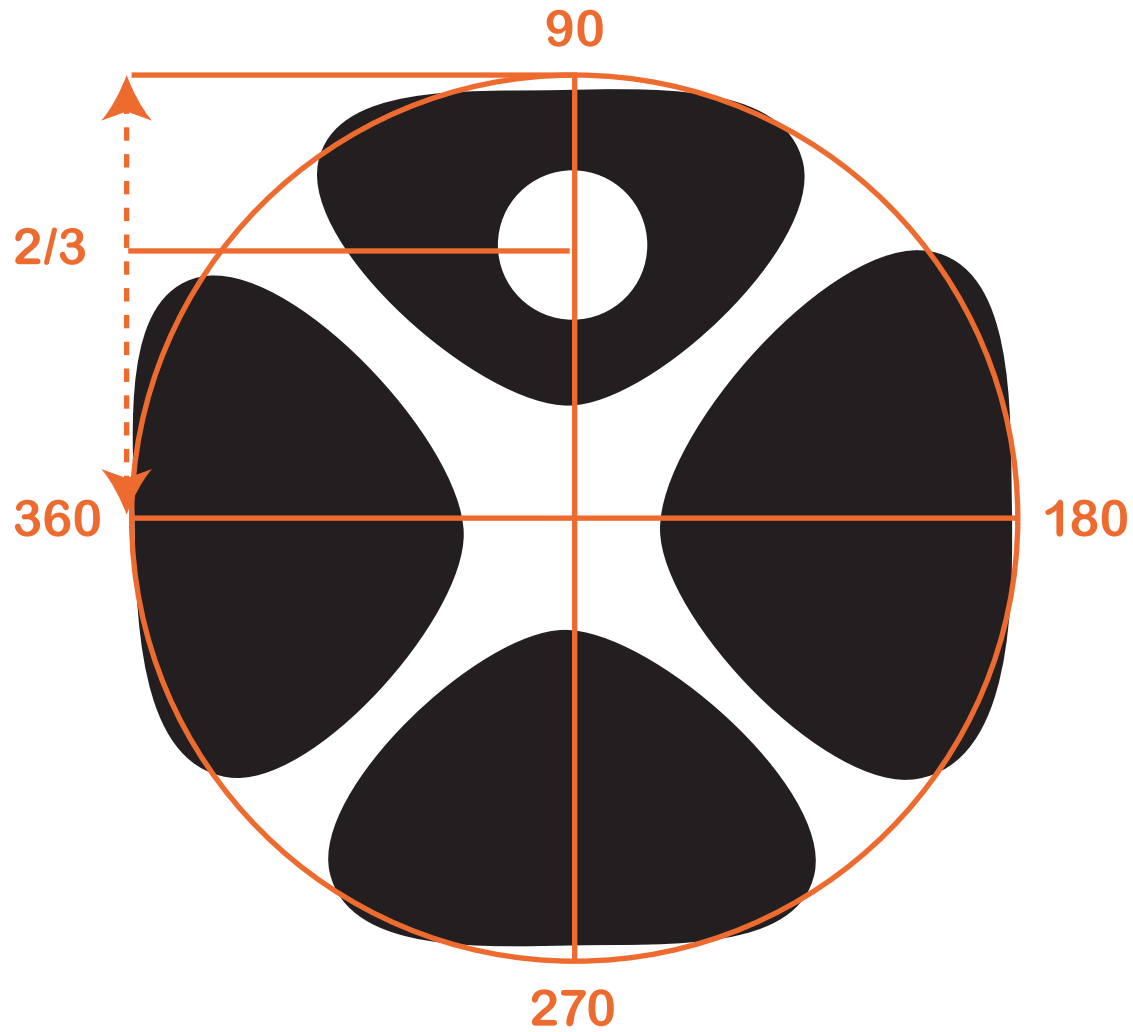

Konštrukcia loga/

Jakub Bíro

Aby boli dodržané proporcie loga je
nutné sa držať týmito pokynmi.