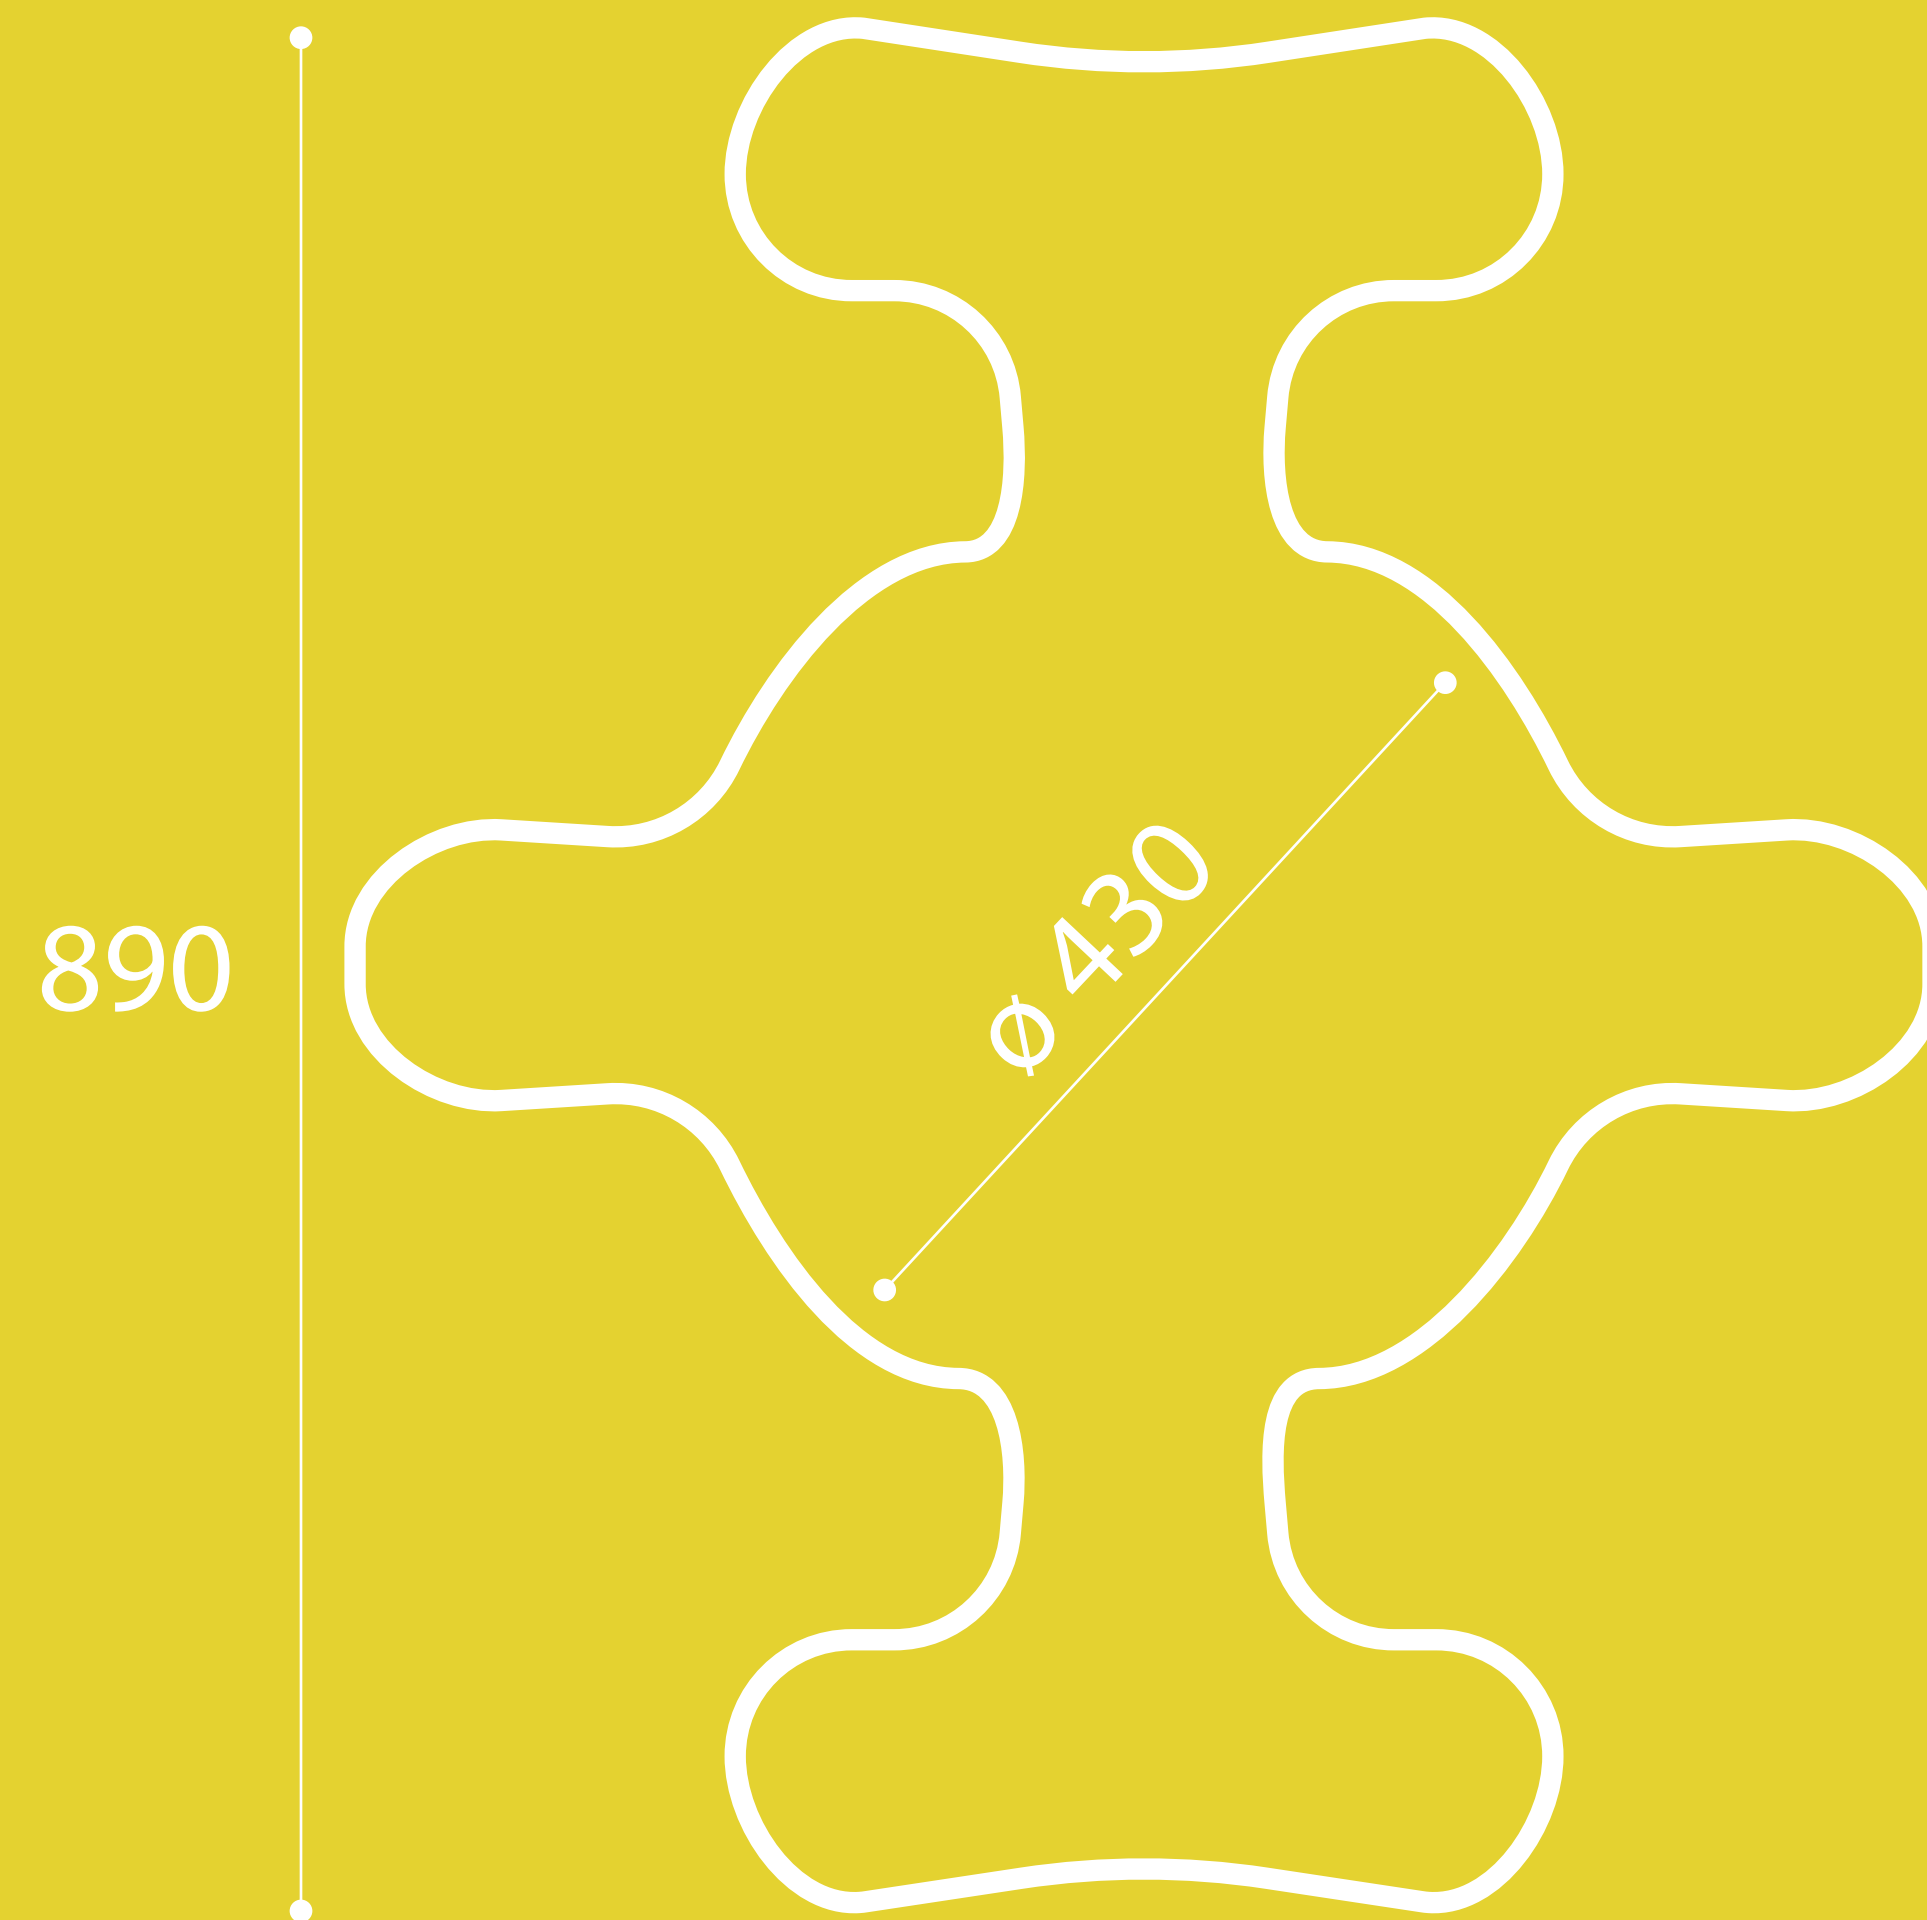

octop

papírový nábytek

Radim Šafařík | ADE | UTB | 2017

cíl

multifunkce
materiál
cena

interiér

exteriér

materiály

SH Recycling

SRC*

brown/brown (B15)

350 g/m²

The mark of responsible forestry

90%

děkuji za pozornost

Radim Šafařík | ADE | UTB | 2017