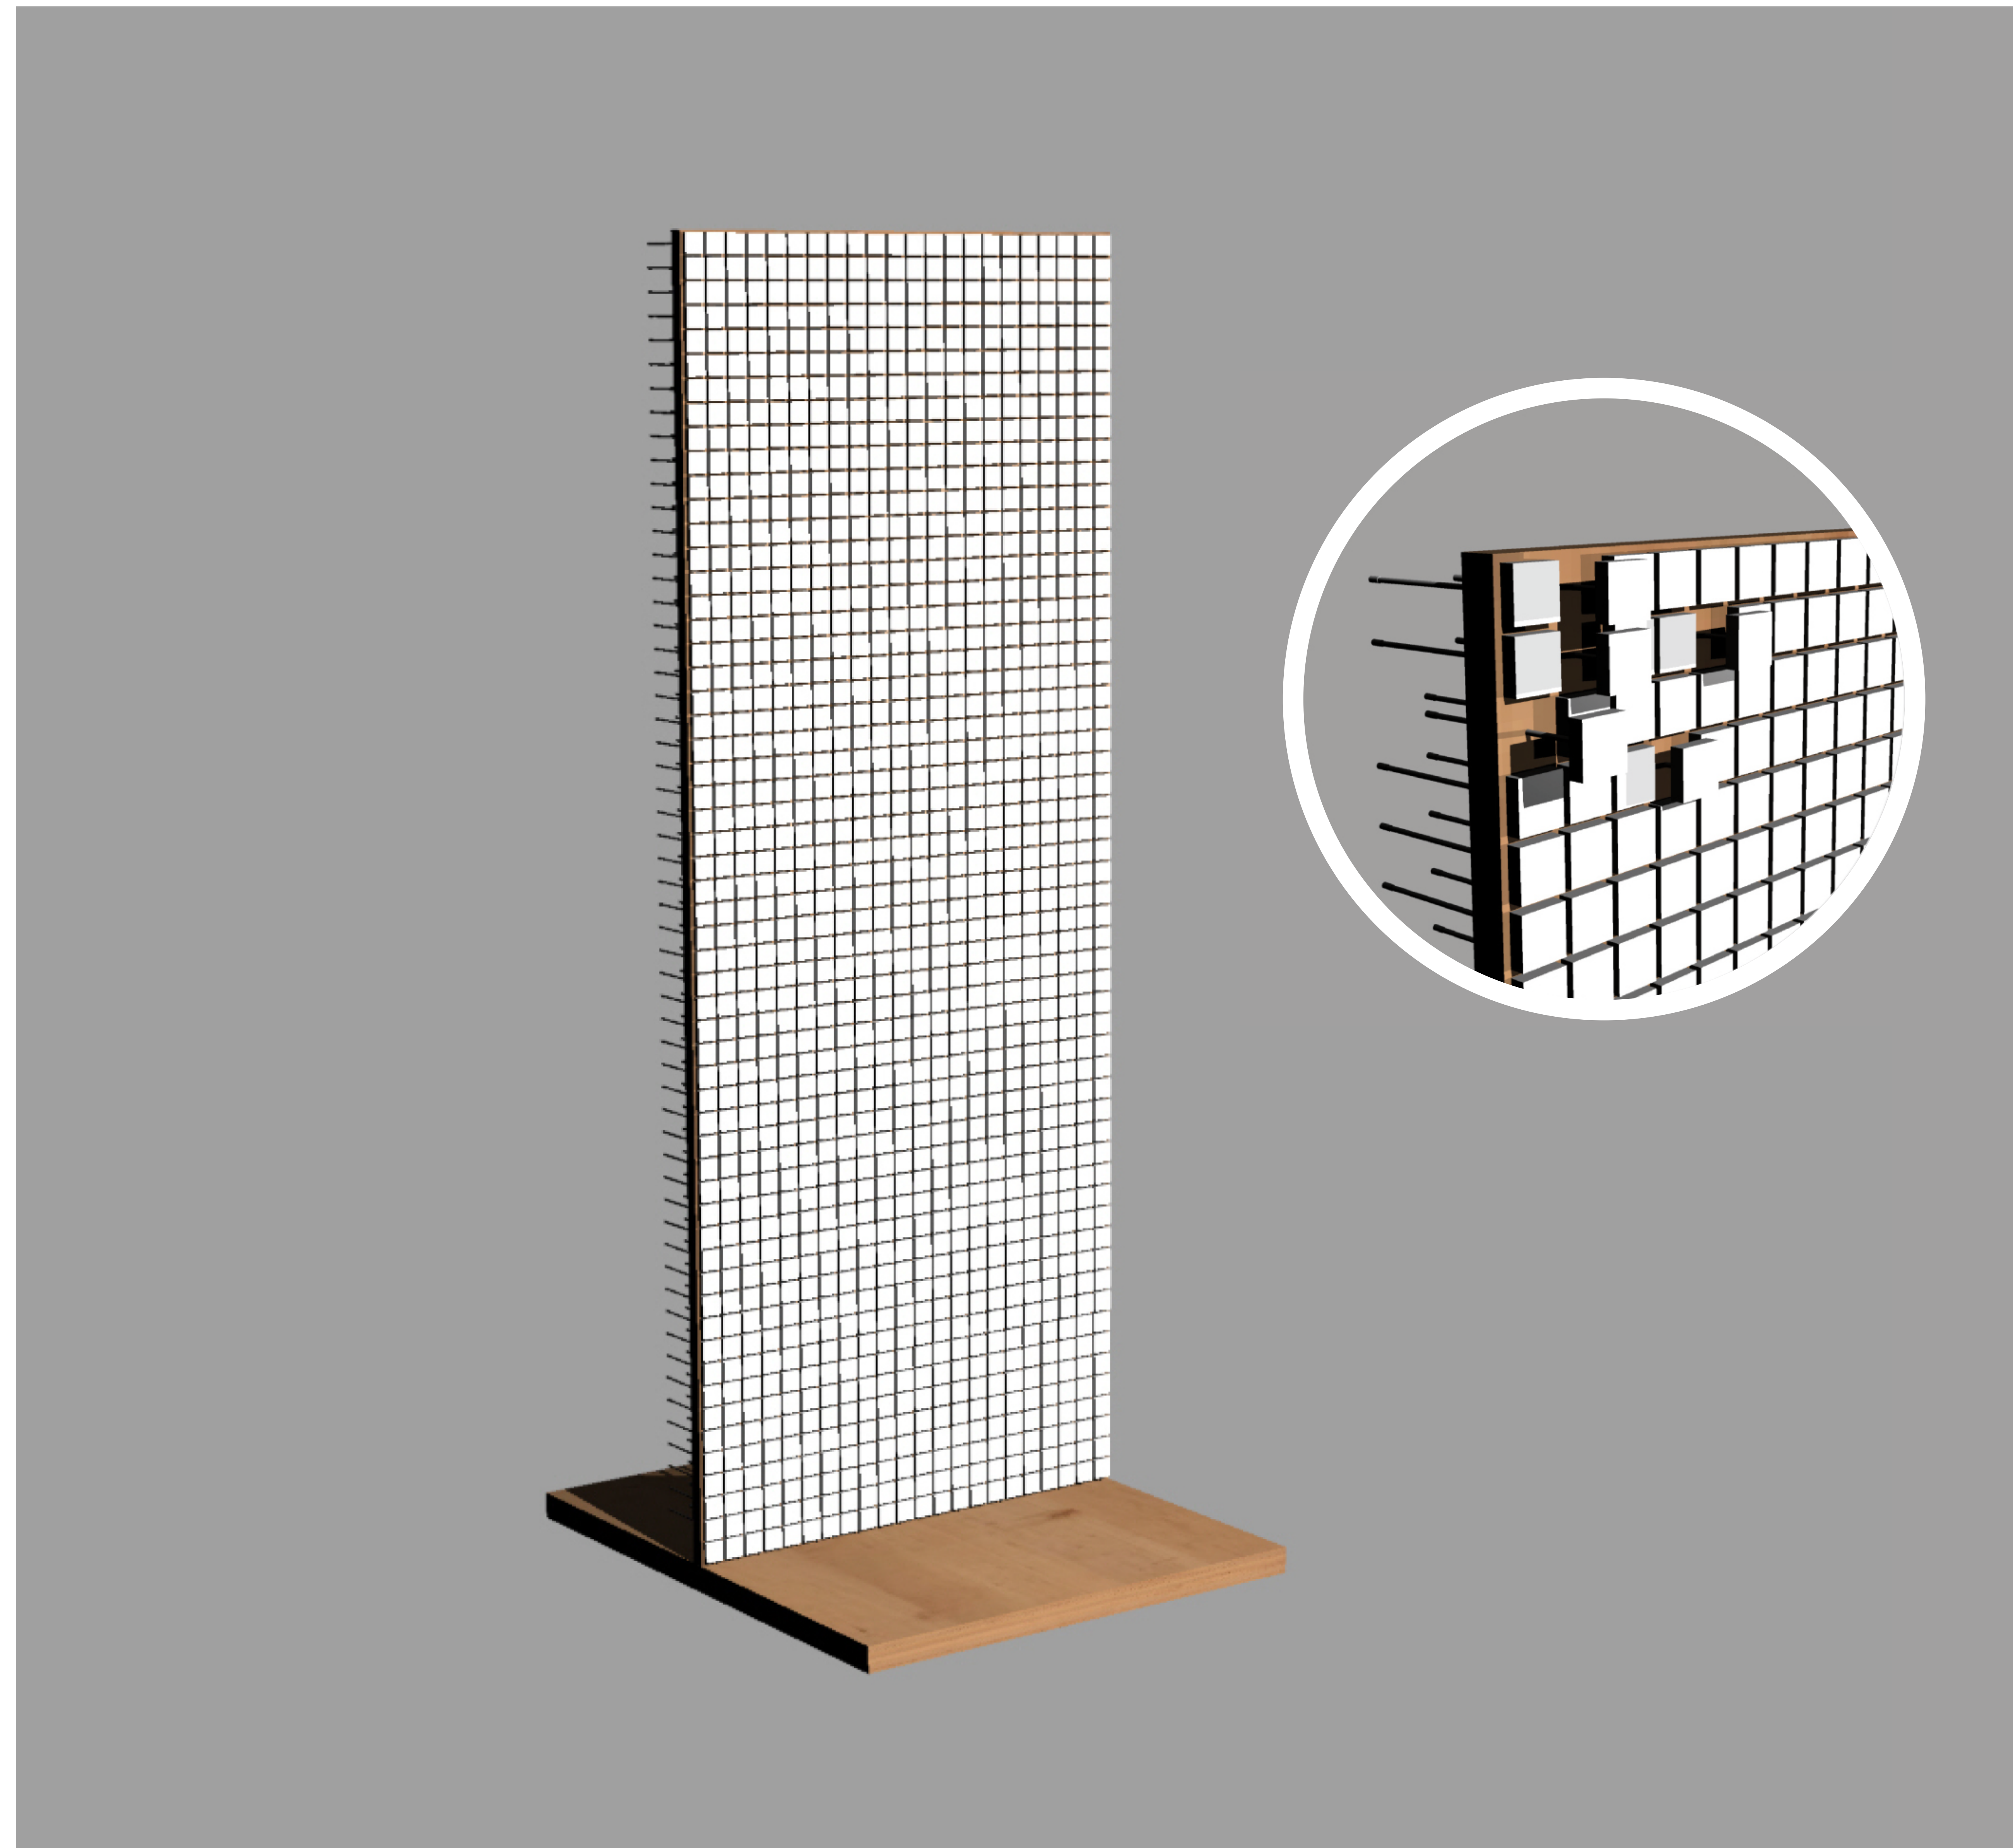

ZRCADLO

Kateřina Moravcová

UTB/ADE/1.ročník/2017

NÁVRH

Zrcadlo odráží jak vzhled pomocí malých zrcadélek, tak i tvar otisknutím do pohyblivých zrcadélek.

POHYBOVÁNÍ

Zrcadlo/ zrcadlový materiál

Zarážka

Základ zrcadla

Podklad/ zarážka

ROZMĚRY

Zrcadlo je 1900 mm vysoké a 900 x 800 mm široké.

DĚKUJI ZA POZORNOST

Kateřina Moravcová
UTB/ADE/1.ročník/2017