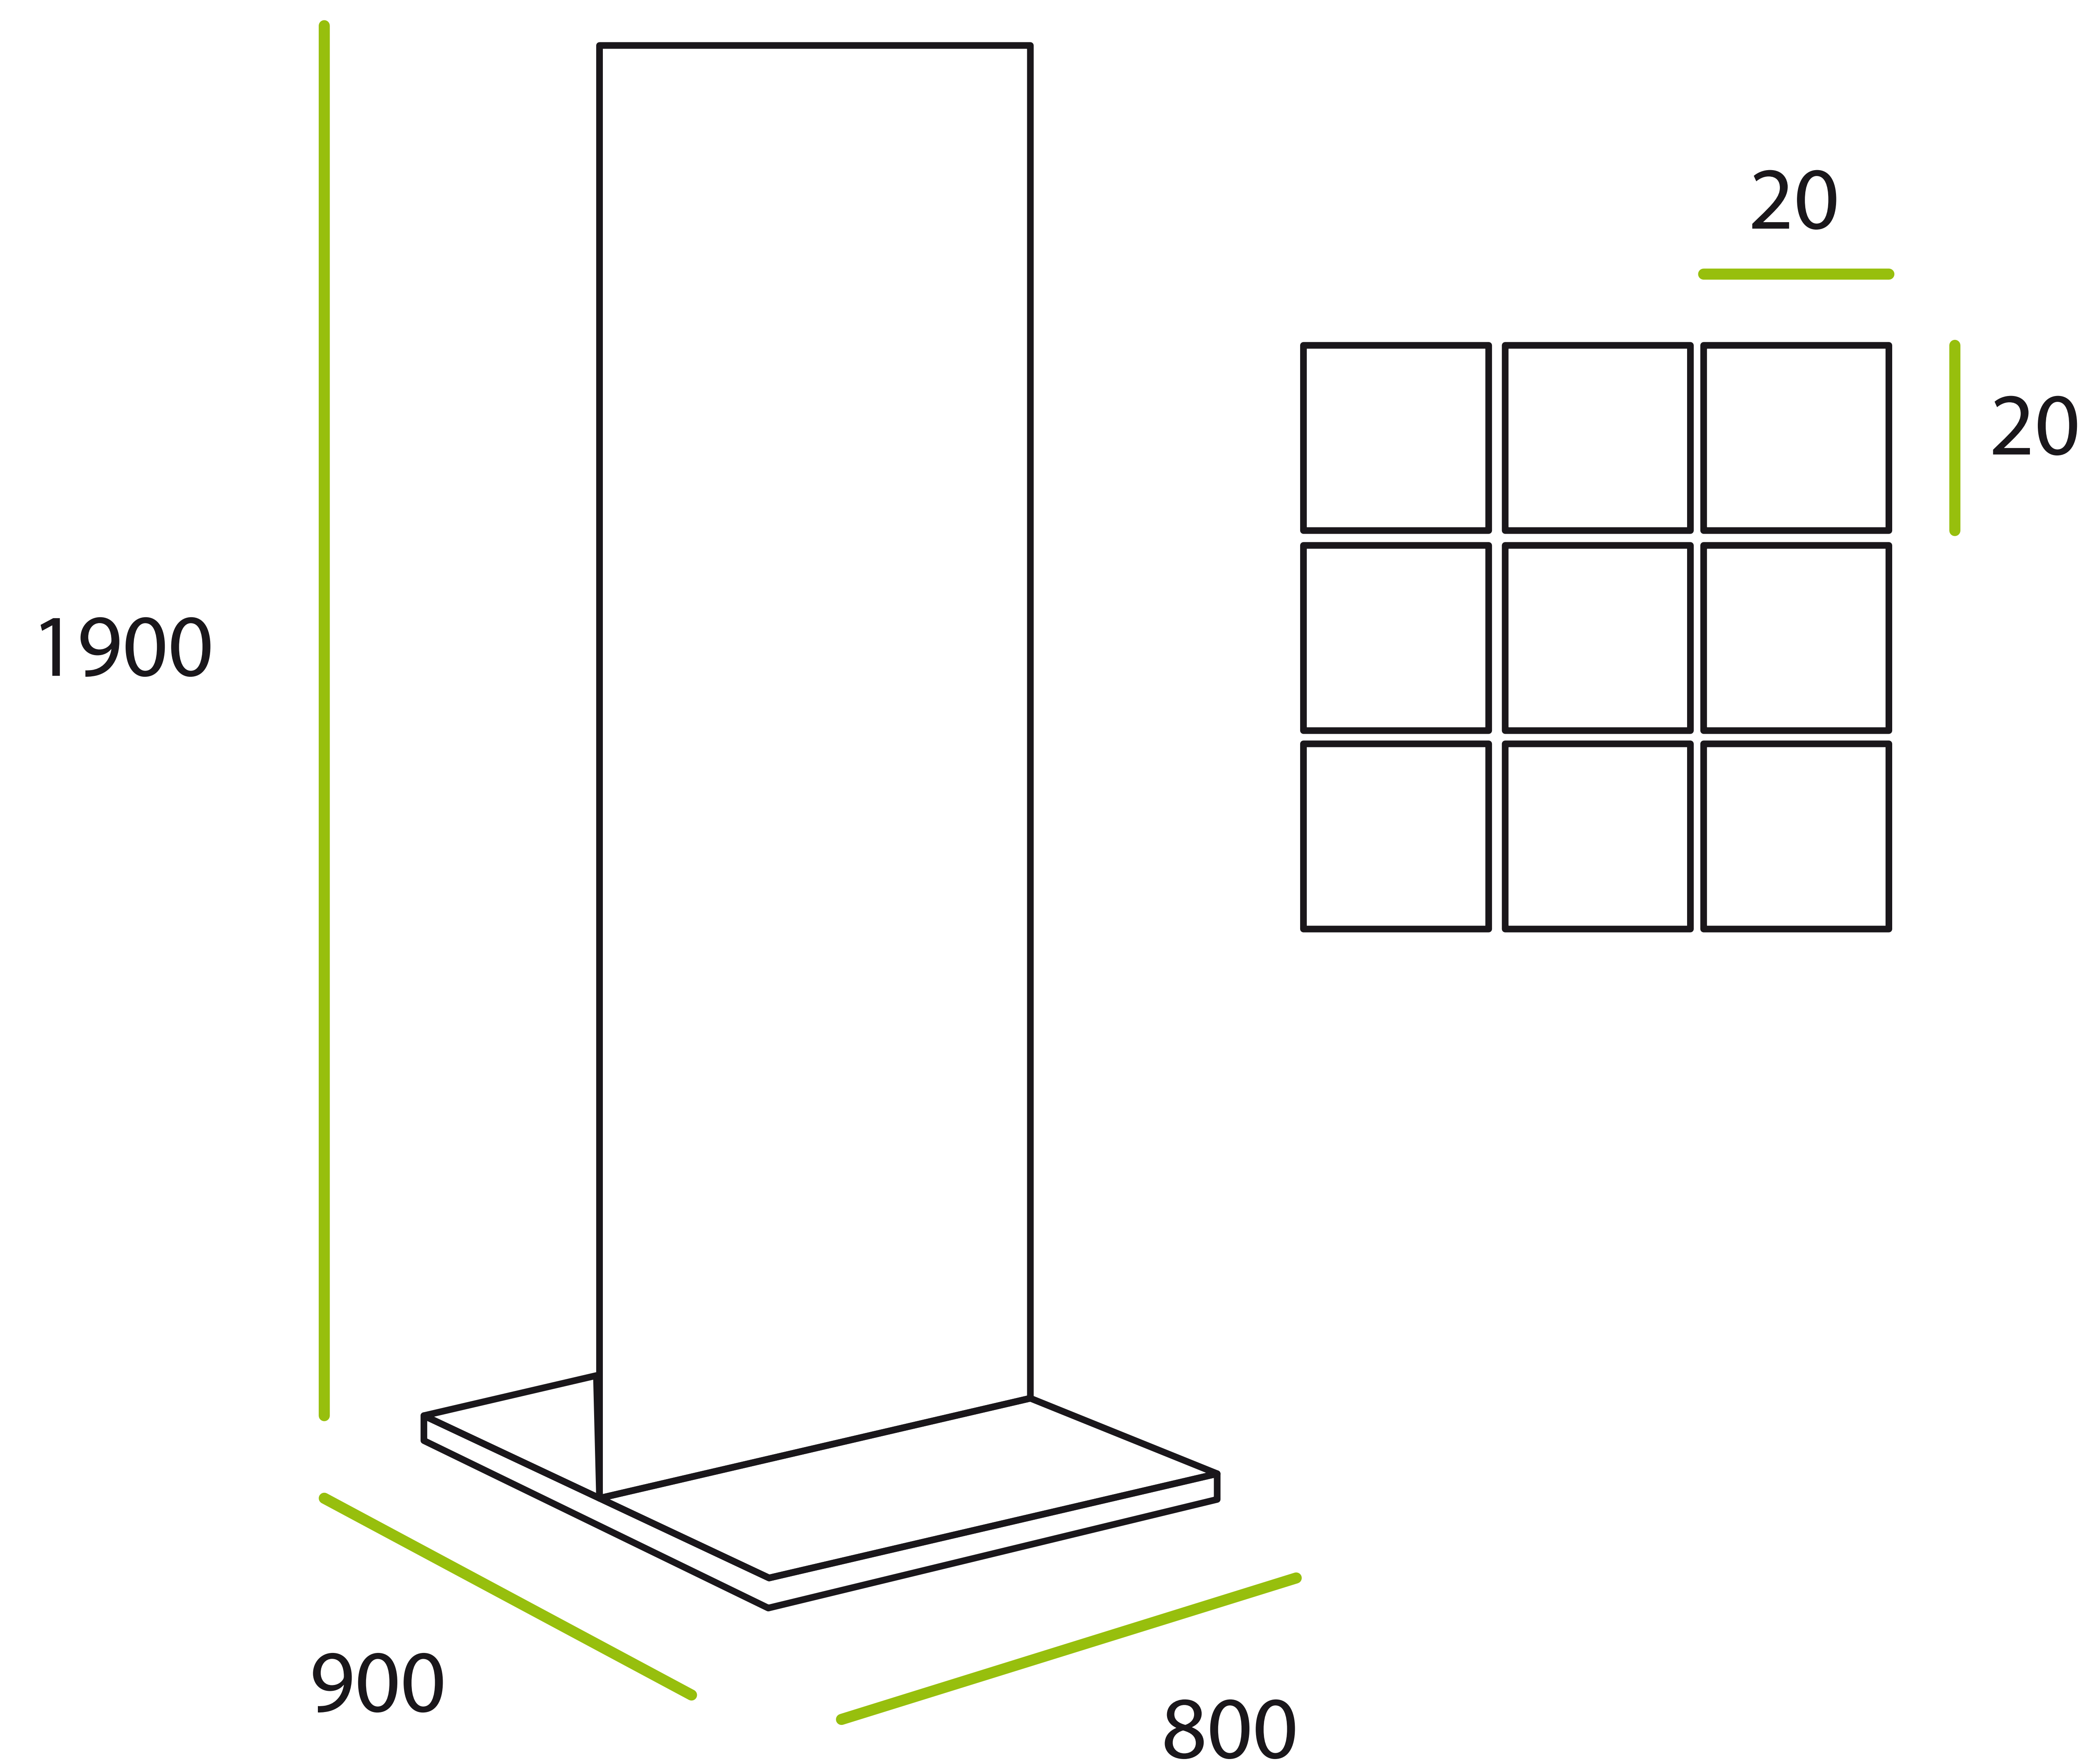

ZRCADLO

Kateřina Moravcová

UTB/ADE/1.ročník/2017

NÁVRH

Zrcadlo odráží jak vzhled pomocí malých zrcadélek, tak i tvar otisknutím do pohyblivých zrcadélek.

POHYBOVÁNÍ

Zrcadlo/ zrcadlový materiál

Zarážka

Základ zrcadla

Podklad/ zarážka

ROZMĚRY

Zrcadlo je 1900 mm vysoké a 900 x 800 mm široké.

DĚKUJI ZA POZORNOST

Kateřina Moravcová
UTB/ADE/1.ročník/2017