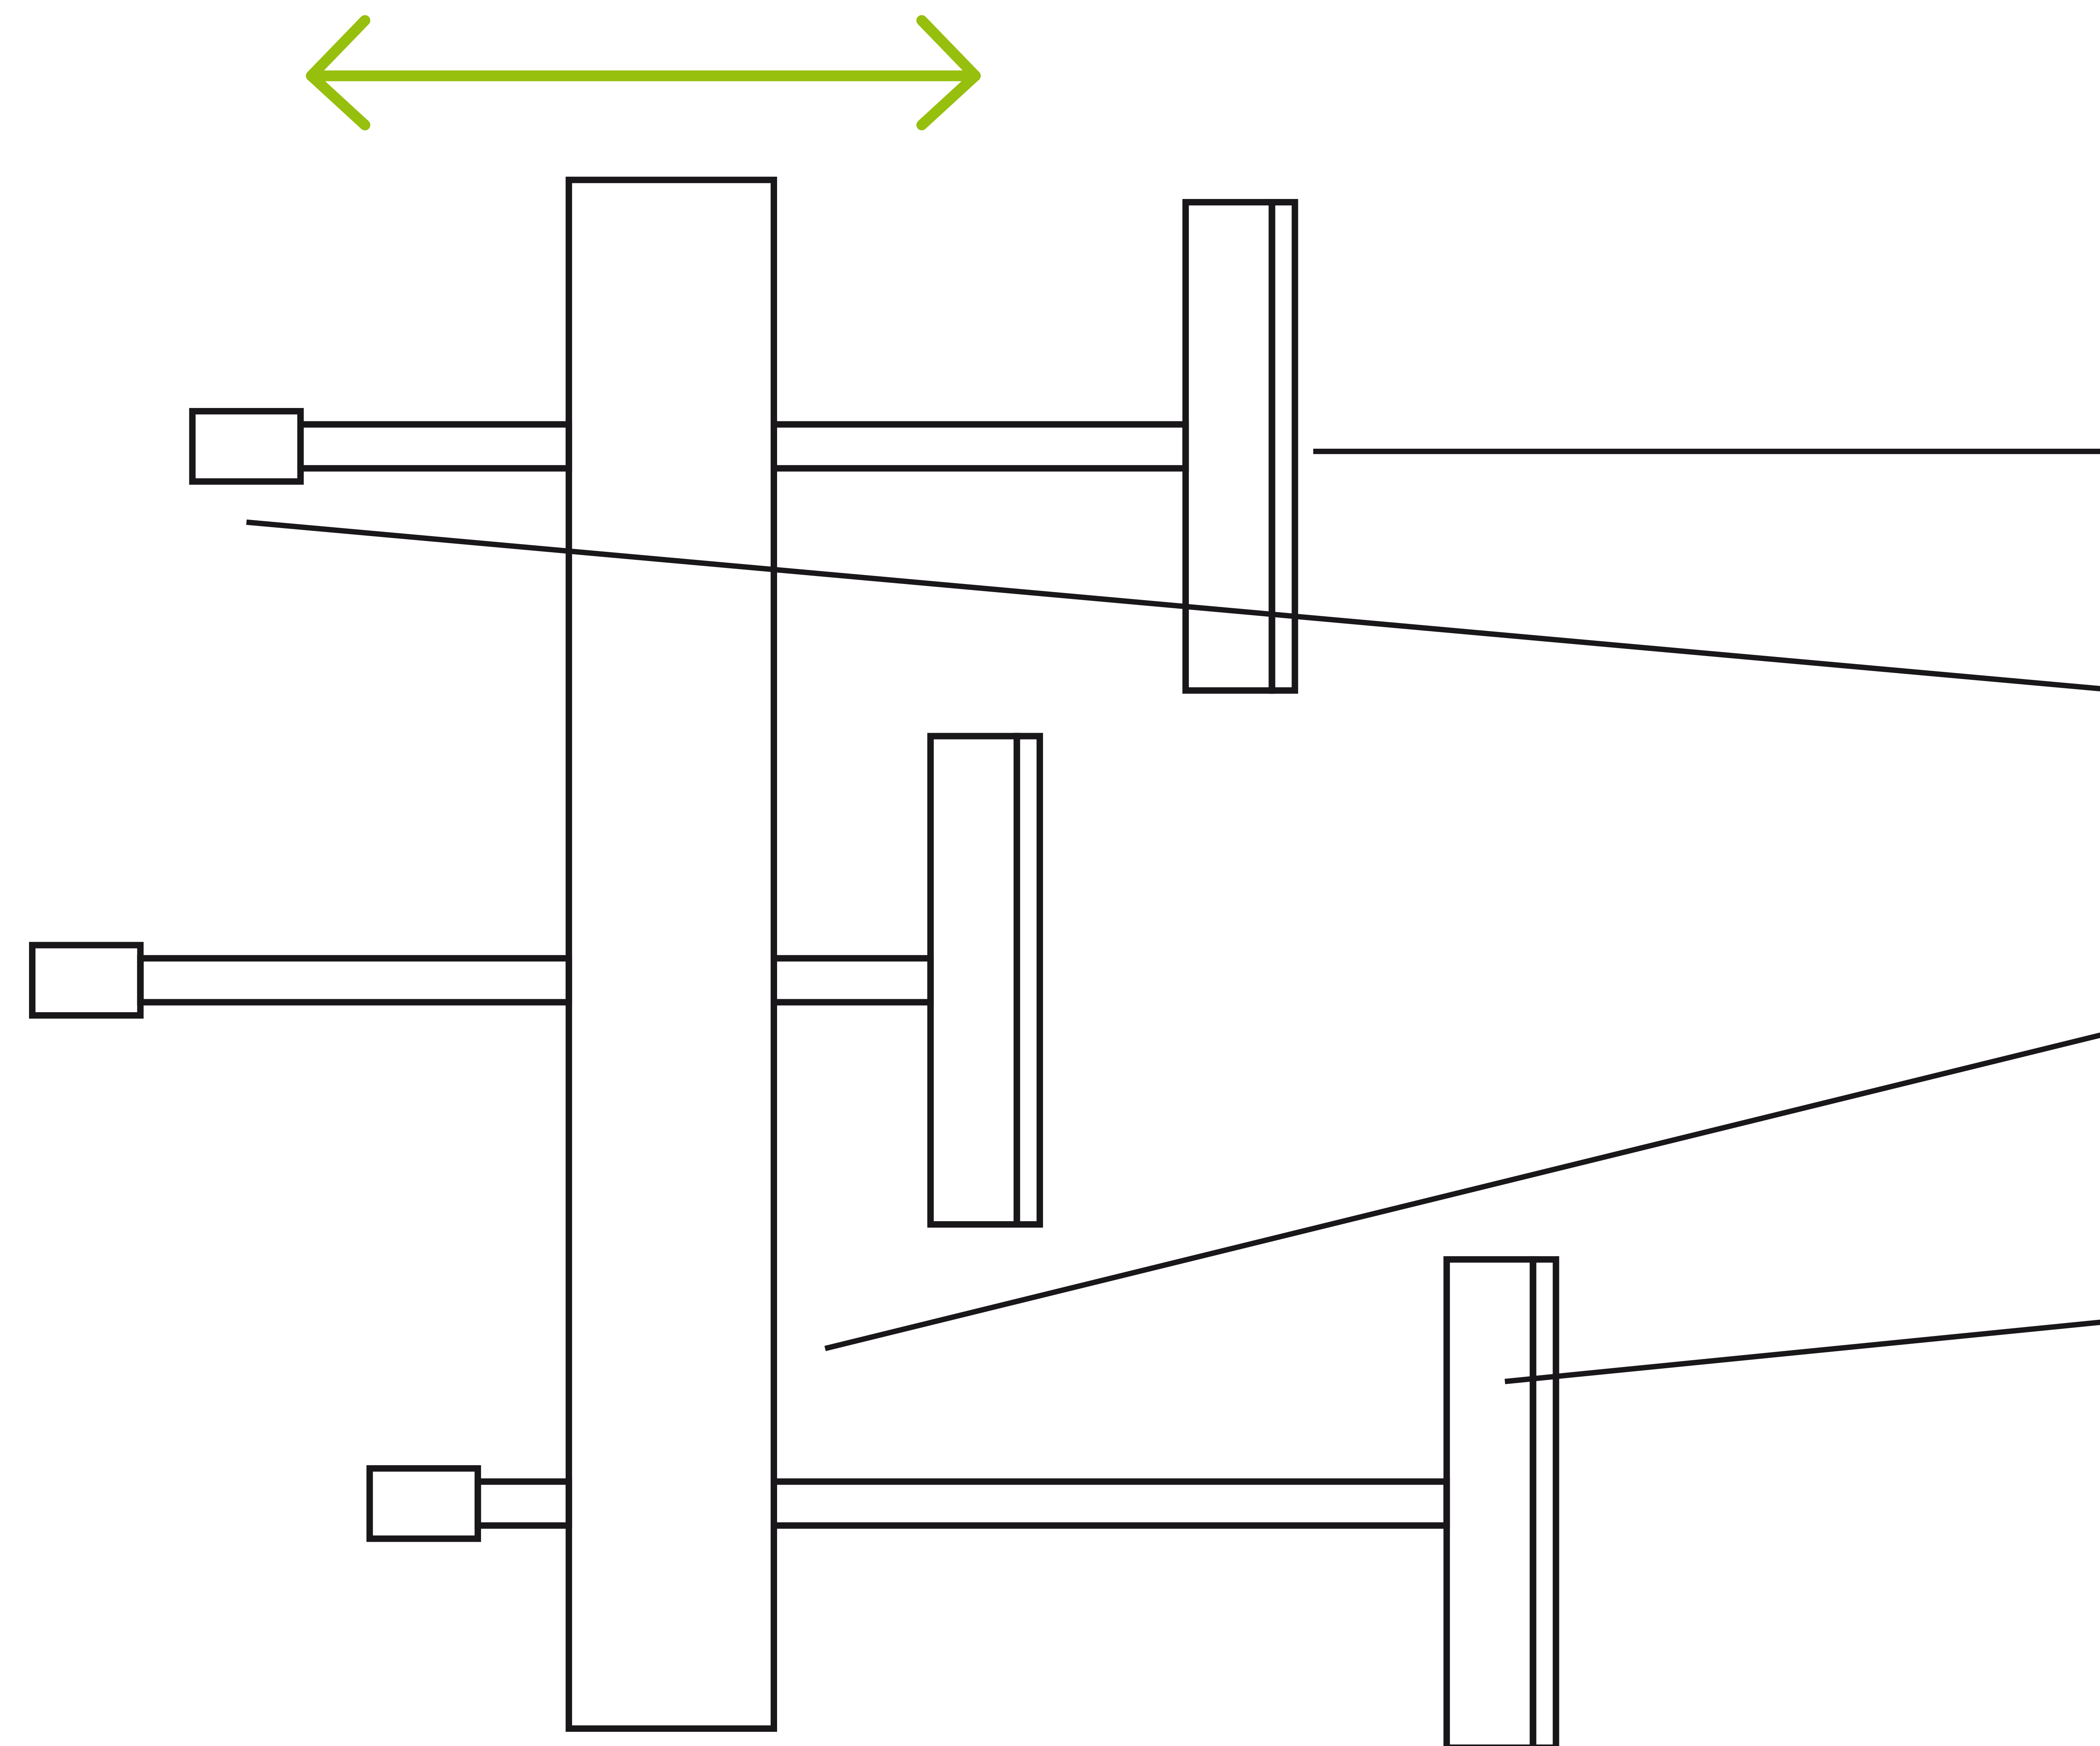

ZRCADLO

Kateřina Moravcová

UTB/ADE/1.ročník/2017

NÁVRH

Zrcadlo odráží jak vzhled pomocí malých zrcadélek, tak i tvar otisknutím do pohyblivých zrcadélek.

POHYBOVÁNÍ

Zrcadlo/ zrcadlový materiál

Zarážka

Základ zrcadla

Podklad/ zarážka

ROZMĚRY

Zrcadlo je 1900 mm vysoké a 900 x 800 mm široké.

DĚKUJI ZA POZORNOST

Kateřina Moravcová
UTB/ADE/1.ročník/2017