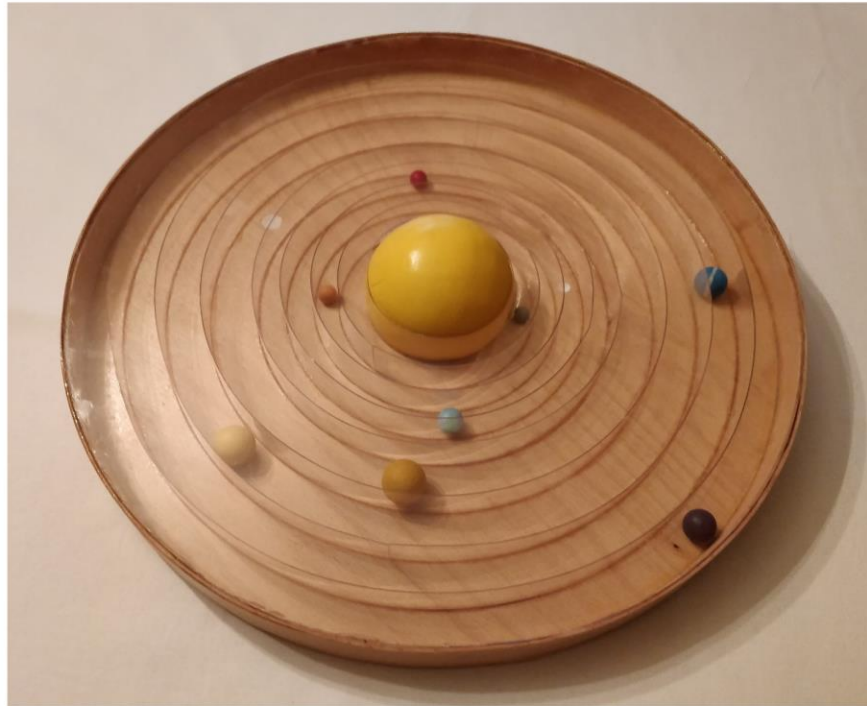

HRA
DOMINIKA KOLEDOVÁ

INŠPIRÁCIA

HLAVNOU INŠPIRÁCIOU BOL VESMÍR A DREVO

VÝSLEDNÁ HRA

PRODUKTOVÝ DESIGN/2017

VÝSLEDNÁ HRA

MATERIÁL: DREVO, PEXISKLO

PLANĚTY