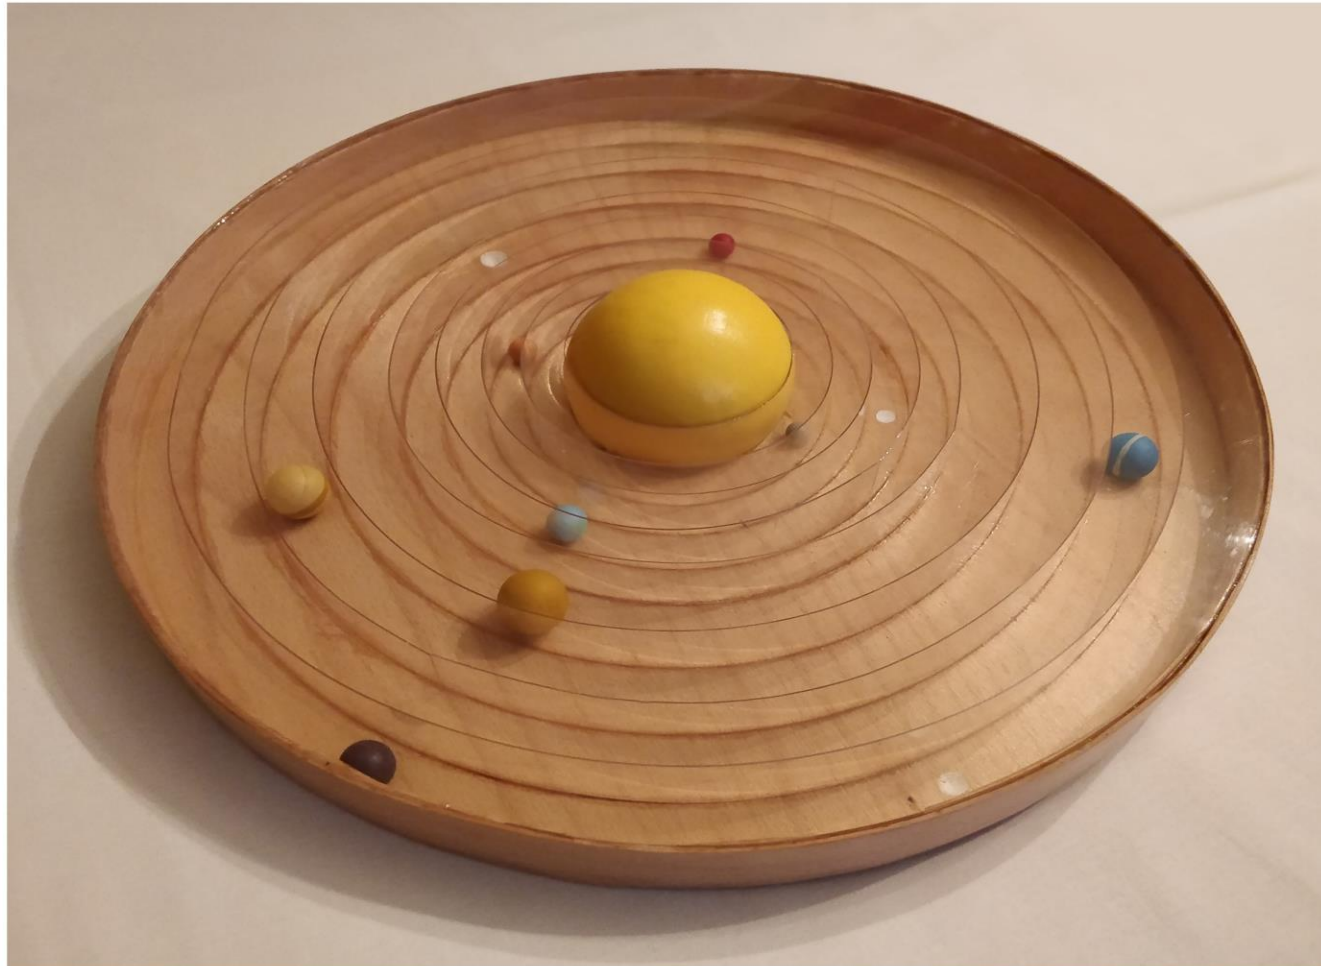

HRA
DOMINIKA KOLEDOVÁ

INŠPIRÁCIA

HLAVNOU INŠPIRÁCIOU BOL VESMÍR A DREVO

VÝSLEDNÁ HRA

PRODUKTOVÝ DESIGN/2017

VÝSLEDNÁ HRA

MATERIÁL: DREVO, PEXISKLO

PLANĚTY