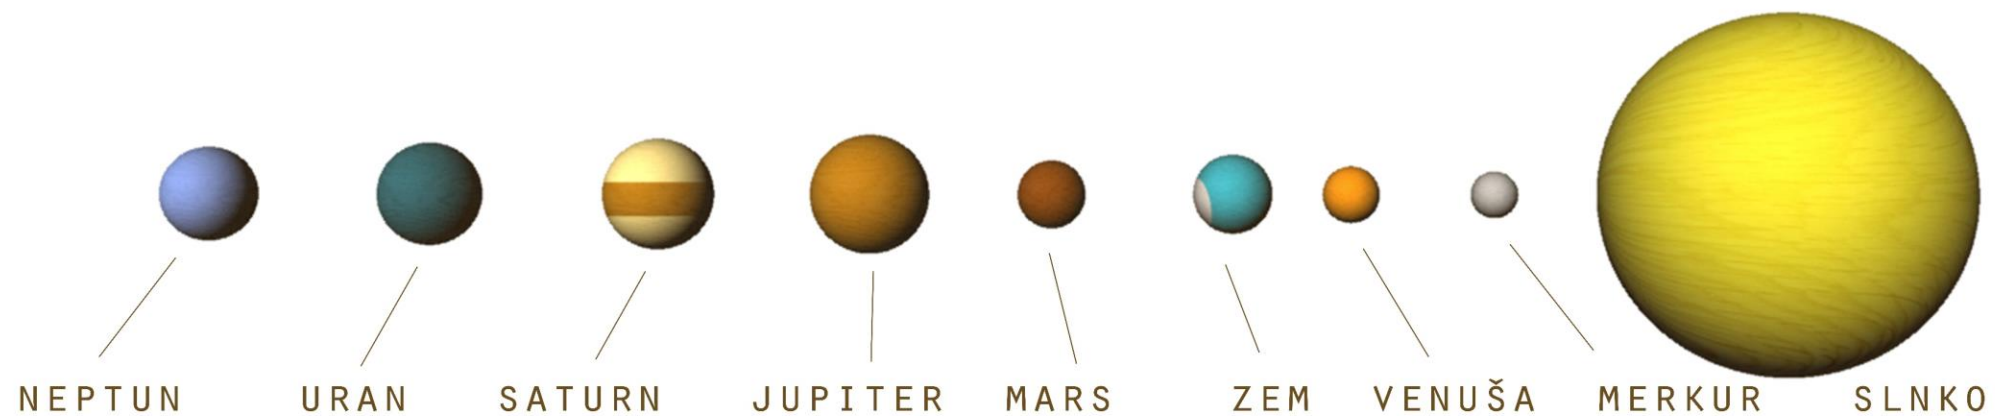

HRA
DOMINIKA KOLEDOVÁ

INŠPIRÁCIA

HLAVNOU INŠPIRÁCIOU BOL VESMÍR A DREVO

VÝSLEDNÁ HRA

PRODUKTOVÝ DESIGN/2017

VÝSLEDNÁ HRA

MATERIÁL: DREVO, PEXISKLO

PLANĚTY