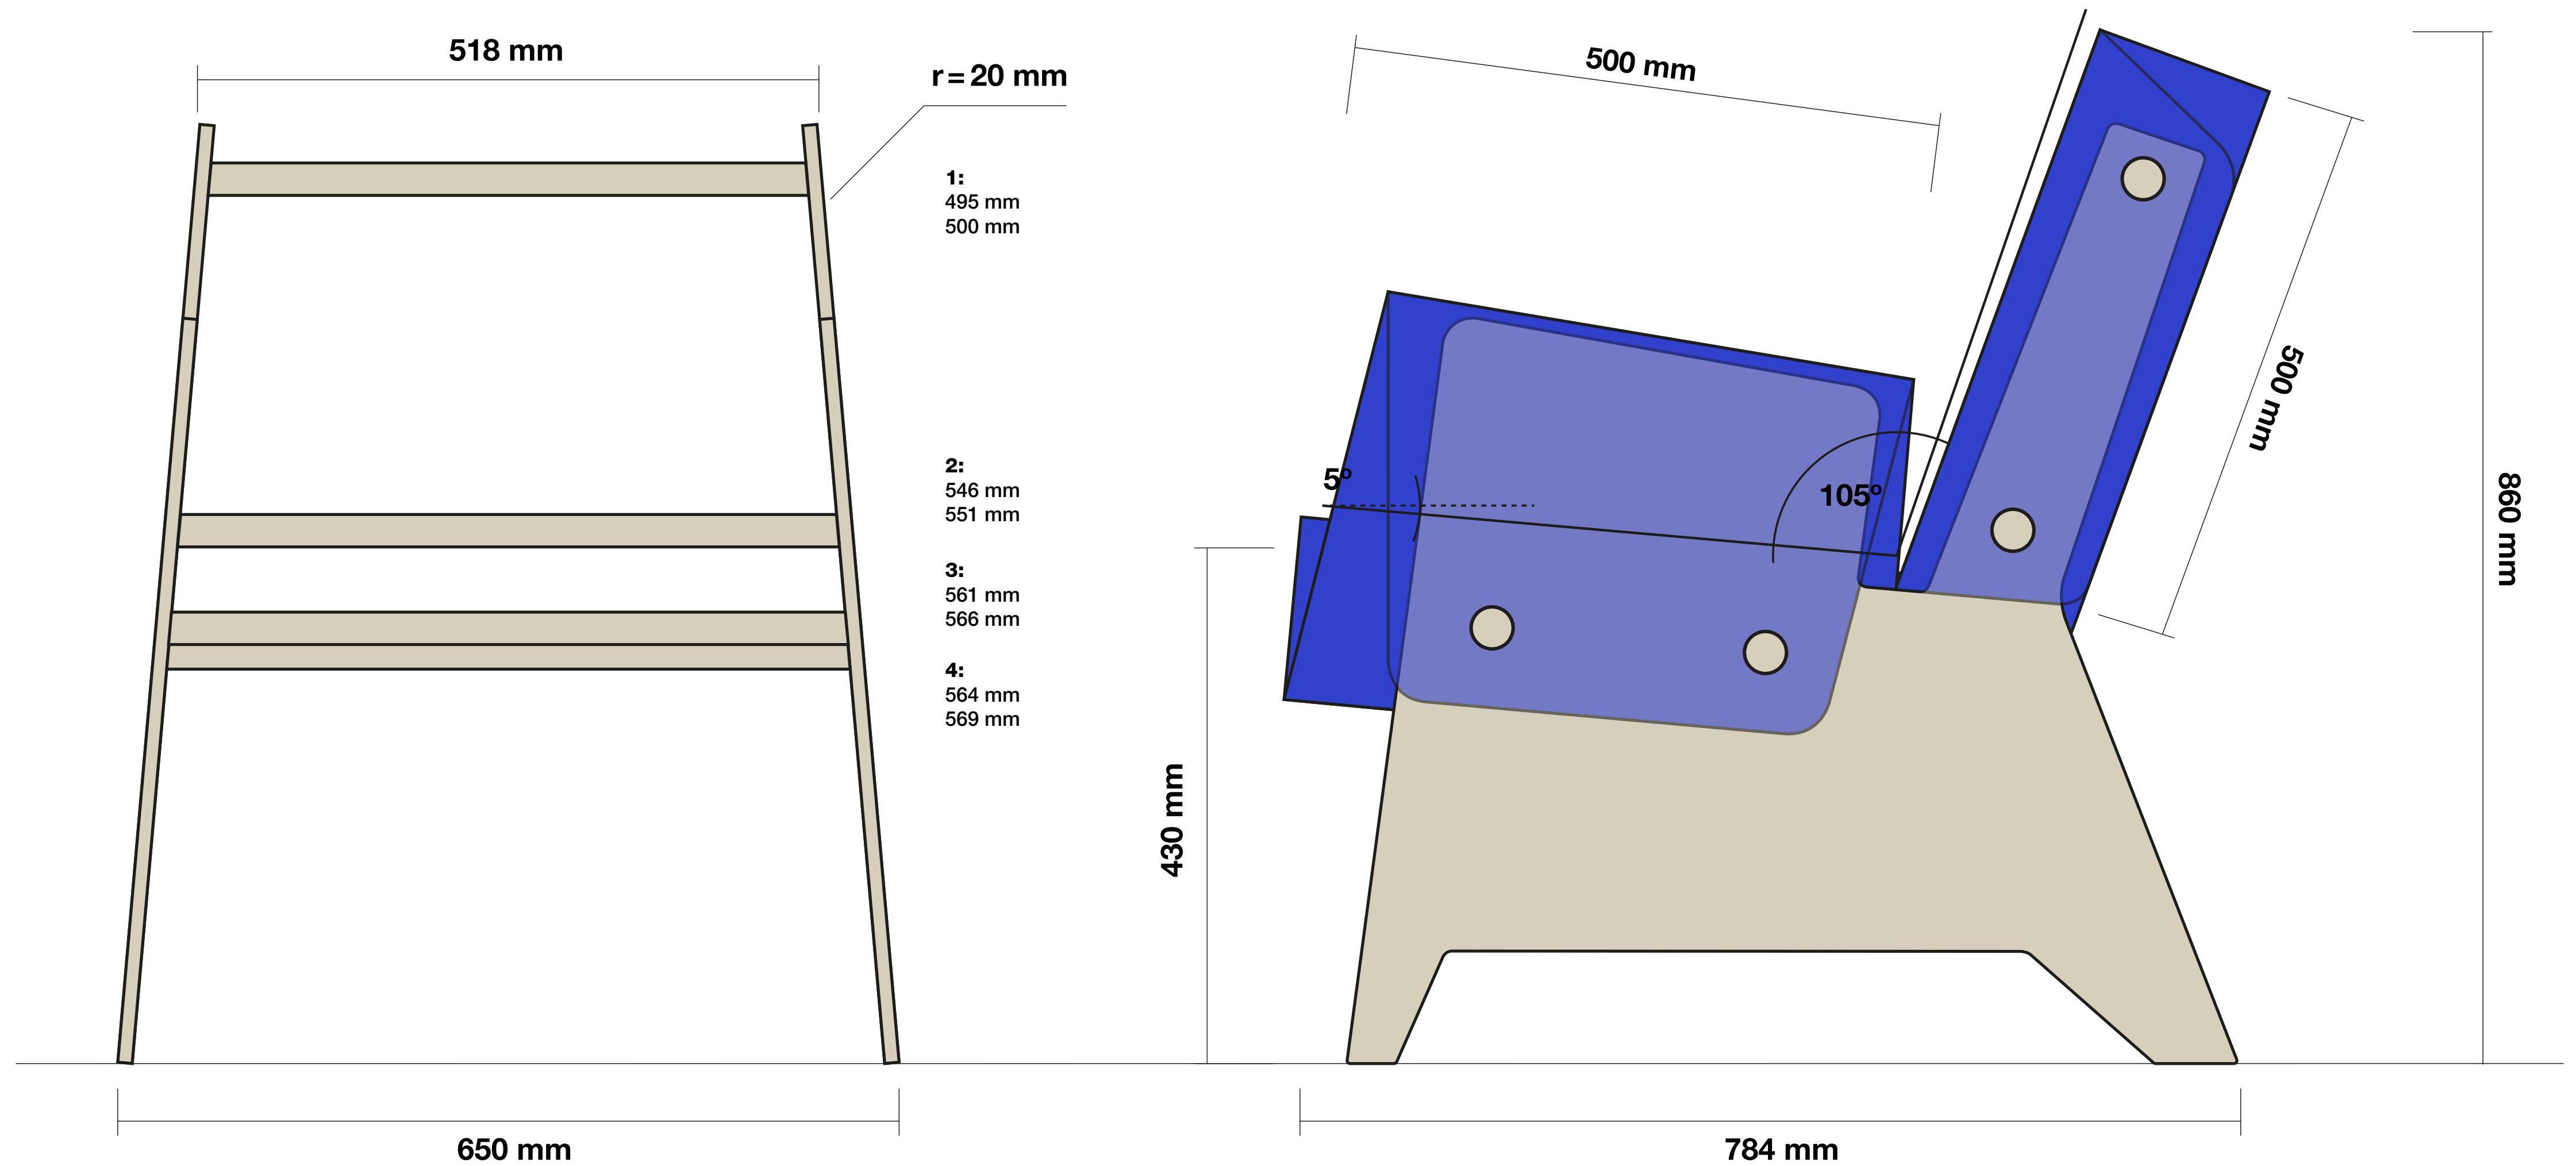

celú konštrukciu spája 8 skrutiek

detaily
funkčnosti

farebná škála

variabilita

penová karimatka rôznych odtieňov
a vzorov / filc / koža / linoleum

buk / dub / orech / MDF / plast / plech...

obal

vyrezané kusy kartónu
kopírujúce tvar kresla majú
presah 2 cm pre ochranu.

1/3

model C

2/3

model D

3/3

model G

rezy

A. doska 1200 x 1000
s minimálnym možným odpadom

B. nákras čalúnenia / 5 ks karimatka
1800 x 500 (rozmer karimatky)

skice

skice

**ĎAKUJEM ZA
POZORNOST**