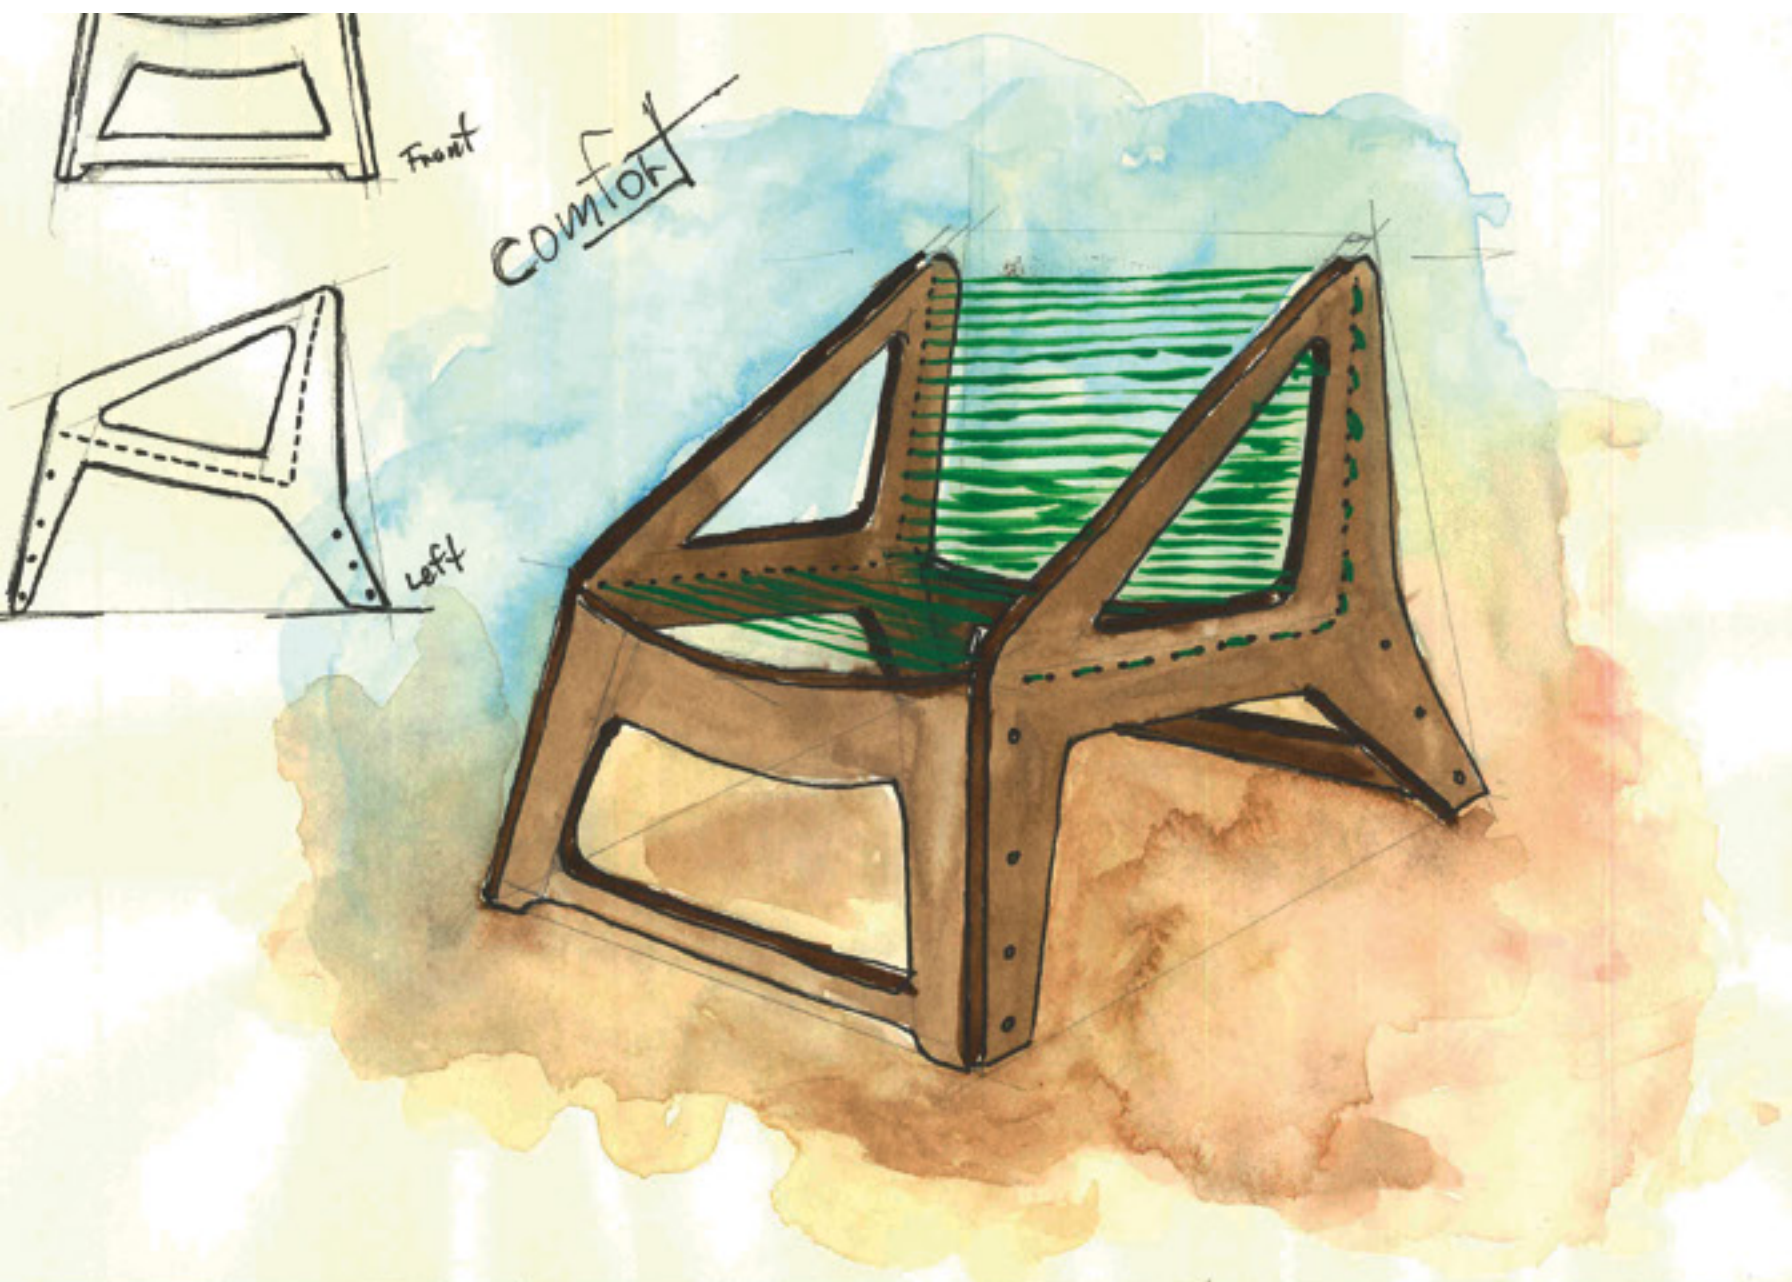

Všetky konštrukčné časti sú
zviazané s obalom lankom.

čalúnenie je dodávané
zvlášť v zviazaných roliach.

Varhany séria

model C	/	kompaktné, ľahké kreslo	/	drevo & pena
model D	/	komfortné, húpacie kreslo	/	drevo & pena
model G	/	vonkajšia, odolná lavička	/	betón & linoleum

1/3

model C

2/3

model D

3/3

model G

rezy

A. doska 1200 x 1000
s minimálnym možným odpadom

B. nákras čalúnenia / 5 ks karimatka
1800 x 500 (rozmer karimatky)

skice

skice

**ĎAKUJEM ZA
POZORNOST**