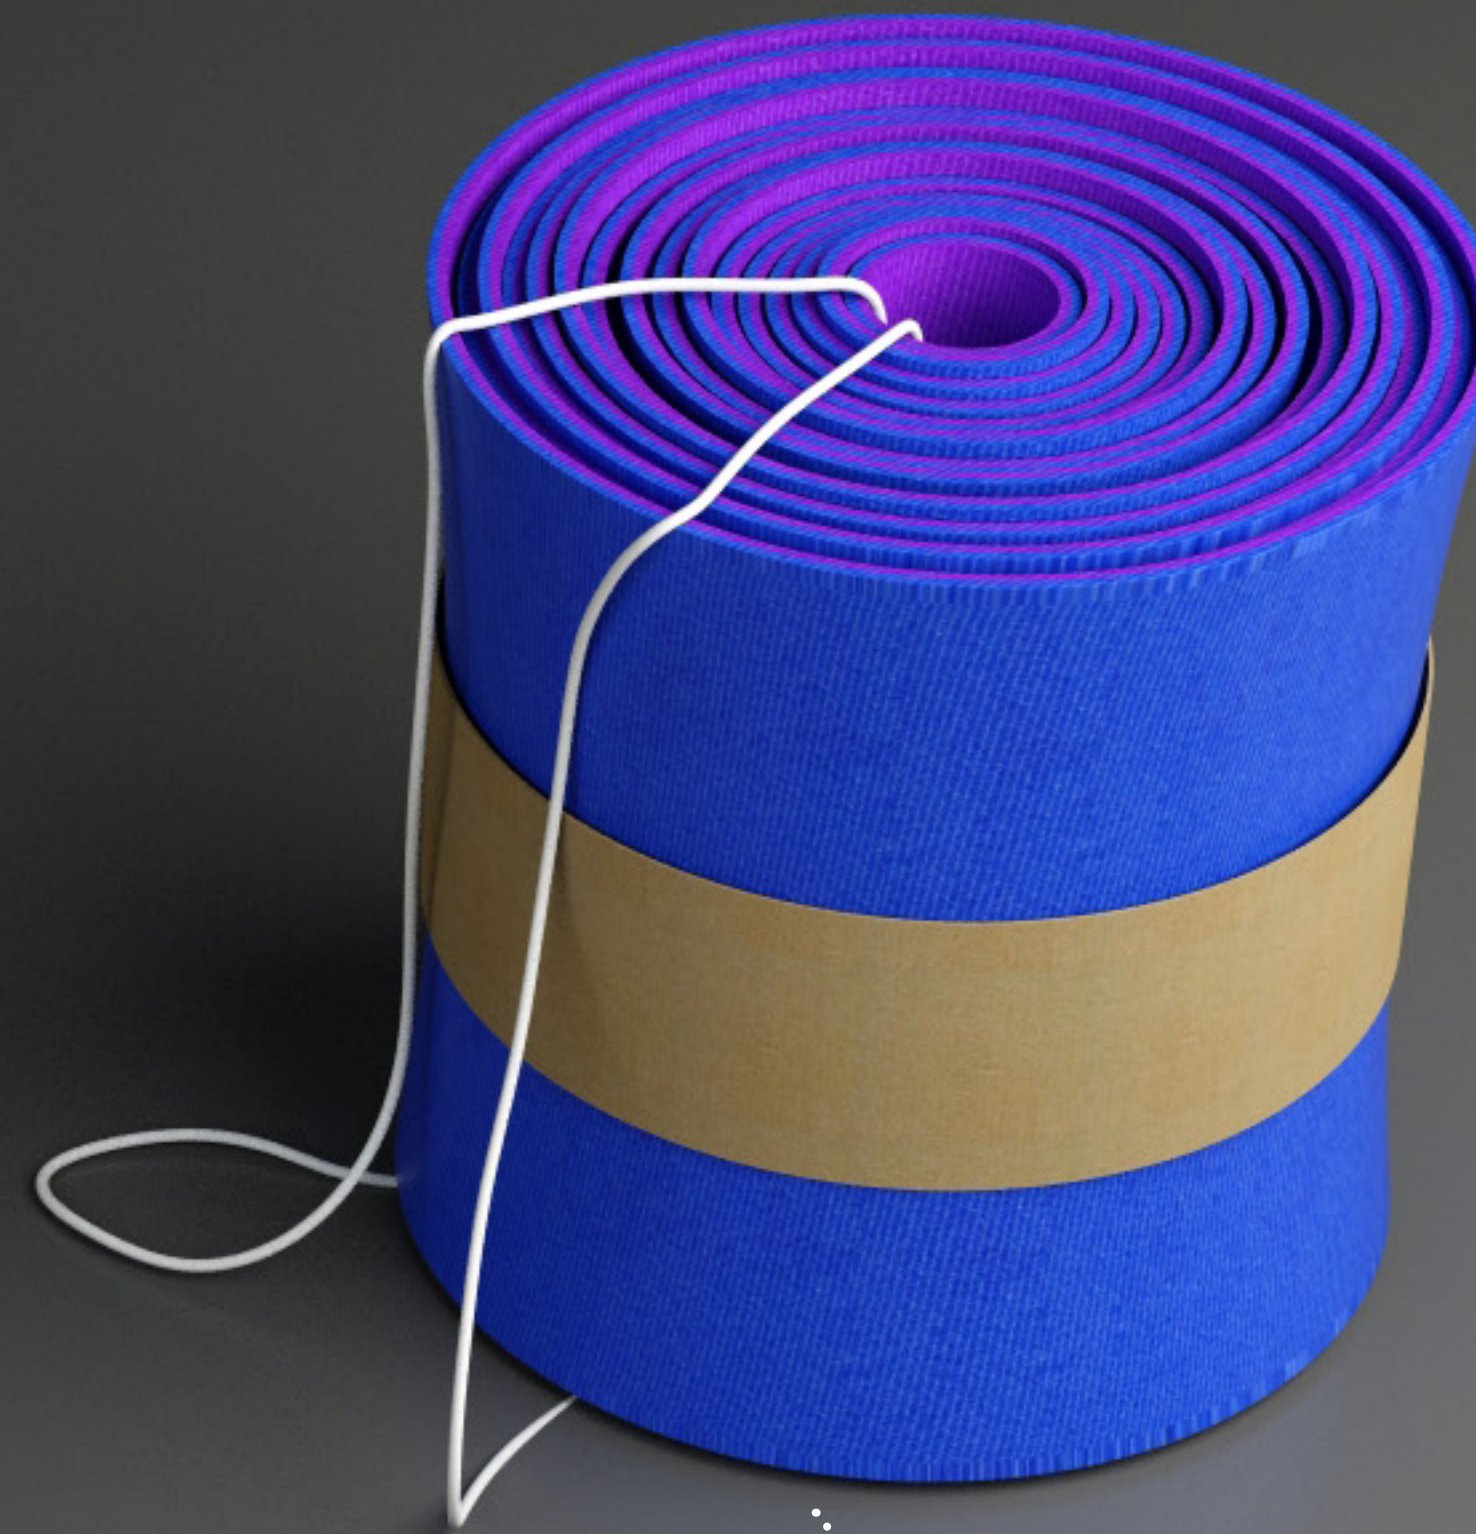

Hlavnou prednosťou tohto kresla je jeho variabilita pri výbere čalúnenia a jednoduchá, montovateľná konštrukcia.

Tvar je inšpirovaný hudobným nástrojom varhany, podľa ktorého dostal celý koncept meno.

názov konceptu: *Varhany*
typ: *konferenčné kreslo*
časti: *základňa / čalúnenie*
materiály: *buková preglejka / polyetylenová pena / montážne súčiastky*
dátum: *20. 11. 2015*

celú konštrukciu spája 8 skrutiek

detaily
funkčnosti

farebná škála

variabilita

penová karimatka rôznych odtieňov
a vzorov / filc / koža / linoleum

buk / dub / orech / MDF / plast / plech...

obal

vyrezané kusy kartónu
kopírujúce tvar kresla majú
presah 2 cm pre ochranu.

Všetky konštrukčné časti sú
zviazané s obalom lankom.

čalúnenie je dodávané
zvlášť v zviazaných roliach.

Varhany séria

model C	/	kompaktné, ľahké kreslo	/	drevo & pena
model D	/	komfortné, húpacie kreslo	/	drevo & pena
model G	/	vonkajšia, odolná lavička	/	betón & linoleum