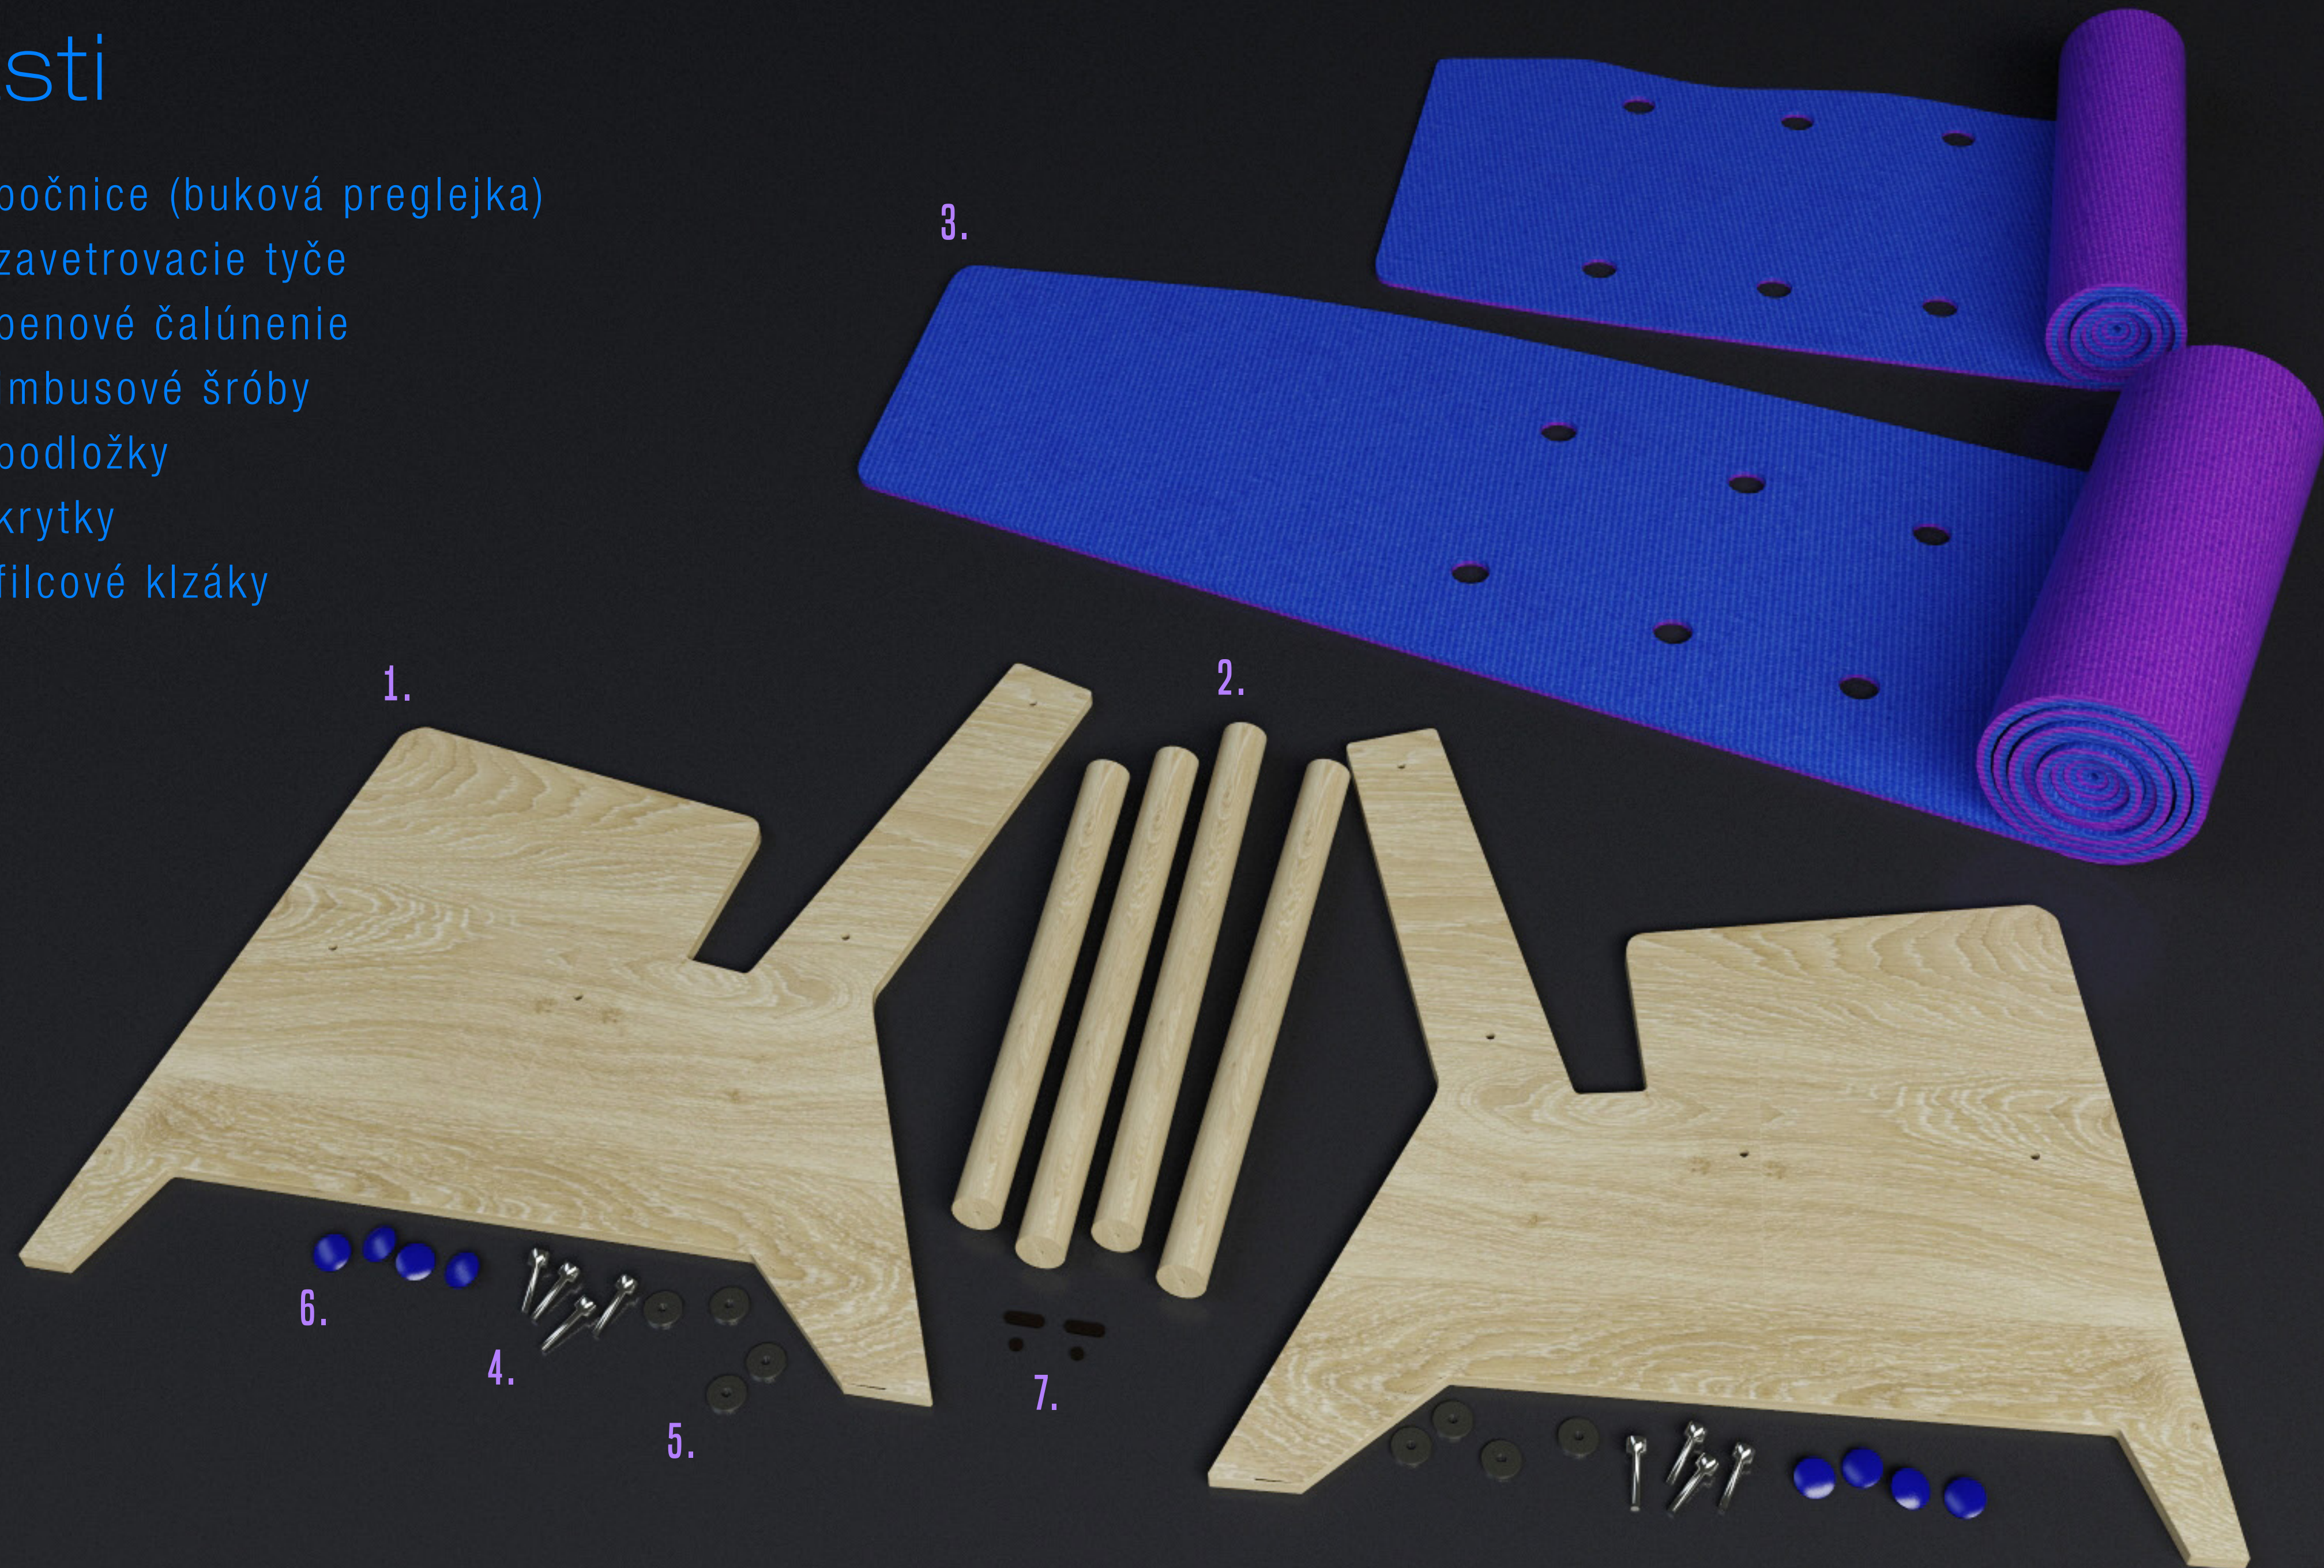

Hlavnou prednosťou tohto kresla je jeho variabilita pri výbere čalúnenia a jednoduchá, montovateľná konštrukcia.

Tvar je inšpirovaný hudobným nástrojom varhany, podľa ktorého dostal celý koncept meno.

názov konceptu: *Varhany*
typ: *konferenčné kreslo*
časti: *základňa / čalúnenie*
materiály: *buková preglejka / polyetylenová pena / montážne súčiastky*
dátum: *20. 11. 2015*

VARHANY
lounge chair

pohľady

tvár

profil

chrbát

časti

1. bočnice (buková preglejka)
2. zavetrovacie tyče
3. penové čalúnenie
4. imbusové šróby
5. podložky
6. krytky
7. filcové klzáky

zavetrovacie tyče sú zároveň podpora pre navinutie čalúnenia

celú konštrukciu spája 8 skrutiek

detaily
funkčnosti

farebná škála

variabilita

penová karimatka rôznych odtieňov
a vzorov / filc / koža / linoleum

buk / dub / orech / MDF / plast / plech...

obal

vyrezané kusy kartónu
kopírujúce tvar kresla majú
presah 2 cm pre ochranu.

Všetky konštrukčné časti sú
zviazané s obalom lankom.

čalúnenie je dodávané
zvlášť v zviazaných roliach.

Varhany séria

model C	/	kompaktné, ľahké kreslo	/	drevo & pena
model D	/	komfortné, húpacie kreslo	/	drevo & pena
model G	/	vonkajšia, odolná lavička	/	betón & linoleum