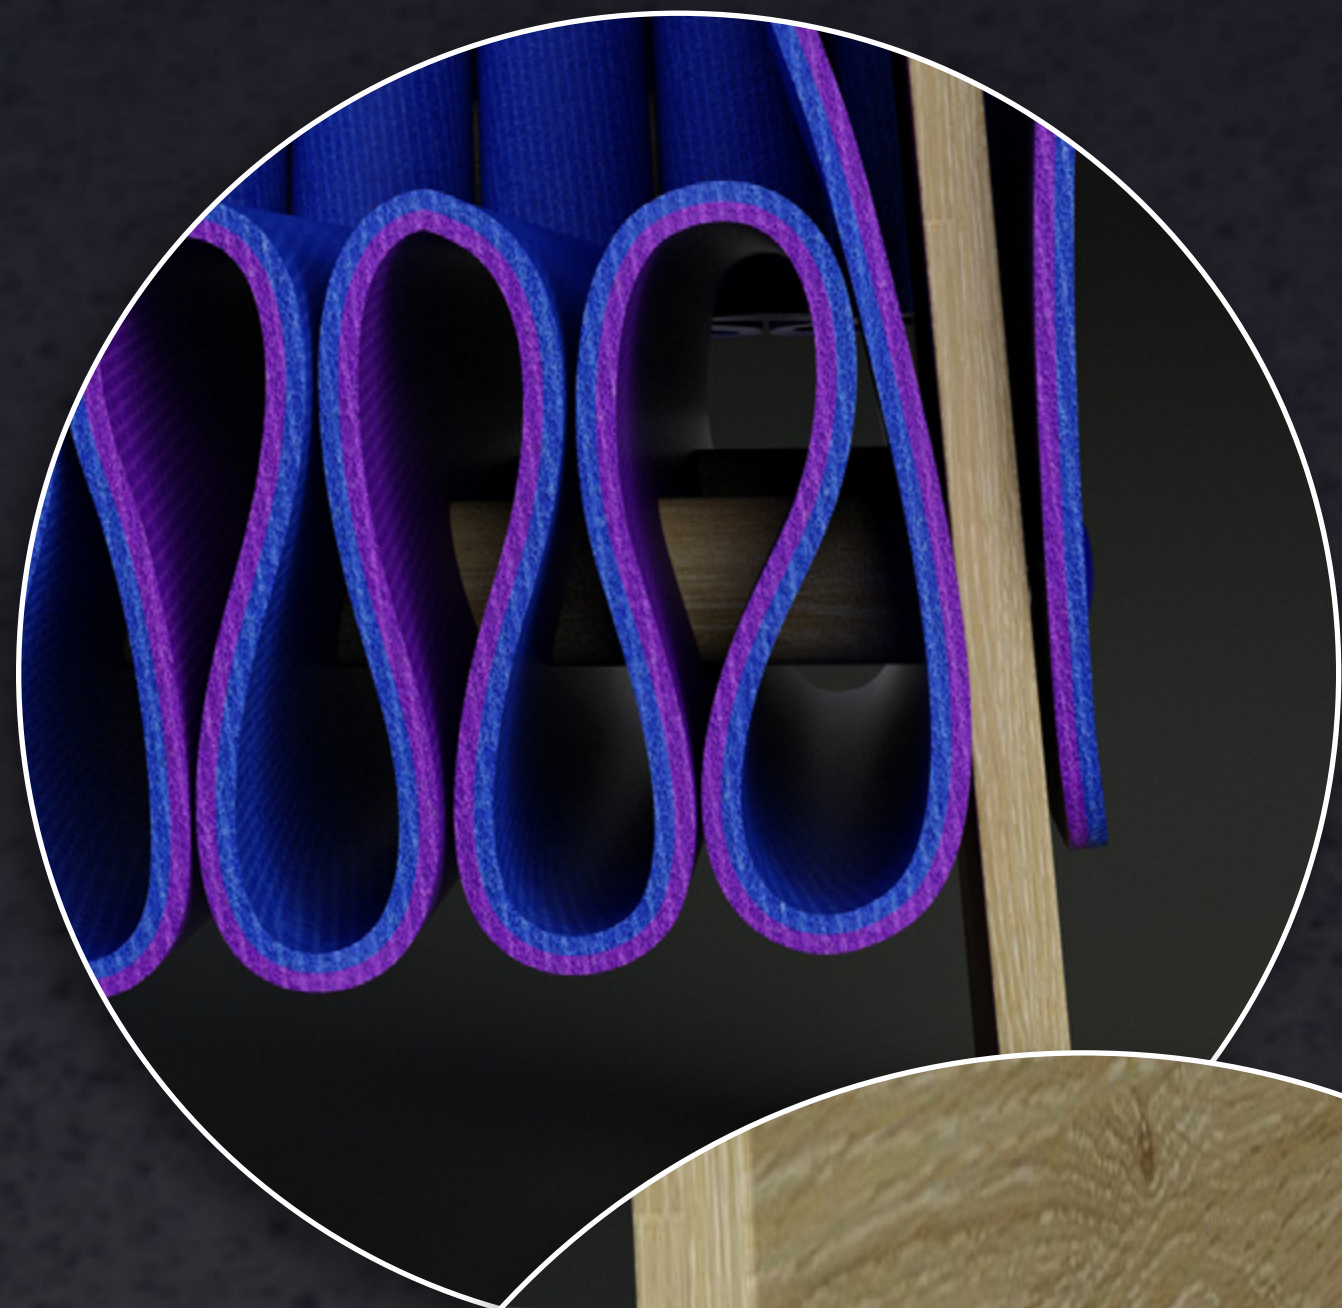

Hlavnou prednosťou tohto kresla je jeho variabilita pri výbere čalúnenia a jednoduchá, montovateľná konštrukcia.

Tvar je inšpirovaný hudobným nástrojom varhany, podľa ktorého dostal celý koncept meno.

názov konceptu: *Varhany*
typ: *konferenčné kreslo*
časti: *základňa / čalúnenie*
materiály: *buková preglejka / polyetylenová pena / montážne súčiastky*
dátum: *20. 11. 2015*

VARHANY
lounge chair

pohľady

tvár

profil

chrbát

časti

1. bočnice (buková preglejka)
2. zavetrovacie tyče
3. penové čalúnenie
4. imbusové šróby
5. podložky
6. krytky
7. filcové klzáky

zavetrovacie tyče sú zároveň podpora pre navinutie čalúnenia

celú konštrukciu spája 8 skrutiek

detaily
funkčnosti

farebná škála

variabilita

penová karimatka rôznych odtieňov
a vzorov / filc / koža / linoleum

buk / dub / orech / MDF / plast / plech...

obal

vyrezané kusy kartónu
kopírujúce tvar kresla majú
presah 2 cm pre ochranu.

Všetky konštrukčné časti sú
zviazané s obalom lankom.

čalúnenie je dodávané
zvlášť v zviazaných roliach.

Varhany séria

model C	/	kompaktné, ľahké kreslo	/	drevo & pena
model D	/	komfortné, húpacie kreslo	/	drevo & pena
model G	/	vonkajšia, odolná lavička	/	betón & linoleum