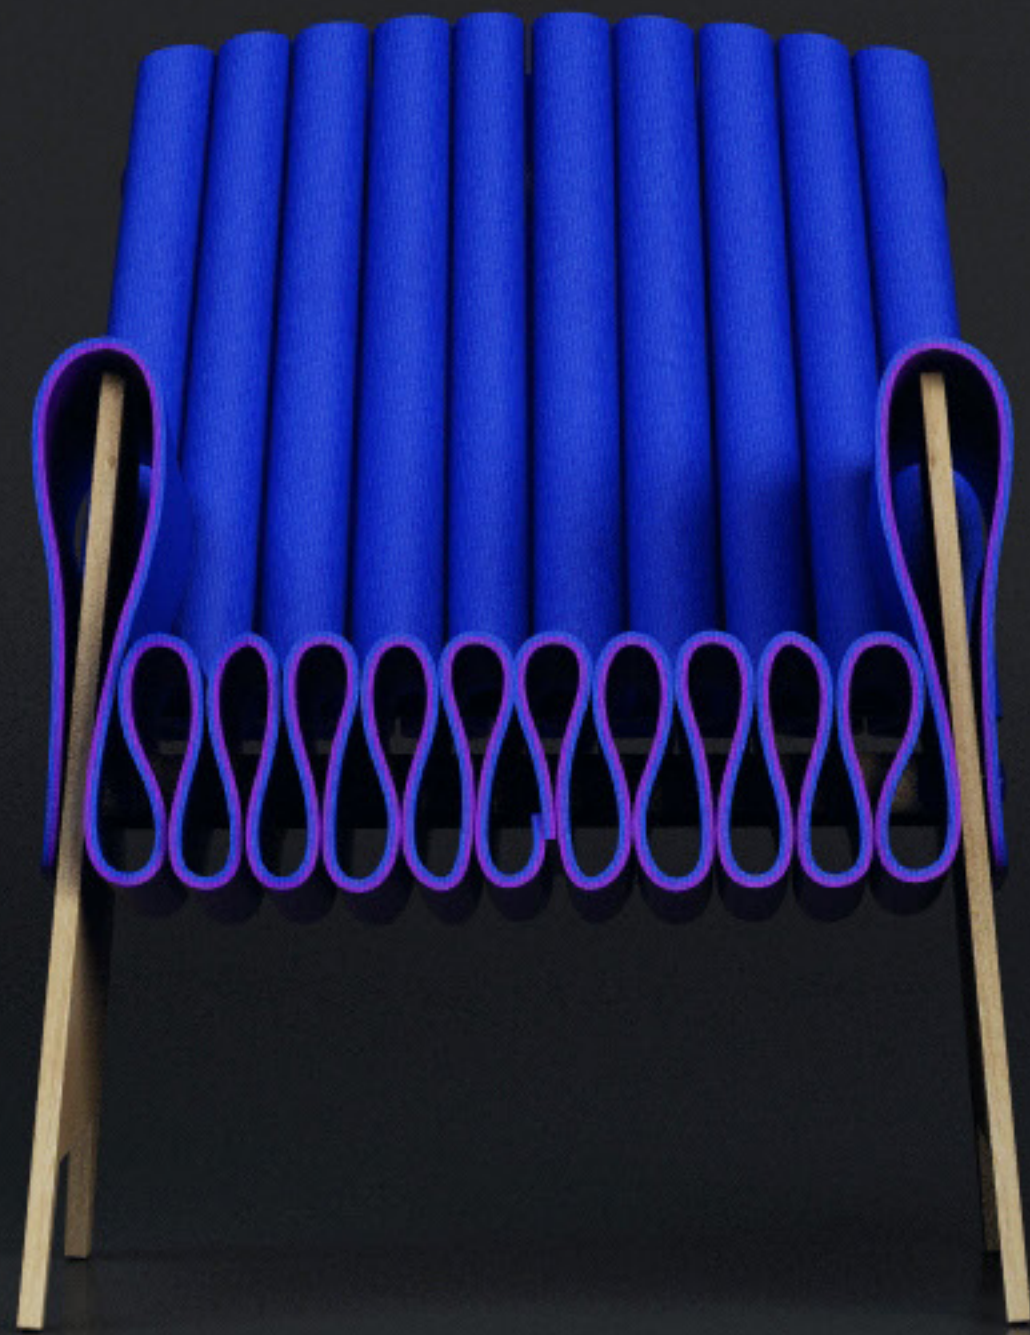

KRESLO / VARHANY

3 | FREDERIK DEDÍK | PRODUCT DESIGN
TOMAS BATA UNIVERSITY IN ZLIN

Varhany je malé, kompaktné kreslo, navrhnuté pre mladých ľudí, ktorí chcú skrásliť svoje okolie zaujímavým nábytkom, no majú iba obmedzený rozpočet.

Hlavnou prednosťou tohto kresla je jeho variabilita pri výbere čalúnenia a jednoduchá, montovateľná konštrukcia.

Tvar je inšpirovaný hudobným nástrojom varhany, podľa ktorého dostal celý koncept meno.

názov konceptu: *Varhany*
typ: *konferenčné kreslo*
časti: *základňa / čalúnenie*
materiály: *buková preglejka / polyetylenová pena / montážne súčiastky*
dátum: *20. 11. 2015*

VARHANY
lounge chair

pohľady

tvár

profil

chrbát

časti

1. bočnice (buková preglejka)
2. zavetrovacie tyče
3. penové čalúnenie
4. imbusové šróby
5. podložky
6. krytky
7. filcové klzáky

zavetrovacie tyče sú zároveň podpora pre navinutie čalúnenia

celú konštrukciu spája 8 skrutiek

detaily
funkčnosti

farebná škála

variabilita

penová karimatka rôznych odtieňov
a vzorov / filc / koža / linoleum

buk / dub / orech / MDF / plast / plech...

obal

vyrezané kusy kartónu
kopírujúce tvar kresla majú
presah 2 cm pre ochranu.