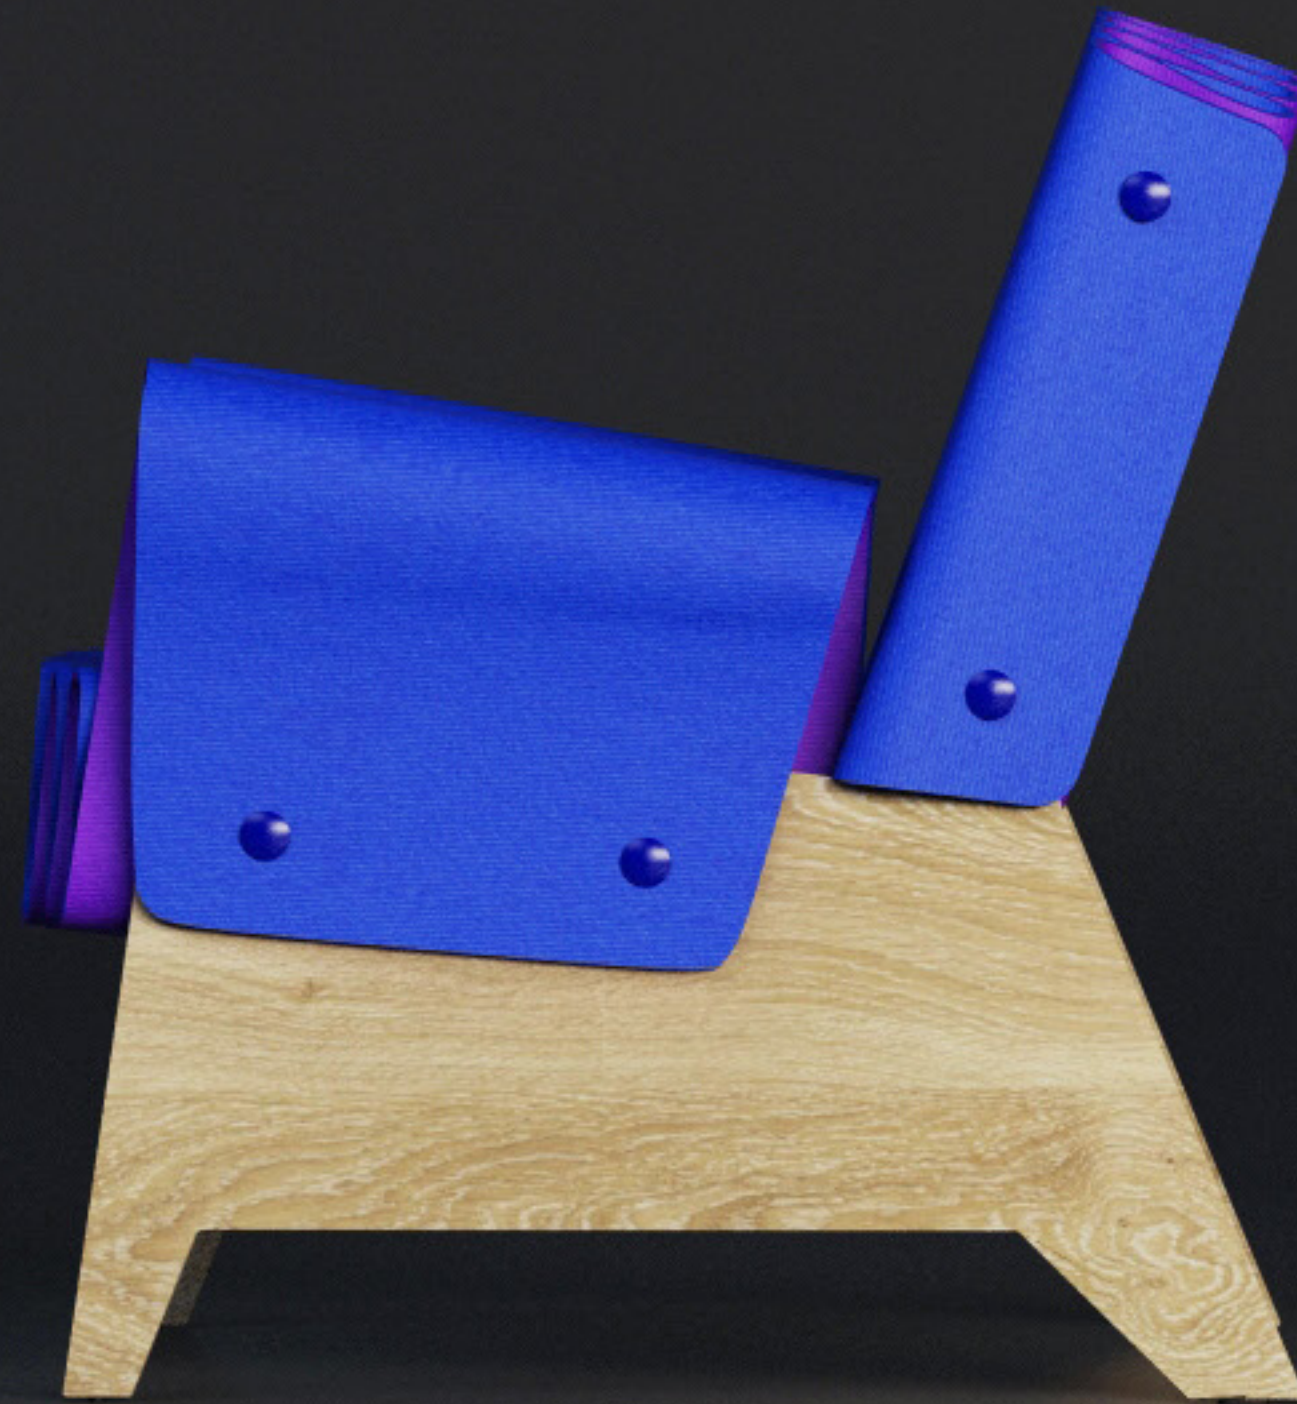

pohľady

tvár

profil

chrbát