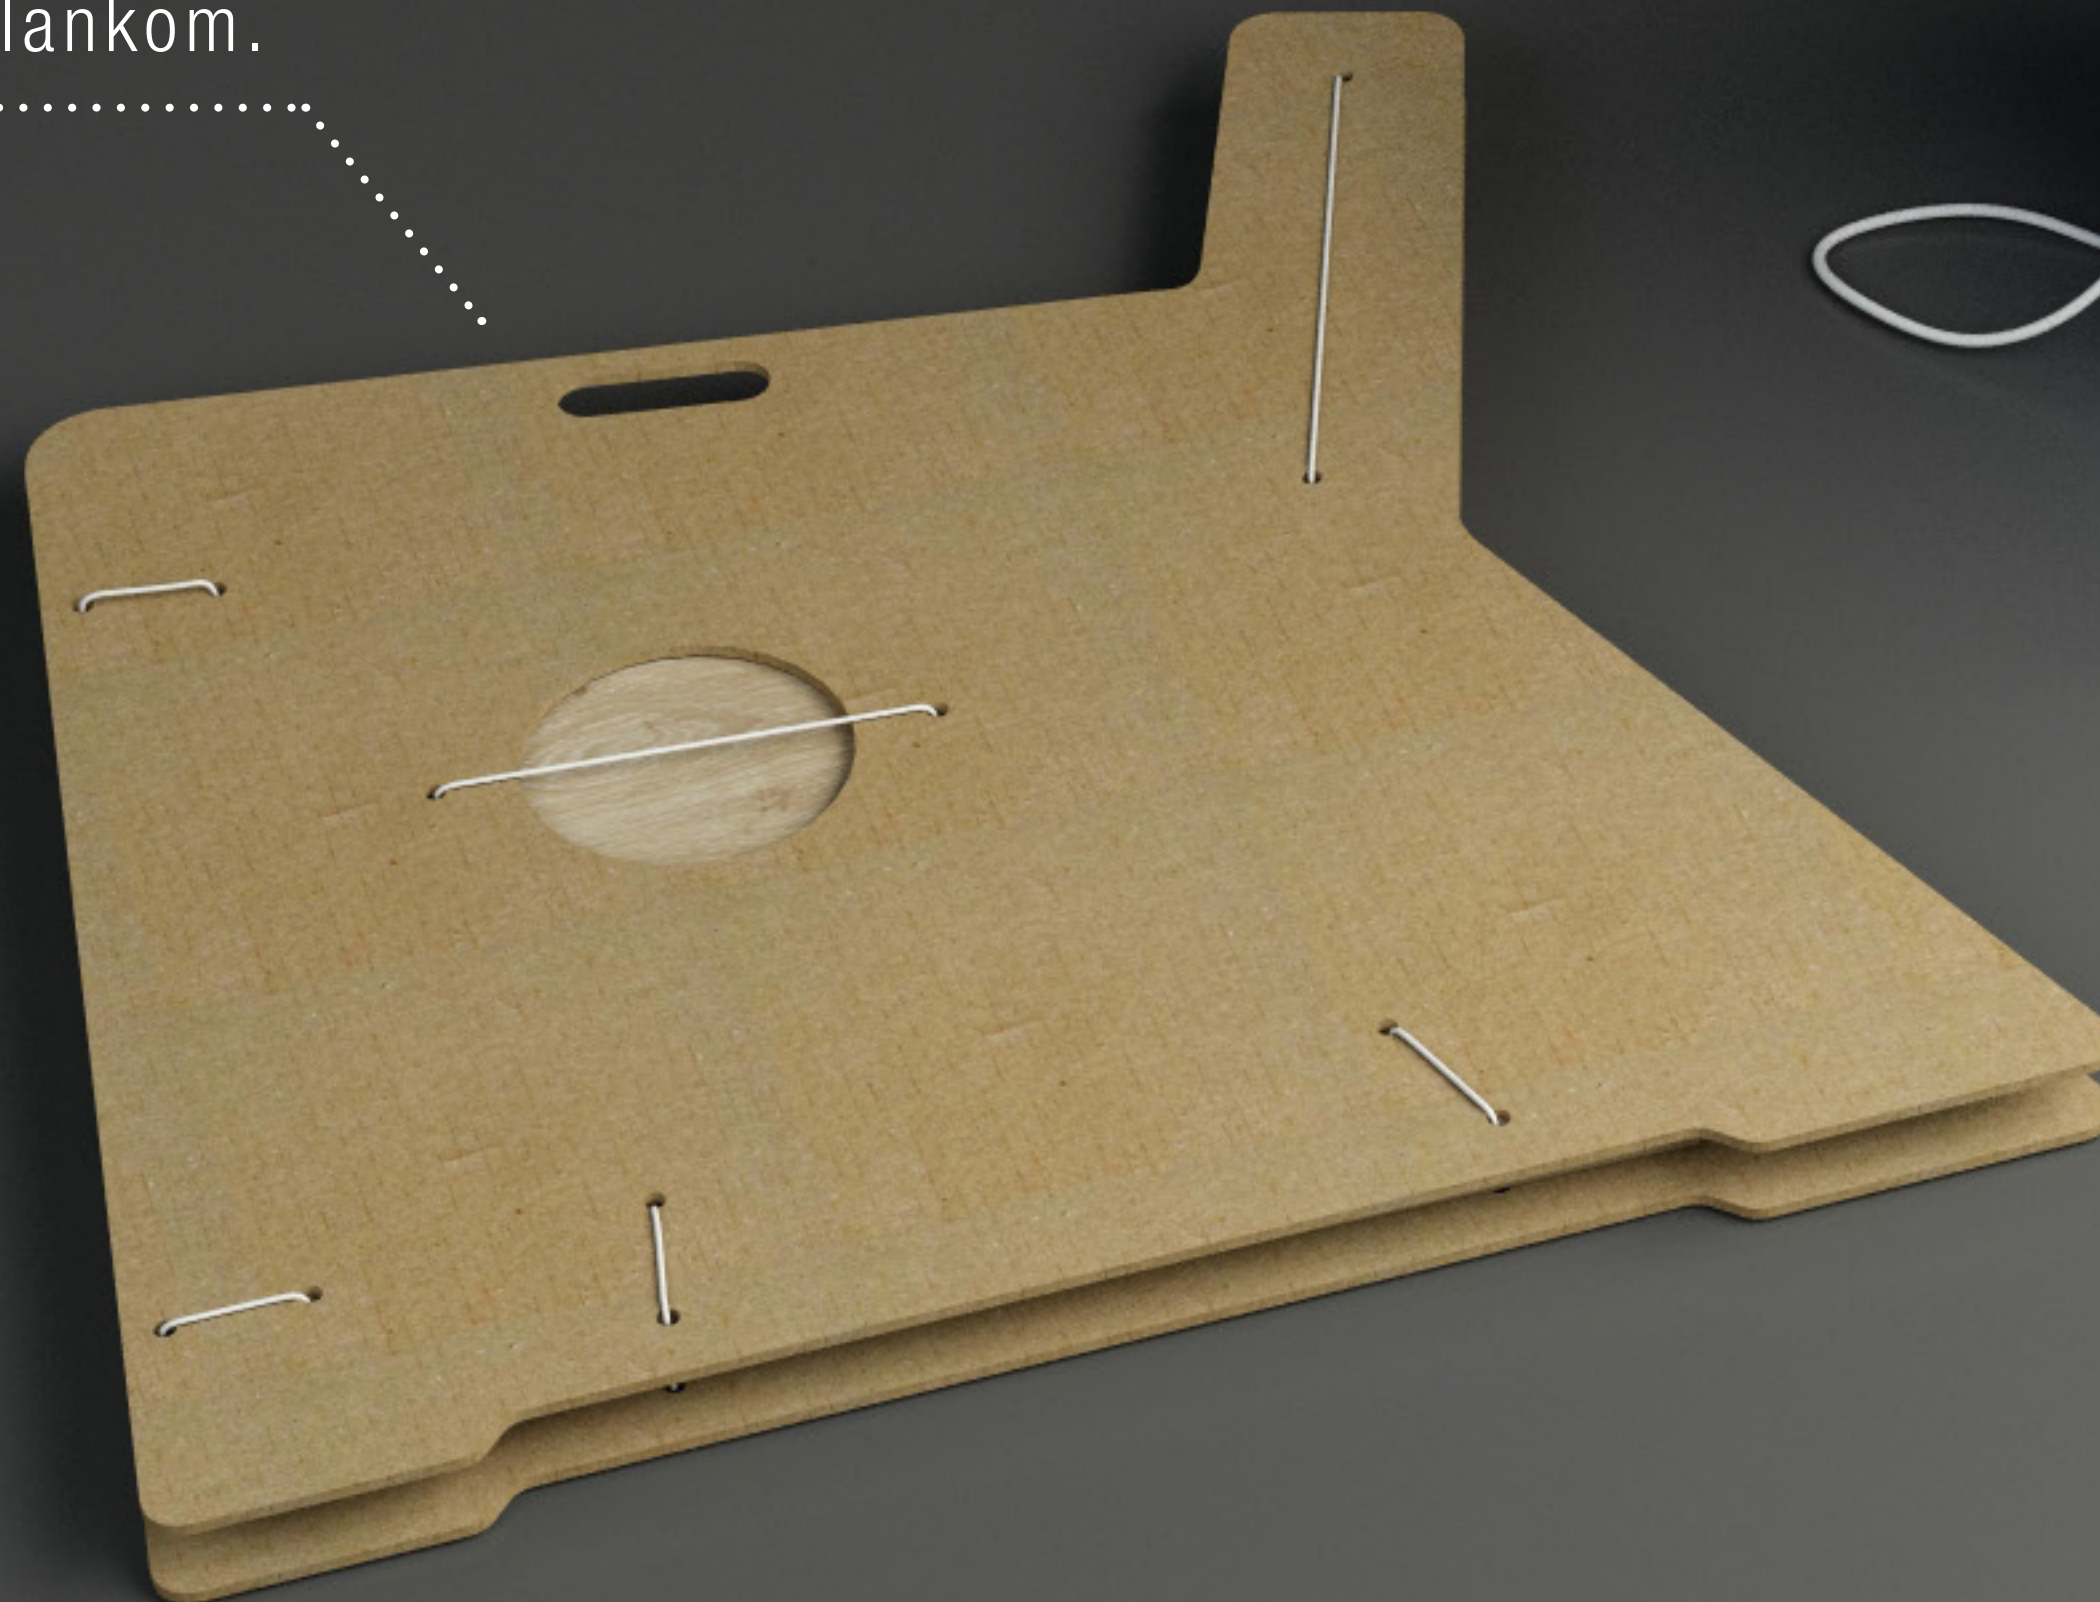

VARHANY
lounge chair

pohľady

tvár

profil

chrbát

časti

1. bočnice (buková preglejka)
2. zavetrovacie tyče
3. penové čalúnenie
4. imbusové šróby
5. podložky
6. krytky
7. filcové klzáky

zavetrovacie tyče sú zároveň podpora pre navinutie čalúnenia

celú konštrukciu spája 8 skrutiek

detaily
funkčnosti

farebná škála

variabilita

penová karimatka rôznych odtieňov
a vzorov / filc / koža / linoleum

buk / dub / orech / MDF / plast / plech...

obal

vyrezané kusy kartónu
kopírujúce tvar kresla majú
presah 2 cm pre ochranu.

Všetky konštrukčné časti sú
zviazané s obalom lankom.

čalúnenie je dodávané
zvlášť v zviazaných roliach.

Varhany séria

model C	/	kompaktné, ľahké kreslo	/	drevo & pena
model D	/	komfortné, húpacie kreslo	/	drevo & pena
model G	/	vonkajšia, odolná lavička	/	betón & linoleum