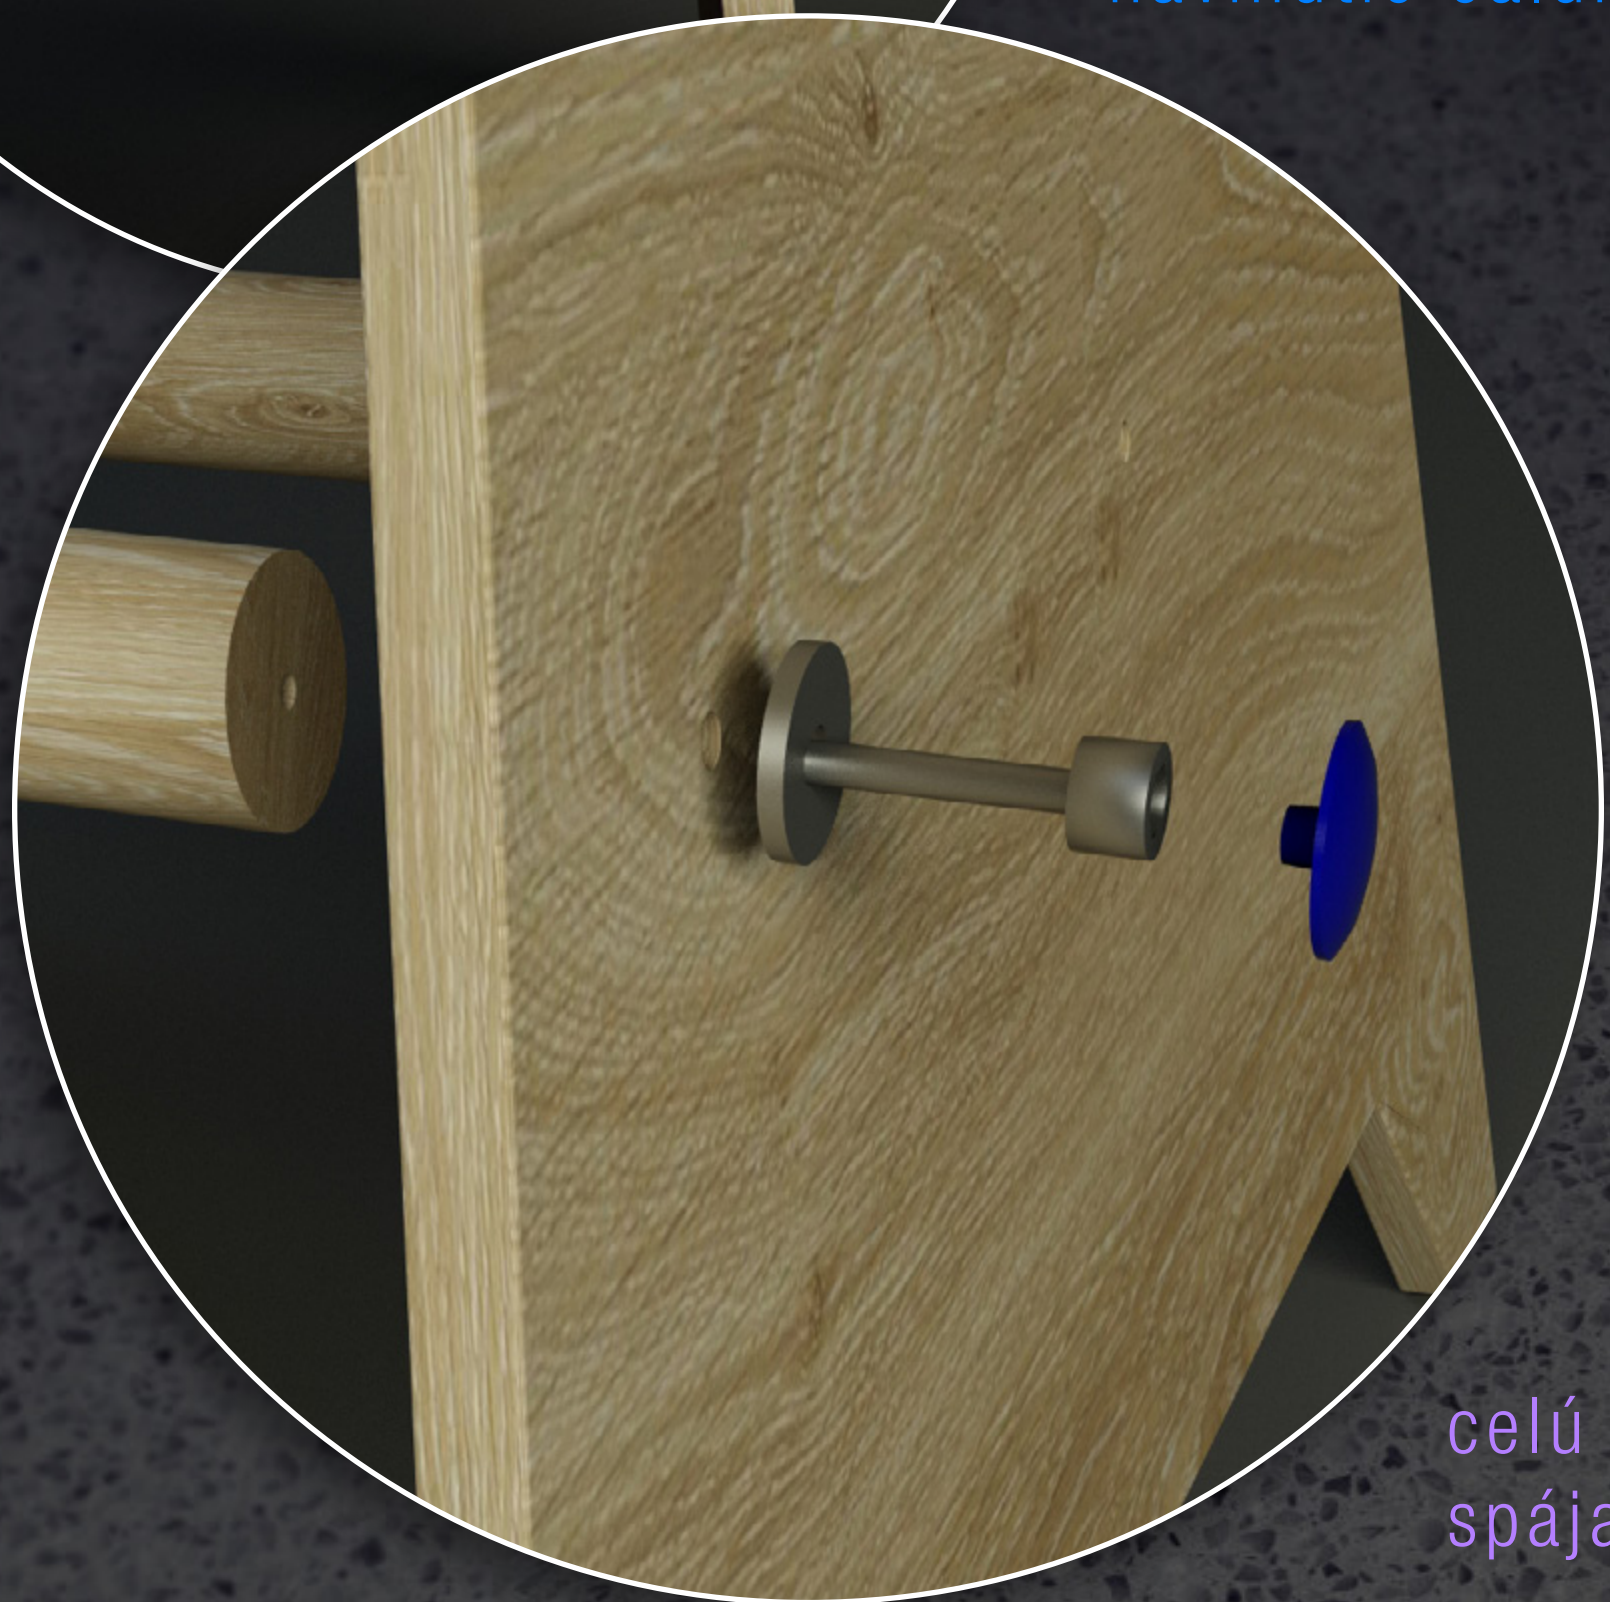

Hlavnou prednosťou tohto kresla je jeho variabilita pri výbere čalúnenia a jednoduchá, montovateľná konštrukcia.

Tvar je inšpirovaný hudobným nástrojom varhany, podľa ktorého dostal celý koncept meno.

názov konceptu: *Varhany*
typ: *konferenčné kreslo*
časti: *základňa / čalúnenie*
materiály: *buková preglejka / polyetylenová pena / montážne súčiastky*
dátum: *20. 11. 2015*

VARHANY
lounge chair

pohľady

tvár

profil

chrbát

časti

1. bočnice (buková preglejka)
2. zavetrovacie tyče
3. penové čalúnenie
4. imbusové šróby
5. podložky
6. krytky
7. filcové klzáky

zavetrovacie tyče sú zároveň podpora pre navinutie čalúnenia

celú konštrukciu spája 8 skrutiek

detaily
funkčnosti

farebná škála

variabilita

penová karimatka rôznych odtieňov
a vzorov / filc / koža / linoleum

buk / dub / orech / MDF / plast / plech...

obal

vyrezané kusy kartónu
kopírujúce tvar kresla majú
presah 2 cm pre ochranu.

Všetky konštrukčné časti sú
zviazané s obalom lankom.

čalúnenie je dodávané
zvlášť v zviazaných roliach.

Varhany séria

model C	/	kompaktné, ľahké kreslo	/	drevo & pena
model D	/	komfortné, húpacie kreslo	/	drevo & pena
model G	/	vonkajšia, odolná lavička	/	betón & linoleum