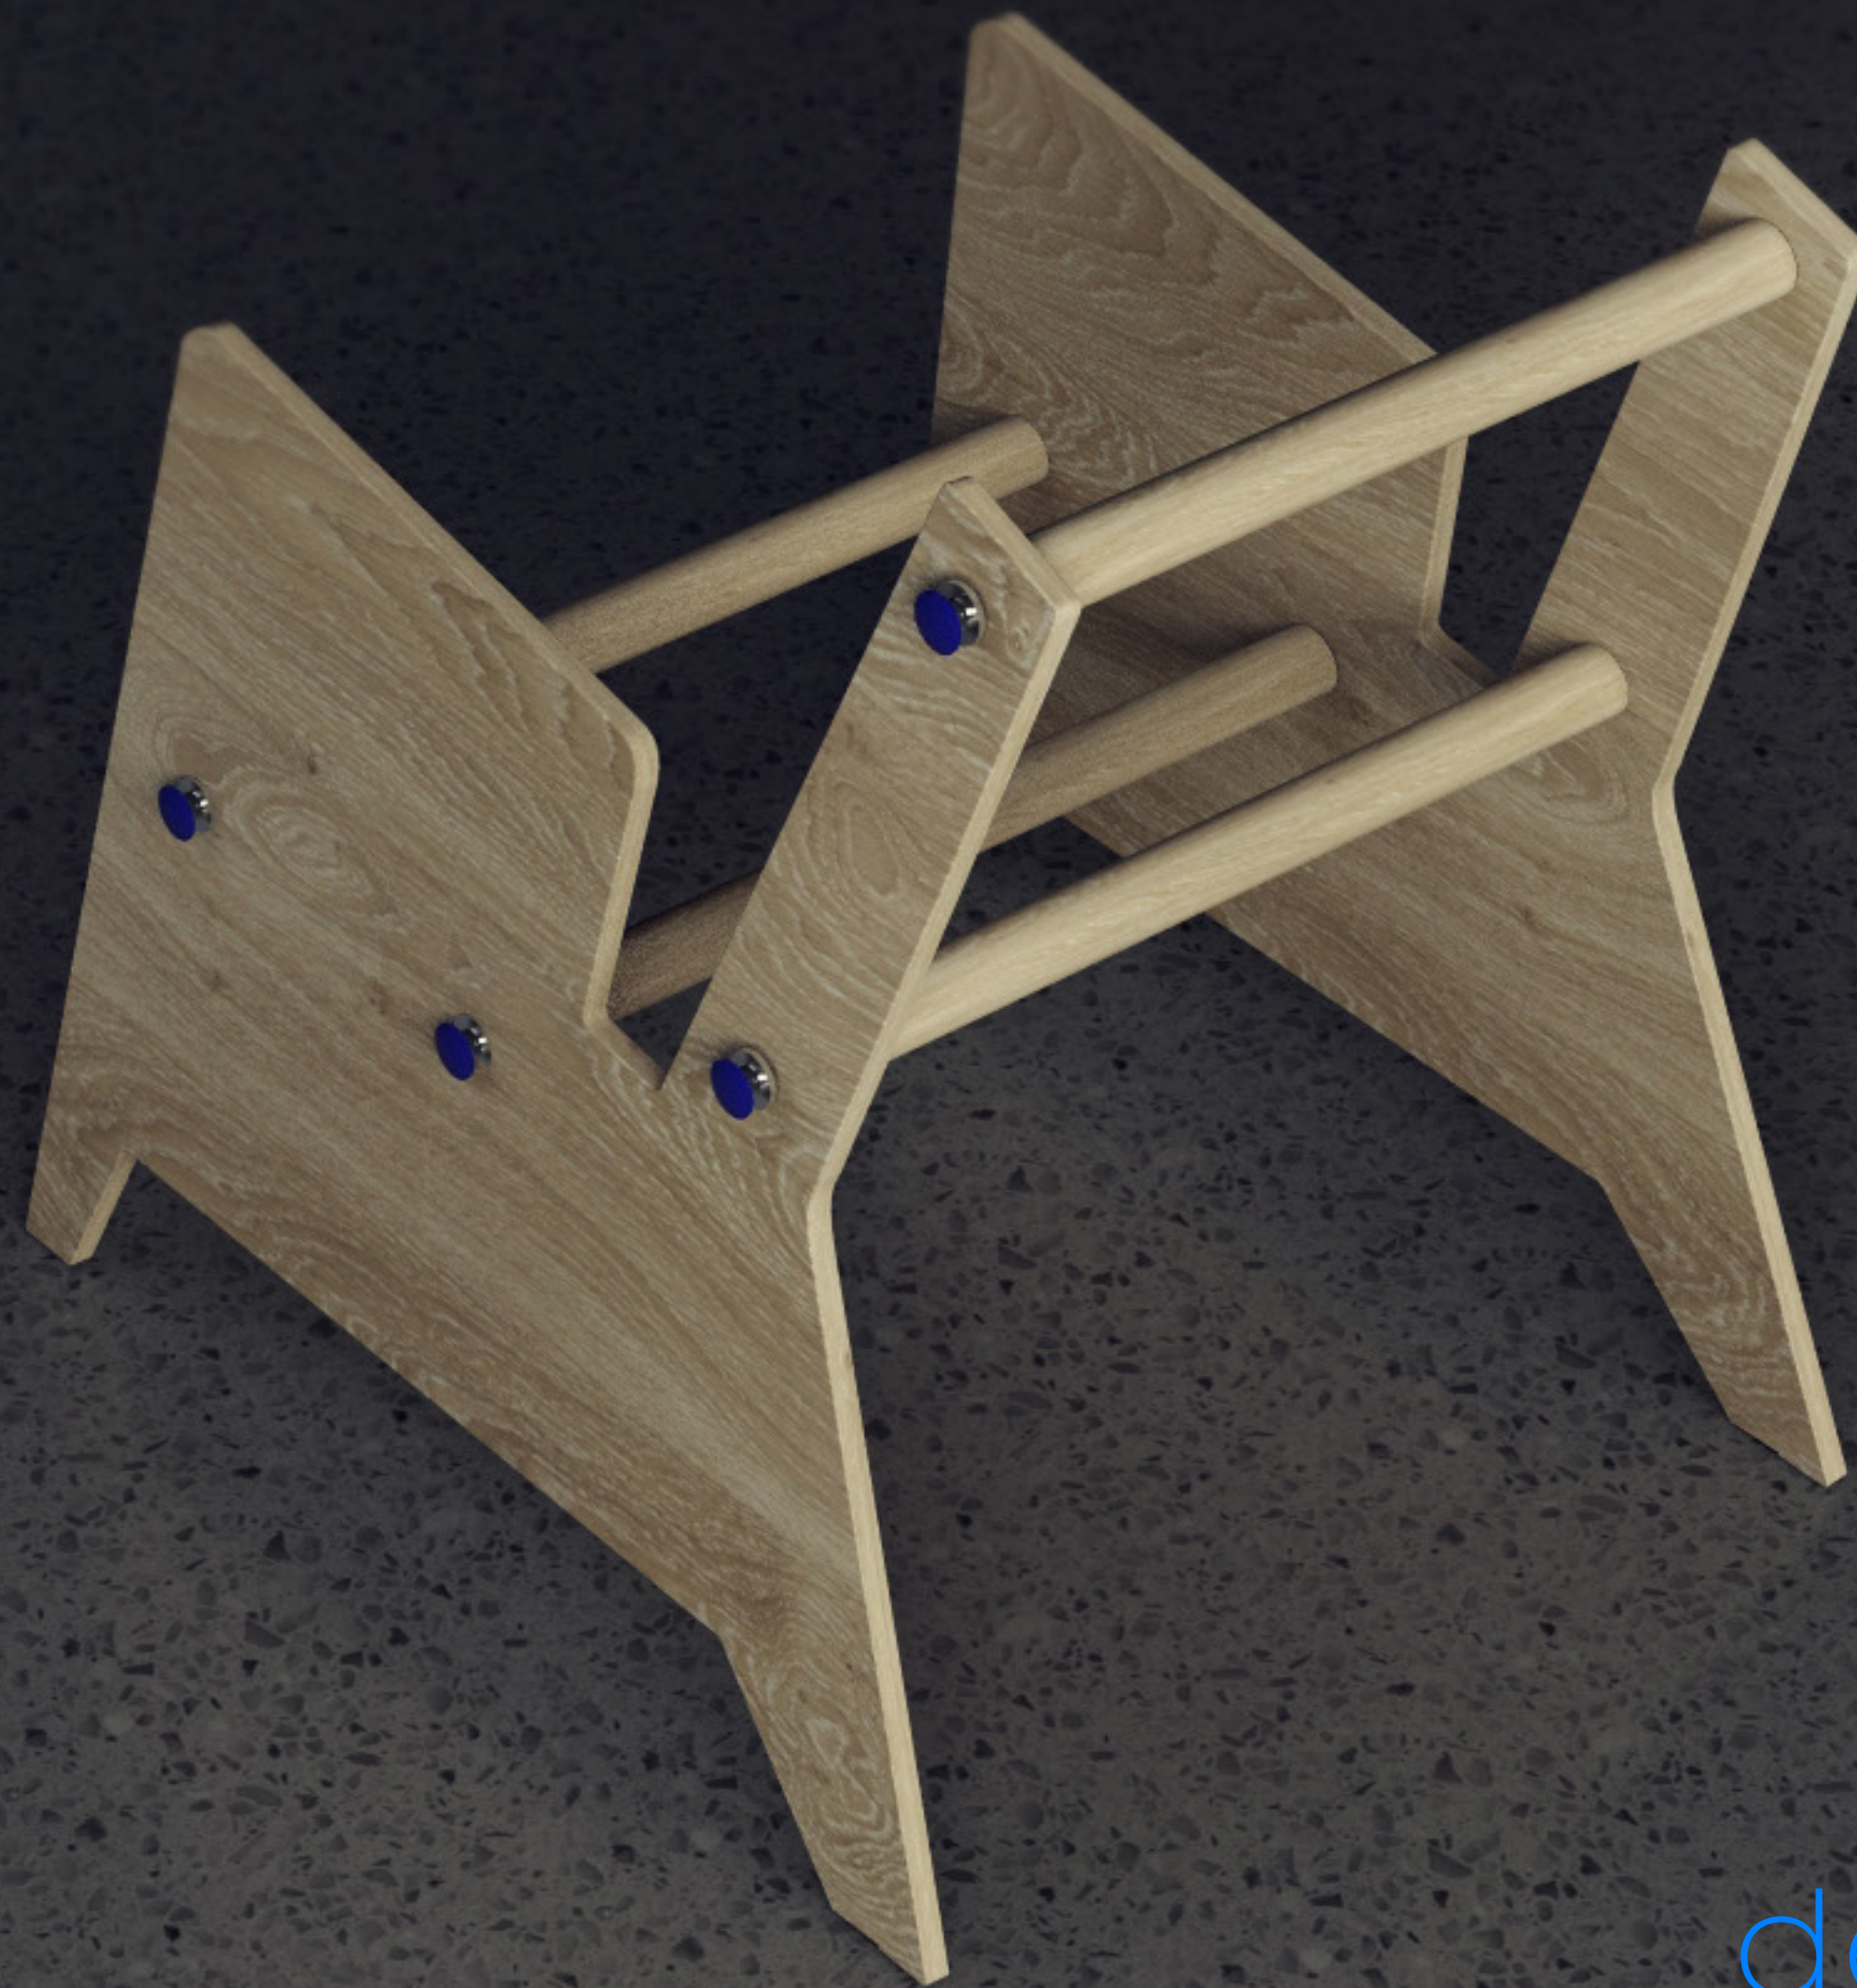

Hlavnou prednosťou tohto kresla je jeho variabilita pri výbere čalúnenia a jednoduchá, montovateľná konštrukcia.

Tvar je inšpirovaný hudobným nástrojom varhany, podľa ktorého dostal celý koncept meno.

názov konceptu: *Varhany*
typ: *konferenčné kreslo*
časti: *základňa / čalúnenie*
materiály: *buková preglejka / polyetylenová pena / montážne súčiastky*
dátum: *20. 11. 2015*

VARHANY
lounge chair

pohľady

tvár

profil

chrbát

časti

1. bočnice (buková preglejka)
2. zavetrovacie tyče
3. penové čalúnenie
4. imbusové šróby
5. podložky
6. krytky
7. filcové klzáky

zavetrovacie tyče sú zároveň podpora pre navinutie čalúnenia

celú konštrukciu spája 8 skrutiek

detaily
funkčnosti

farebná škála

variabilita

penová karimatka rôznych odtieňov
a vzorov / filc / koža / linoleum

buk / dub / orech / MDF / plast / plech...

obal

vyrezané kusy kartónu
kopírujúce tvar kresla majú
presah 2 cm pre ochranu.

Všetky konštrukčné časti sú
zviazané s obalom lankom.

čalúnenie je dodávané
zvlášť v zviazaných roliach.

Varhany séria

model C	/	kompaktné, ľahké kreslo	/	drevo & pena
model D	/	komfortné, húpacie kreslo	/	drevo & pena
model G	/	vonkajšia, odolná lavička	/	betón & linoleum