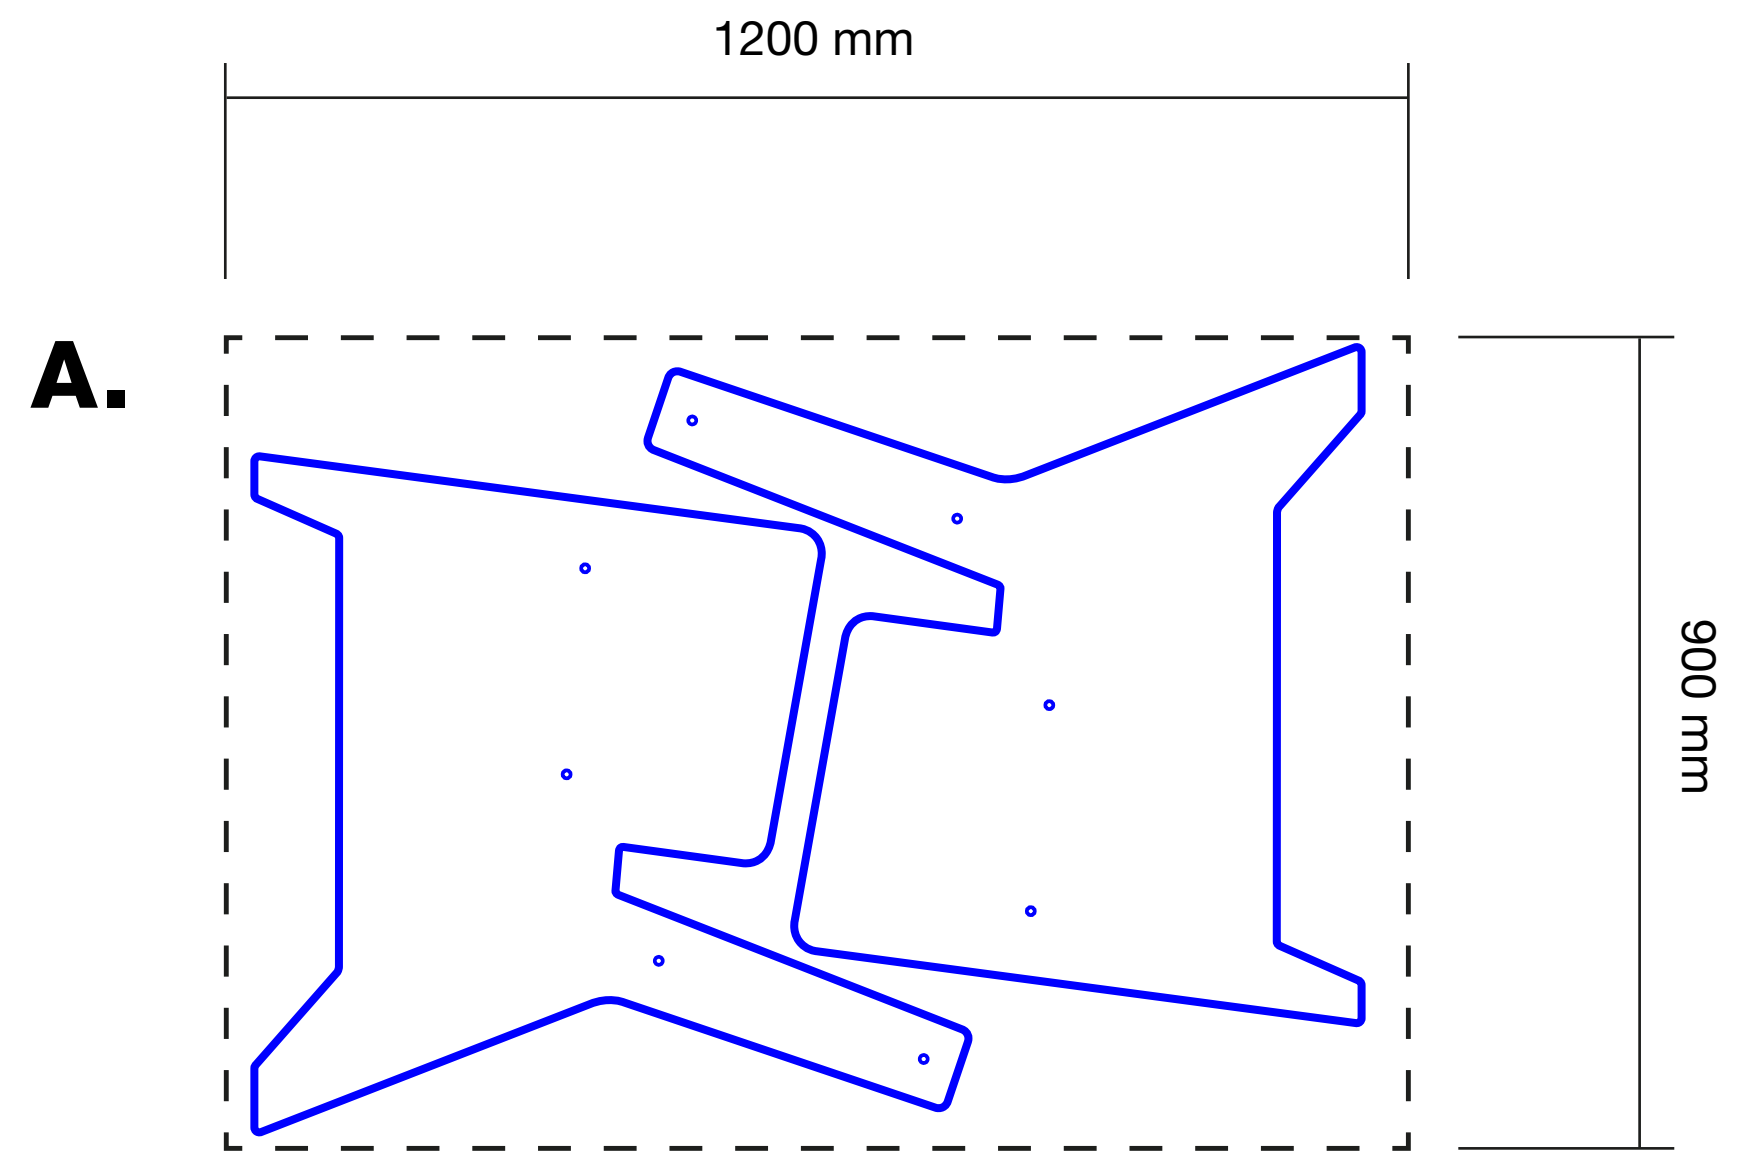

celú konštrukciu spája 8 skrutiek

detaily
funkčnosti

farebná škála

variabilita

penová karimatka rôznych odtieňov
a vzorov / filc / koža / linoleum

buk / dub / orech / MDF / plast / plech...

obal

vyrezané kusy kartónu
kopírujúce tvar kresla majú
presah 2 cm pre ochranu.

1/3

model C

2/3

model D

3/3

model G

rezy

A. doska 1200 x 1000
s minimálnym možným odpadom

B. nákras čalúnenia / 5 ks karimatka
1800 x 500 (rozmer karimatky)

skice

skice

**ĎAKUJEM ZA
POZORNOST**