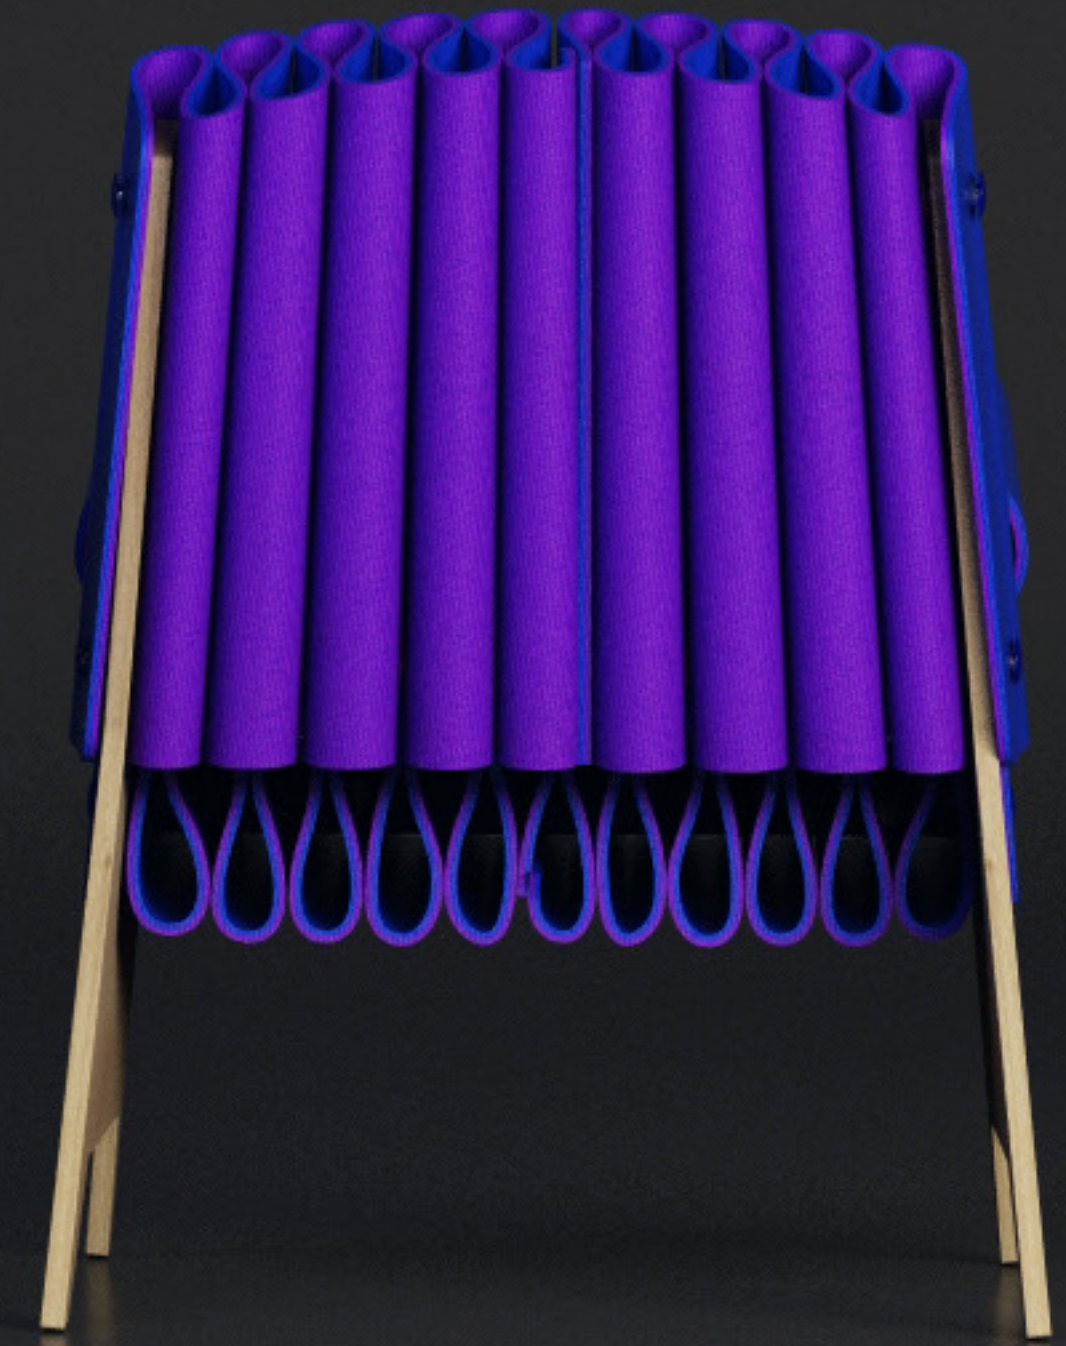

Hlavnou prednosťou tohto kresla je jeho variabilita pri výbere čalúnenia a jednoduchá, montovateľná konštrukcia.

Tvar je inšpirovaný hudobným nástrojom varhany, podľa ktorého dostal celý koncept meno.

názov konceptu: *Varhany*
typ: *konferenčné kreslo*
časti: *základňa / čalúnenie*
materiály: *buková preglejka / polyetylenová pena / montážne súčiastky*
dátum: *20. 11. 2015*

VARHANY
lounge chair

pohľady

tvár

profil

chrbát

časti

1. bočnice (buková preglejka)
2. zavetrovacie tyče
3. penové čalúnenie
4. imbusové šróby
5. podložky
6. krytky
7. filcové klzáky

zavetrovacie tyče sú zároveň podpora pre navinutie čalúnenia

celú konštrukciu spája 8 skrutiek

detaily
funkčnosti

farebná škála

variabilita

penová karimatka rôznych odtieňov
a vzorov / filc / koža / linoleum

buk / dub / orech / MDF / plast / plech...

obal

vyrezané kusy kartónu
kopírujúce tvar kresla majú
presah 2 cm pre ochranu.

Všetky konštrukčné časti sú
zviazané s obalom lankom.

čalúnenie je dodávané
zvlášť v zviazaných roliach.

Varhany séria

model C	/	kompaktné, ľahké kreslo	/	drevo & pena
model D	/	komfortné, húpacie kreslo	/	drevo & pena
model G	/	vonkajšia, odolná lavička	/	betón & linoleum