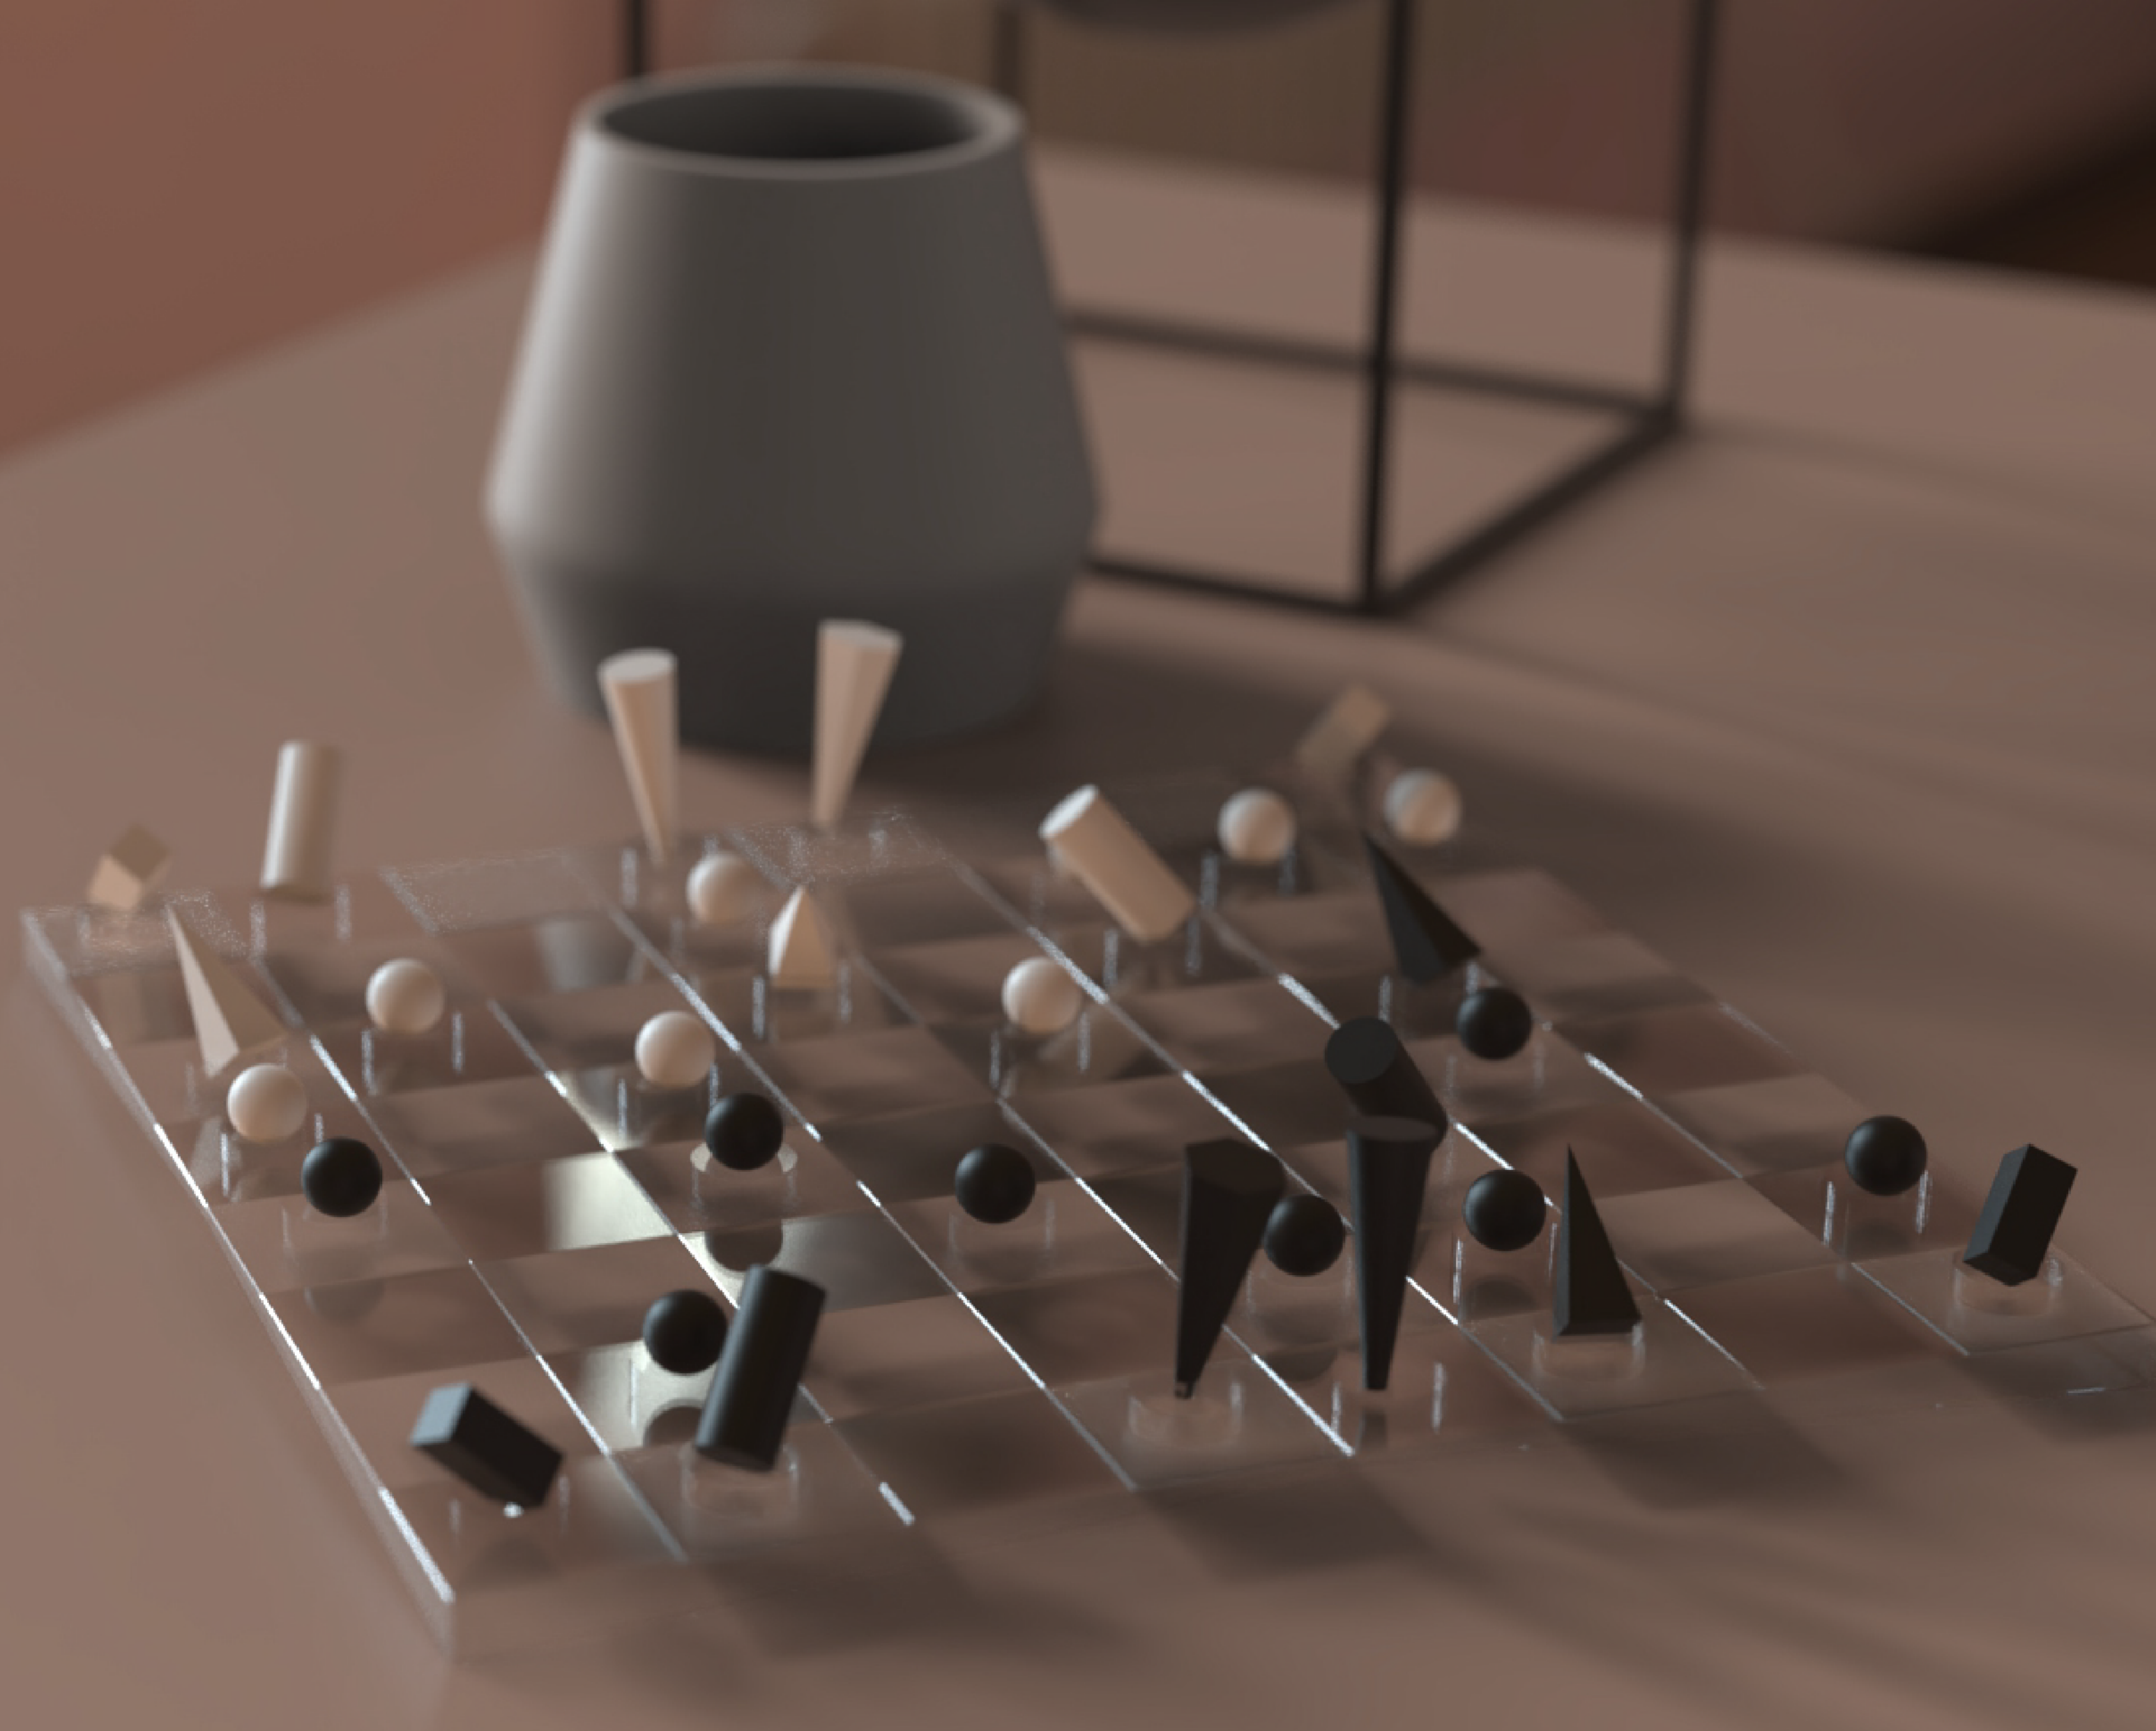

CH3SS

Š A C H O V Ý S E T

Adam Nerušil ADE 2. ročník 2021

IDEA

Vedoucí myšlenkou bylo vytvořit geometrické řešení šachových figurek, využívajících tvarového a materiálového kontrastu jako svých stěžejních estetických prvků.

Samotný projekt je poté zaměřen na sblížení věkových skupin za pomoci všemi známé hry.

TVAROSLOVÍ

Výměnou tradičních figurek za čisté geometrické tvary dostává celý set svěží formu, která je umocněna pocitem levitace, za pomoci transparentních materiálů zastoupených v podstavcích a hrací ploše

Samotná deska využívá kontrastu mezi povrchovou úpravou pro vytvoření iluze rozdílných barev jednotlivých polí.

Adam Nerušil ADE 2. ročník 2021

FIGURKY

střelec

jezdec

dáma

král

pěšec

věž

TECHNOLOGIE

Samotné figurky jsou vytvořeny za pomoci technologie 3D tisku, při čemž jsou doprovázeny podstavci odleváných z epoxidové pryskyřice.

Hrací deska je vyrobena z plexiskla o tloušťce 3mm a samotná pole jsou do plochy vytvořena za pomoci gravírování a umocněna rozdílnou povrchovou úpravou.