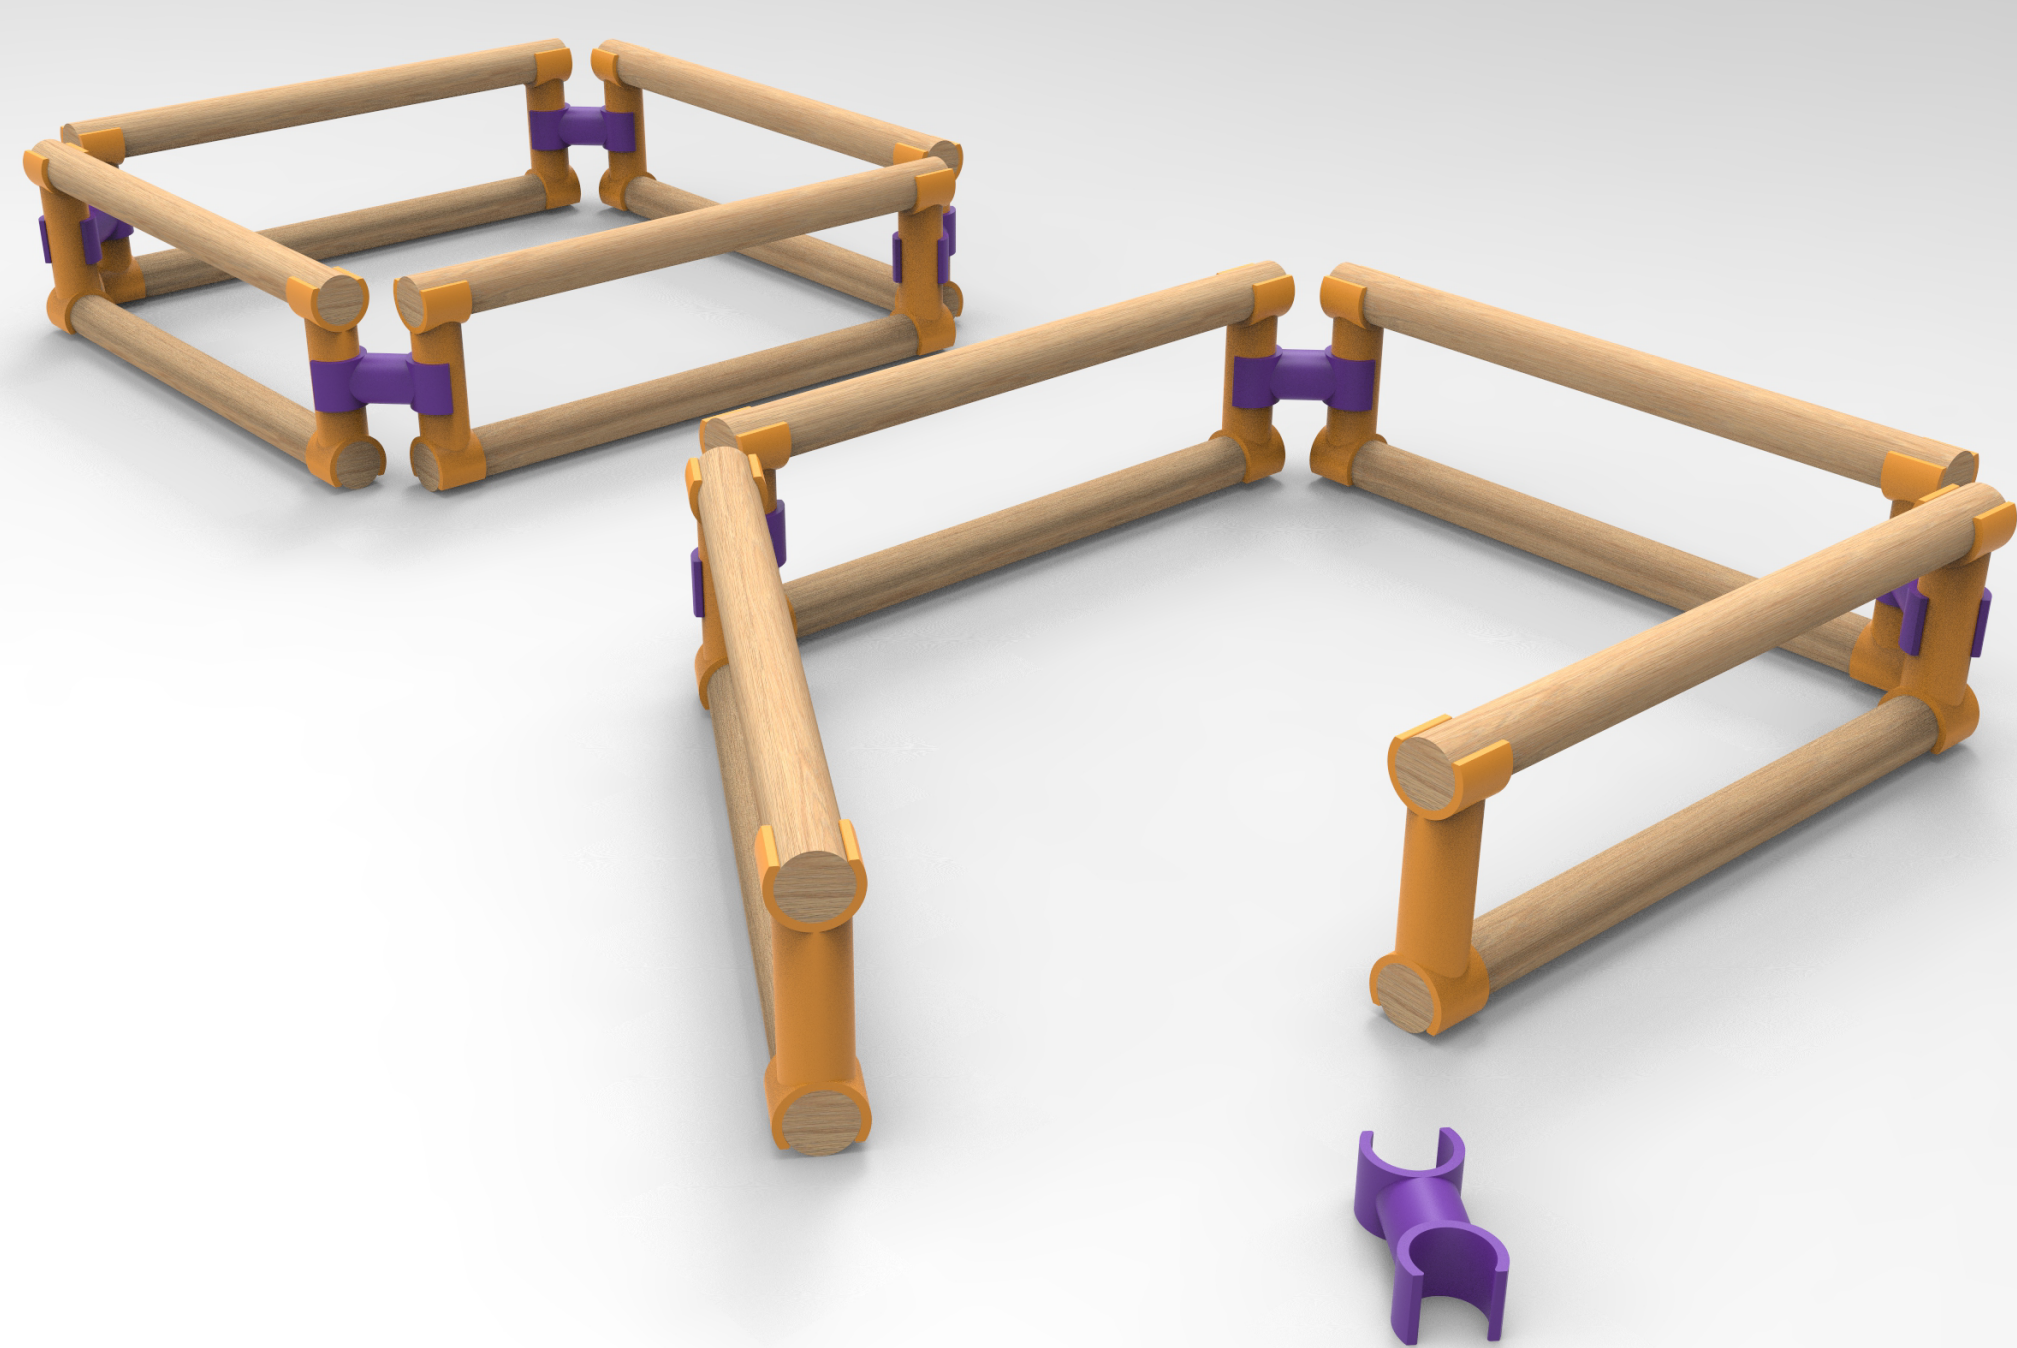

# WALACHIA

inovace variability dětské hračky

Úkolem pro firmu WALACHIA bylo vytvoření přídatného prvku do jejich již zavedené dřevěné stavebnice, aby se zvýšila variabilita a možnosti skládání. Vytvořila jsem tedy součástku, která se jednoduše nacvakne na dřevěnou kulatinu a umožňuje tak stavění do dalších úhlů, spojování, možnost pohybu na postavených věcech atd.