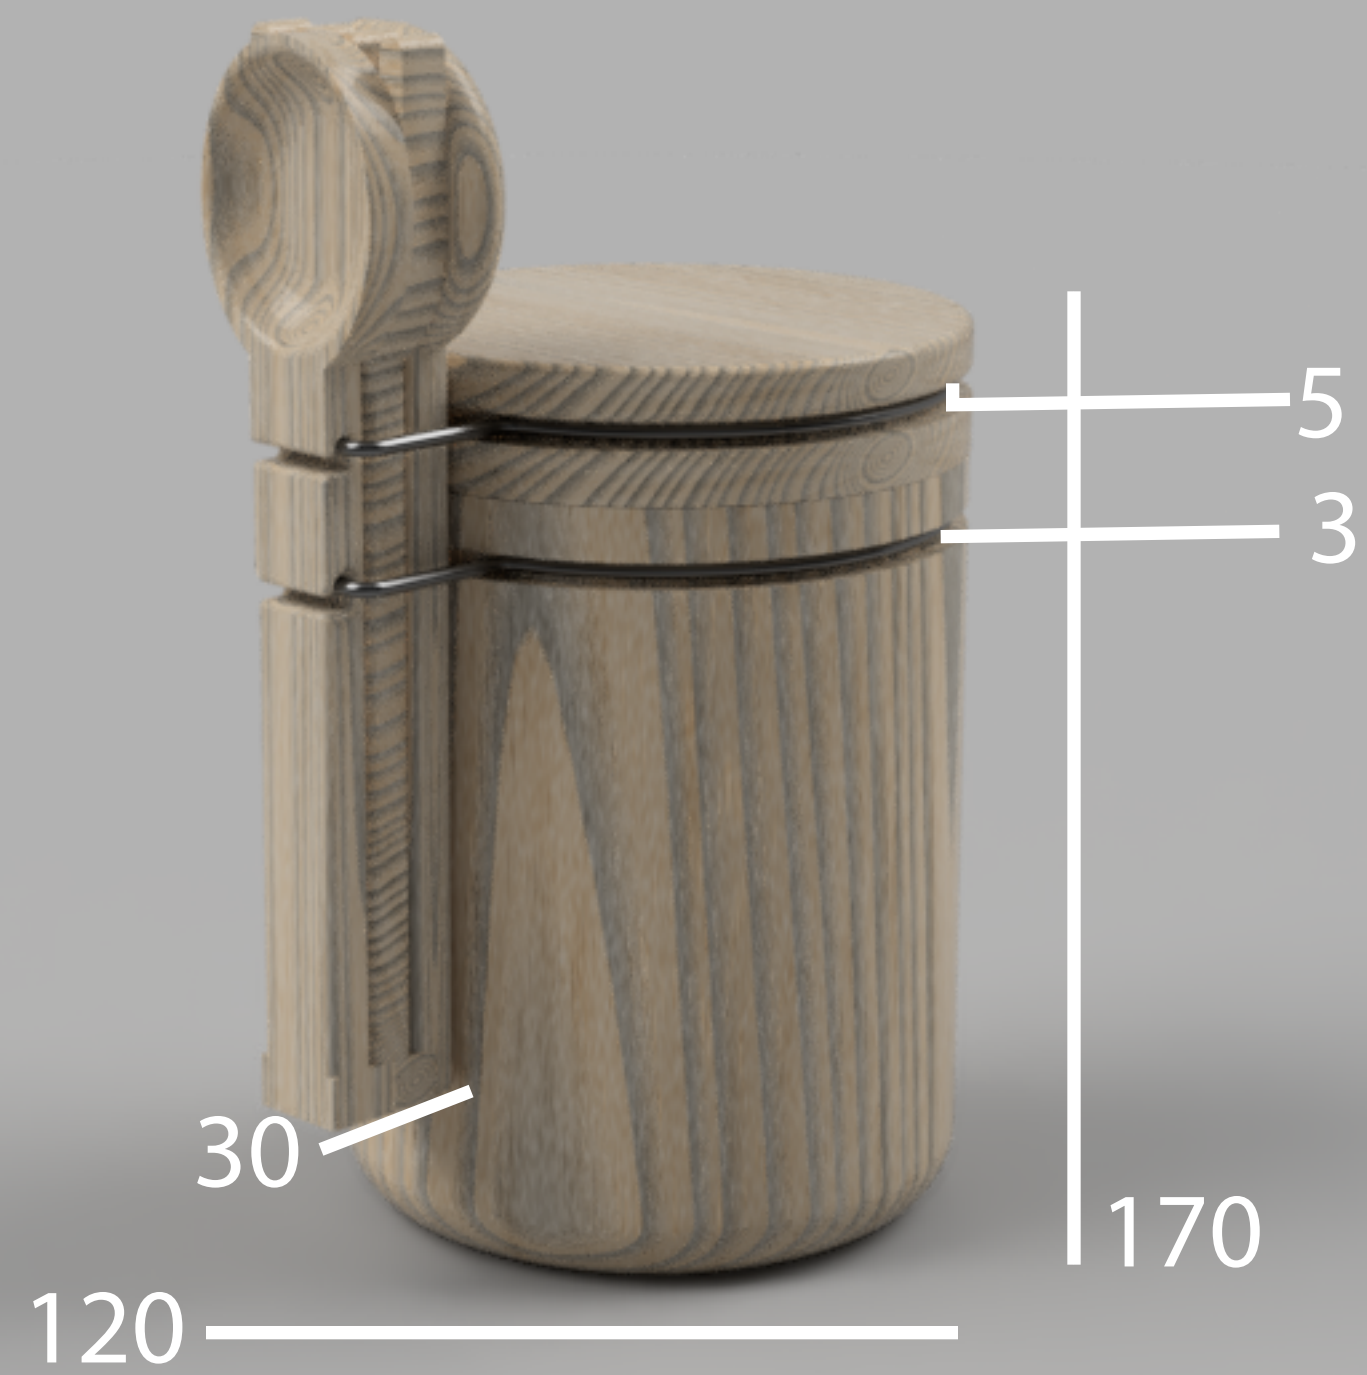

FOOB
FOOD BOX

PETRA HEJDUSOVÁ | ADE | 2020 | LONG LIFE

KONCEPT

- Pro délku našeho života musíme zdravě jíst a proto jsem navrhla krabičku na jídlo

INSPIRACE

- Zavařovací sklenice

MATERIÁL, KOMPONENTY A ROZMĚRY

- JASANOVÉ DŘEVO
- NEREZOVÉ ZAVÍRÁNÍ
- TĚSNĚNÍ Z KORKU

- 300-500ml polévky
- 100mm x150mm vnitřní rozměry, venkovní 12mm x17mm
- tloušťka stěny krabičky je 1 cm

FOOD BOX DESIGN

PETRA HEJDUSOVÁ | ADE | 2020 | LONG LIFE | 4/10

ROZMĚRY

PETRA HEJDUSOVÁ | ADE | 2020 | LONG LIFE | 5/10

FOOD BOX DESIGN_DETAIL

PETRA HEJDUSOVÁ | ADE | 2020 | LONG LIFE | 6/10

FOOD BOX DESIGN_DETAIL

PETRA HEJDUSOVÁ | ADE | 2020 | LONG LIFE | 7/10

FOOD BOX DESIGN