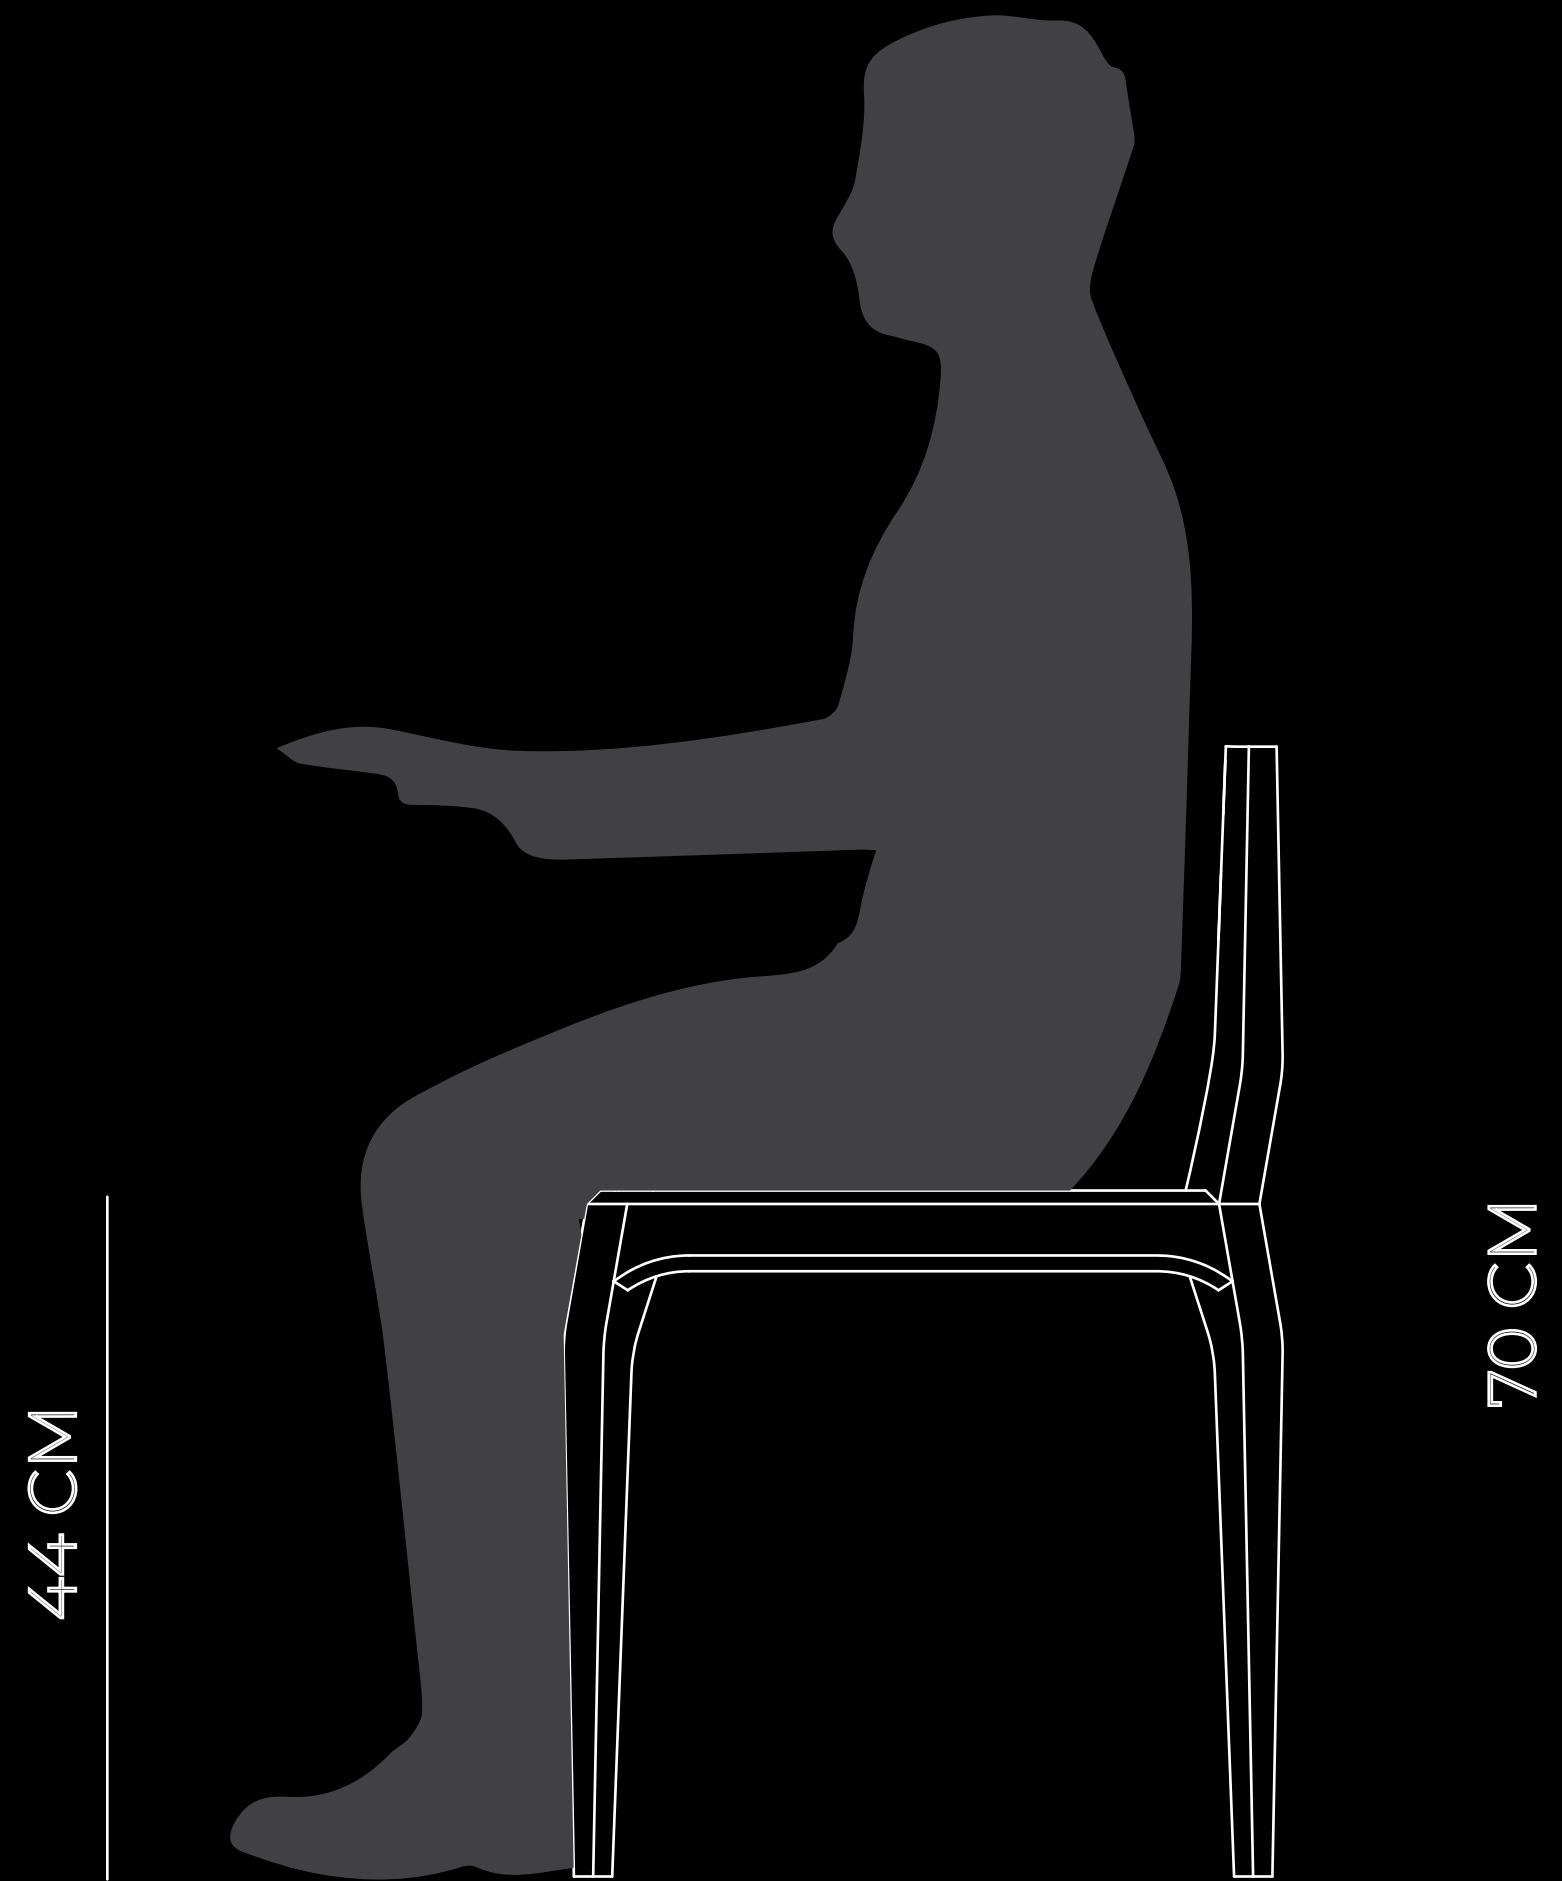

zadní

48 CM

50 CM

horní

50 CM

boční

48 CM

přední

70 CM

03 ROZMĚRY

2X PŘEDNÍ NOHA
2X ZADNÍ NOHA
2X OPĚRKA
4X VĚTROVÁNÍ
1X SEDÁK

04 DÍLY

moření

natural

barva

0.5 VARIANTY