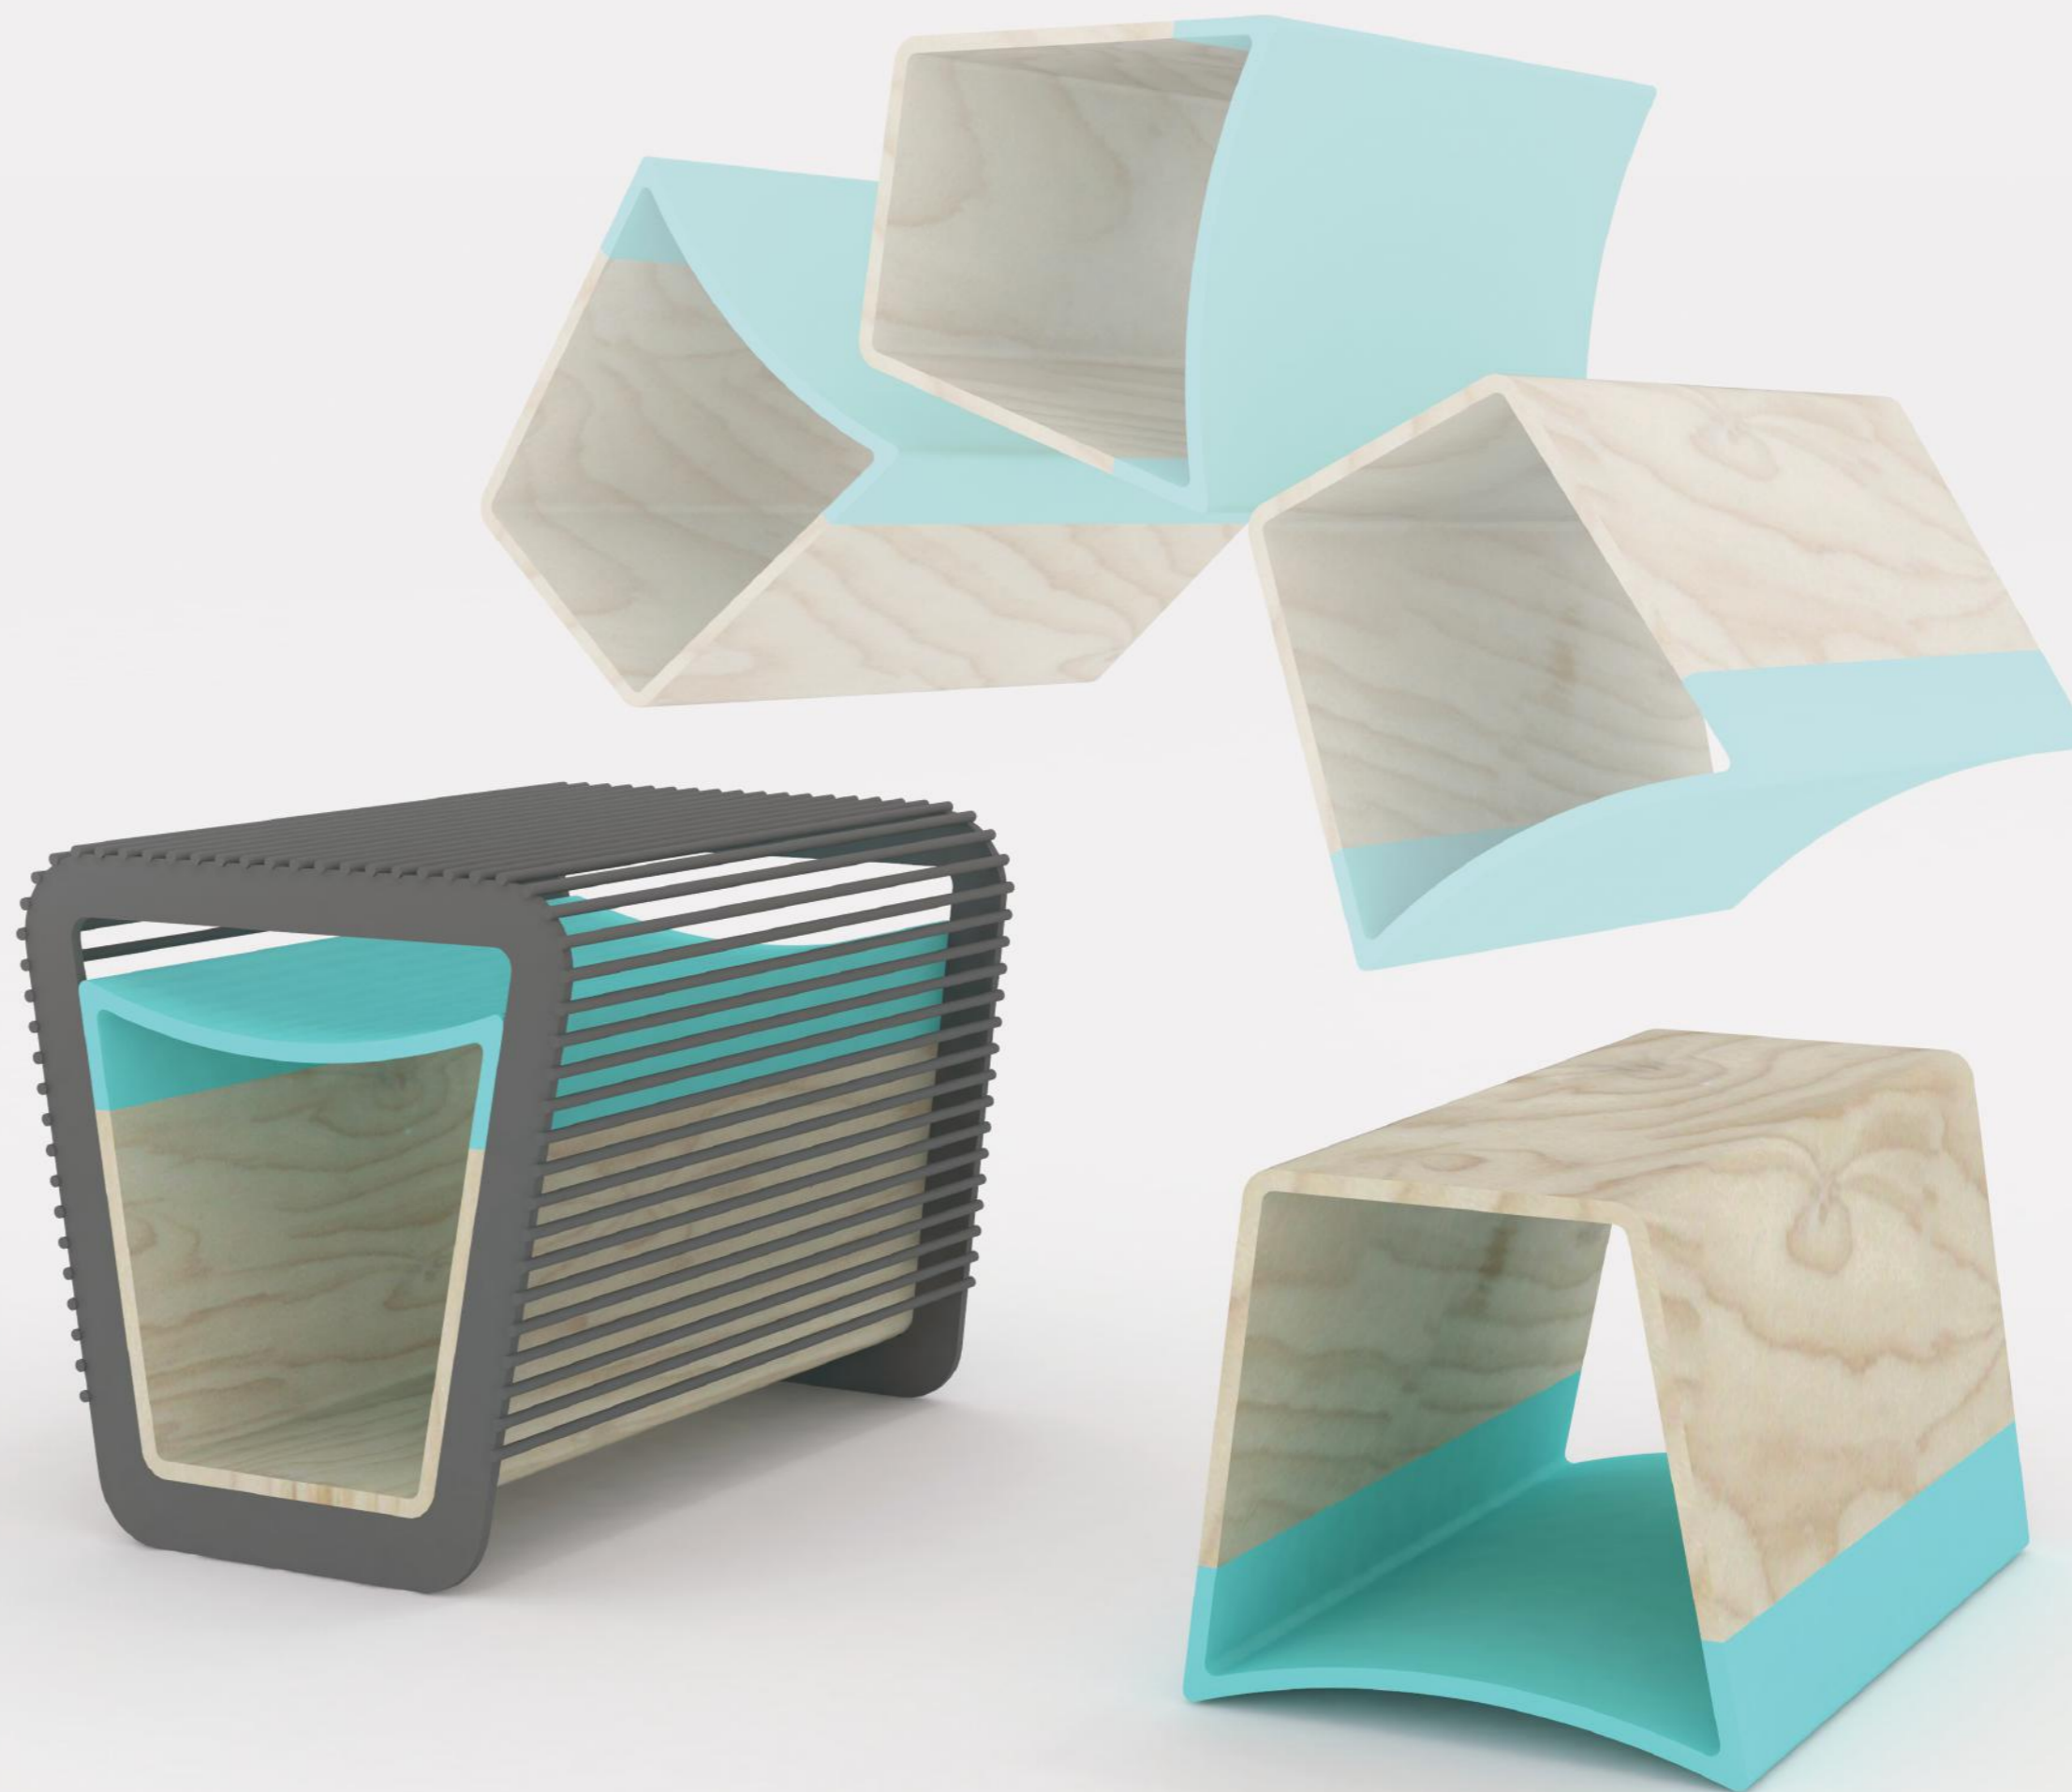

EGODÉ

Kateřina Kochánková | UTB | FMK | ADE | 2017

Zadání

Navrhnout doplněk k vybraným produktům, který by měl respektovat jeho tvar a zvýšit jeho užitnou hodnotu. Dale by měl být odjímatelný, ale nějakým systémem spojen s výrobkem. Použitelný v exteriéru,interiéru.

MUA

MUA je multifunkční prvek zasazen do konstrukce lipmida. Kopíruje její vnitřní tvar a dá se z konstrukce pohodlně vyjmout. Je určena do interiéru, tak exteriéru.

MUA prvek má hned několik využití od úložného prostoru po boudu pro psy. Člověk si vybere, co zrovna v danou chvíli potřebuje a jednoduchým pohybem prvek přetransformuje.

VYUŽITÍ

Prostor na menší předměty
(knížka, klíče, telefon)

Bouda pro psy, kočky
Nejčastější plemena v ČR

**YORKSHIRE
JEZEVČÍK
ČIVAVA**

Stolek
(odkládací plocha)

**Nový sedací
prvek**

Úložný prostor

MATERIÁL

Překližka

- 1) lehce ohybatelná
- 2) dobrá cenová relace
- 3) příjemný vzhled

Guma

- 1) zabraňuje poškození samotného výrobku i povrchu, na kterém výrobek stojí
- 2) hygiena
- 3) menší opotřebení výrobku