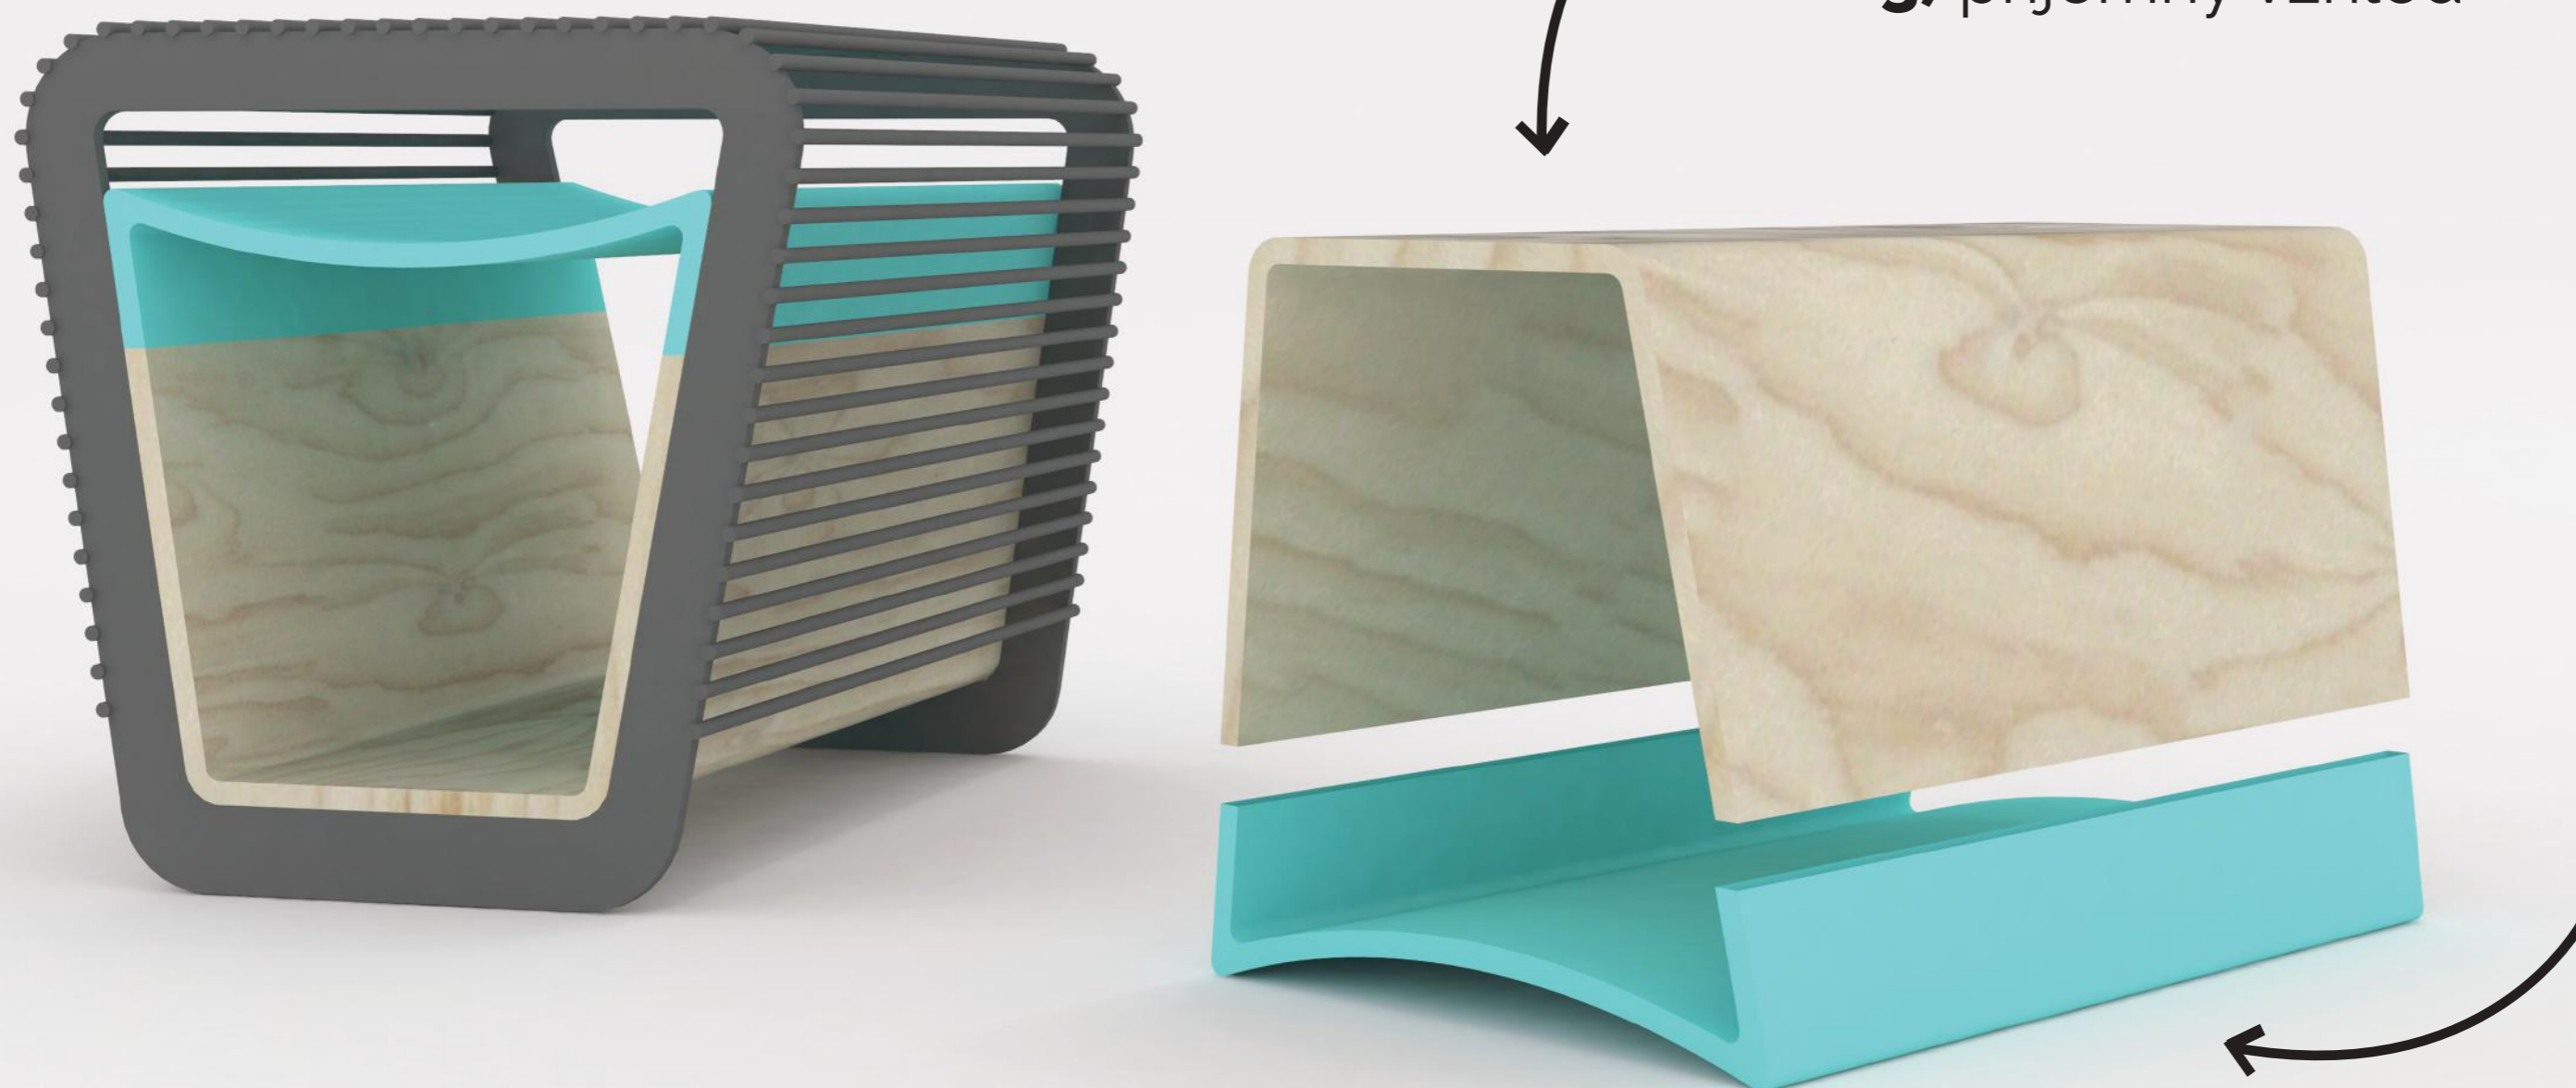

MATERIÁL

Překližka

1) lehce ohybatelná
2) dobrá cenová relace
3) příjemný vzhled

Guma

1) zabraňuje poškození samotného výrobku i povrchu, na kterém výrobek stojí
2) hygiena
3) menší opotřebení výrobku