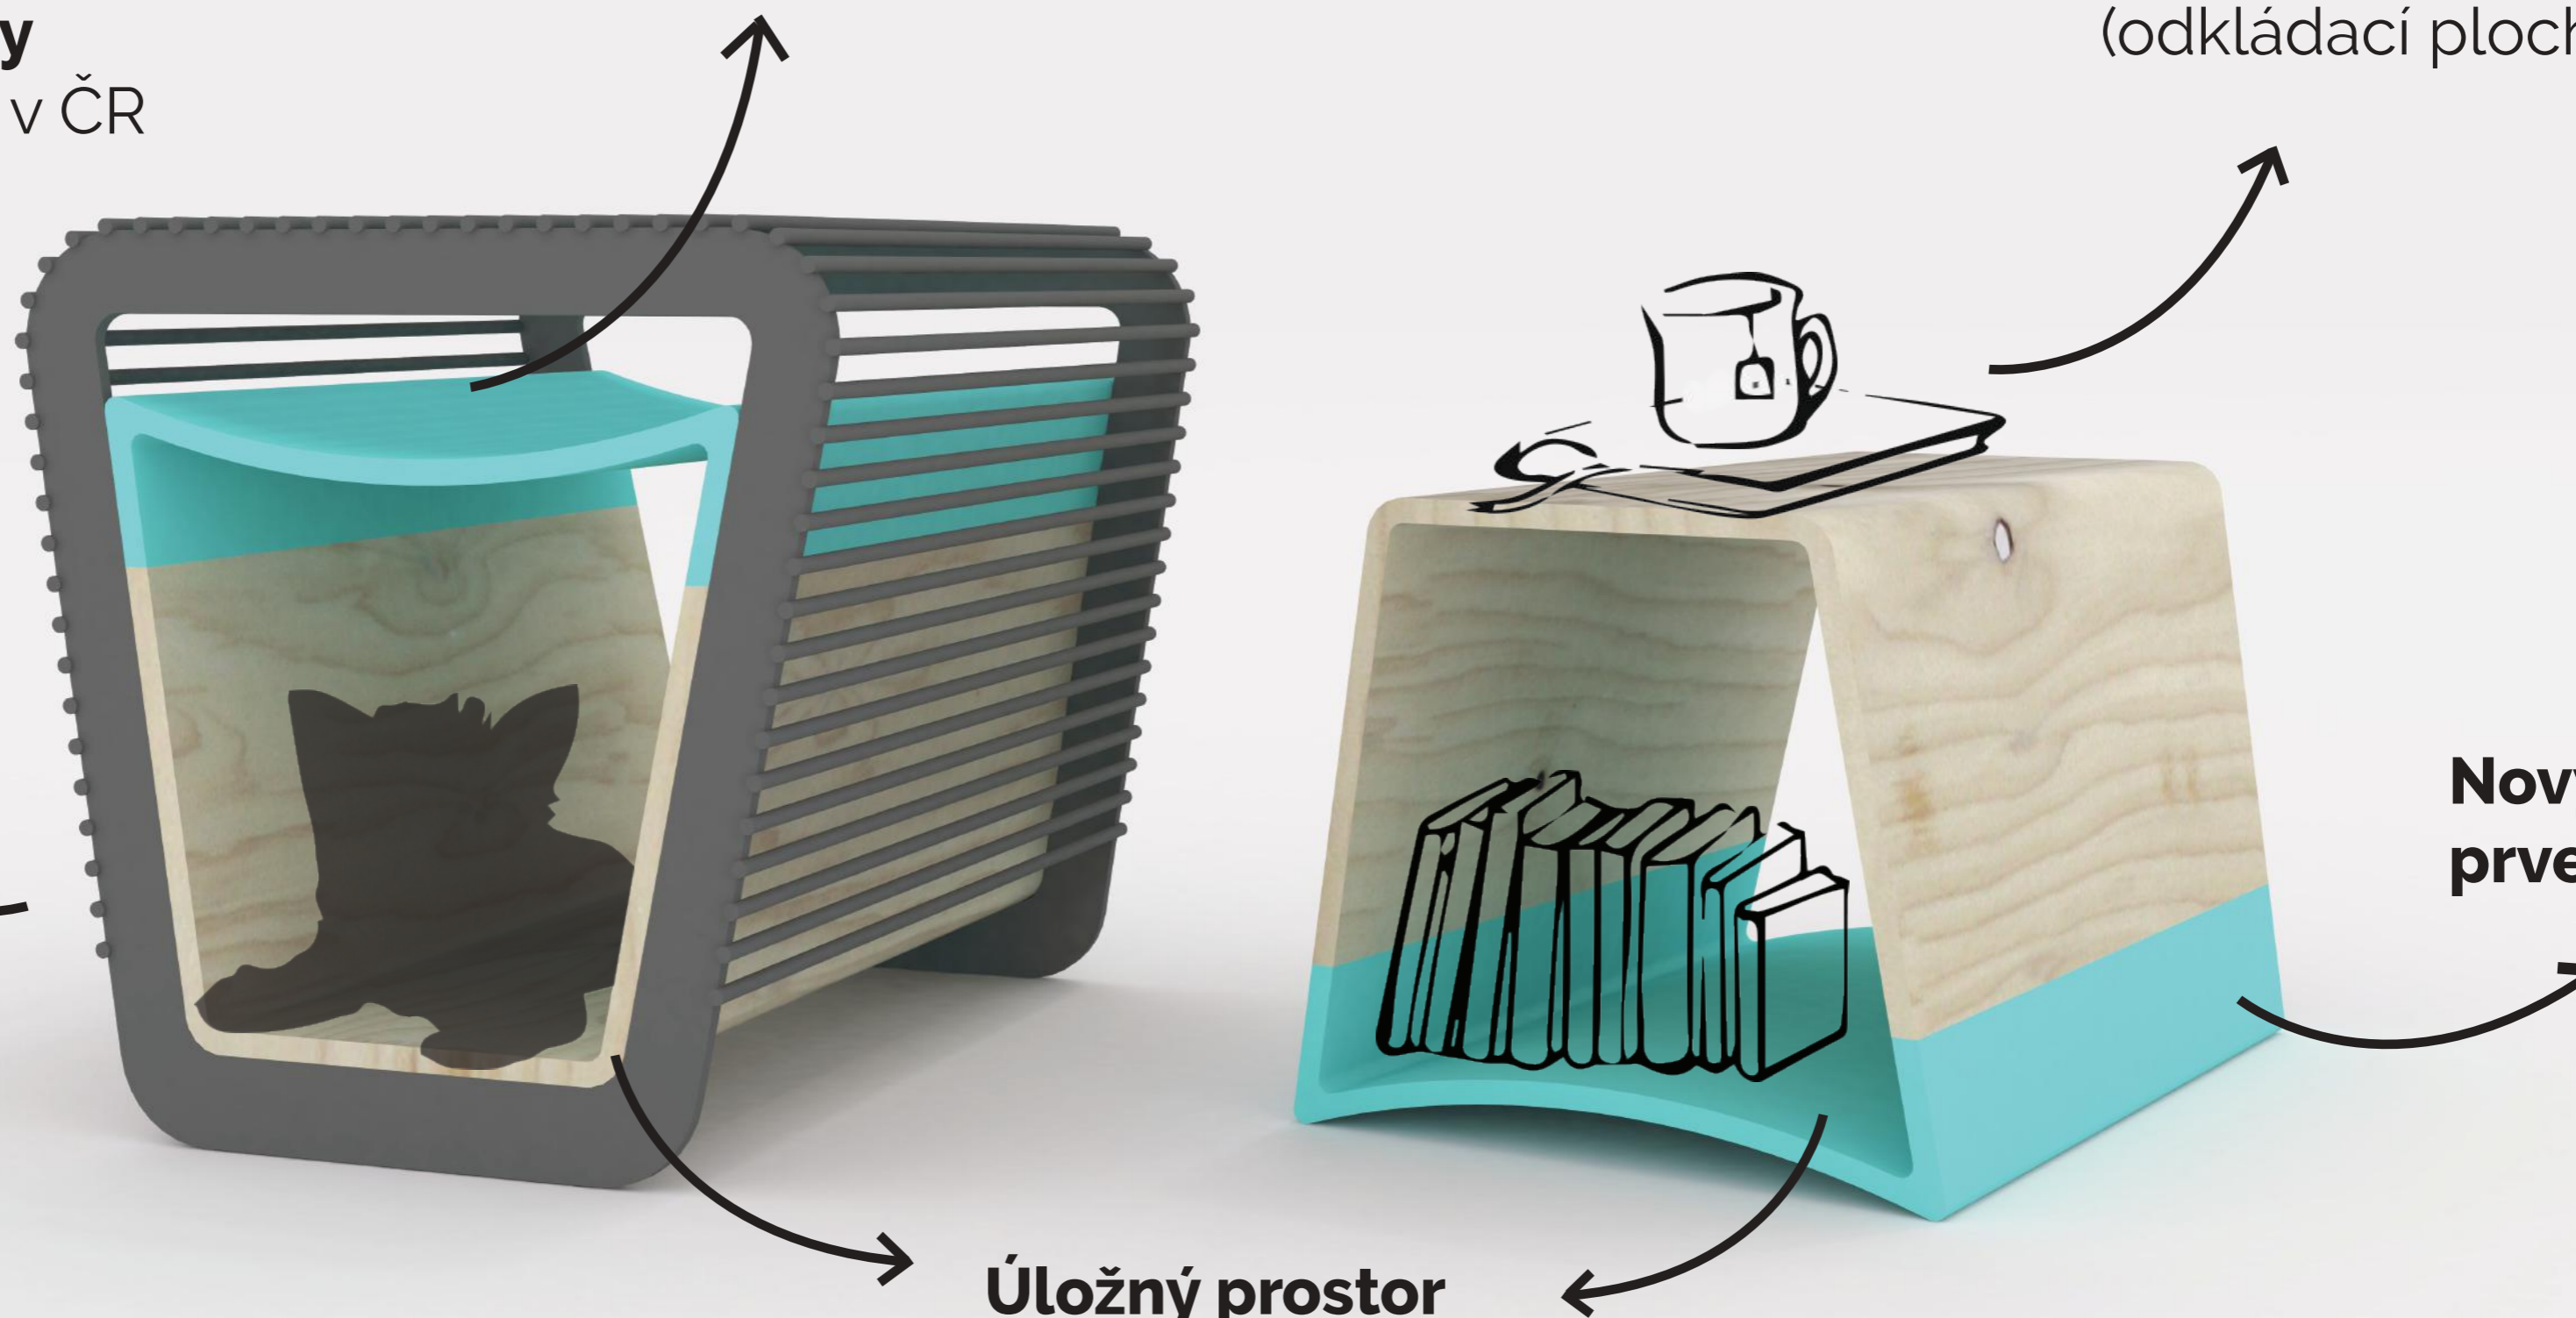

MUA

MUA je multifunkční prvek zasazen do konstrukce lipmida. Kopíruje její vnitřní tvar a dá se z konstrukce pohodlně vyjmout. Je určena do interiéru, tak exteriéru.

MUA prvek má hned několik využití od úložného prostoru po boudu pro psy. Člověk si vybere, co zrovna v danou chvíli potřebuje a jednoduchým pohybem prvek přetransformuje.

VYUŽITÍ

Prostor na menší předměty
(knížka, klíče, telefon)

Bouda pro psy, kočky
Nejčastější plemena v ČR

**YORKSHIRE
JEZEVČÍK
ČIVAVA**

Stolek
(odkládací plocha)

**Nový sedací
prvek**

Úložný prostor

MATERIÁL

Překližka

- 1) lehce ohybatelná
- 2) dobrá cenová relace
- 3) příjemný vzhled

Guma

- 1) zabraňuje poškození samotného výrobku i povrchu, na kterém výrobek stojí
- 2) hygiena
- 3) menší opotřebení výrobku