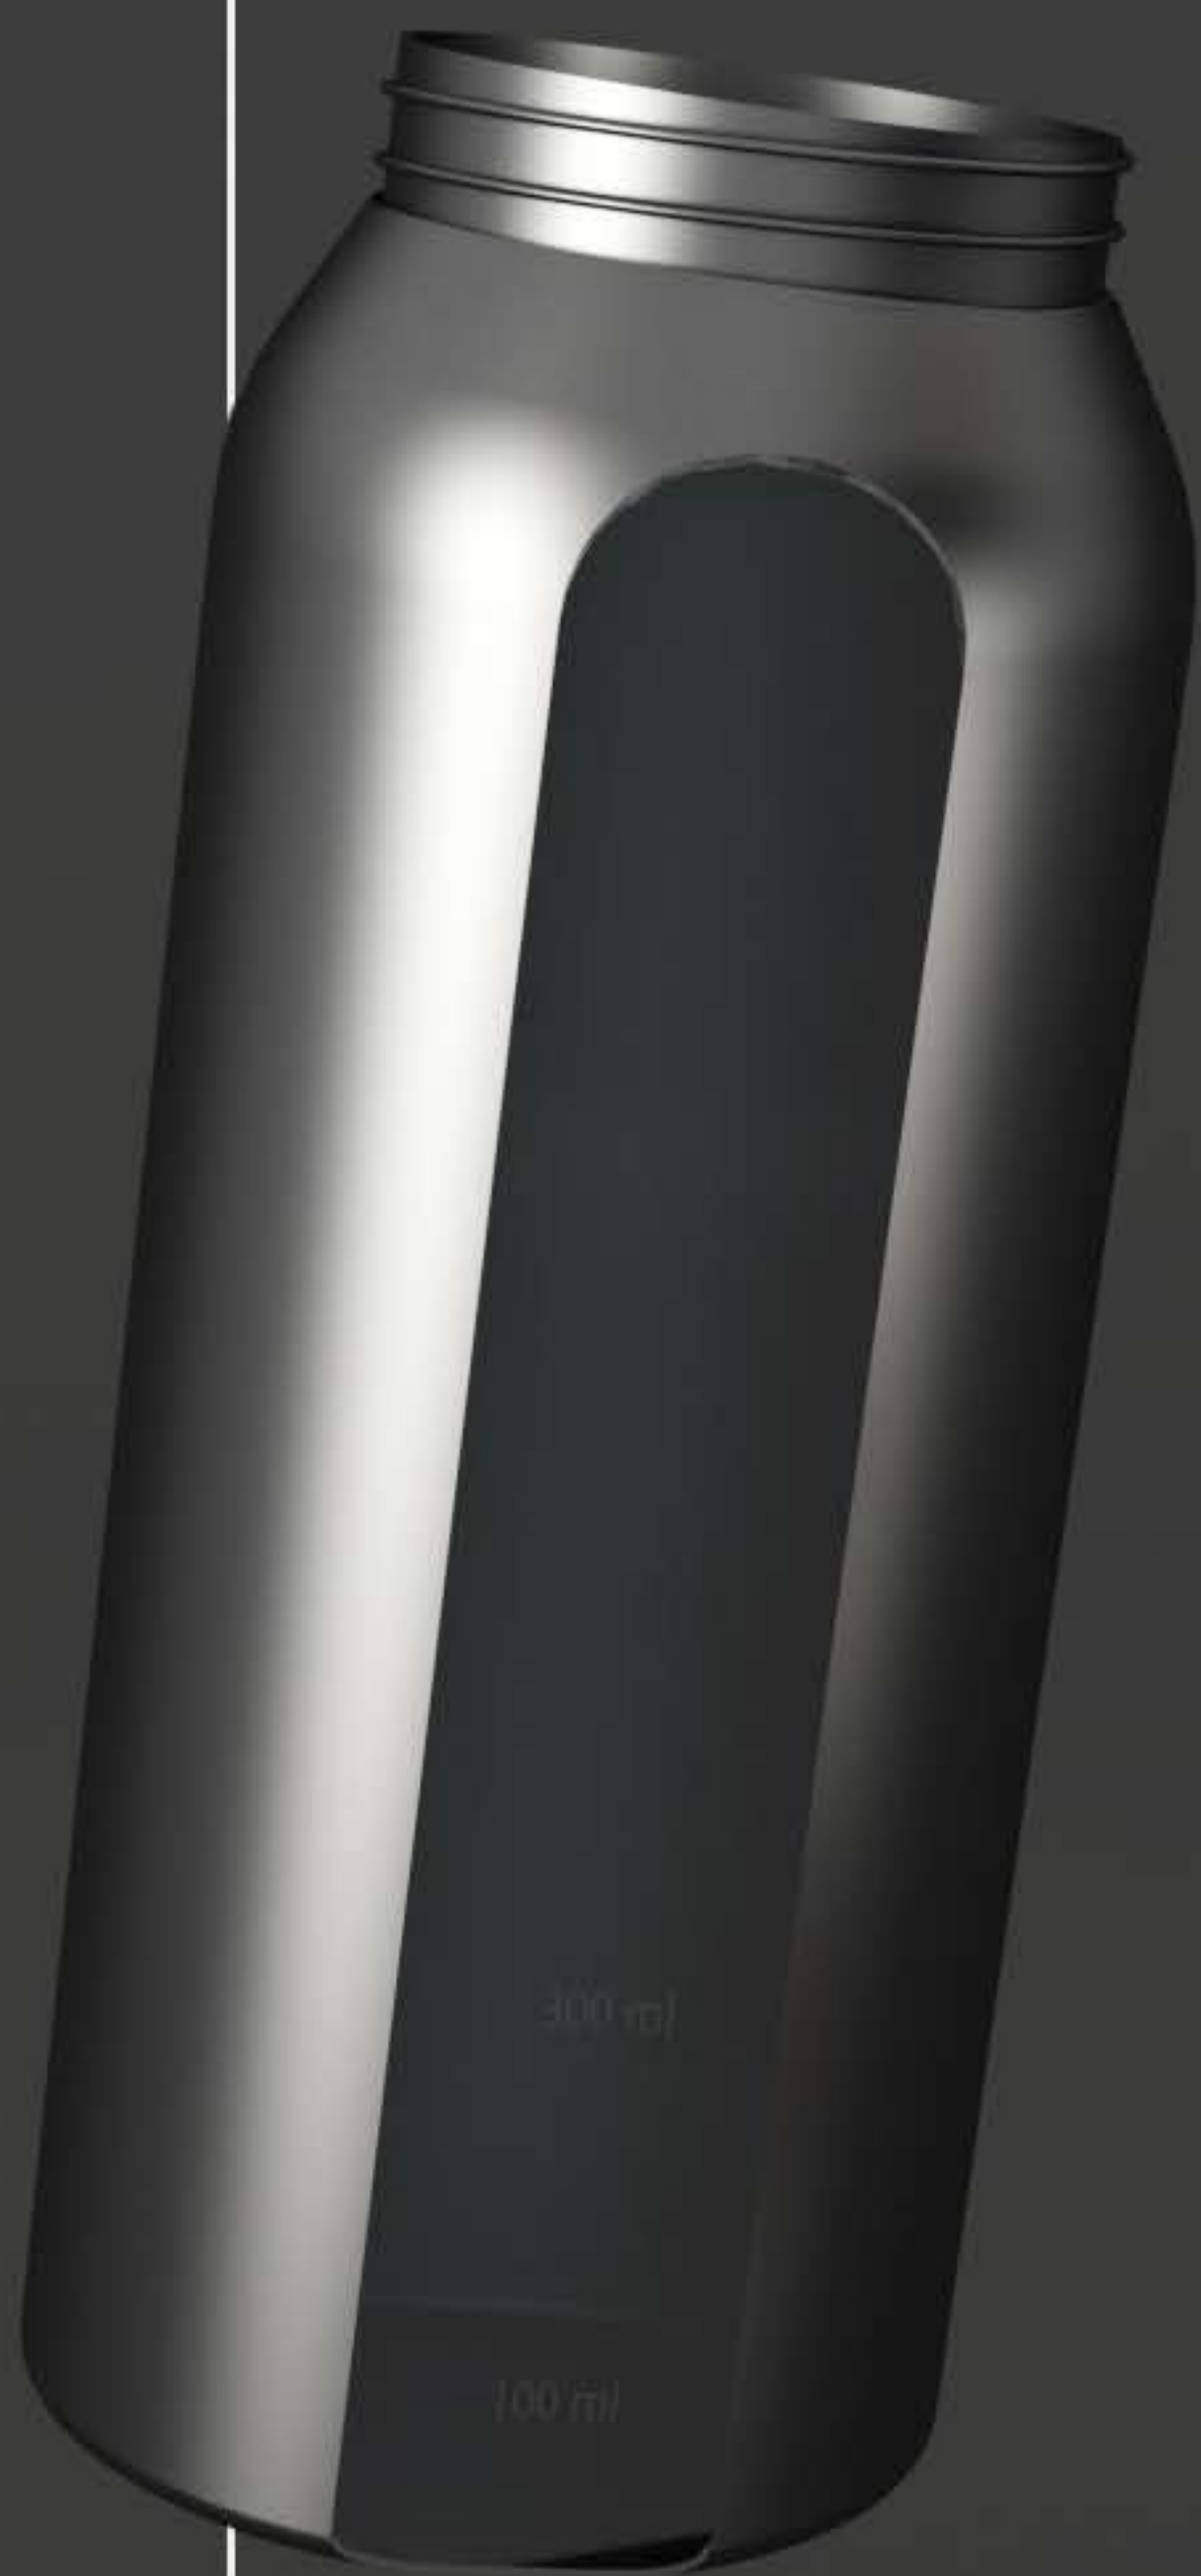

REMI

Fľaša Remi je obohatená, o mechanický budík, ktorý je zabudovaný v uzávere fľaše. Jej cieľom je pripomínať dodržovanie pitného režimu počas dňa.

Každý si môže individuálne navoliť čas, ako často mu fľaška zazvoní, že je čas na vodu.