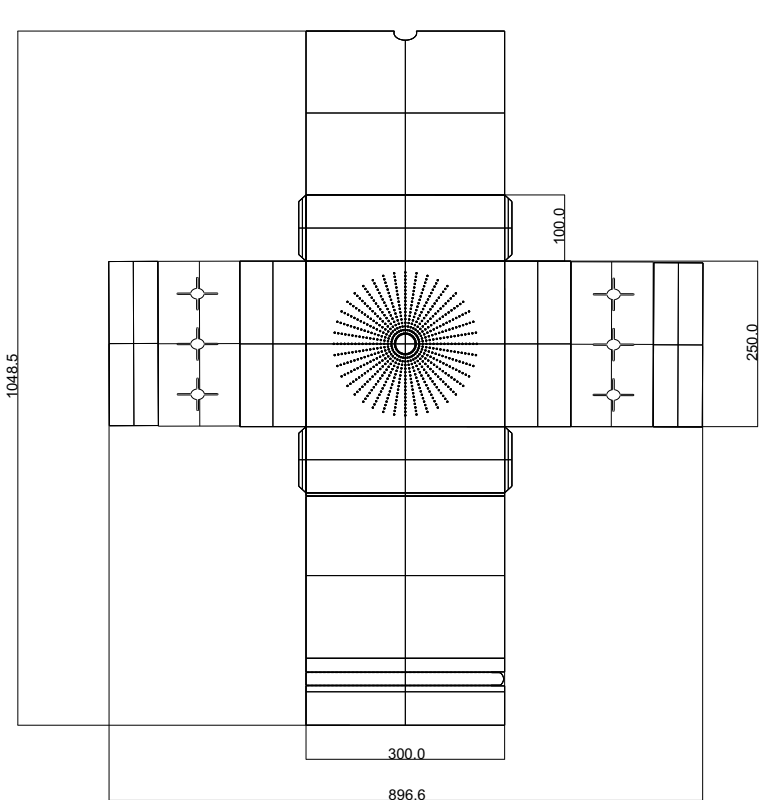

# POP AI AWARD

Přepravní obal pro společnost Manufaktura je vyroben z recyklovatelného kartonu, potisknutý je vodou ředitelnou bílou barvou a lze ho dále využít třeba jako nástěnku či květináč pro sadbu, který se postupně v zemi rozloží. Díky perforaci lze krabici snadno otevřít, lepicí pásek je z lepidla na bázi kaučuku.

rozměry

rozložený stav

využití

proužek pro odtrhnutí