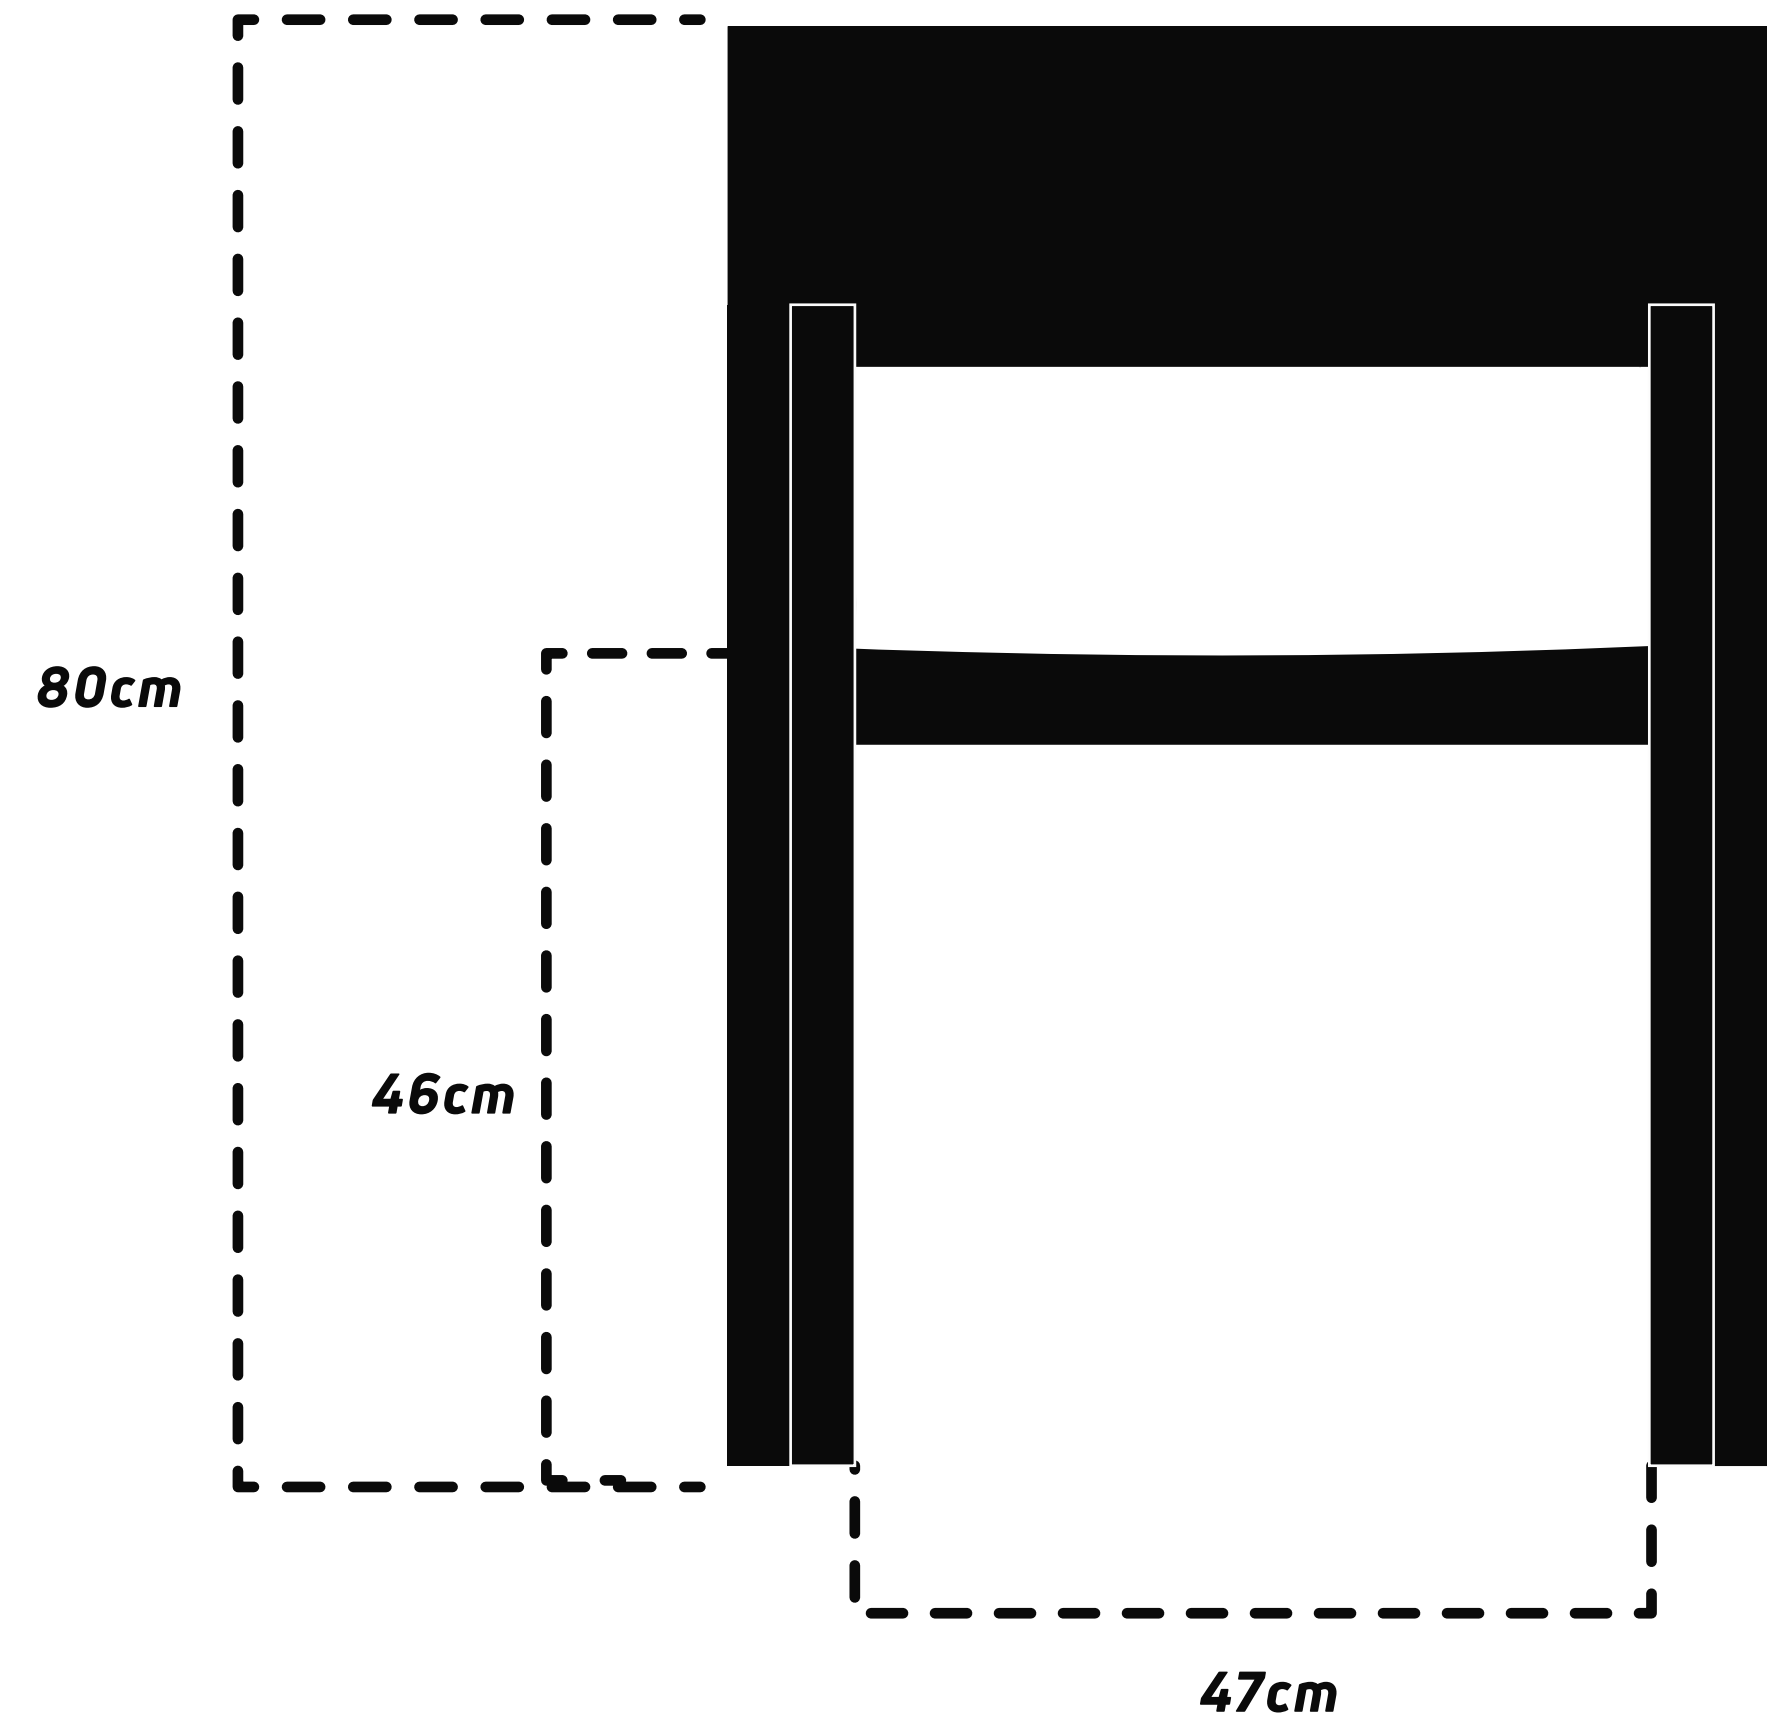

BUKOTEC

Židle z bukového masivu Gonia

Projekt

Designová židle z bukového masivu
a překližky

Technické řešení

Rozměry

Barevné varianty

Barevné varianty