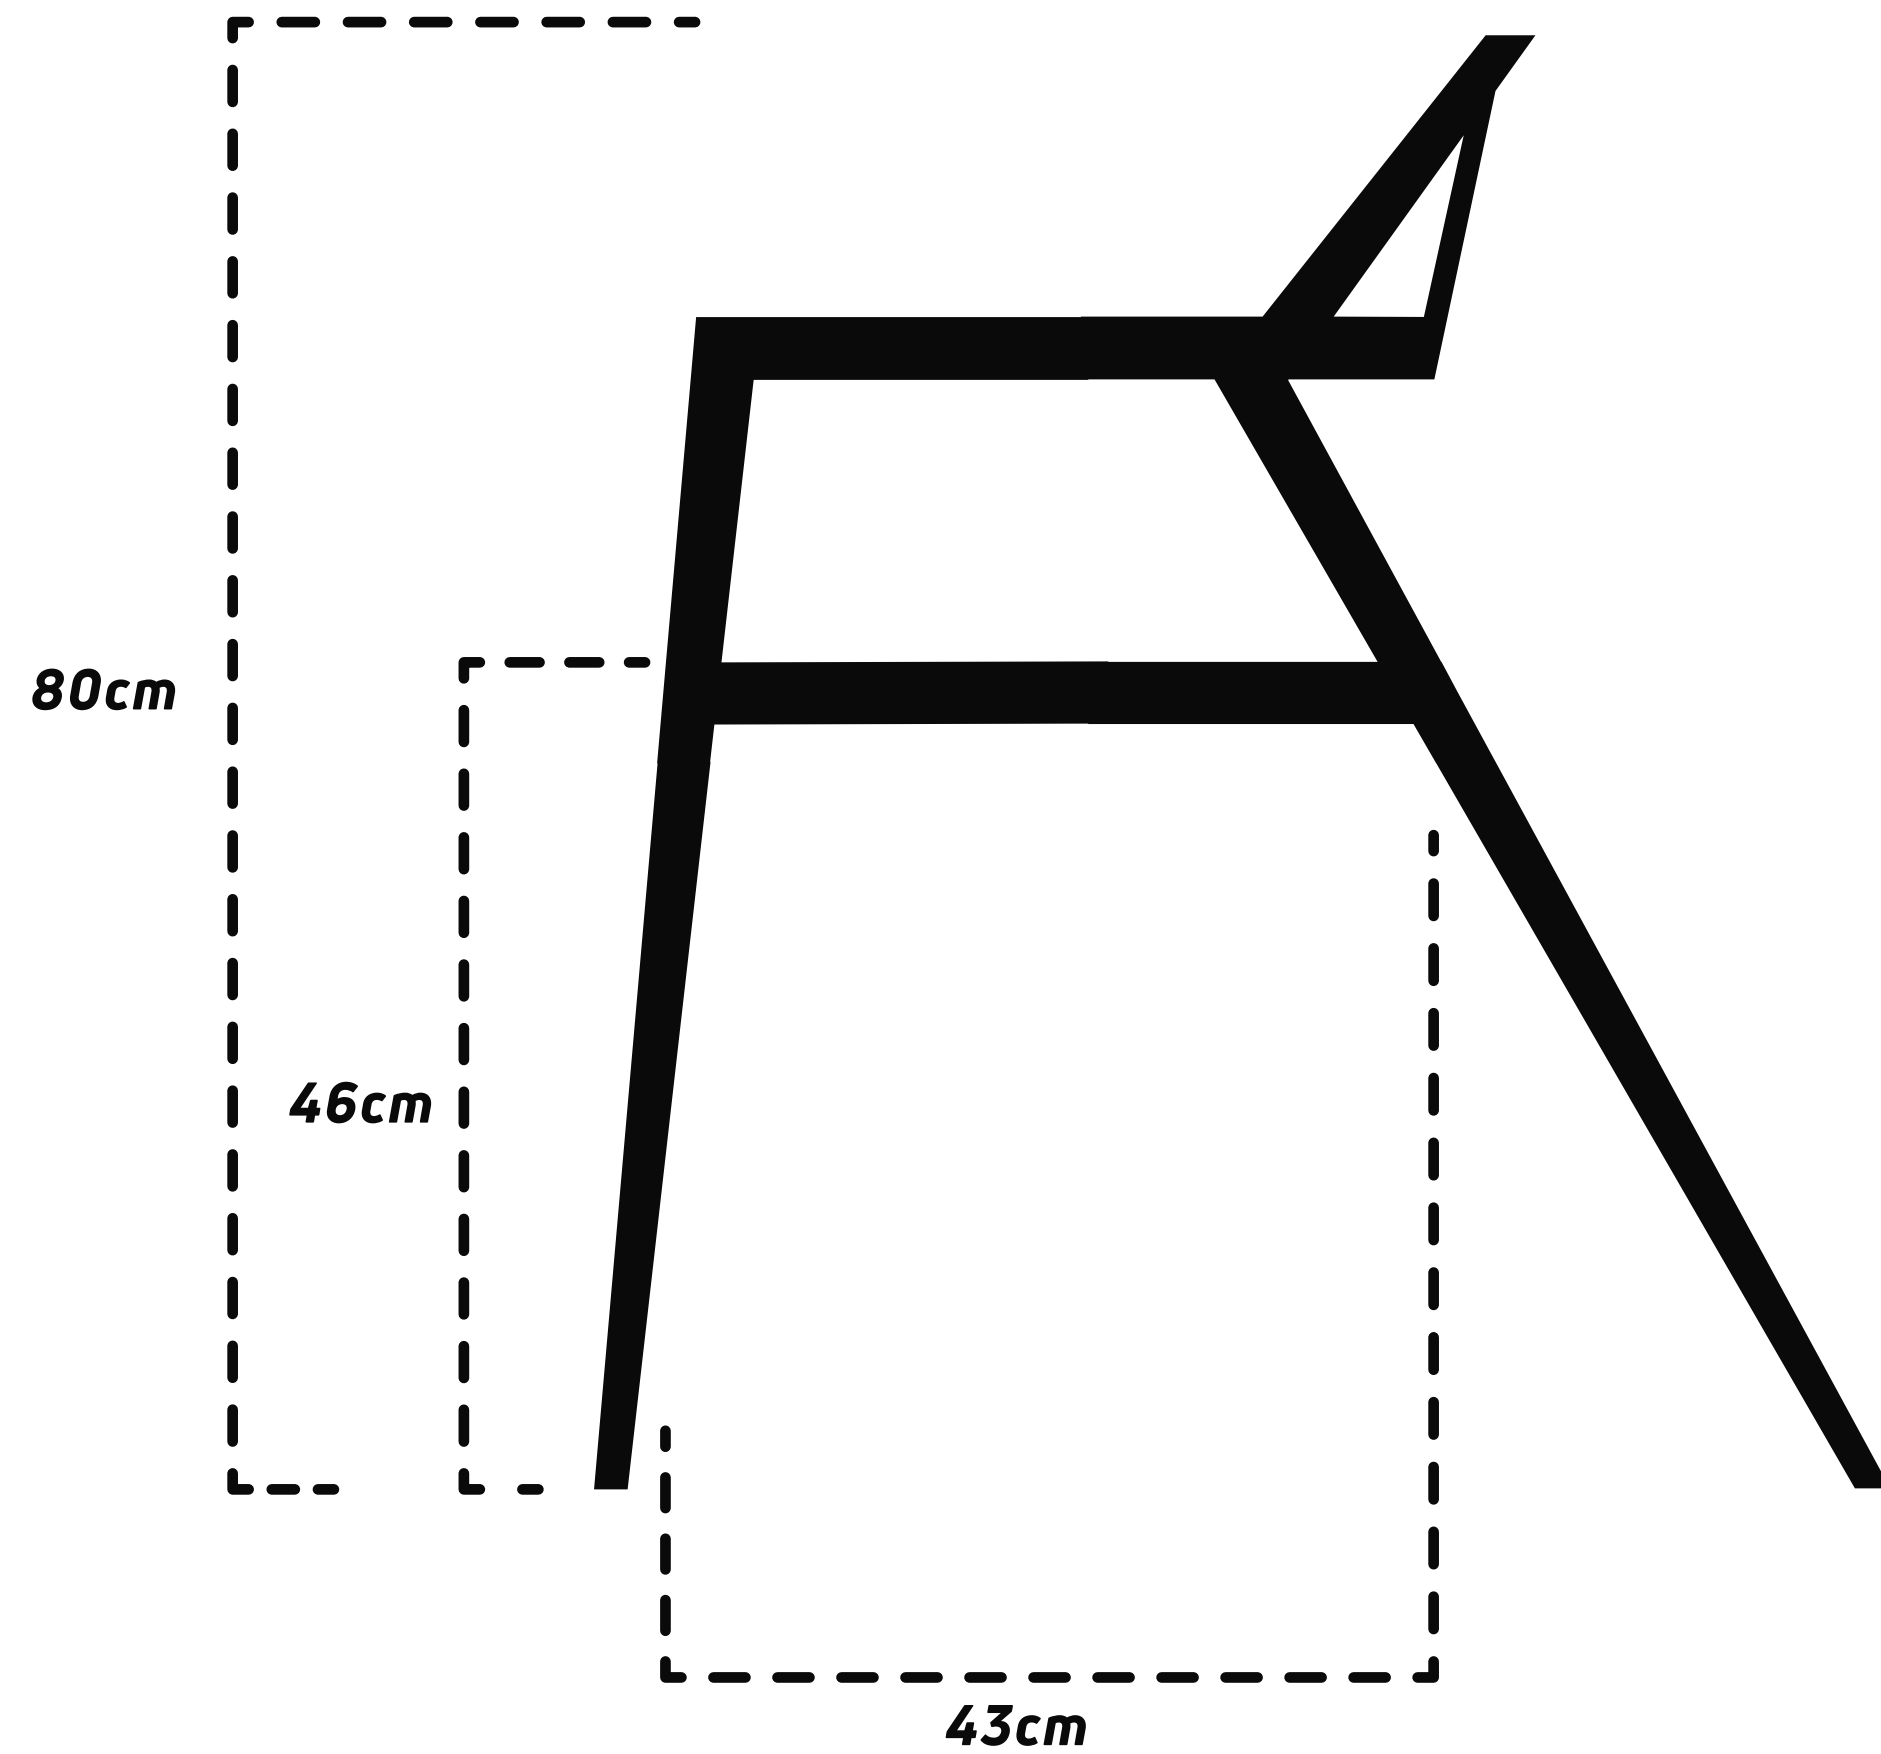

BUKOTEC

Židle z bukového masivu Gonia

Projekt

Designová židle z bukového masivu
a překližky

Technické řešení

Rozměry

Barevné varianty

Barevné varianty