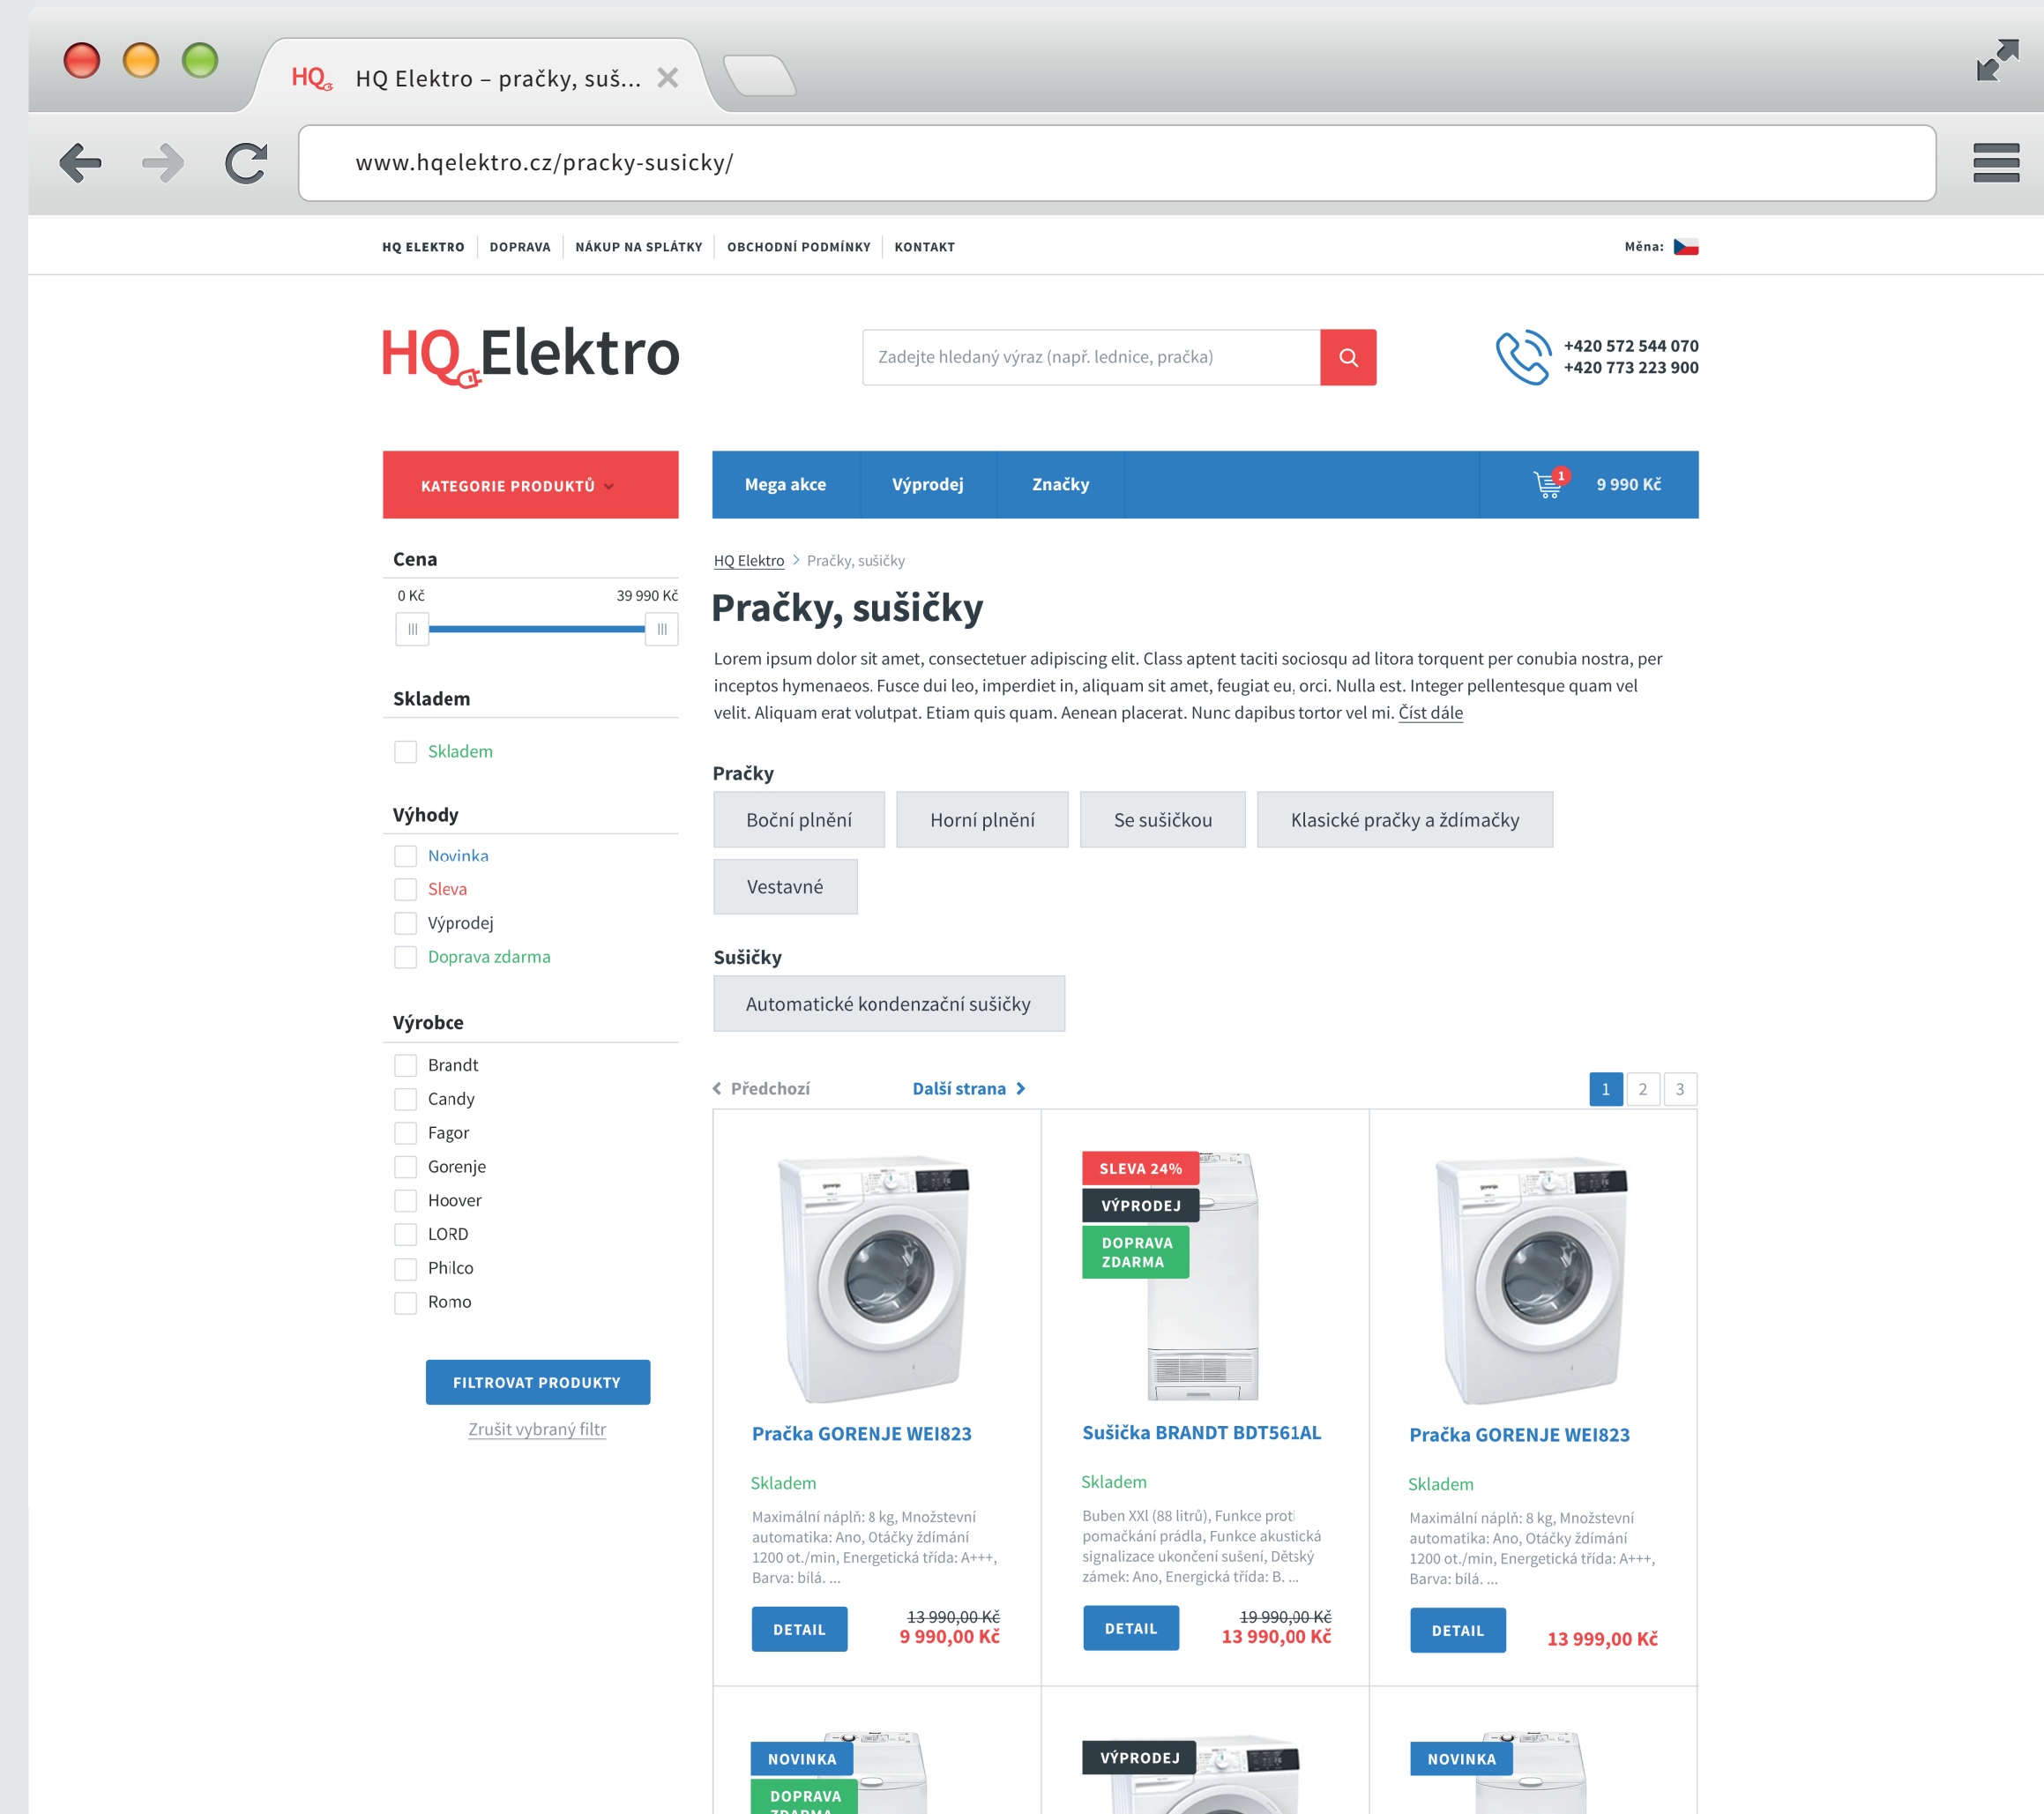

HQ Elektro

redesign e-shopu elektra
místního prodejce
zjednodušení & zpřehlednění

kategorie produktů

úvodní strana

detail produktu