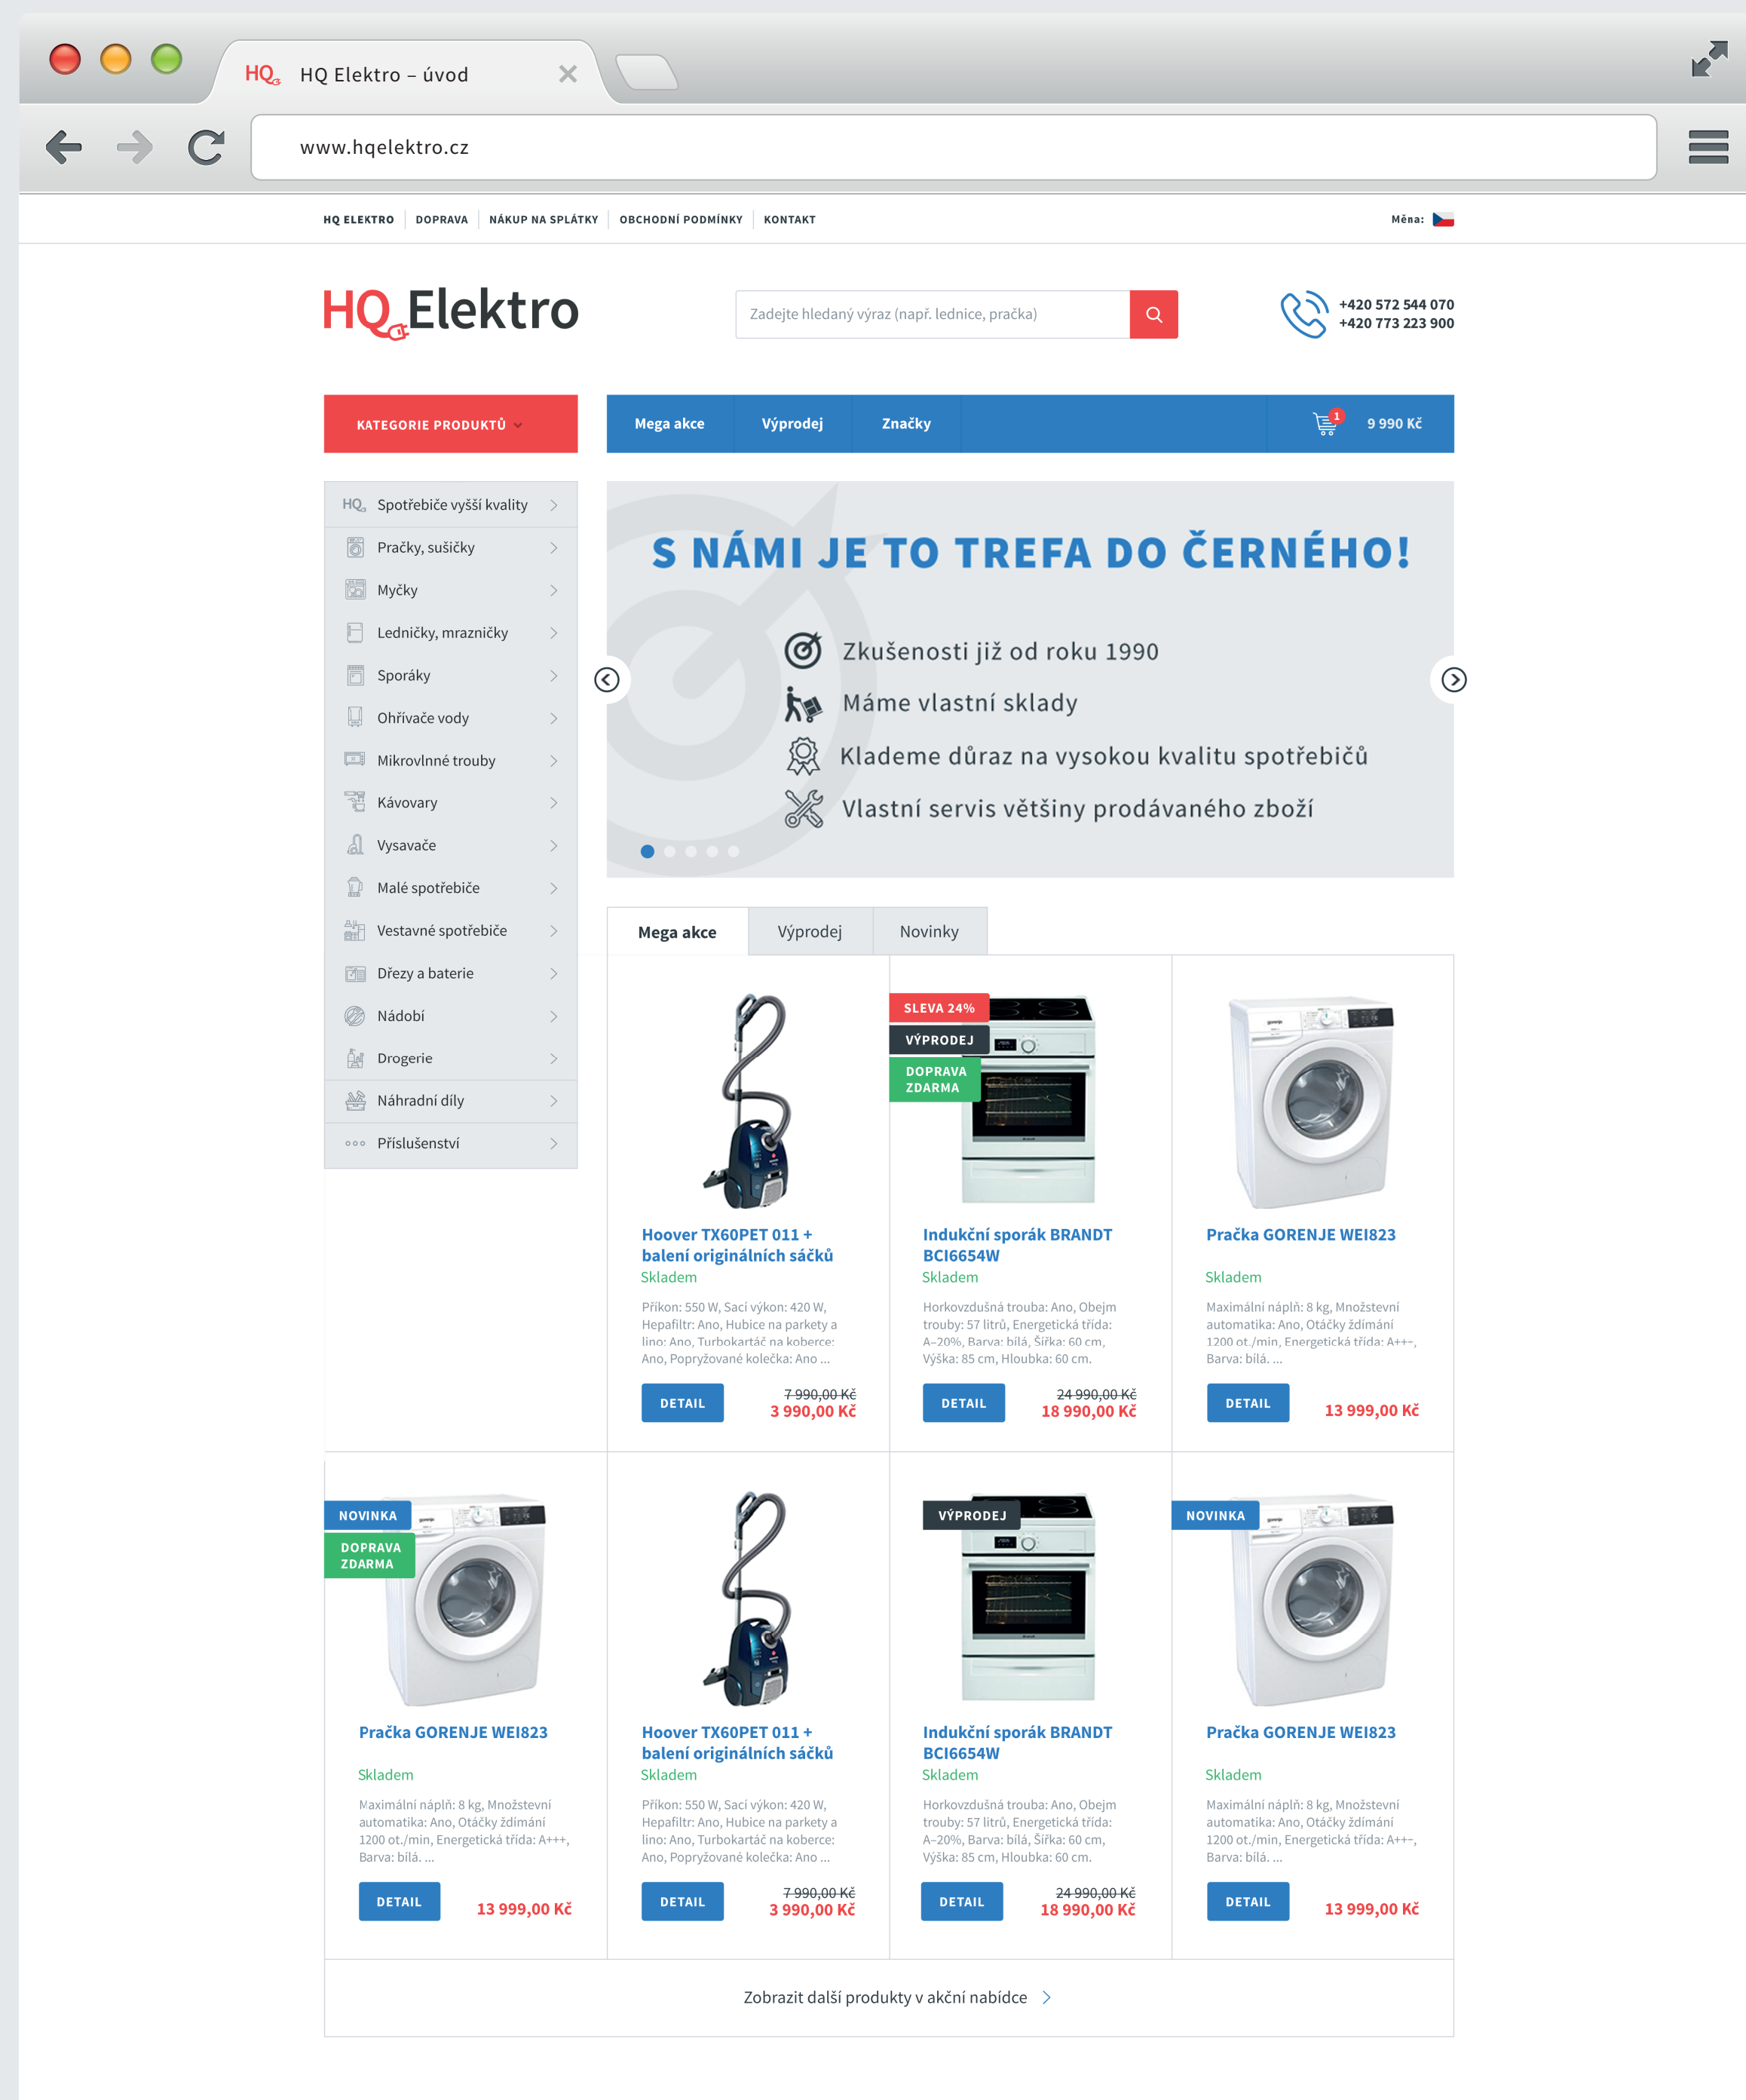

HQ Elektro

redesign e-shopu elektra
místního prodejce
zjednodušení & zpřehlednění

kategorie produktů

úvodní strana

detail produktu