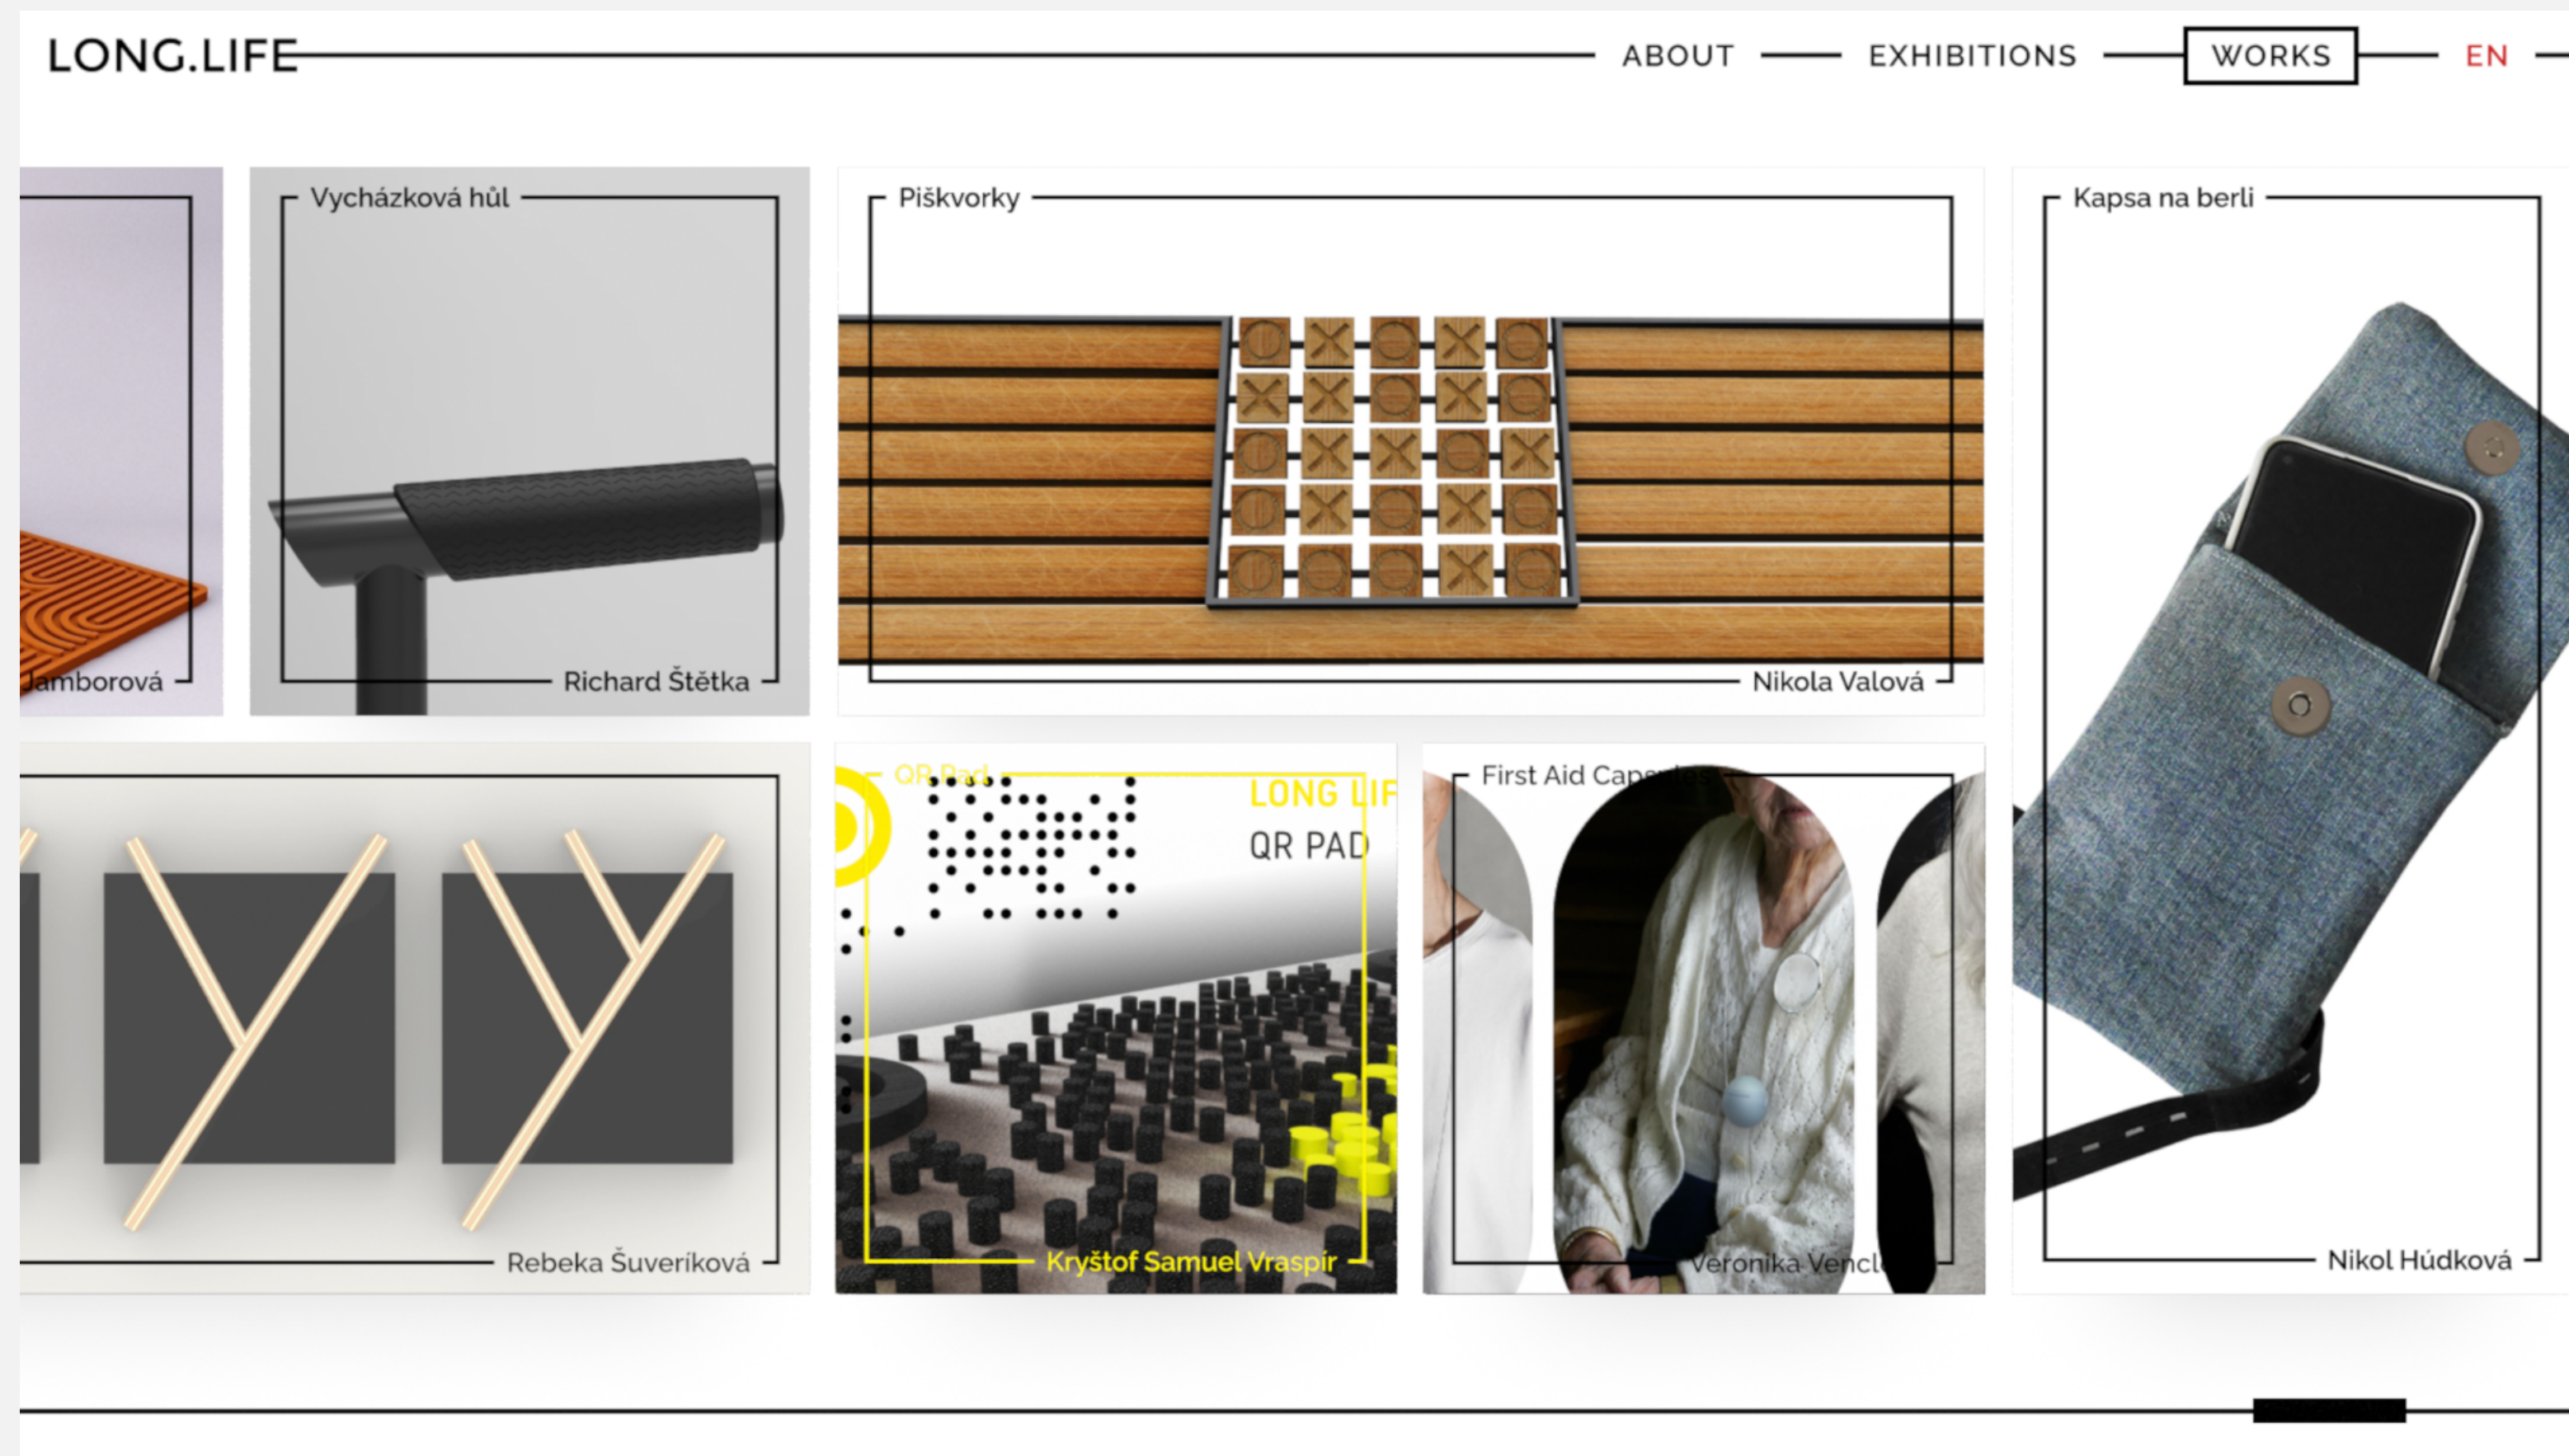

Web

Works Gallery