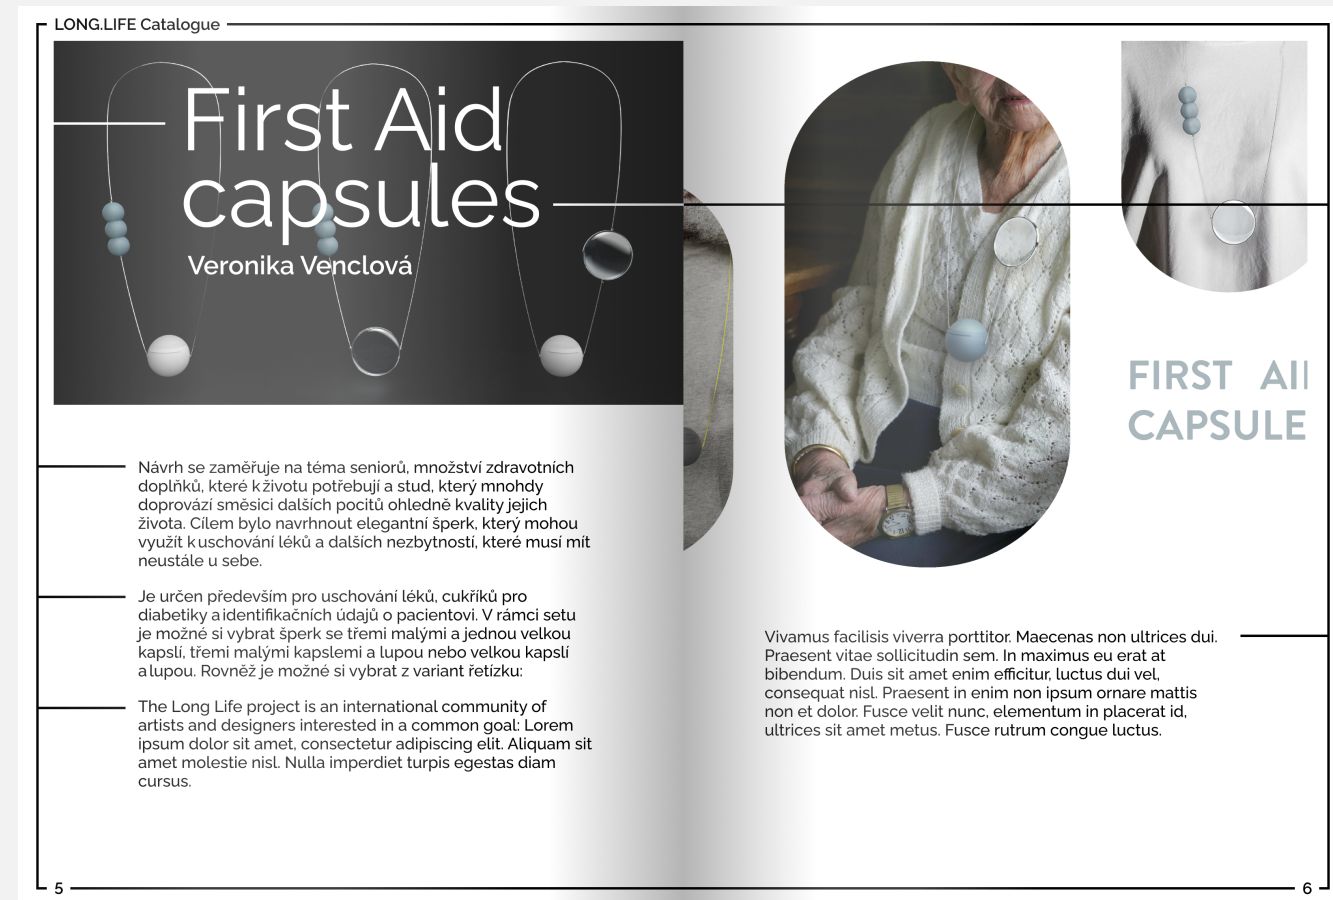

Catalogue

Individual Catalogue pages