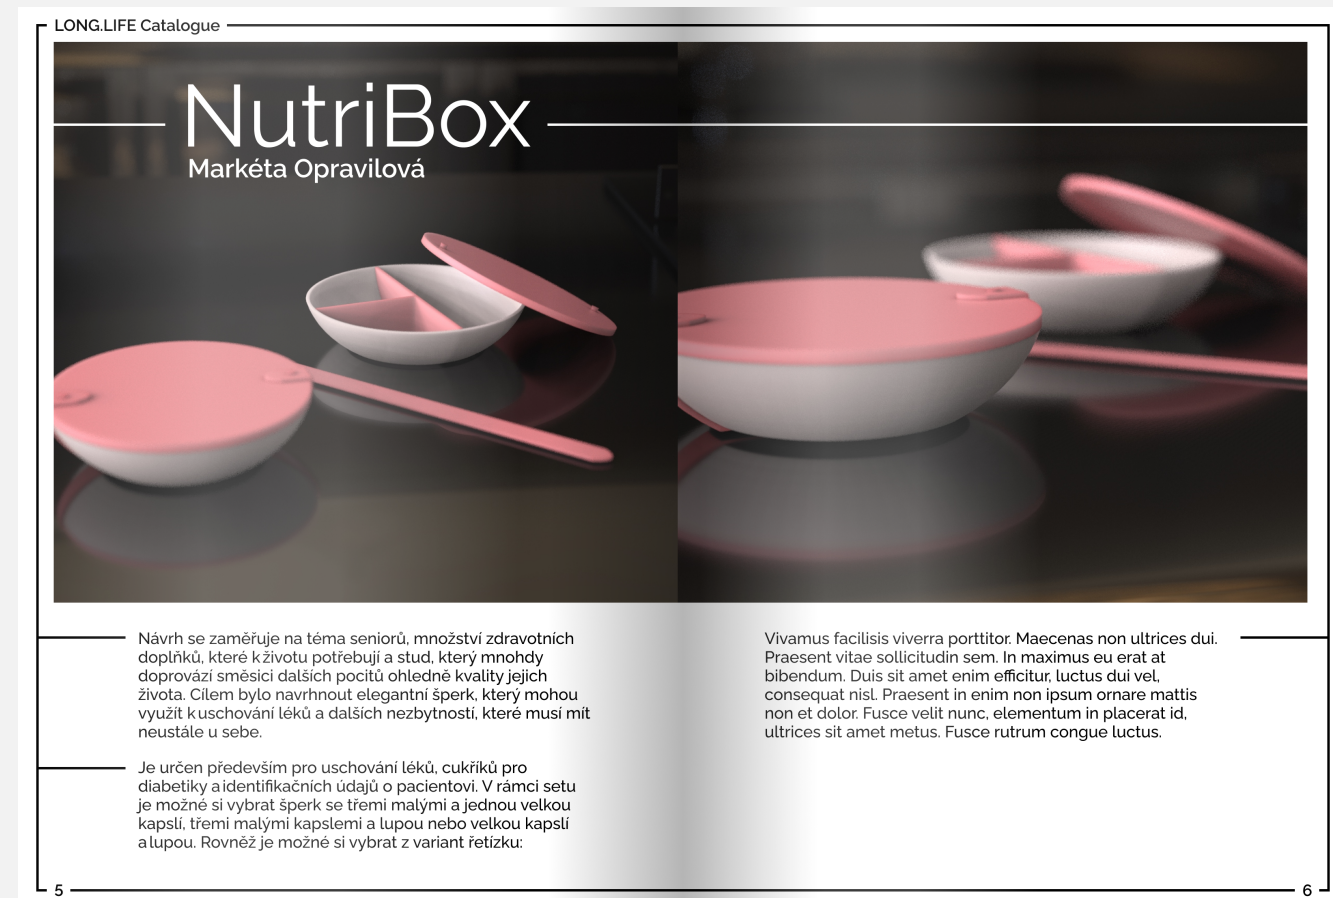

← Piškorky

Nikola Valová
Univerzita Tomáše Bati
Czech Republic

ABOUT

Lavička, ktorá spája ľudí hrou. Piškorky sú hra jednoduchá a vhodná pre všetky vekové kategórie. Hra je umiestnená na chrbtovej opierke lavičky. Takže si hru môžete skrátiť dlhé chvíle akými je napríklad čakanie na autobus či vlak.

GALLERY

Individual works' pages

Catalogue

Back cover

Front cover

Catalogue

Individual Catalogue pages

Posters