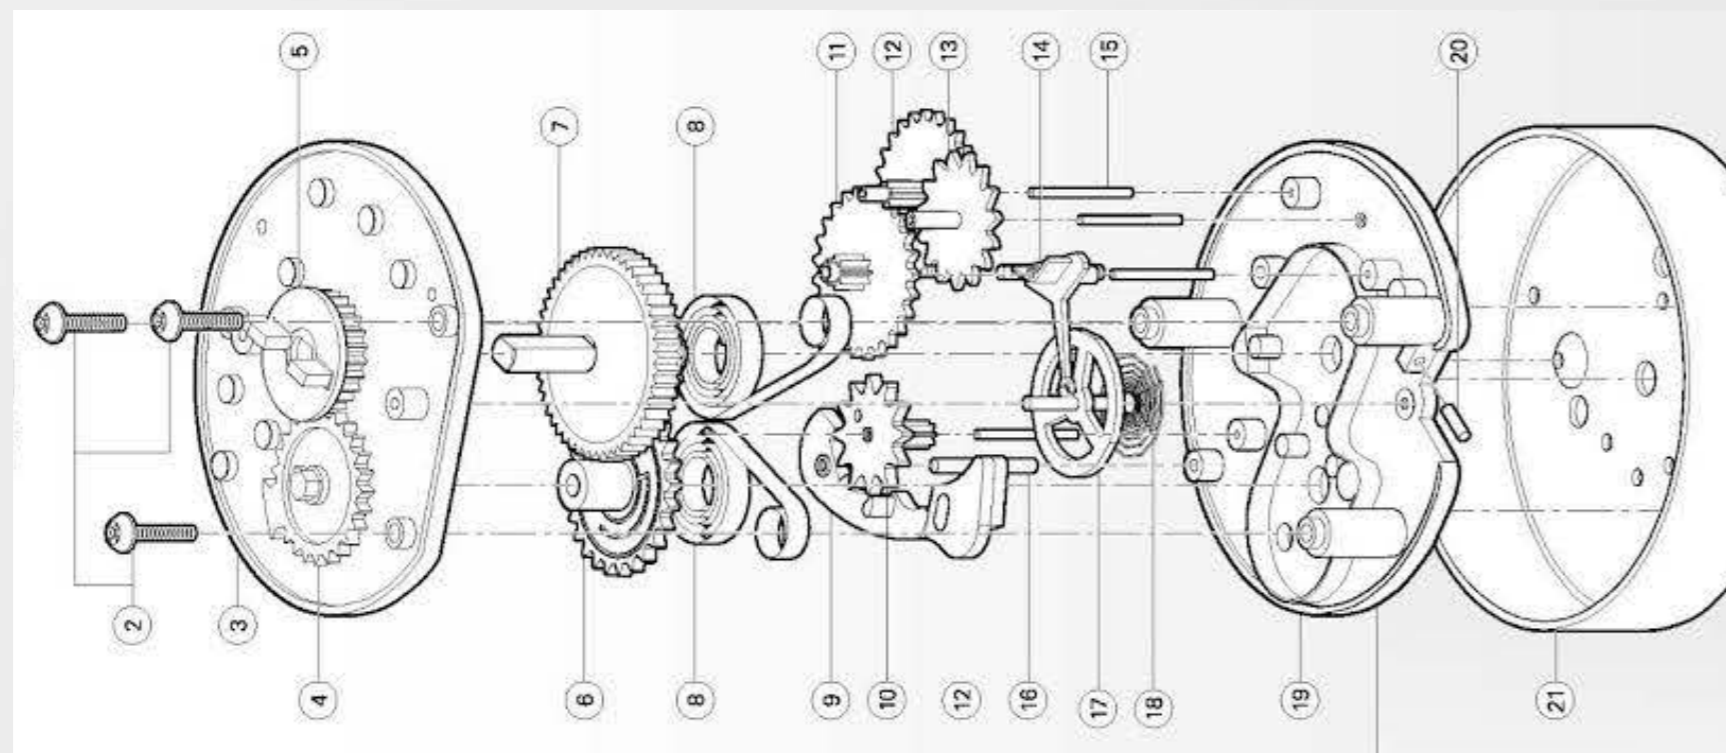

REMI / Pitný režim

Koncept

Cieľom mojej klauzúrnej práce, bolo navrhnuť fľašu, ktorá by pripomína jej užívateľovi, dodržiavať odporúčaný denný príjem vody.

Fľaška

Fľaška je vyrobená z nerezovej ocele, do ktorej je vložená plastová časť, pre viditeľnosť obsahu fľaše. Na priehľadnej časti vpredu sa nachádza mierka, aby užívateľ videl koľko vody vypil.

Rozmer fľaše je 250mm x ø 80 mm
Obsah fľašky je 900 ml.

V ponuke je v dvoch farbách, Rose Gold a Galaxy.

Uzáver / Mechanická minútka

Fľaša je obohatená a mechanickú minútku zabudovanú v uzávere fľaše. Užívateľ si môže navoliť ľubovoľne čas od 15 minút – 60 minút, po uplynutí zvoleného času fľaša cinkne.

Vďaka tomu už človek nikdy nezabudne na dodržiavanie pitného režimu.

Pohár

K fľaške do setu prislúcha pohár, ktorý je vyrobený z nerez a plastu rovnako ako fľaša. Vychádza z tvaru uzáveru fľašky.

V ponuke je v dvoch farbách, Rose Gold a Galaxy.