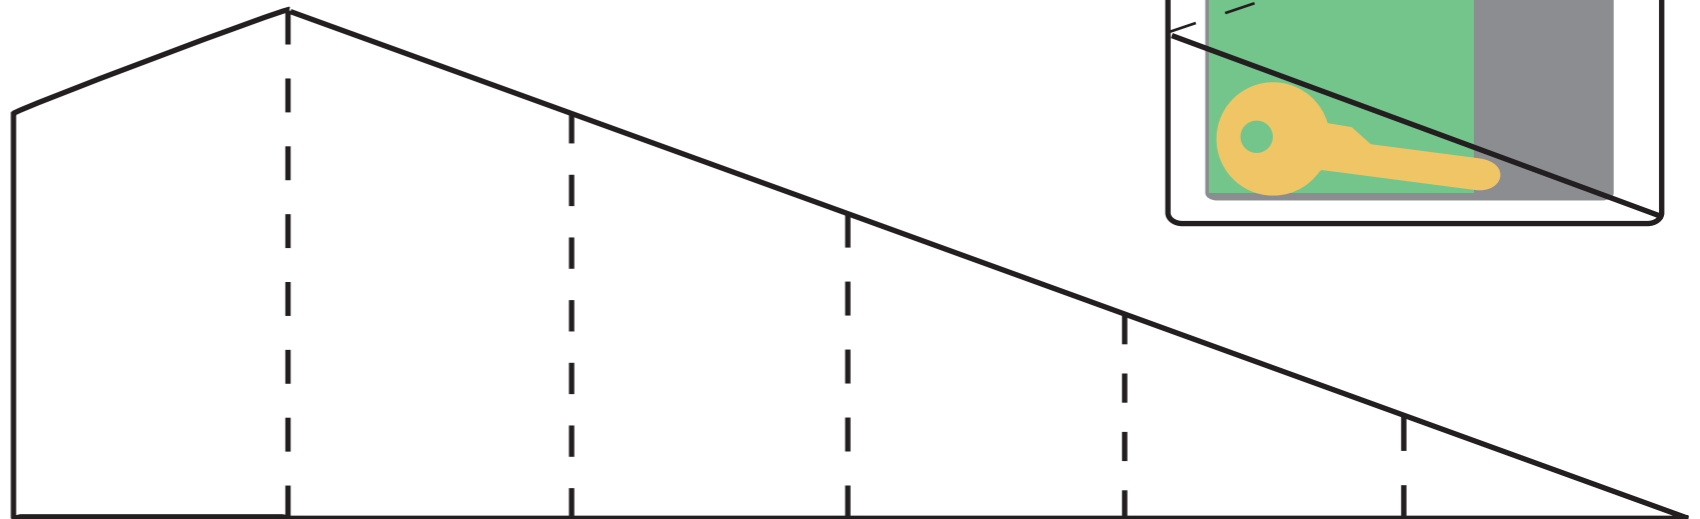

NÁVRH 2

- stříh pouzdra **z jednoho kusu**
- **variabilita** úschovy
- oboustrané využití obalu
- textilní nebo kožený materiál