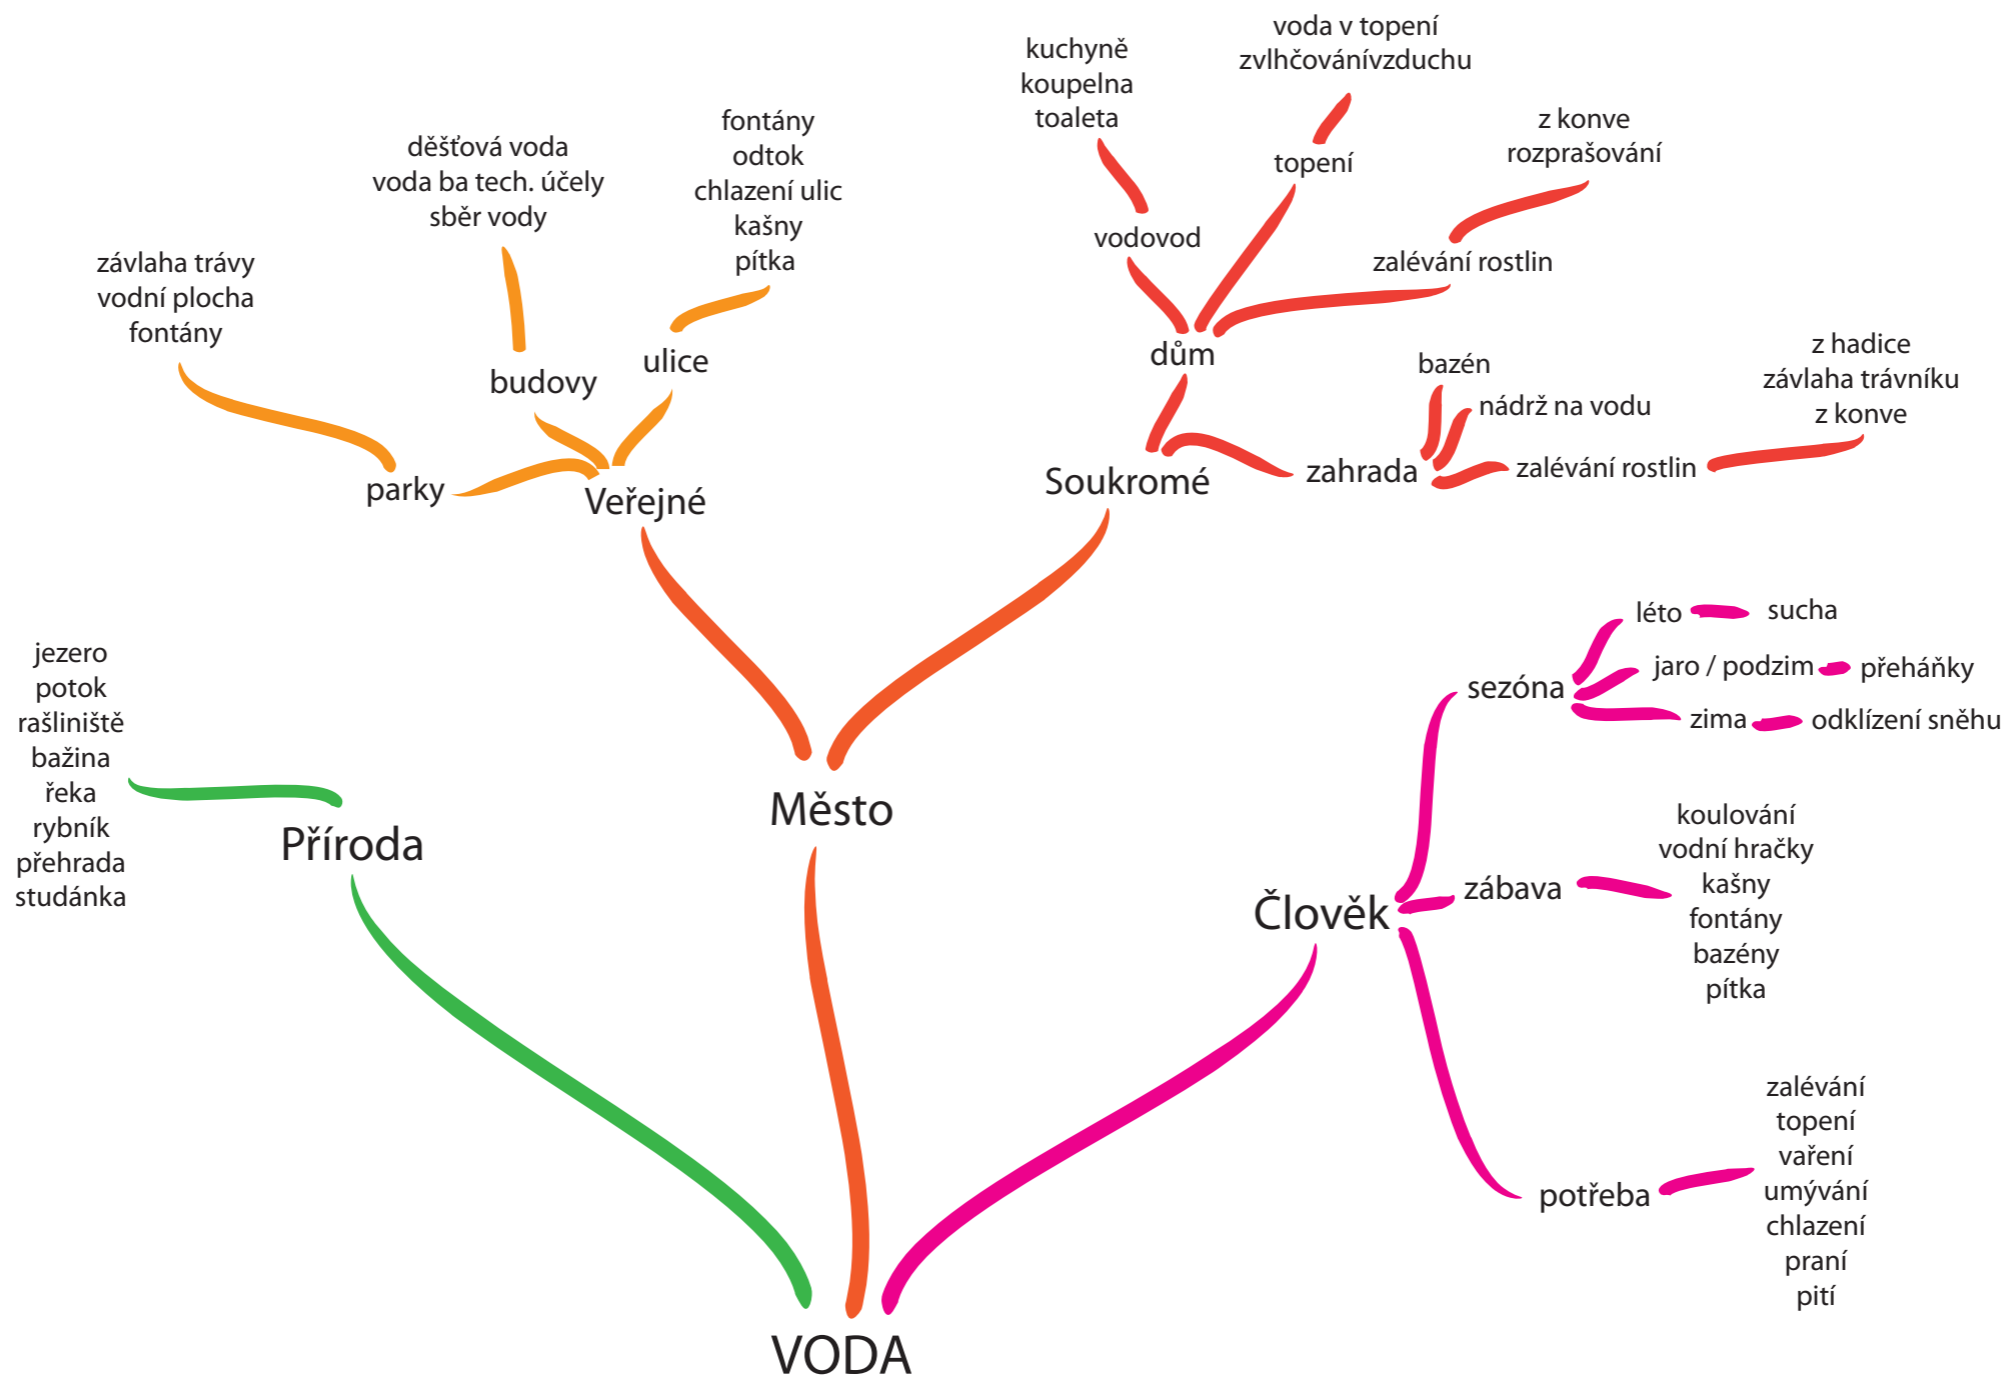

VODA PRO VŠECHNY - MMCITÉ

- využití vody ve veřejném nebo soukromém prostoru
- návržení zpracování vody

KUDLOVSKÁ PŘEHRADA

- úprava břehu
- **hrací a klidová** zóna
- **čeření hladiny** pro lepší kvalitu vody
- **posezení** pro rybáře

KUDLOVSKÁ PŘEHRADA

- stávající místo na přehradě
- dobrý výhled na vodu
- špatně sestupné
- rozblácené
- používají i rybáři

NÁVRH 1

- pódium pro relaxaci
- posezení pro rybáře
- snadný sestup

NÁVRH 2

- dva sestupy
- sklápěcí sedadlo
- více rekreační plochy

NÁVRH 3

- jeden přístup v celé délce
- sezení v dolní části pódia
- pro rybáře přístup až k vodě

MATERIÁL

- konstrukce ze železných jeklů
- dřevěné latě z tvrdého dřeva

POUZDRO NA CHYTRÝ TELEFON – RECALL

- jakékoliv pouzdro/obal na chytrý telefon
- konstrukce nejlépe podle vlastního telefonu
- jakýkoliv materiál
- jakékoliv zpracování