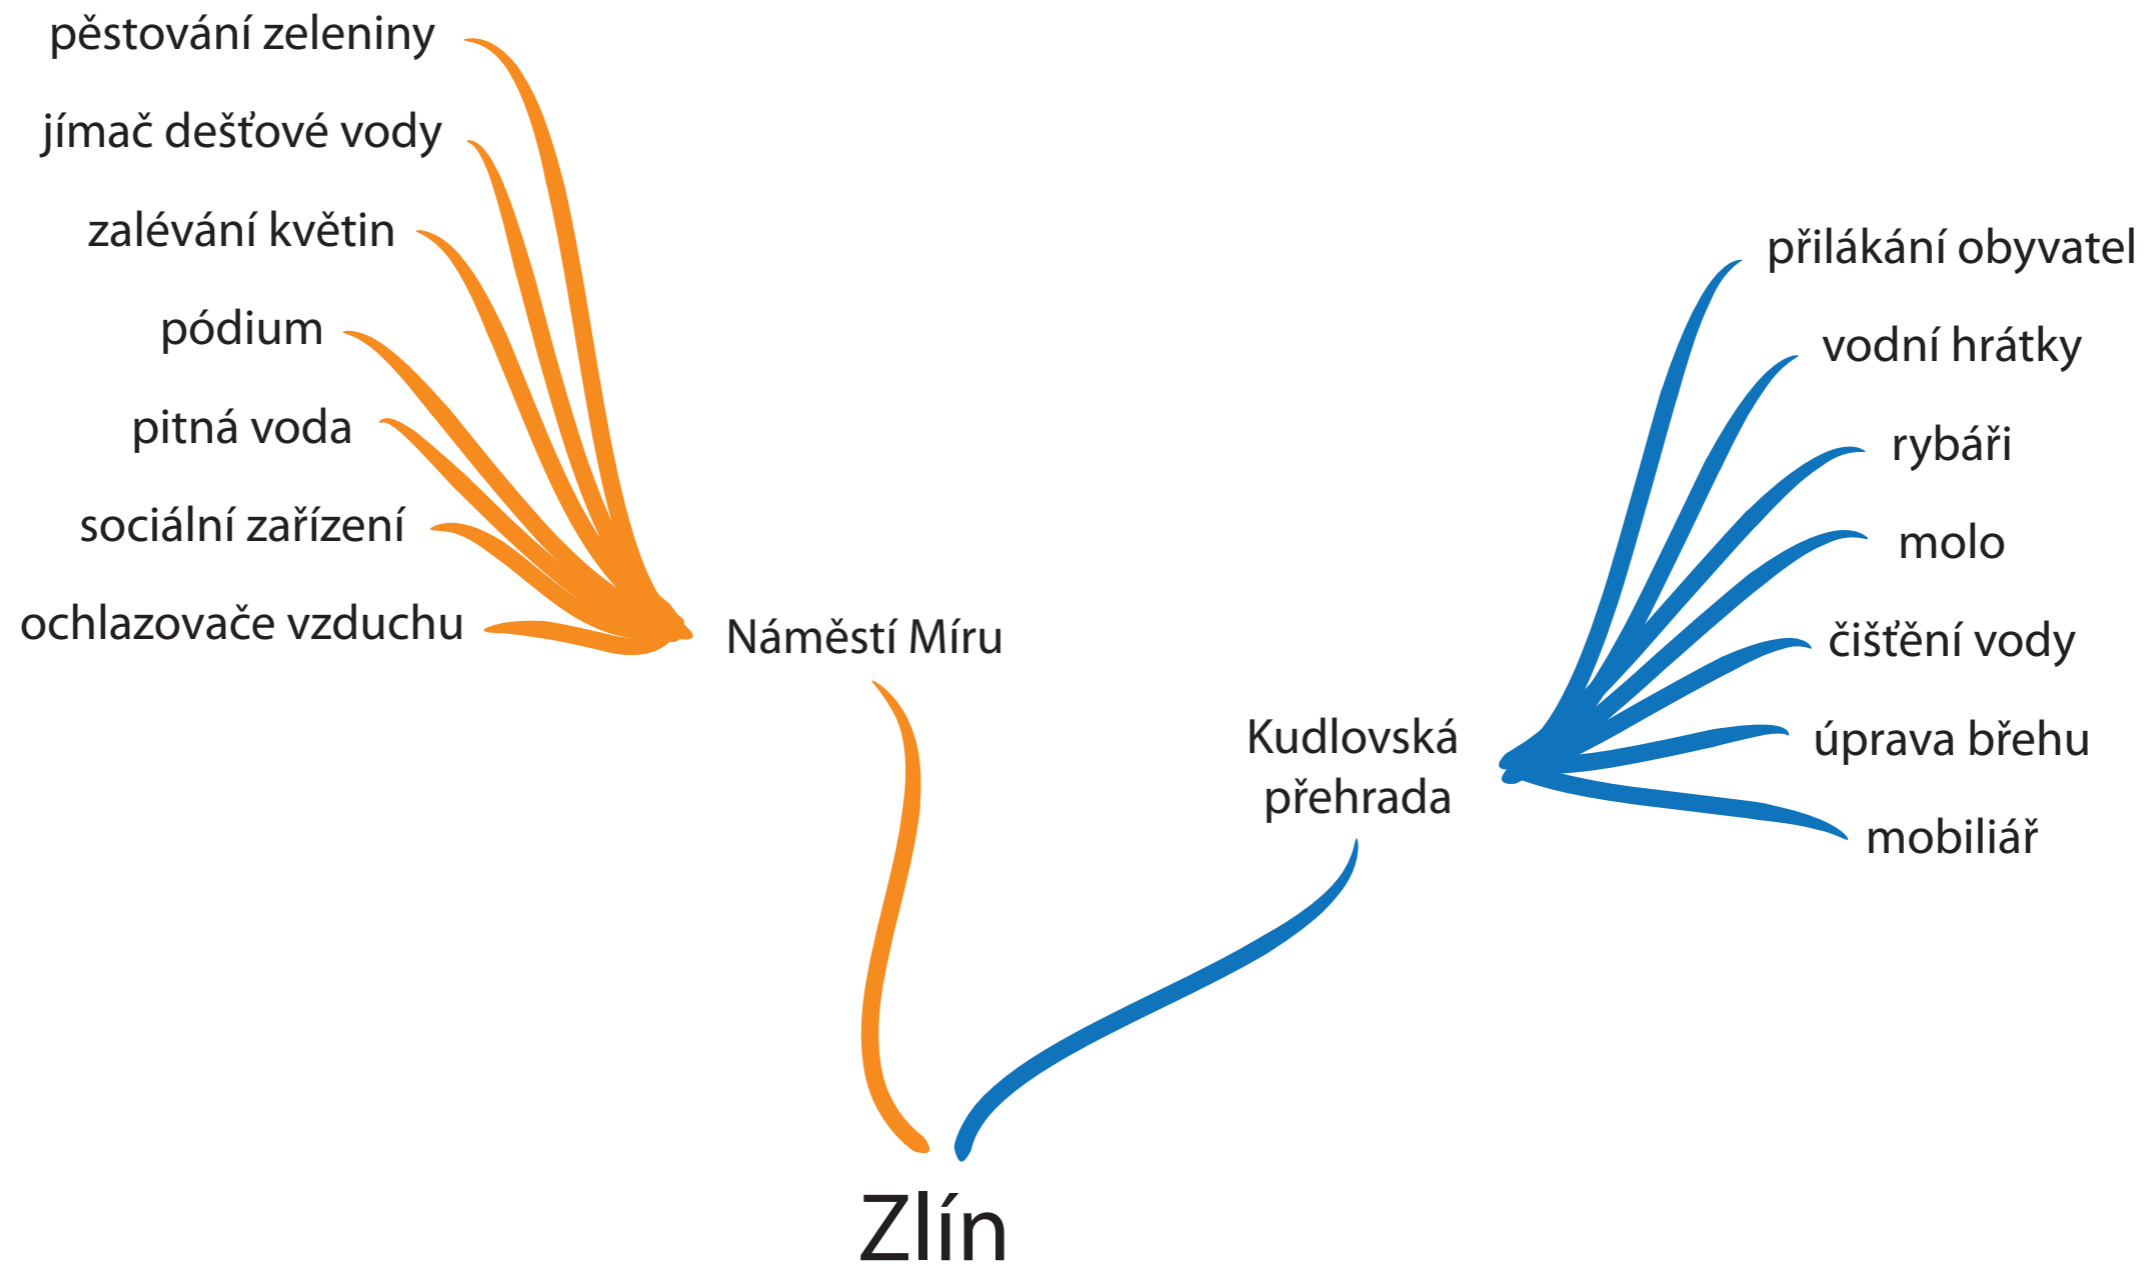

VODA PRO VŠECHNY - MMCITÉ

- využití vody ve veřejném nebo soukromém prostoru
- návržení zpracování vody

KUDLOVSKÁ PŘEHRADA

- úprava břehu
- **hrací a klidová** zóna
- **čeření hladiny** pro lepší kvalitu vody
- **posezení** pro rybáře

KUDLOVSKÁ PŘEHRADA

- stávající místo na přehradě
- dobrý výhled na vodu
- špatně sestupné
- rozblácené
- používají i rybáři

NÁVRH 1

- pódium pro relaxaci
- posezení pro rybáře
- snadný sestup

NÁVRH 2

- dva sestupy
- sklápěcí sedadlo
- více rekreační plochy