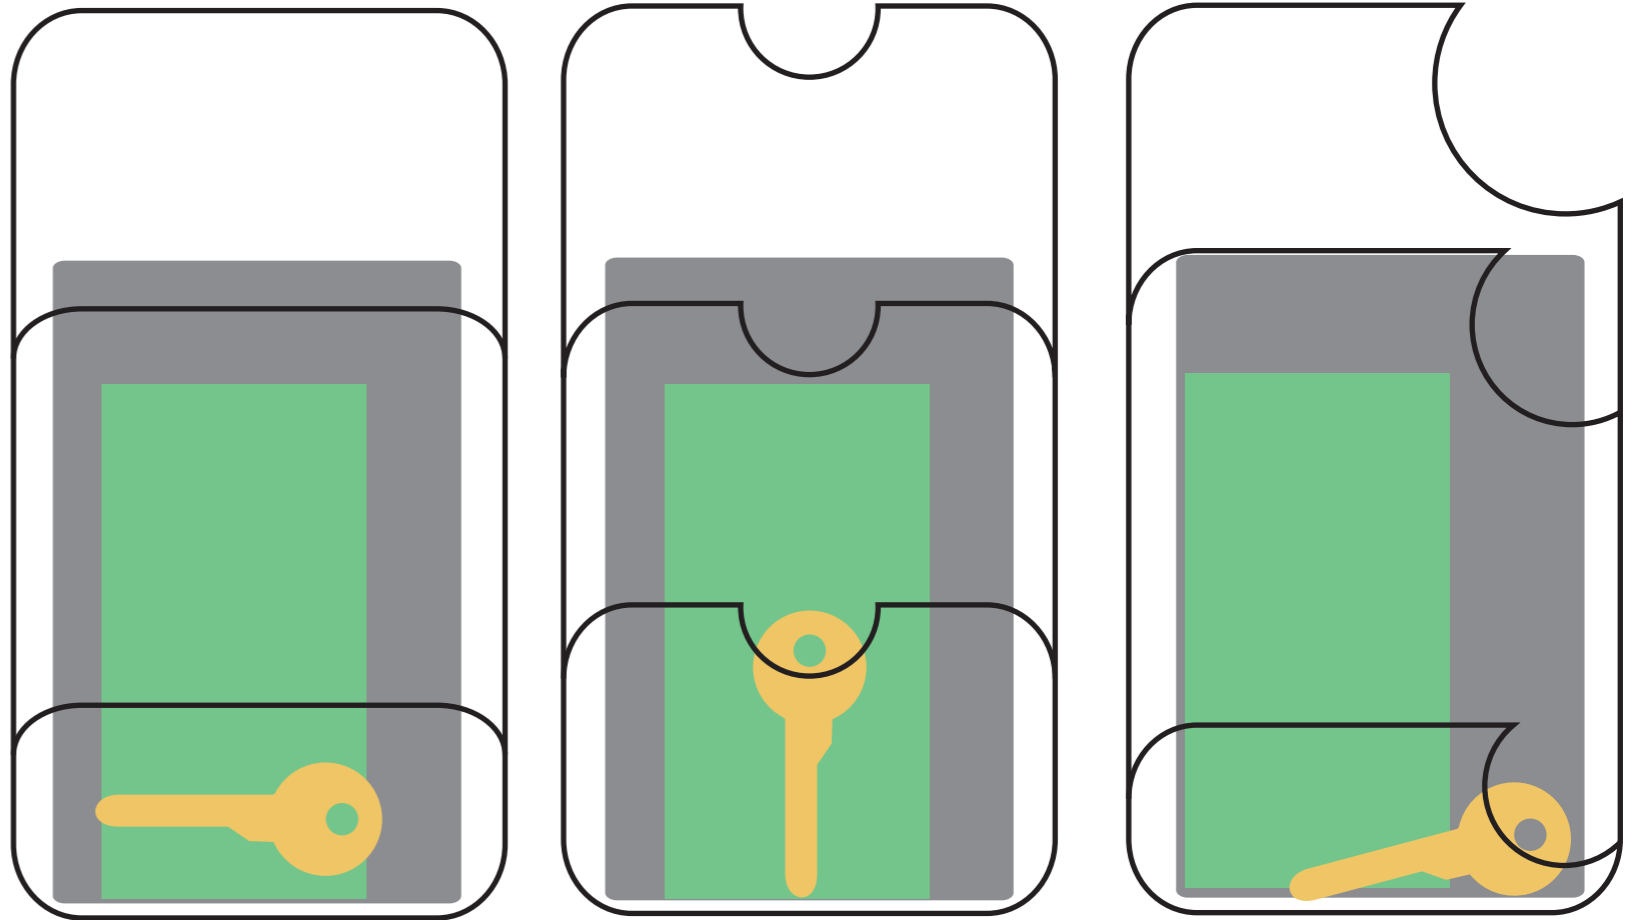

NÁVRH 1

- inspirace klasickým pouzdrům
- špatná dostupnost k věcem