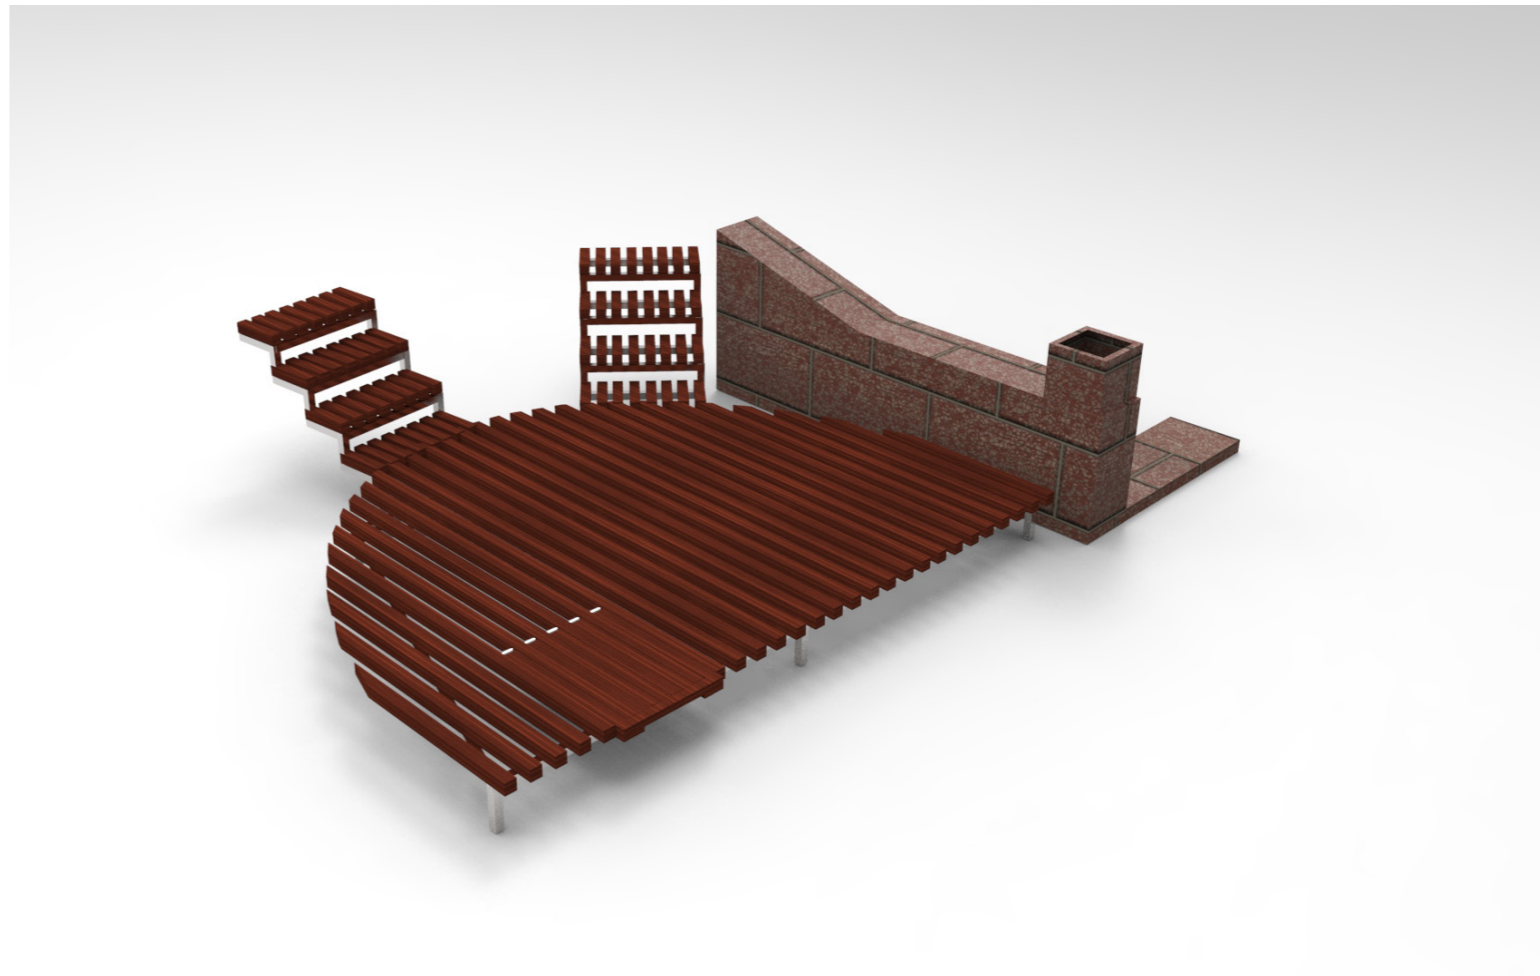

Semestrální práce

Linda Kocmanová

- 1 ks poster 700x1000mm na výšku,
nalepený na tvrdé podložce např. Kappa
- 1 ks fyzický model v měřítku (maketa nebo funkční model)
- poster a prezentace ve formátu .pdf umístěná na www.23design.cz

KUDLOVSKÁ PŘEHRADA

- stávající místo na přehradě
- dobrý výhled na vodu
- špatně sestupné
- rozblácené
- používají i rybáři

NÁVRH 1

- pódium pro relaxaci
- posezení pro rybáře
- snadný sestup

NÁVRH 2

- dva sestupy
- sklápěcí sedadlo
- více rekreační plochy

NÁVRH 3

- jeden přístup v celé délce
- sezení v dolní části pódia
- pro rybáře přístup až k vodě

MATERIÁL

- konstrukce ze železných jeklů
- dřevěné latě z tvrdého dřeva

POUZDRO NA CHYTRÝ TELEFON – RECALL

- jakékoliv pouzdro/obal na chytrý telefon
- konstrukce nejlépe podle vlastního telefonu
- jakýkoliv materiál
- jakékoliv zpracování