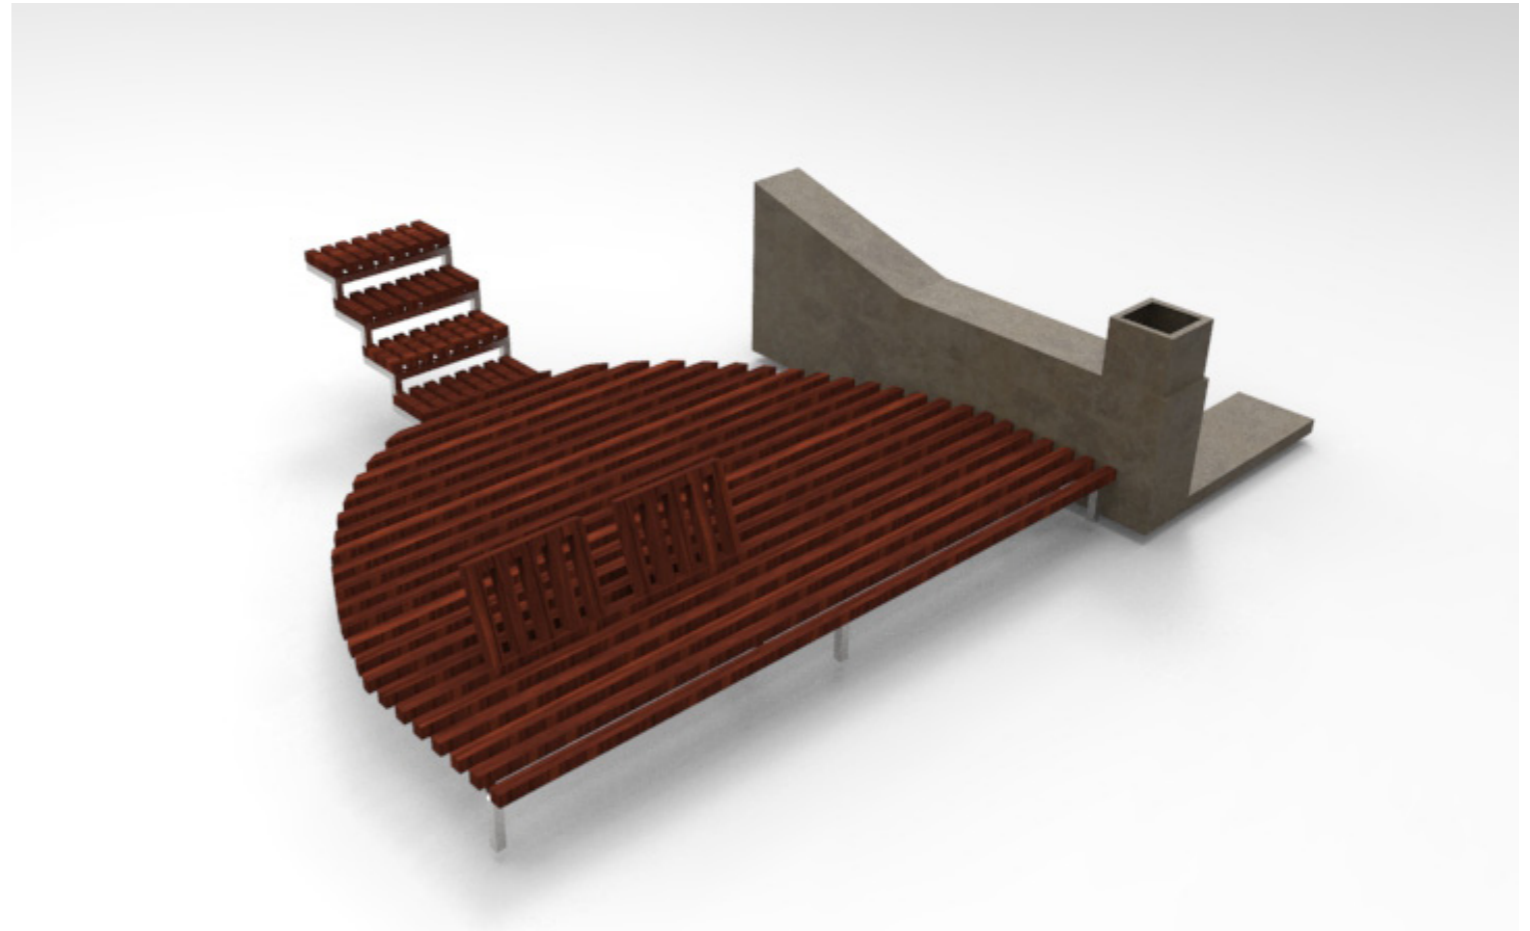

Semestrální práce

Linda Kocmanová

- 1 ks poster 700x1000mm na výšku,
nalepený na tvrdé podložce např. Kappa
- 1 ks fyzický model v měřítku (maketa nebo funkční model)
- poster a prezentace ve formátu .pdf umístěná na www.23design.cz

VODA PRO VŠECHNY - MMCITÉ

- využití vody ve veřejném nebo soukromém prostoru
- návržení zpracování vody

KUDLOVSKÁ PŘEHRADA

- úprava břehu
- **hrací a klidová** zóna
- **čeření hladiny** pro lepší kvalitu vody
- **posezení** pro rybáře

KUDLOVSKÁ PŘEHRADA

- stávající místo na přehradě
- dobrý výhled na vodu
- špatně sestupné
- rozblácené
- používají i rybáři

NÁVRH 1

- pódium pro relaxaci
- posezení pro rybáře
- snadný sestup

NÁVRH 2

- dva sestupy
- sklápěcí sedadlo
- více rekreační plochy

NÁVRH 3

- jeden přístup v celé délce
- sezení v dolní části pódia
- pro rybáře přístup až k vodě

MATERIÁL

- konstrukce ze železných jeklů
- dřevěné latě z tvrdého dřeva

POUZDRO NA CHYTRÝ TELEFON – RECALL

- jakékoliv pouzdro/obal na chytrý telefon
- konstrukce nejlépe podle vlastního telefonu
- jakýkoliv materiál
- jakékoliv zpracování