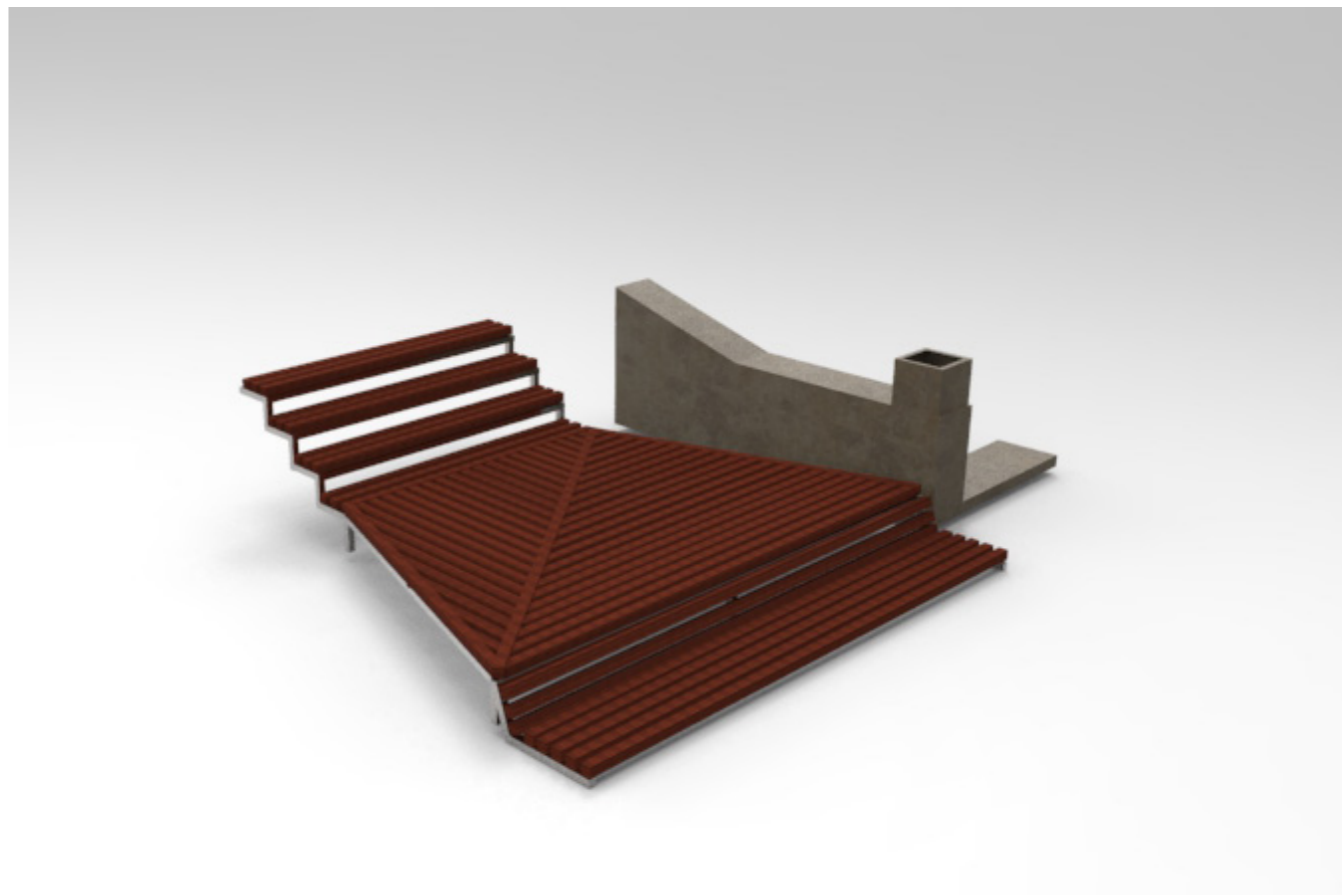

Semestrální práce

Linda Kocmanová

- 1 ks poster 700x1000mm na výšku,
nalepený na tvrdé podložce např. Kappa
- 1 ks fyzický model v měřítku (maketa nebo funkční model)
- poster a prezentace ve formátu .pdf umístěná na www.23design.cz

KUDLOVSKÁ PŘEHRADA

- stávající místo na přehradě
- dobrý výhled na vodu
- špatně sestupné
- rozblácené
- používají i rybáři

NÁVRH 1

- pódium pro relaxaci
- posezení pro rybáře
- snadný sestup

NÁVRH 2

- dva sestupy
- sklápěcí sedadlo
- více rekreační plochy

NÁVRH 3

- jeden přístup v celé délce
- sezení v dolní části pódia
- pro rybáře přístup až k vodě

MATERIÁL

- konstrukce ze železných jeklů
- dřevěné latě z tvrdého dřeva

POUZDRO NA CHYTRÝ TELEFON – RECALL

- jakékoliv pouzdro/obal na chytrý telefon
- konstrukce nejlépe podle vlastního telefonu
- jakýkoliv materiál
- jakékoliv zpracování