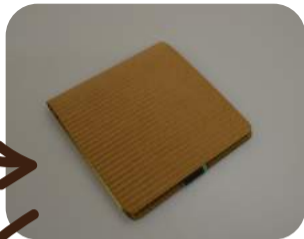

**PAINT
WITH
COFFEE**
pi-coffee-ss0

PAINT WITH COFFEE / pi-coffee-ss0

je obal na šálek na kávu. Součástí balení je podtácek s malý blokem a štětcem, díky němuž si zákazník může během pauzy na kávu zahrát na umělce a vytvořit si malý kávový akvarel.

Lenka Štěpánková / UTB / FMK / ADE /2018

2/5

Lenka Štěpánková / UTB / FMK / ADE /2018

Rozměry

Barevné varianty

Variace podle barvy
hrnečku

Lenka Štěpánková / UTB / FMK / ADE / 2018

Děkuji za pozornost