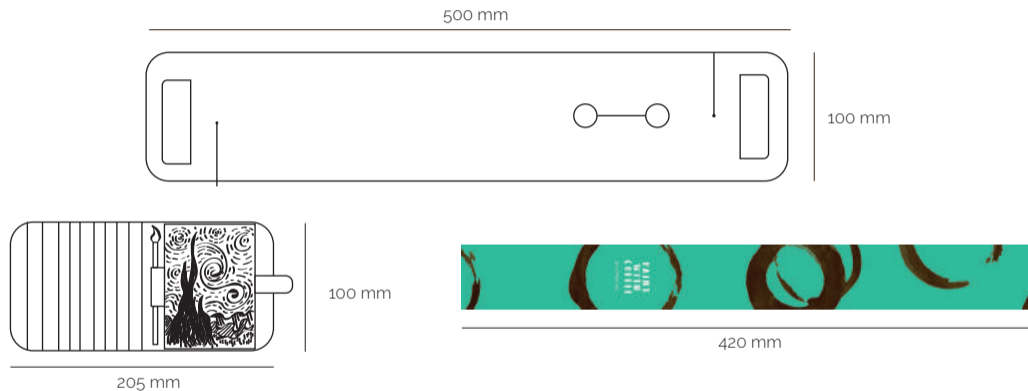

Lenka Štěpánková / UTB / FMK / ADE /2018

2/5

Lenka Štěpánková / UTB / FMK / ADE /2018

Rozměry

Barevné varianty

Variace podle barvy
hrnečku

Lenka Štěpánková / UTB / FMK / ADE / 2018

Děkuji za pozornost