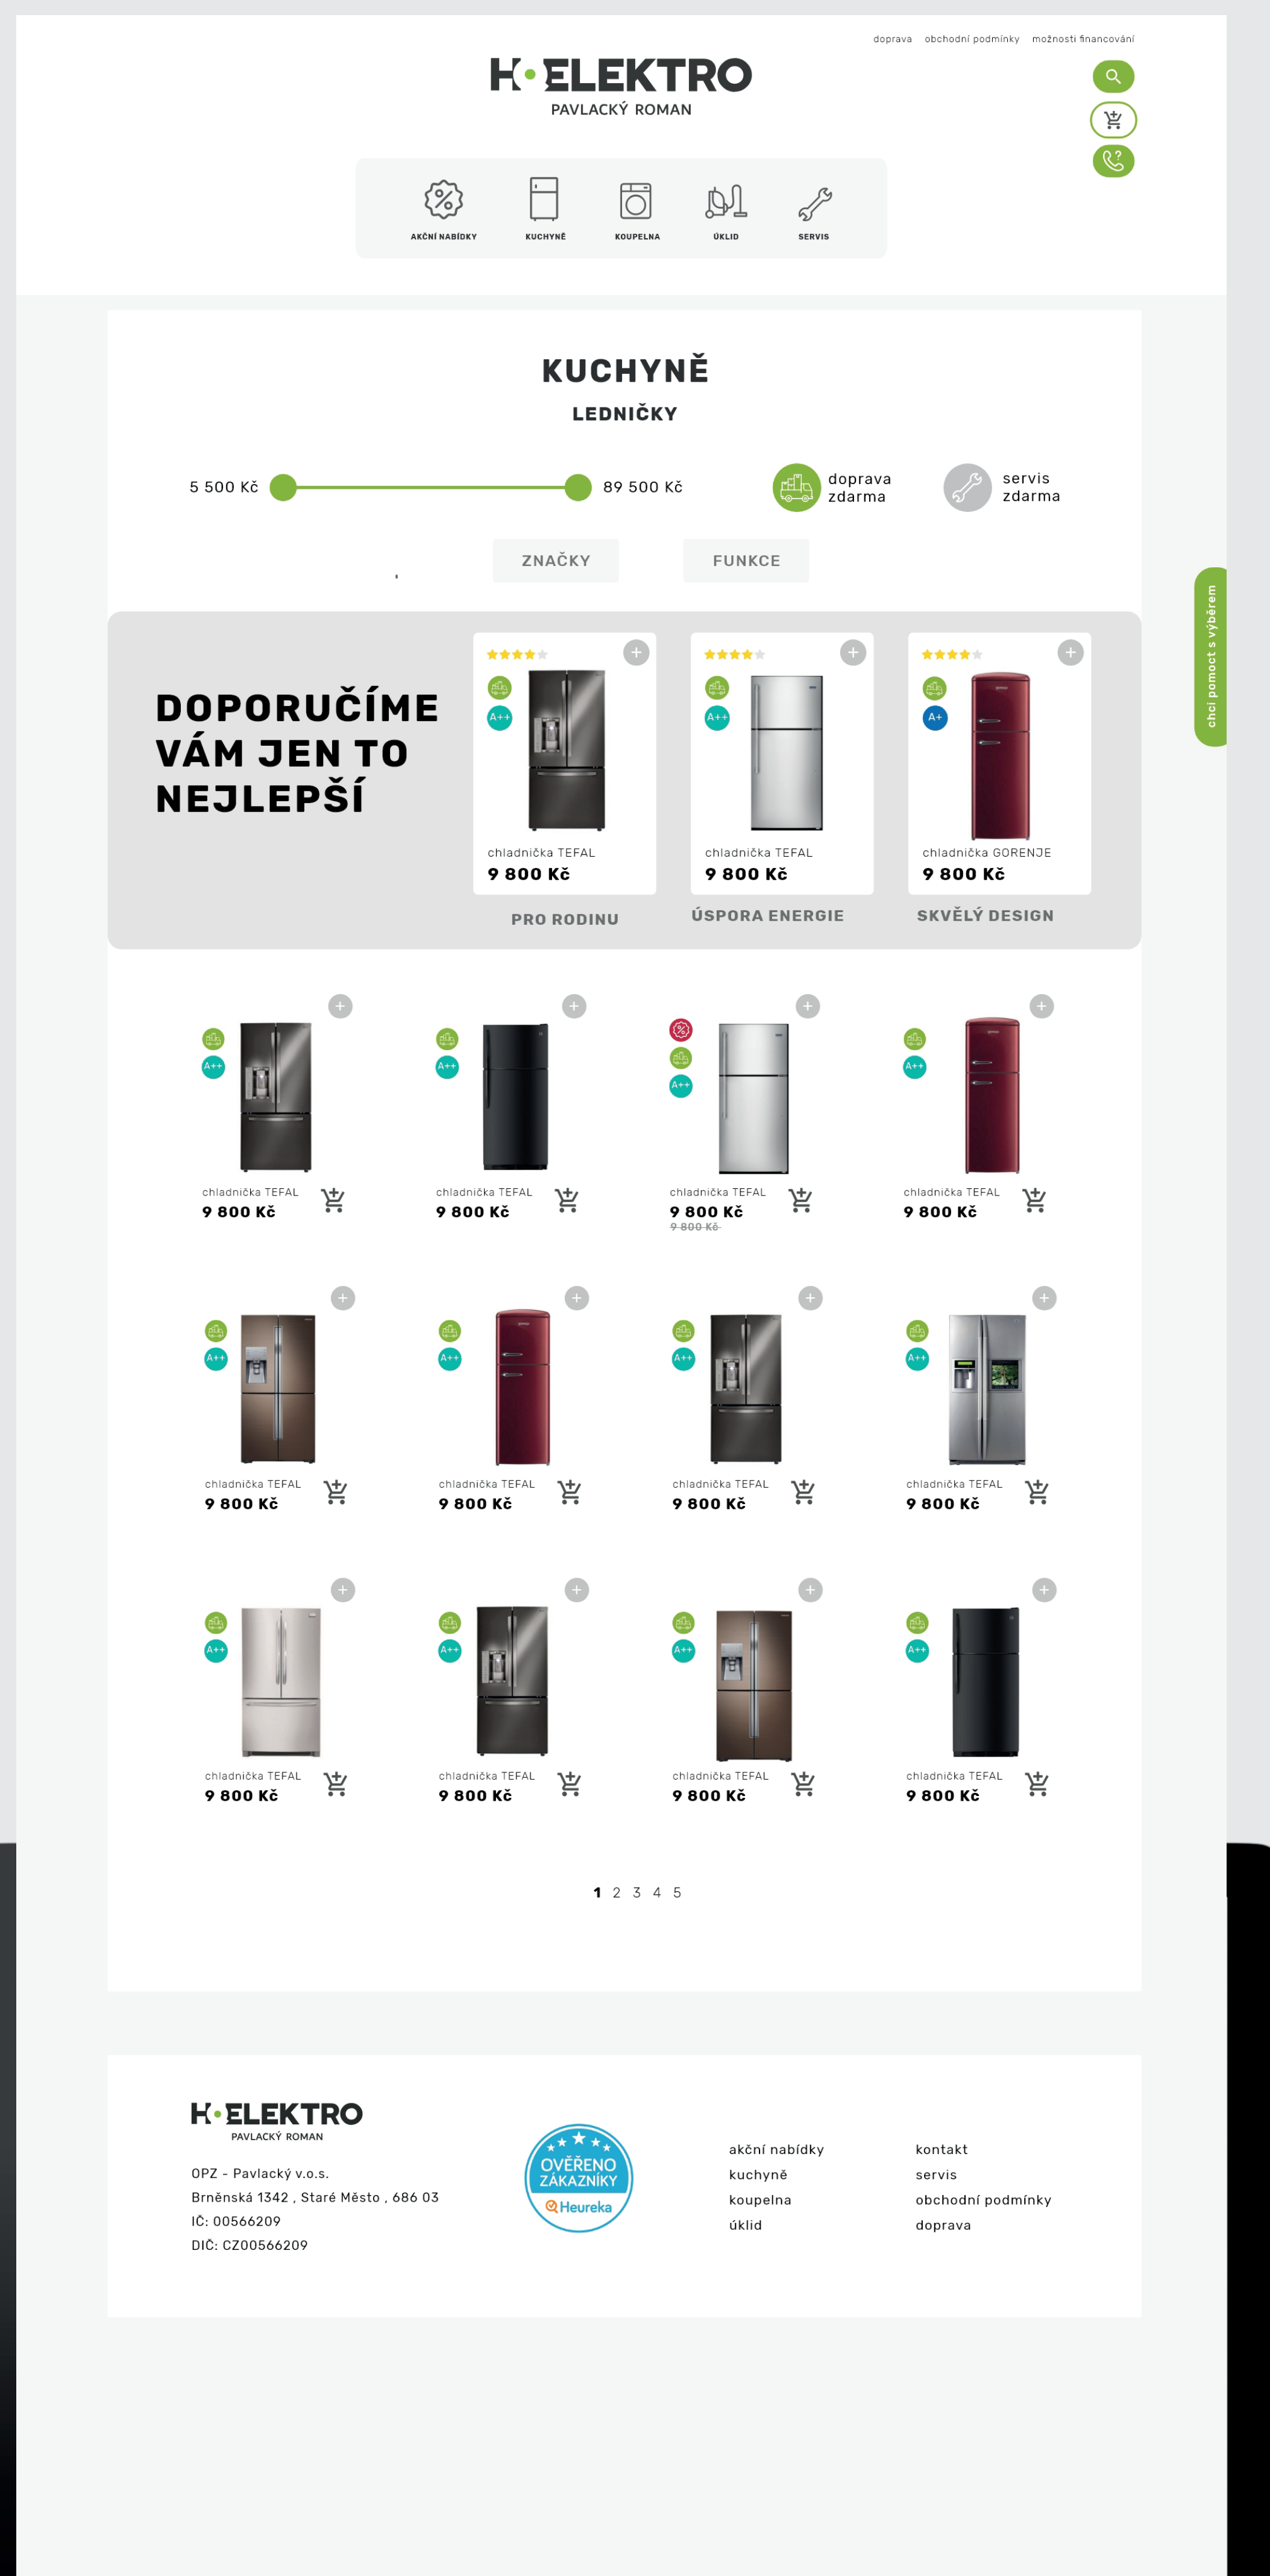

- redesign webu lokální prodejny s elektronikou a službami včetně odkazu na kamenný obchod
- celá značka se vyznačuje osobním přístupem k zákazníkovi (oproti korporátní konkurenci)

ÚVODNÍ STRANA

PODSTRÁNKA KATEGORIE