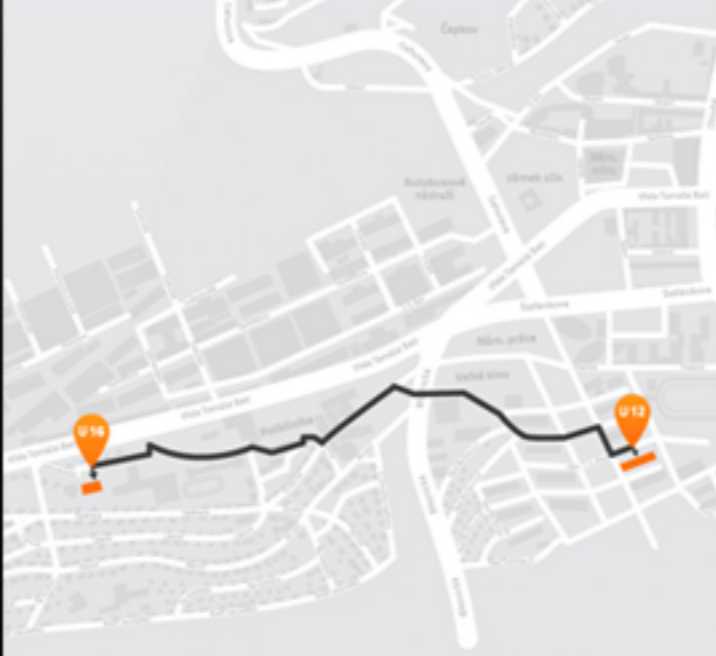

FaME - U 2

pěškobuř

1.5 kilometru

16 minut

0 semaforů

pěškobuř

1.5 km

16 min.