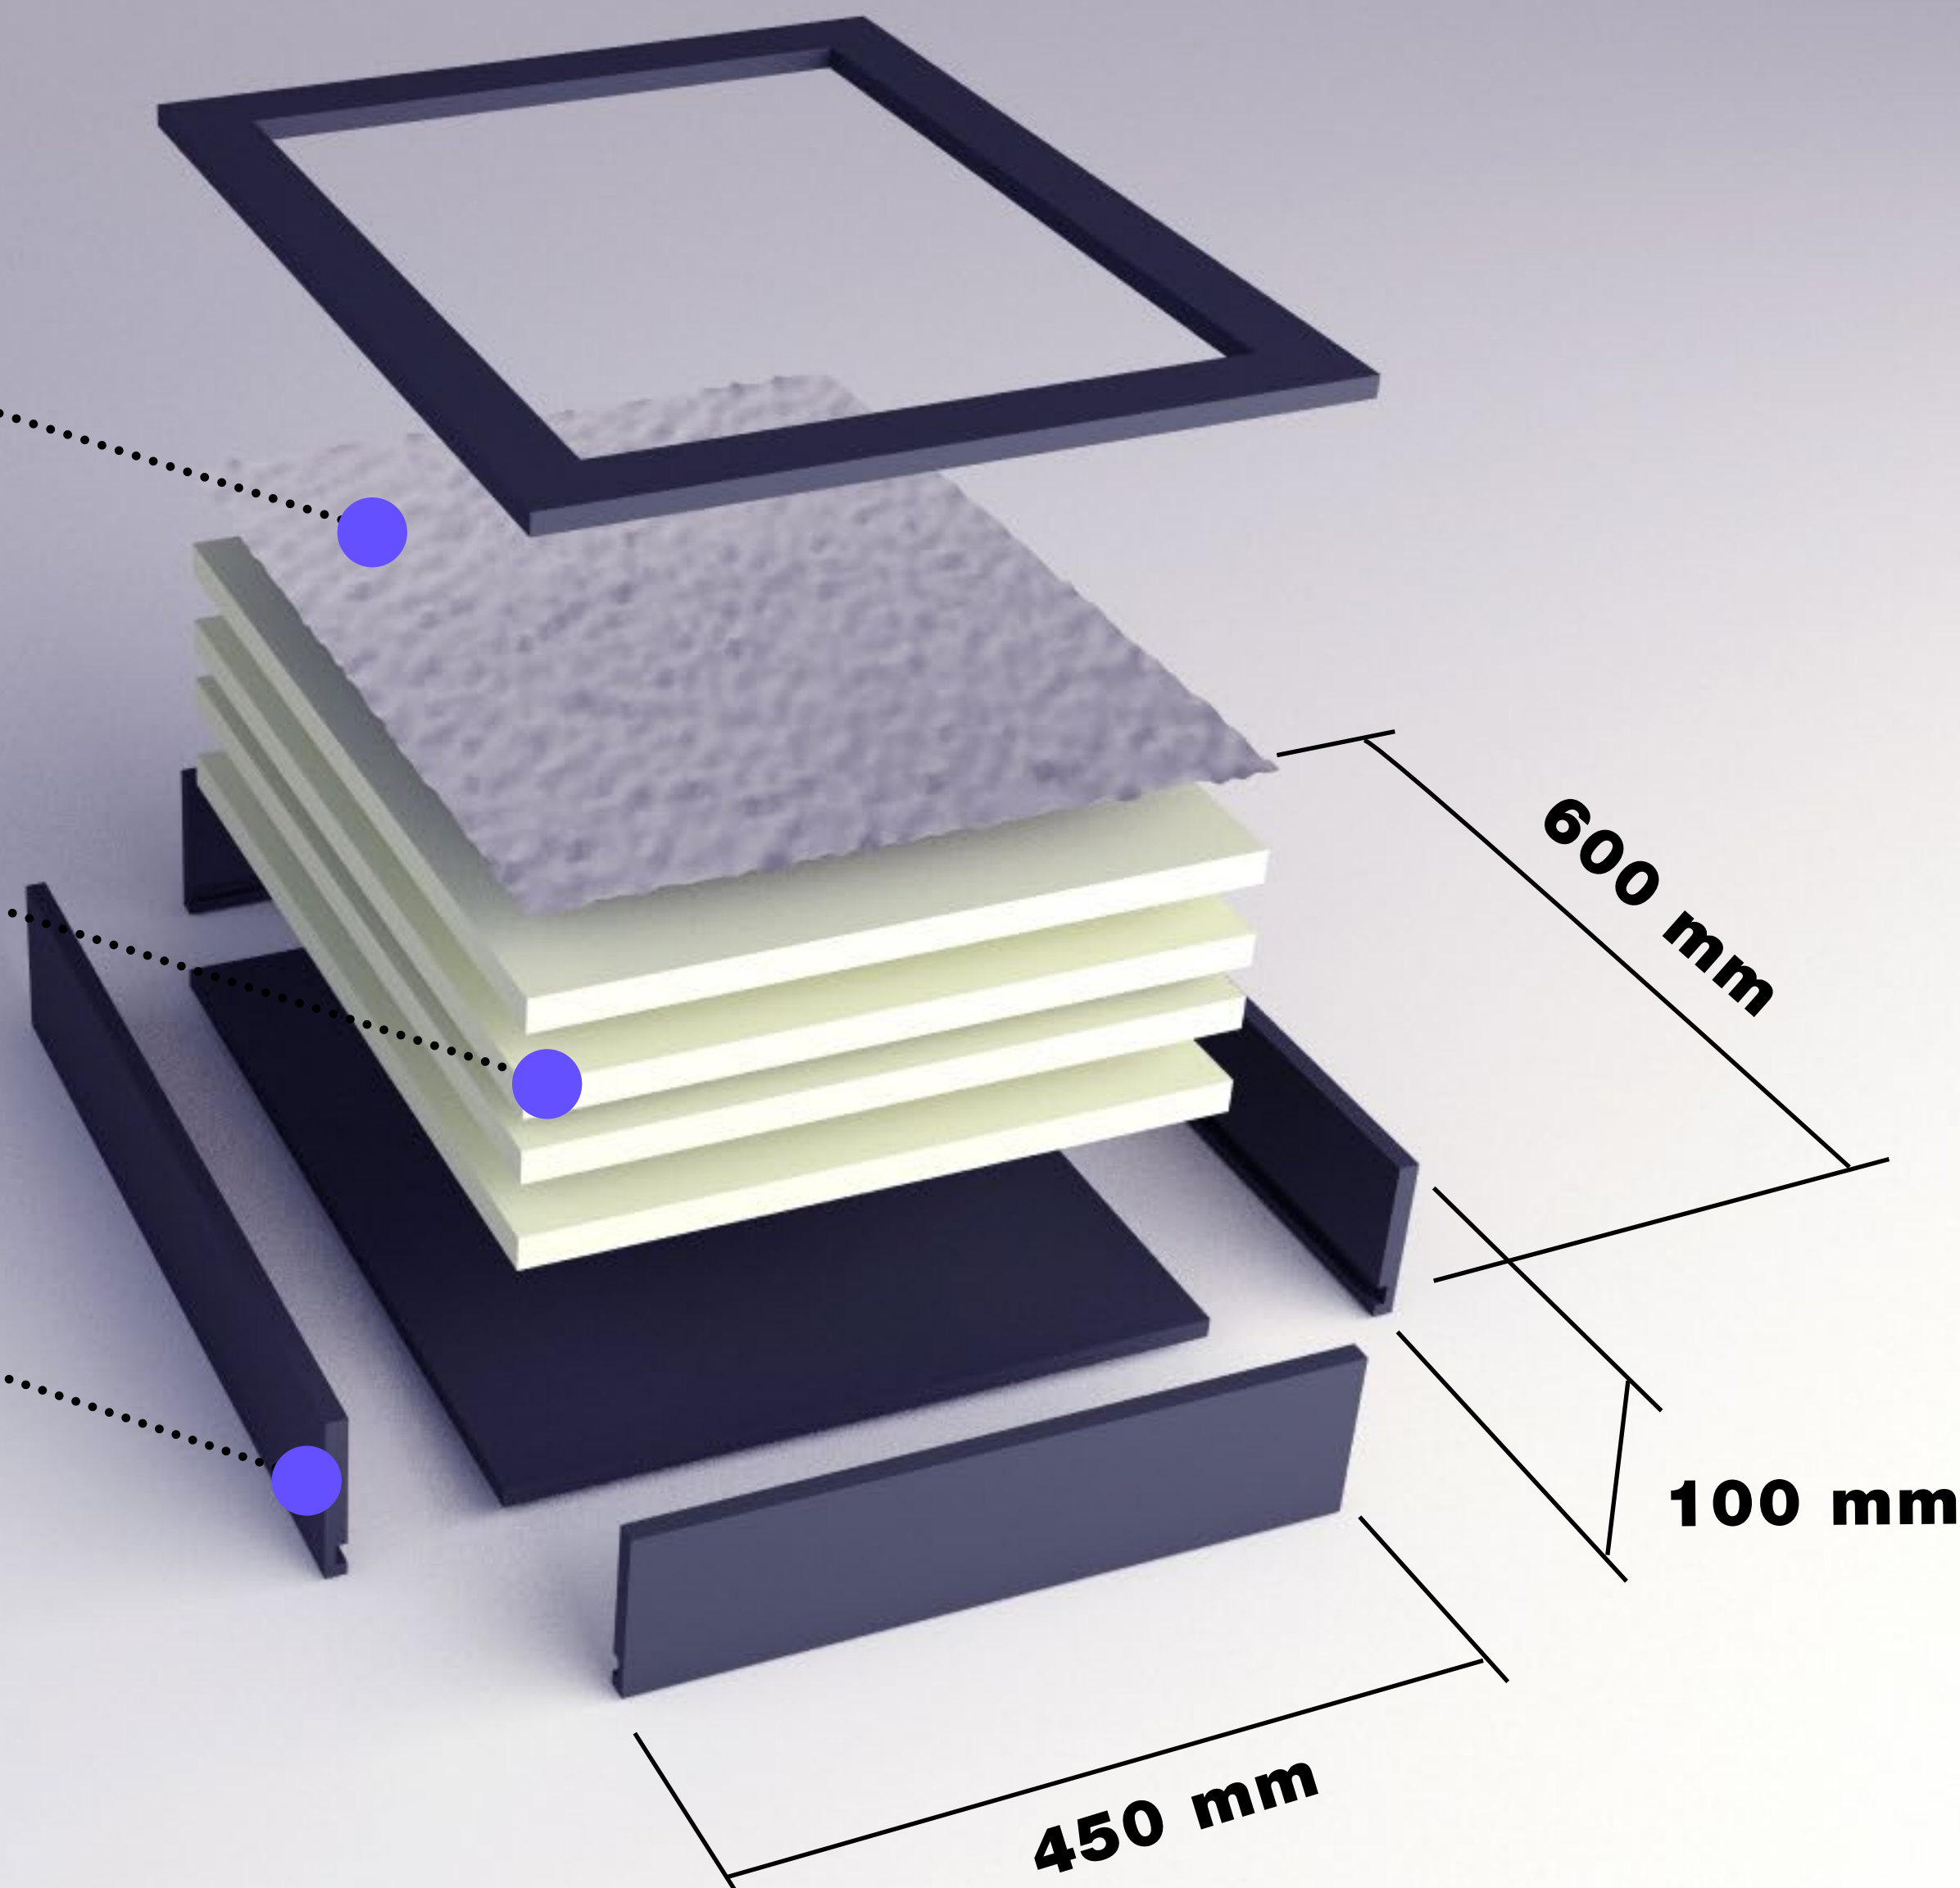

zrkadlo

IDEA

interaktívny obraz / objekt, ktorý odráža tri rôzne vnemy – svetlo, zvuk a pohyb.

Návštevníka zrkadlo vtáhuje do momentu kde si má uvedomiť prítomnosť hmatu, sluchu a zraku.

3D zrkadlo tiež odzrkadľuje trojrozmerný priestor v ktorom sa ADE pohybuje.

**fiktívna expozícia
vo fiktívnej galérii**

termofólia

**pamäťová PUR
pena 20 mm**

MDF DOSKA 12 mm

termofólia

pamäťová pena

MDF deska

ĎAKUJEM
ZA
POZORNOST