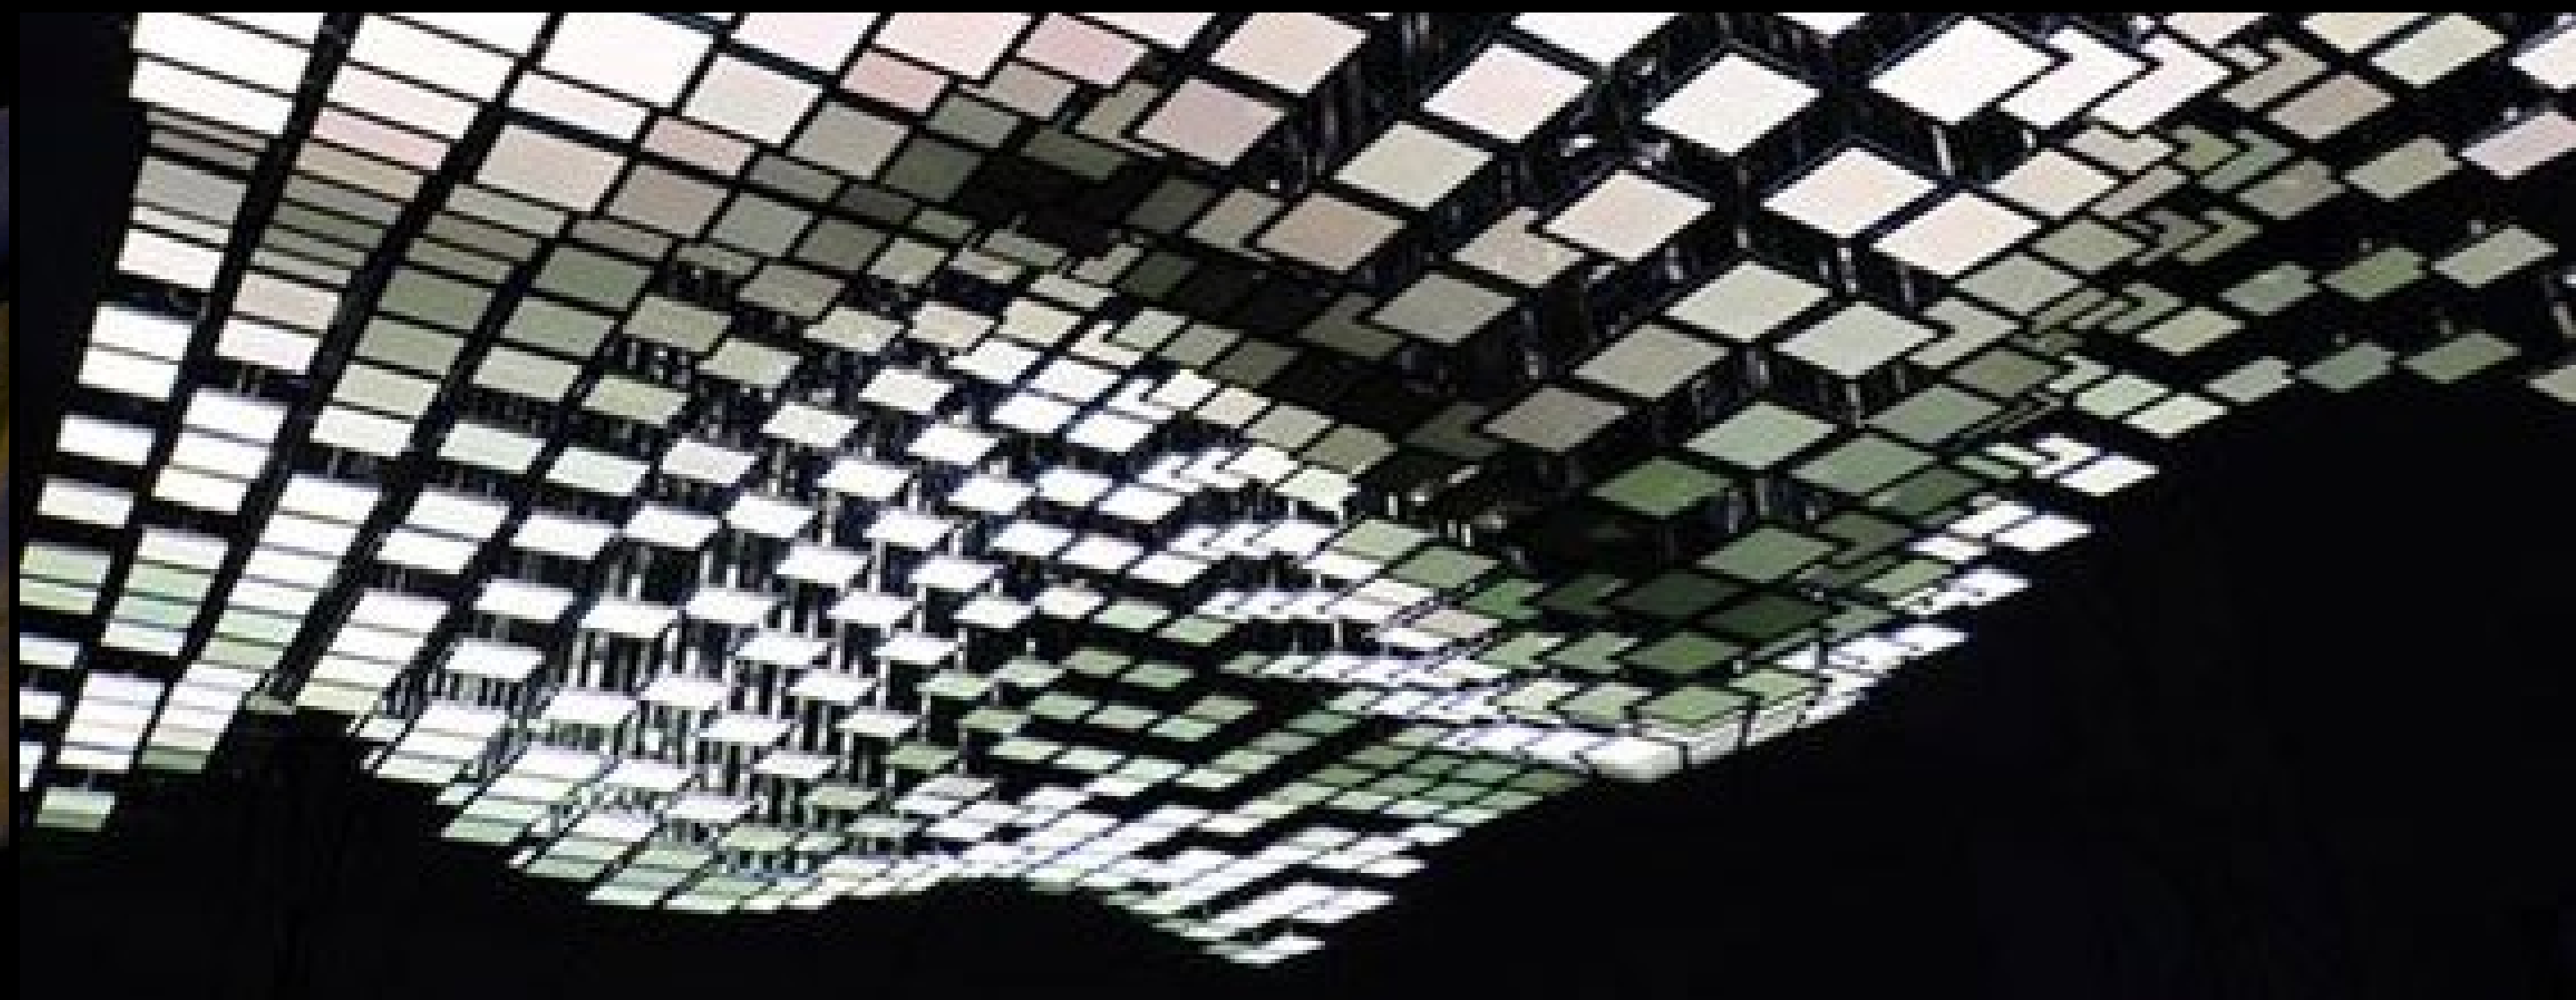

zrkadlo

IDEA

interaktívny obraz / objekt, ktorý odráža tri rôzne vnemy – svetlo, zvuk a pohyb.

Návštevníka zrkadlo vtáhuje do momentu kde si má uvedomiť prítomnosť hmatu, sluchu a zraku.

3D zrkadlo tiež odzrkadľuje trojrozmerný priestor v ktorom sa ADE pohybuje.

**fiktívna expozícia
vo fiktívnej galérii**

termofólia

**pamäťová PUR
pena 20 mm**

MDF DOSKA 12 mm

termofólia

pamäťová pena

MDF deska

ĎAKUJEM
ZA
POZORNOST