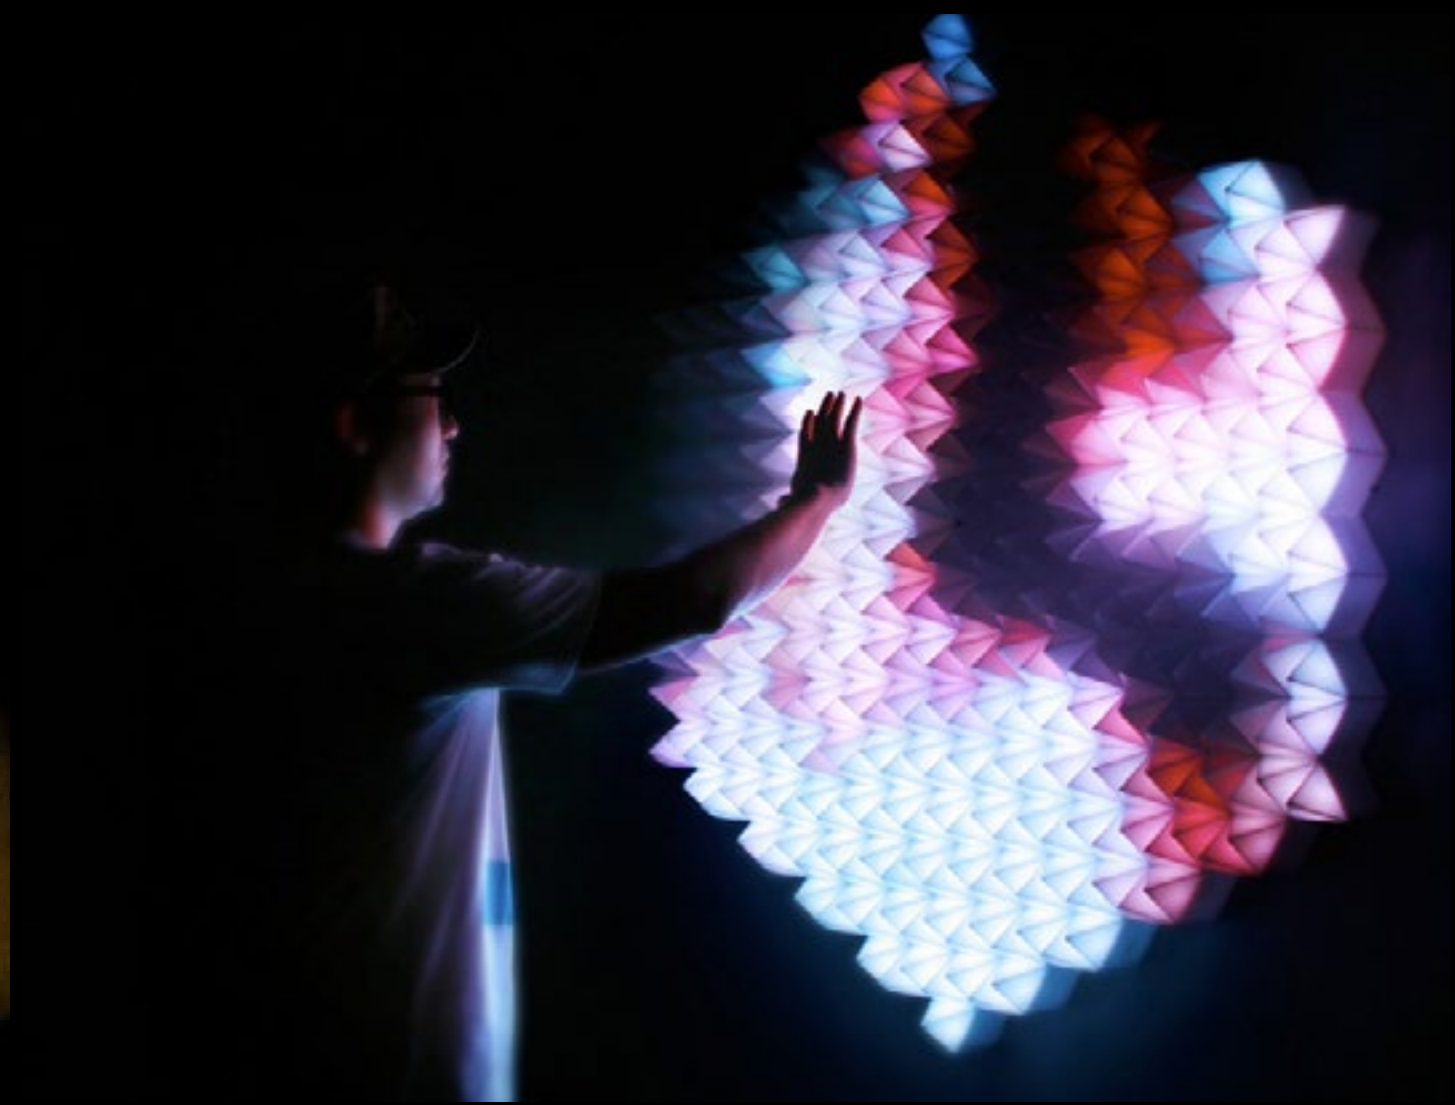

zrkadlo

IDEA

interaktívny obraz / objekt, ktorý odráža tri rôzne vnemy – svetlo, zvuk a pohyb.

Návštevníka zrkadlo vtáhuje do momentu kde si má uvedomiť prítomnosť hmatu, sluchu a zraku.

3D zrkadlo tiež odzrkadľuje trojrozmerný priestor v ktorom sa ADE pohybuje.

**fiktívna expozícia
vo fiktívnej galérii**

termofólia

**pamäťová PUR
pena 20 mm**

MDF DOSKA 12 mm

termofólia

pamäťová pena

MDF deska

ĎAKUJEM
ZA
POZORNOST