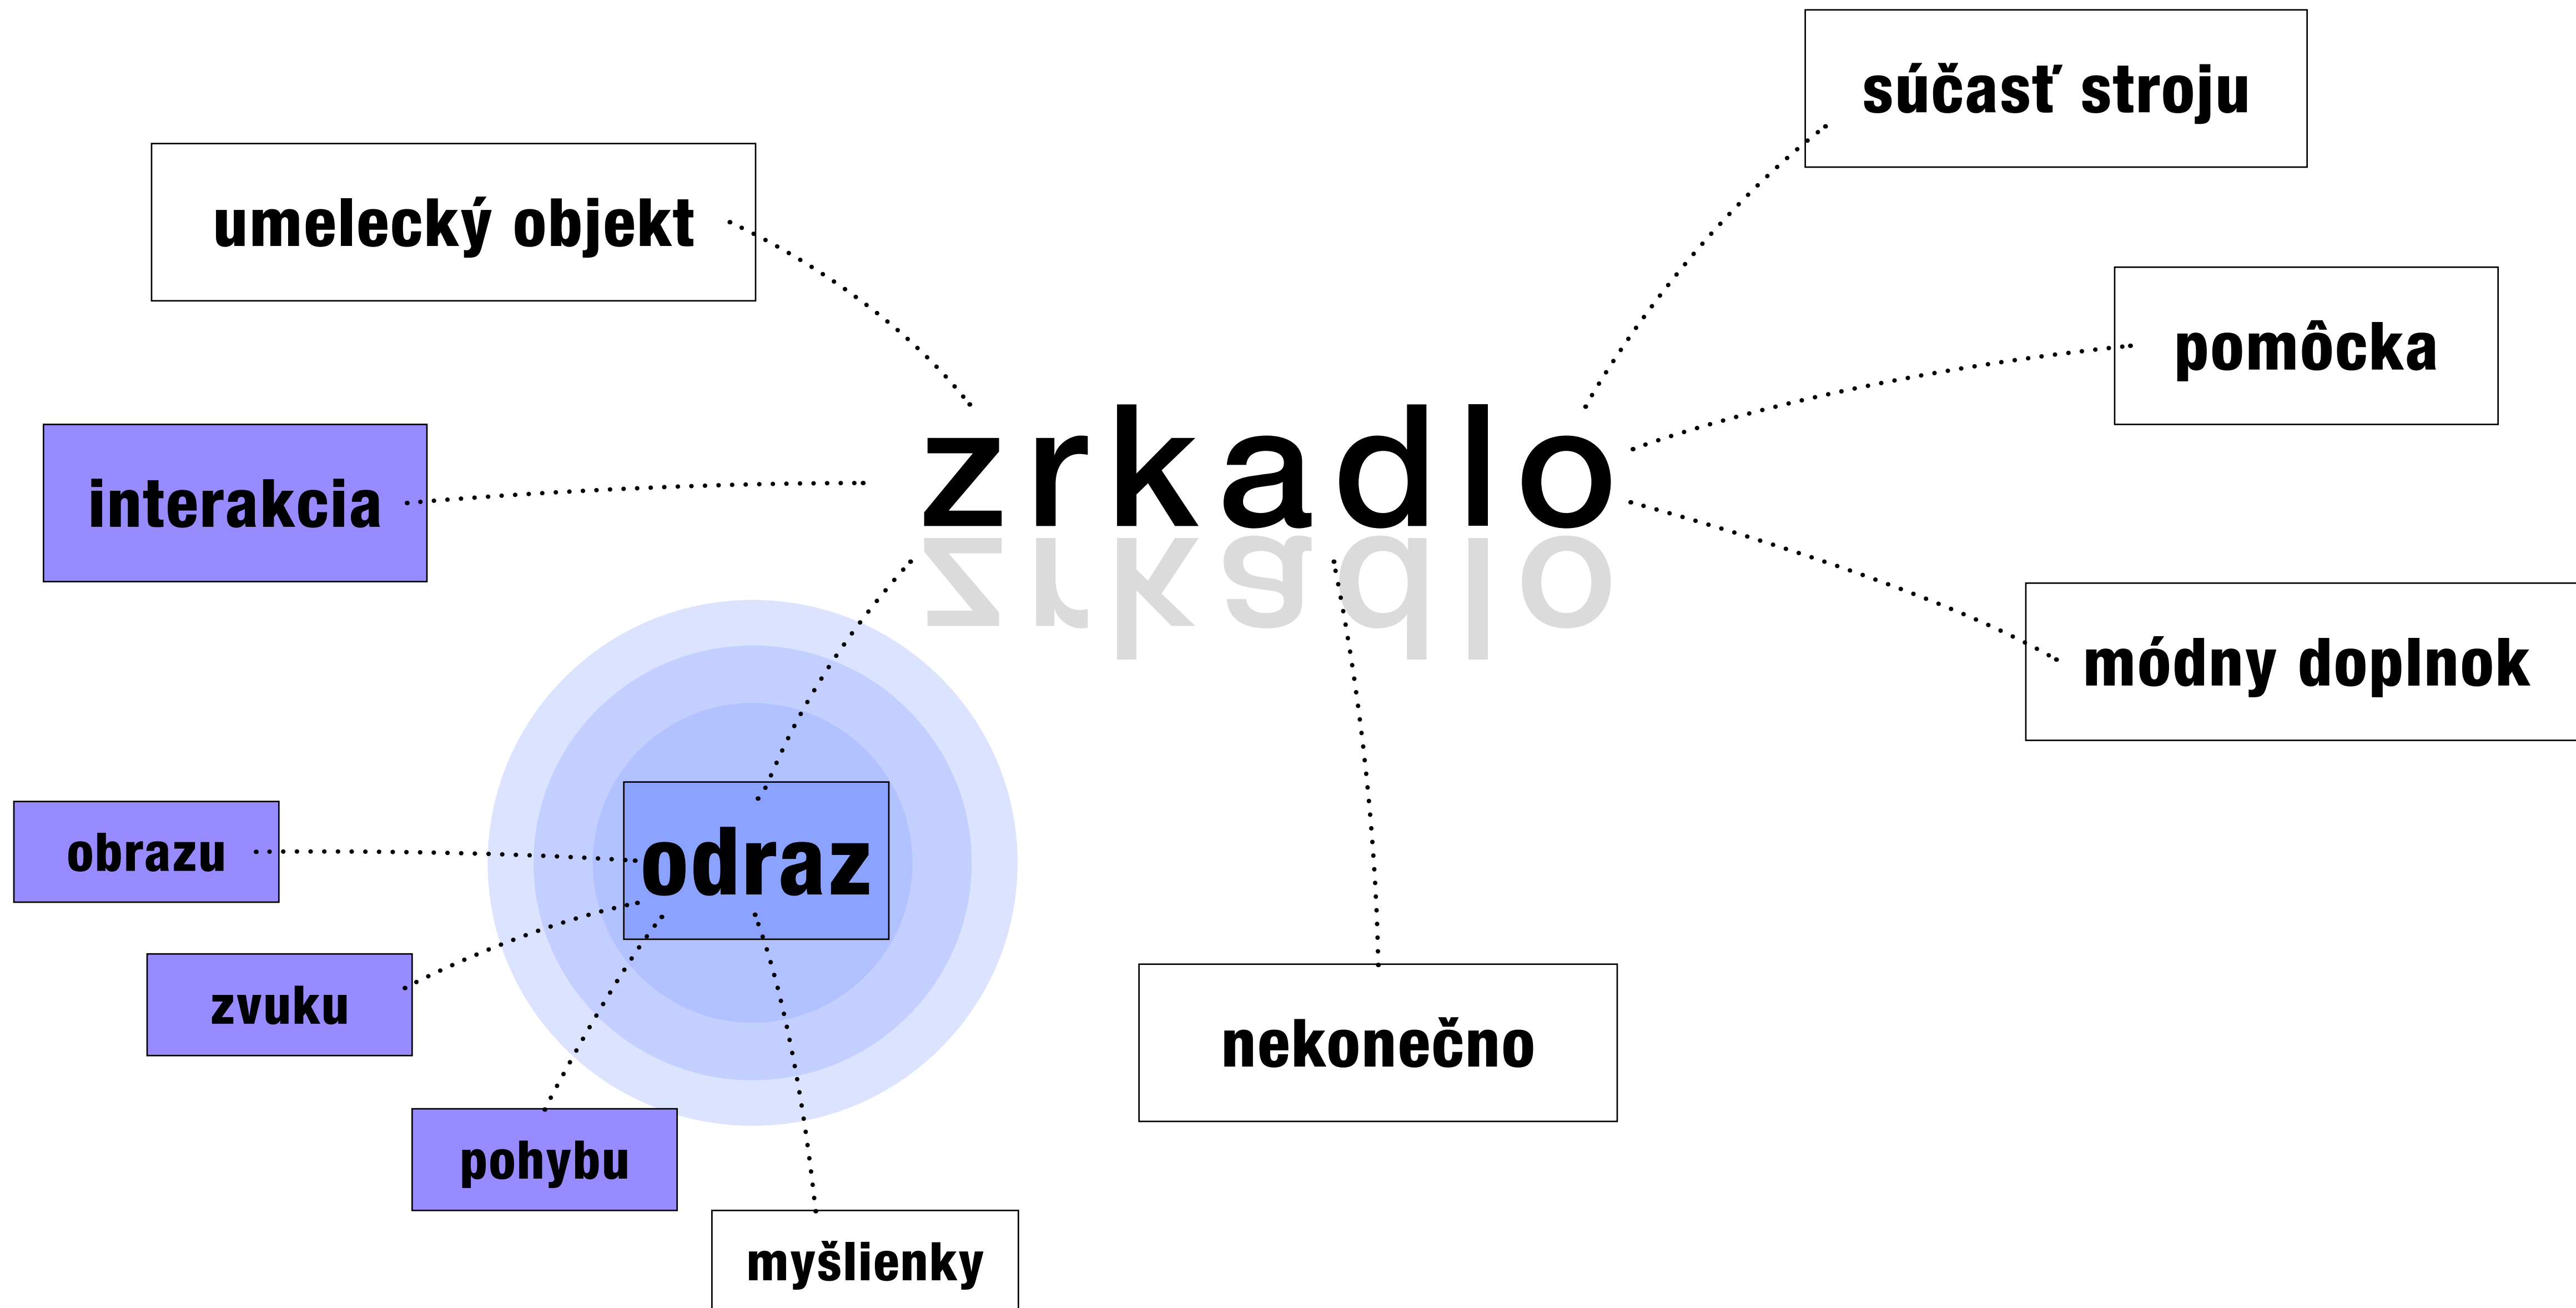

zrkadlo

IDEA

interaktívny obraz / objekt, ktorý odráža tri rôzne vnemy – svetlo, zvuk a pohyb.

Návštevníka zrkadlo vtáhuje do momentu kde si má uvedomiť prítomnosť hmatu, sluchu a zraku.

3D zrkadlo tiež odzrkadľuje trojrozmerný priestor v ktorom sa ADE pohybuje.

**fiktívna expozícia
vo fiktívnej galérii**

termofólia

**pamäťová PUR
pena 20 mm**

MDF DOSKA 12 mm

termofólia

pamäťová pena

MDF deska

ĎAKUJEM
ZA
POZORNOST