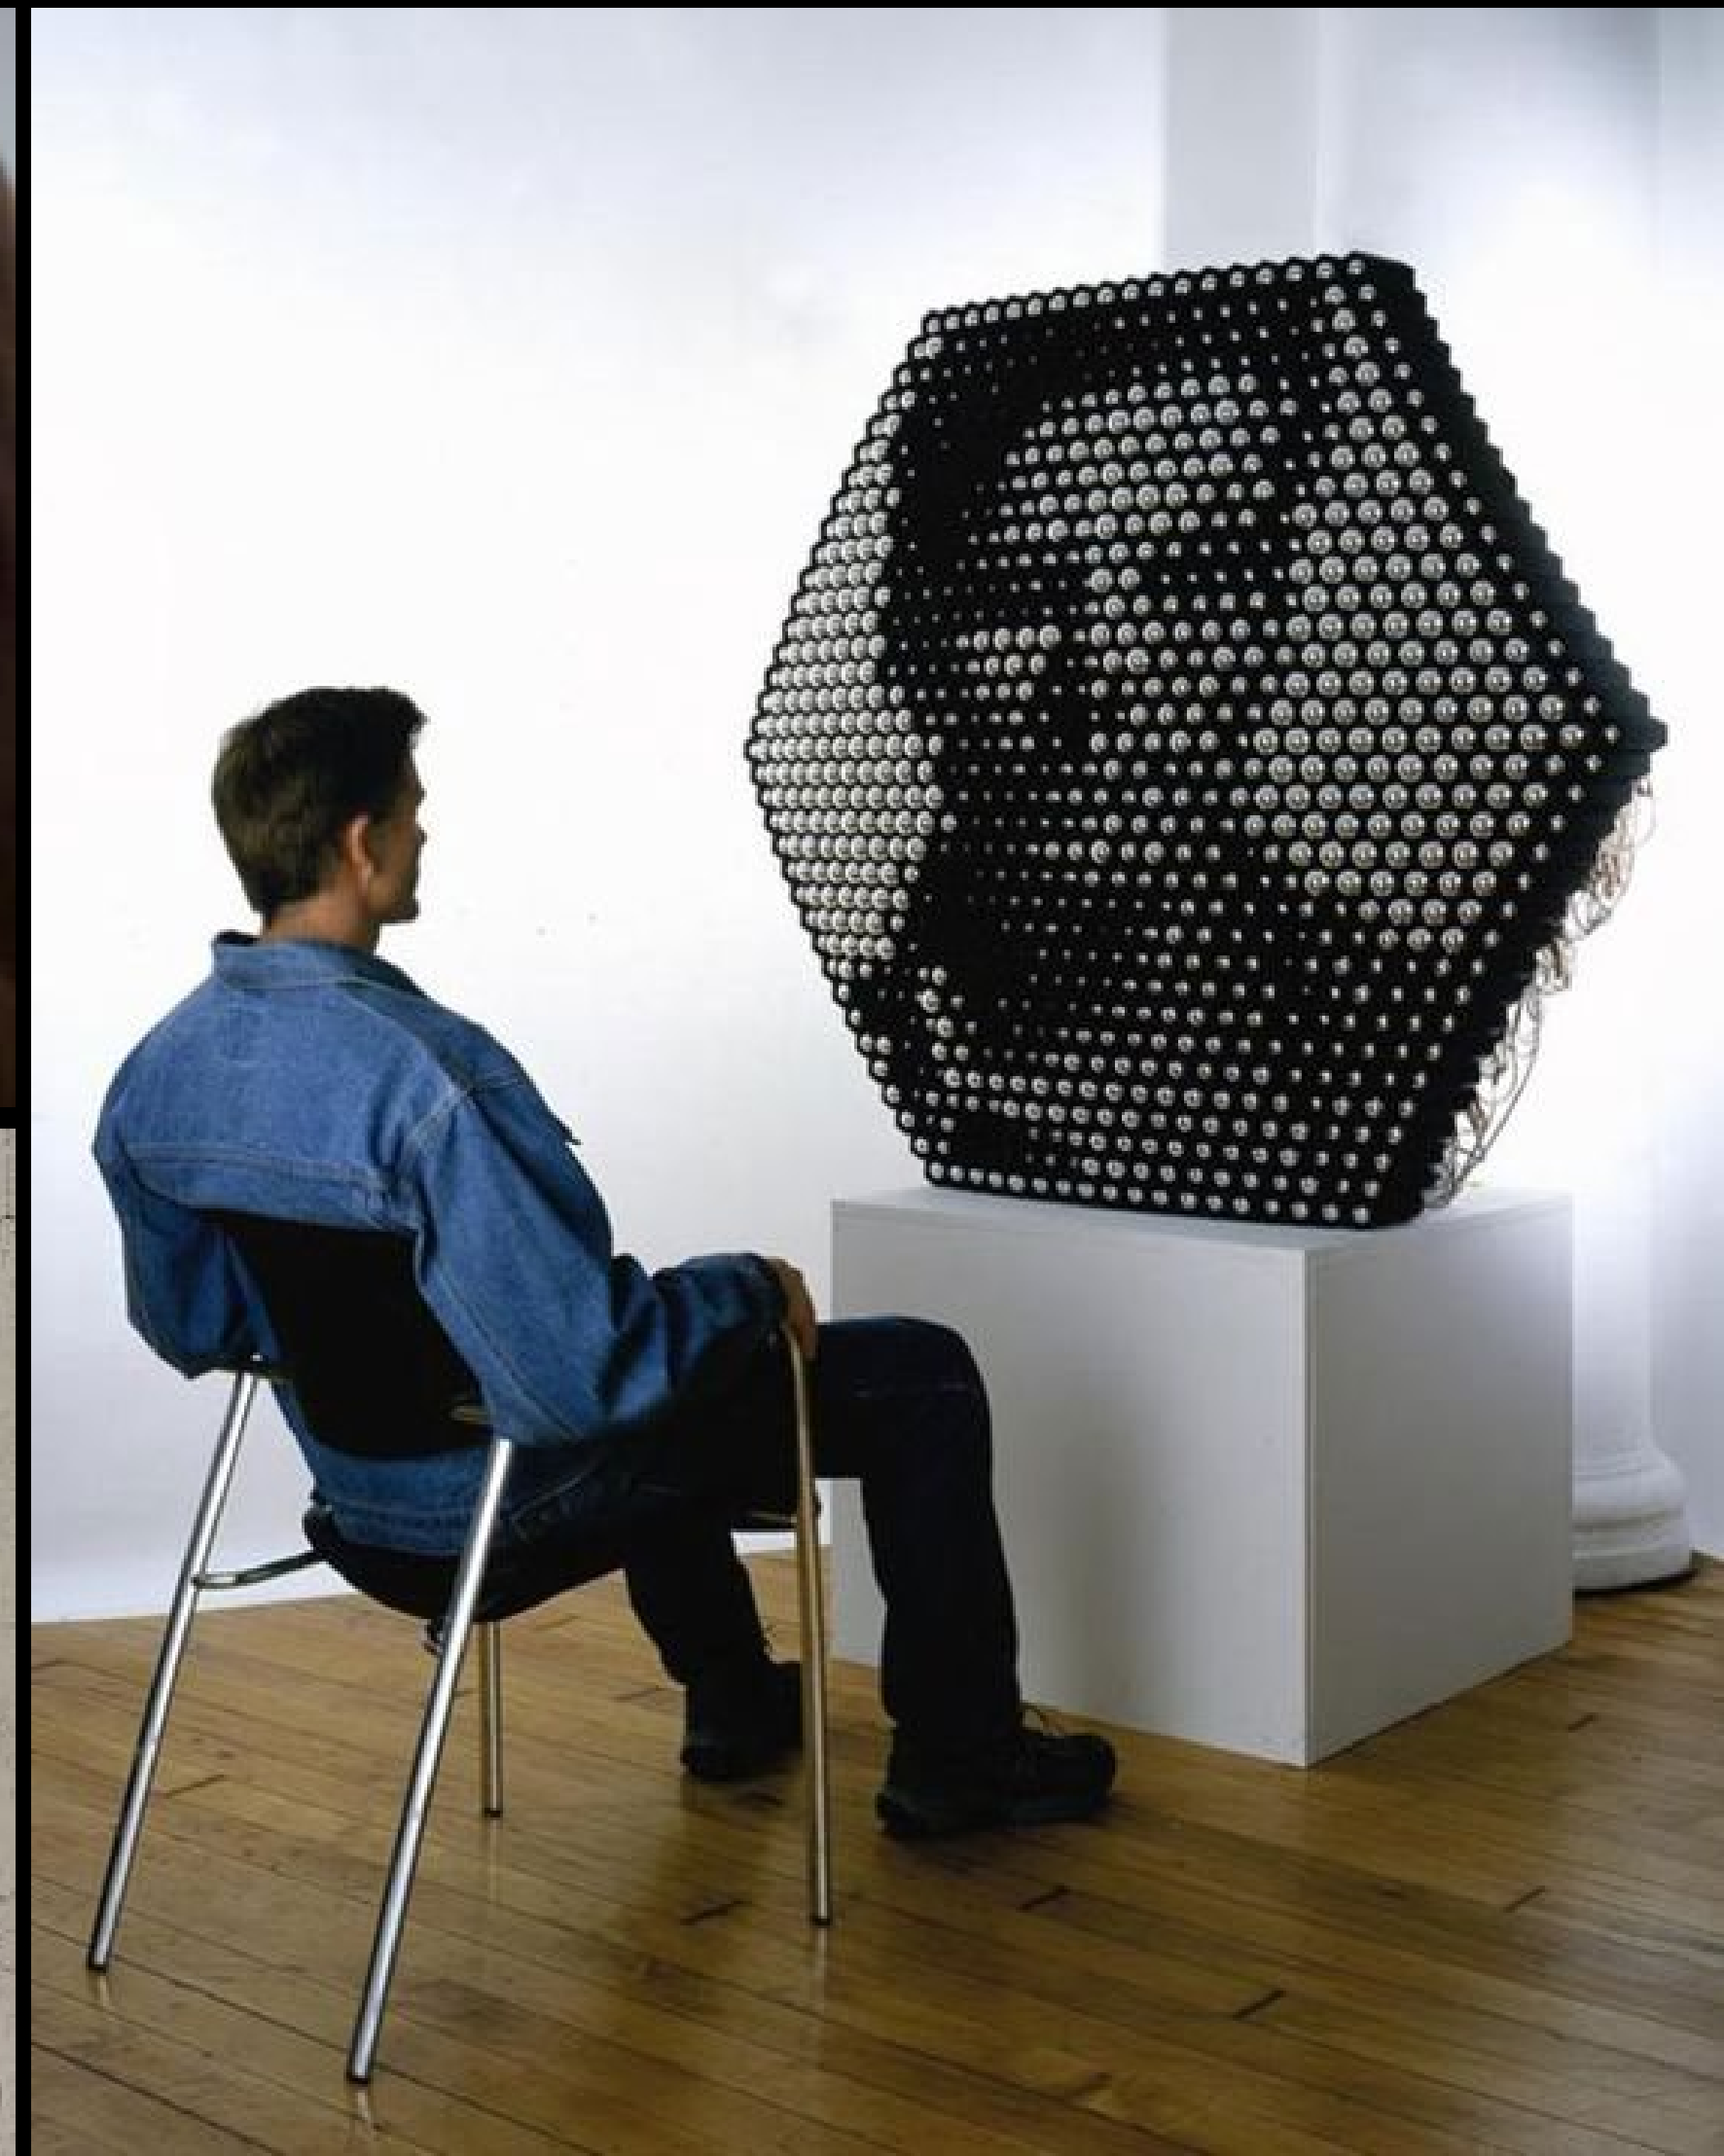

zrkadlo

IDEA

interaktívny obraz / objekt, ktorý odráža tri rôzne vnemy – svetlo, zvuk a pohyb.

Návštevníka zrkadlo vtáhuje do momentu kde si má uvedomiť prítomnosť hmatu, sluchu a zraku.

3D zrkadlo tiež odzrkadľuje trojrozmerný priestor v ktorom sa ADE pohybuje.

**fiktívna expozícia
vo fiktívnej galérii**

termofólia

**pamäťová PUR
pena 20 mm**

MDF DOSKA 12 mm

termofólia

pamäťová pena

MDF deska

ĎAKUJEM
ZA
POZORNOST