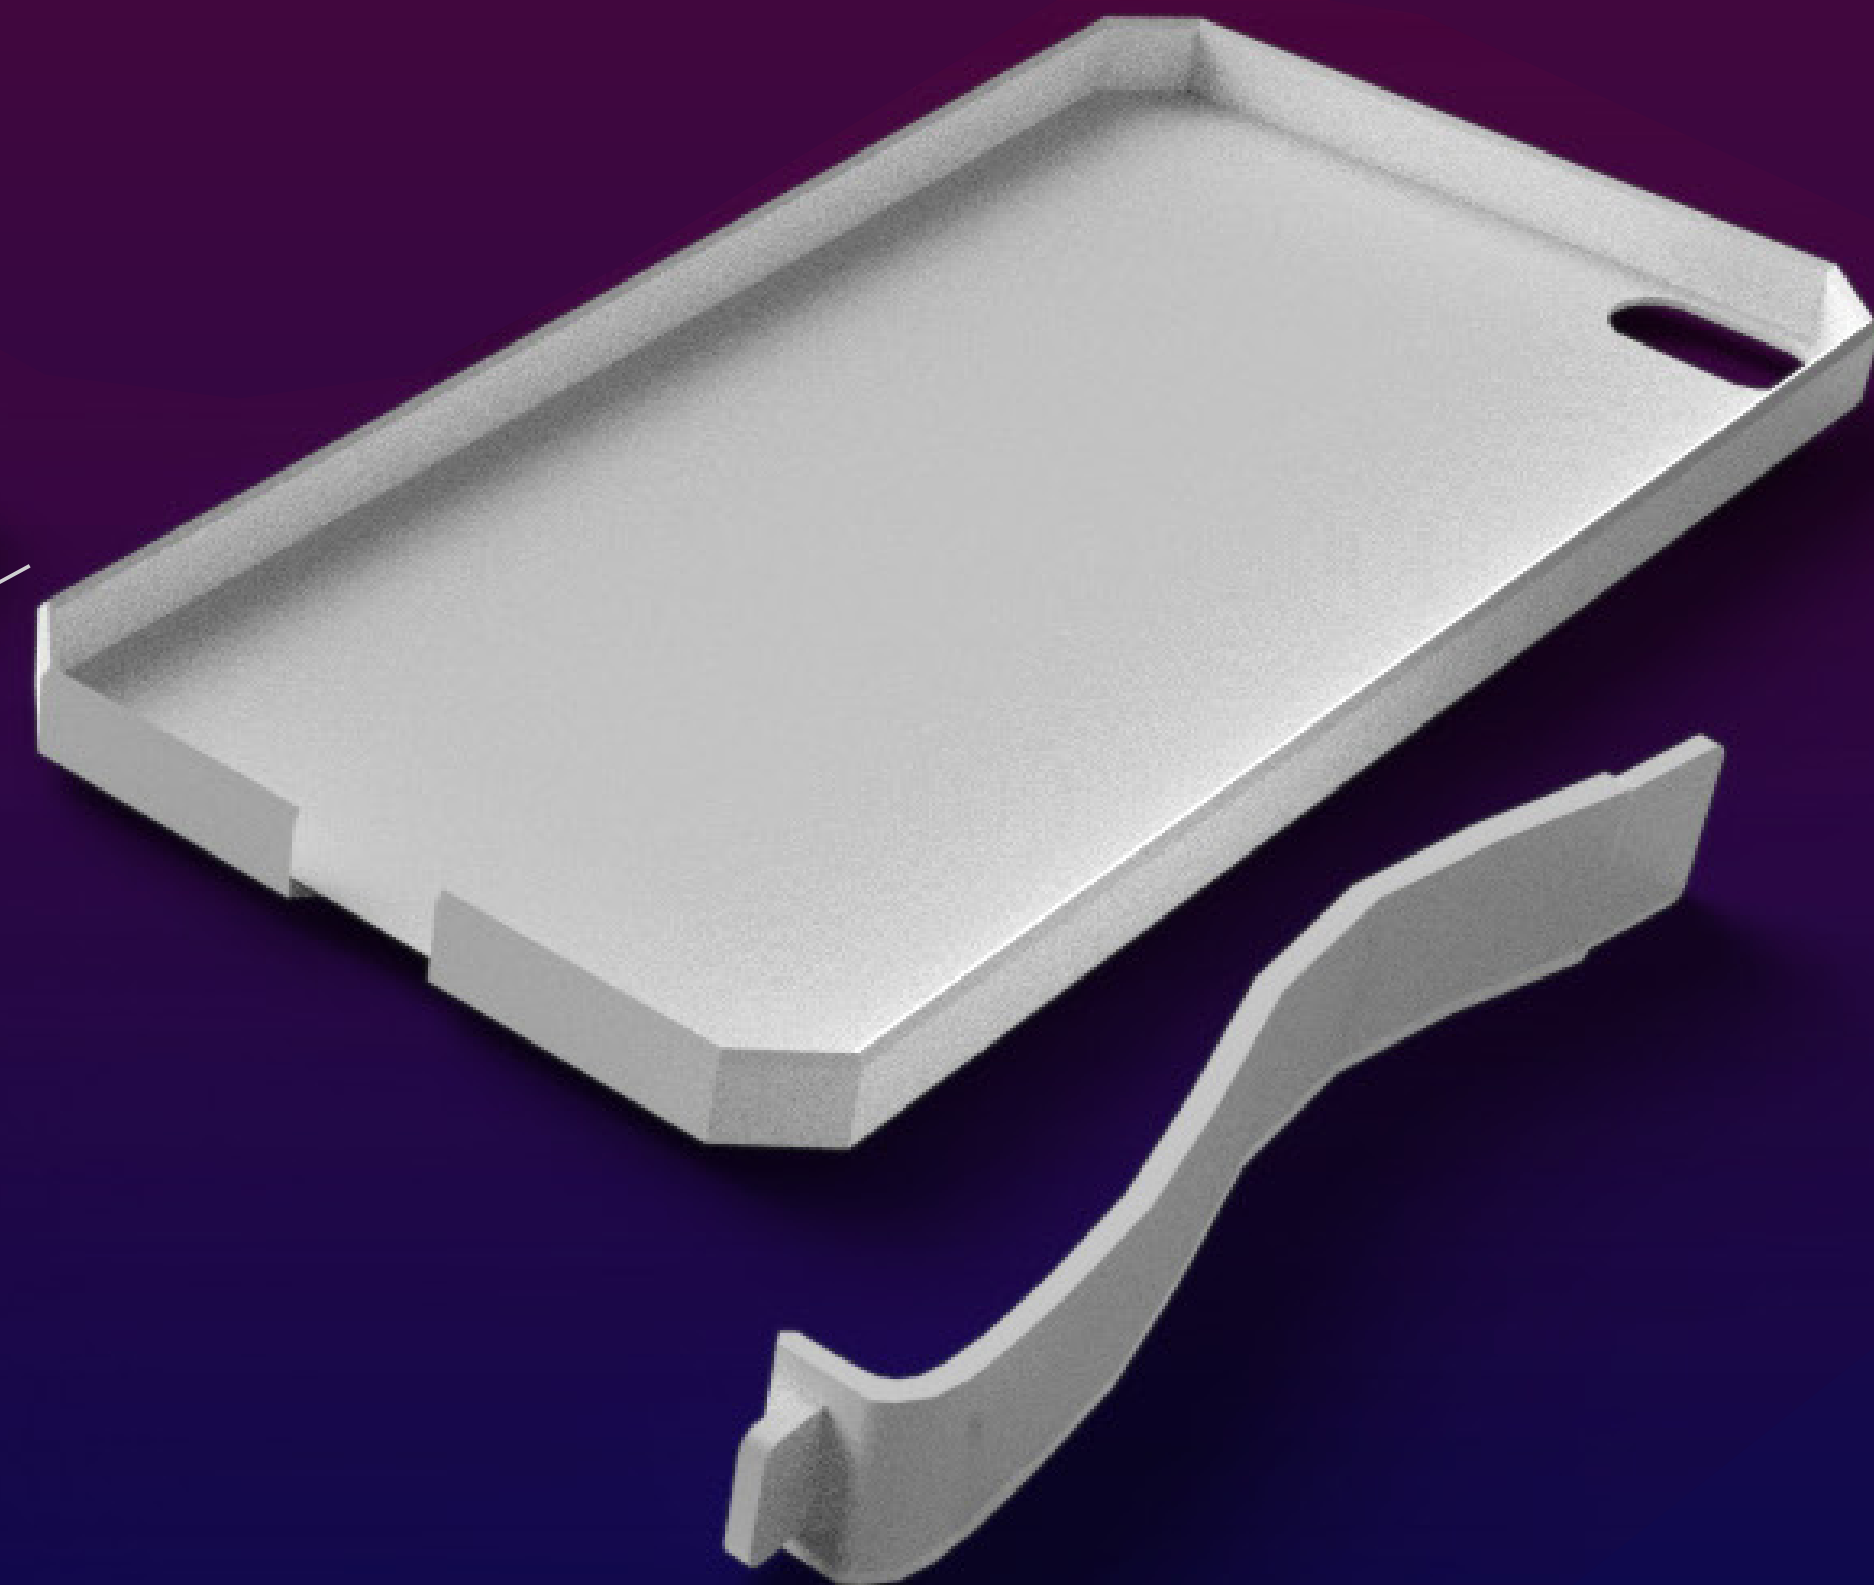

/návrh riešenia

Hranaté tvaroslovie tvorí produkt nekonvenčným a odlišiteľným medzi konkurenciou. Hlavnou ideou je USB kábel. Užívateľ si vďaka nemu môže smartphone dobíjať kdekoľvek s dostupným USB portom. Na cestách, v práci, doma na vlastnom PC či laptope.

/nárazu vzdorný silikón
/medené vodiče

RECALL