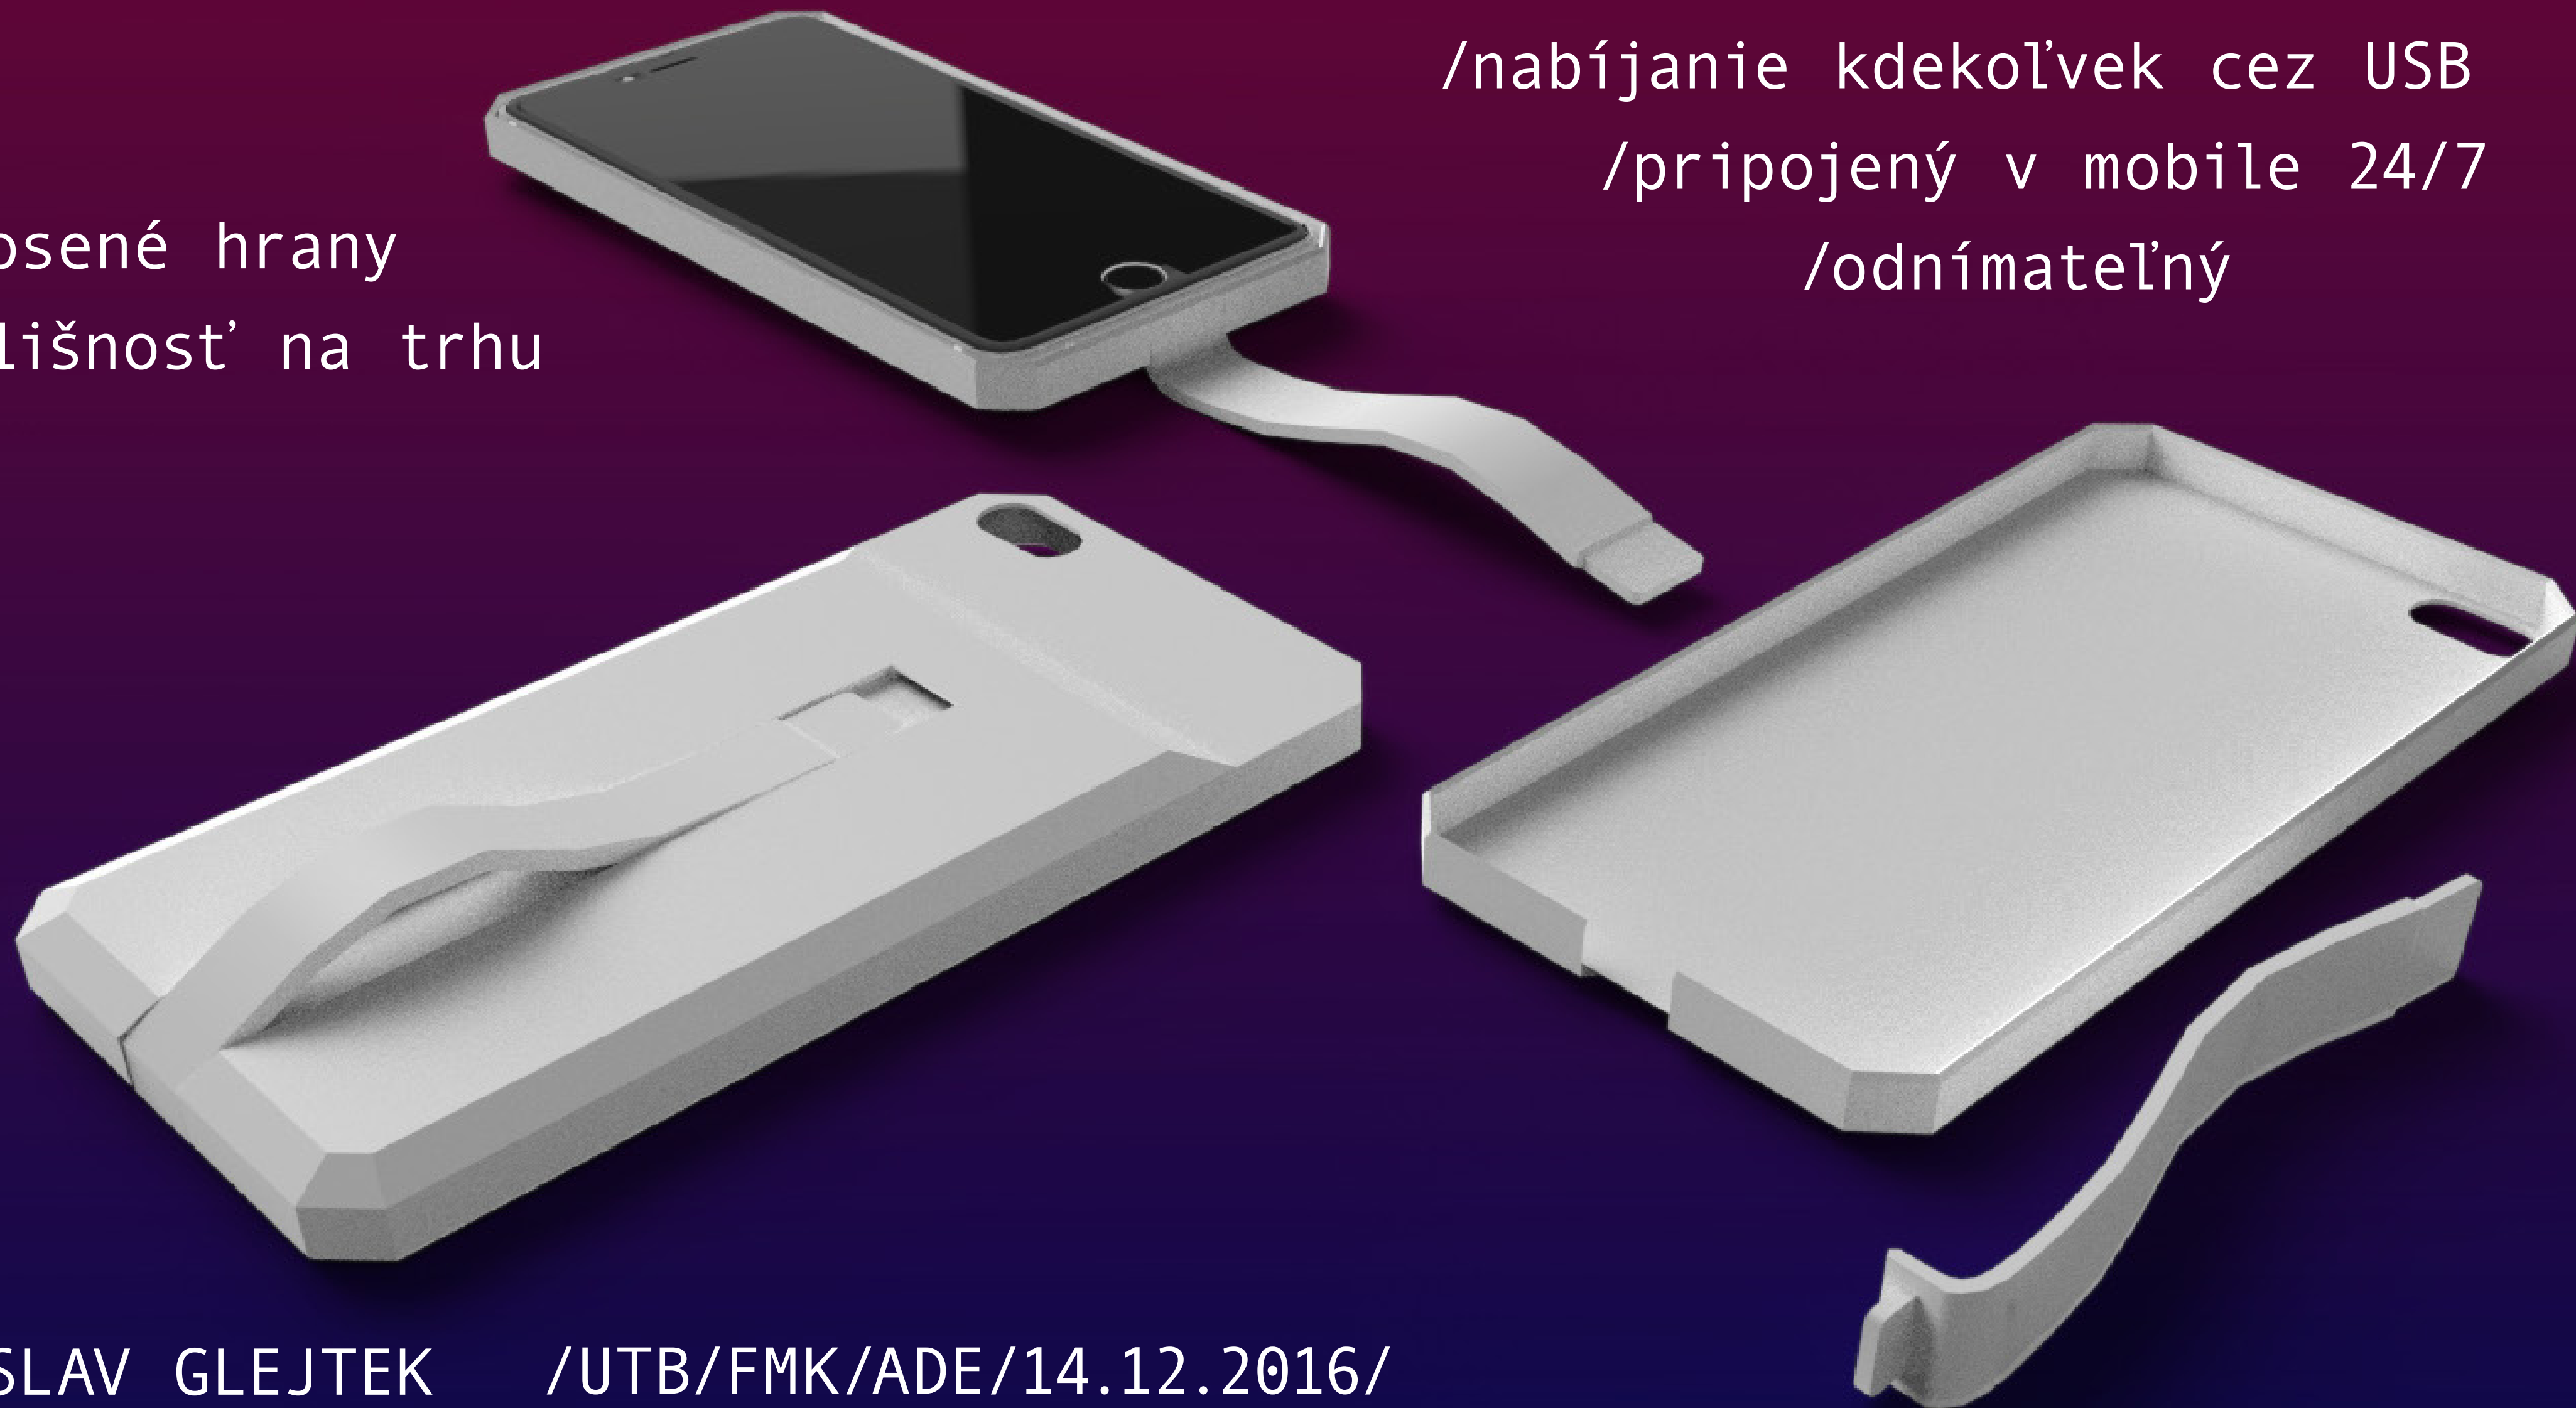

Návrh púzdra pre smartphome v spolupráci s firmou

RECALL

Branislav Glejtek

/UTB/FMK/ADE/2016

/problematika

/nabíjačka súčasť povinnej výbavy
/nízka výdrž batérie

/idea

/integrovaný USB kábel
/odlišné tvarové prevedenie

RECALL

/návrh riešenia

/skosené hrany
/odlišnosť na trhu

/usb kábel

/nabíjanie kdekoľvek cez USB

/pripojený v mobile 24/7

/odnímateľný

RECALL

/návrh riešenia

Hranaté tvaroslovie tvorí produkt nekonvenčným a odlišiteľným medzi konkurenciou. Hlavnou ideou je USB kábel. Užívateľ si vďaka nemu môže smartphone dobíjať kdekoľvek s dostupným USB portom. Na cestách, v práci, doma na vlastnom PC či laptope.