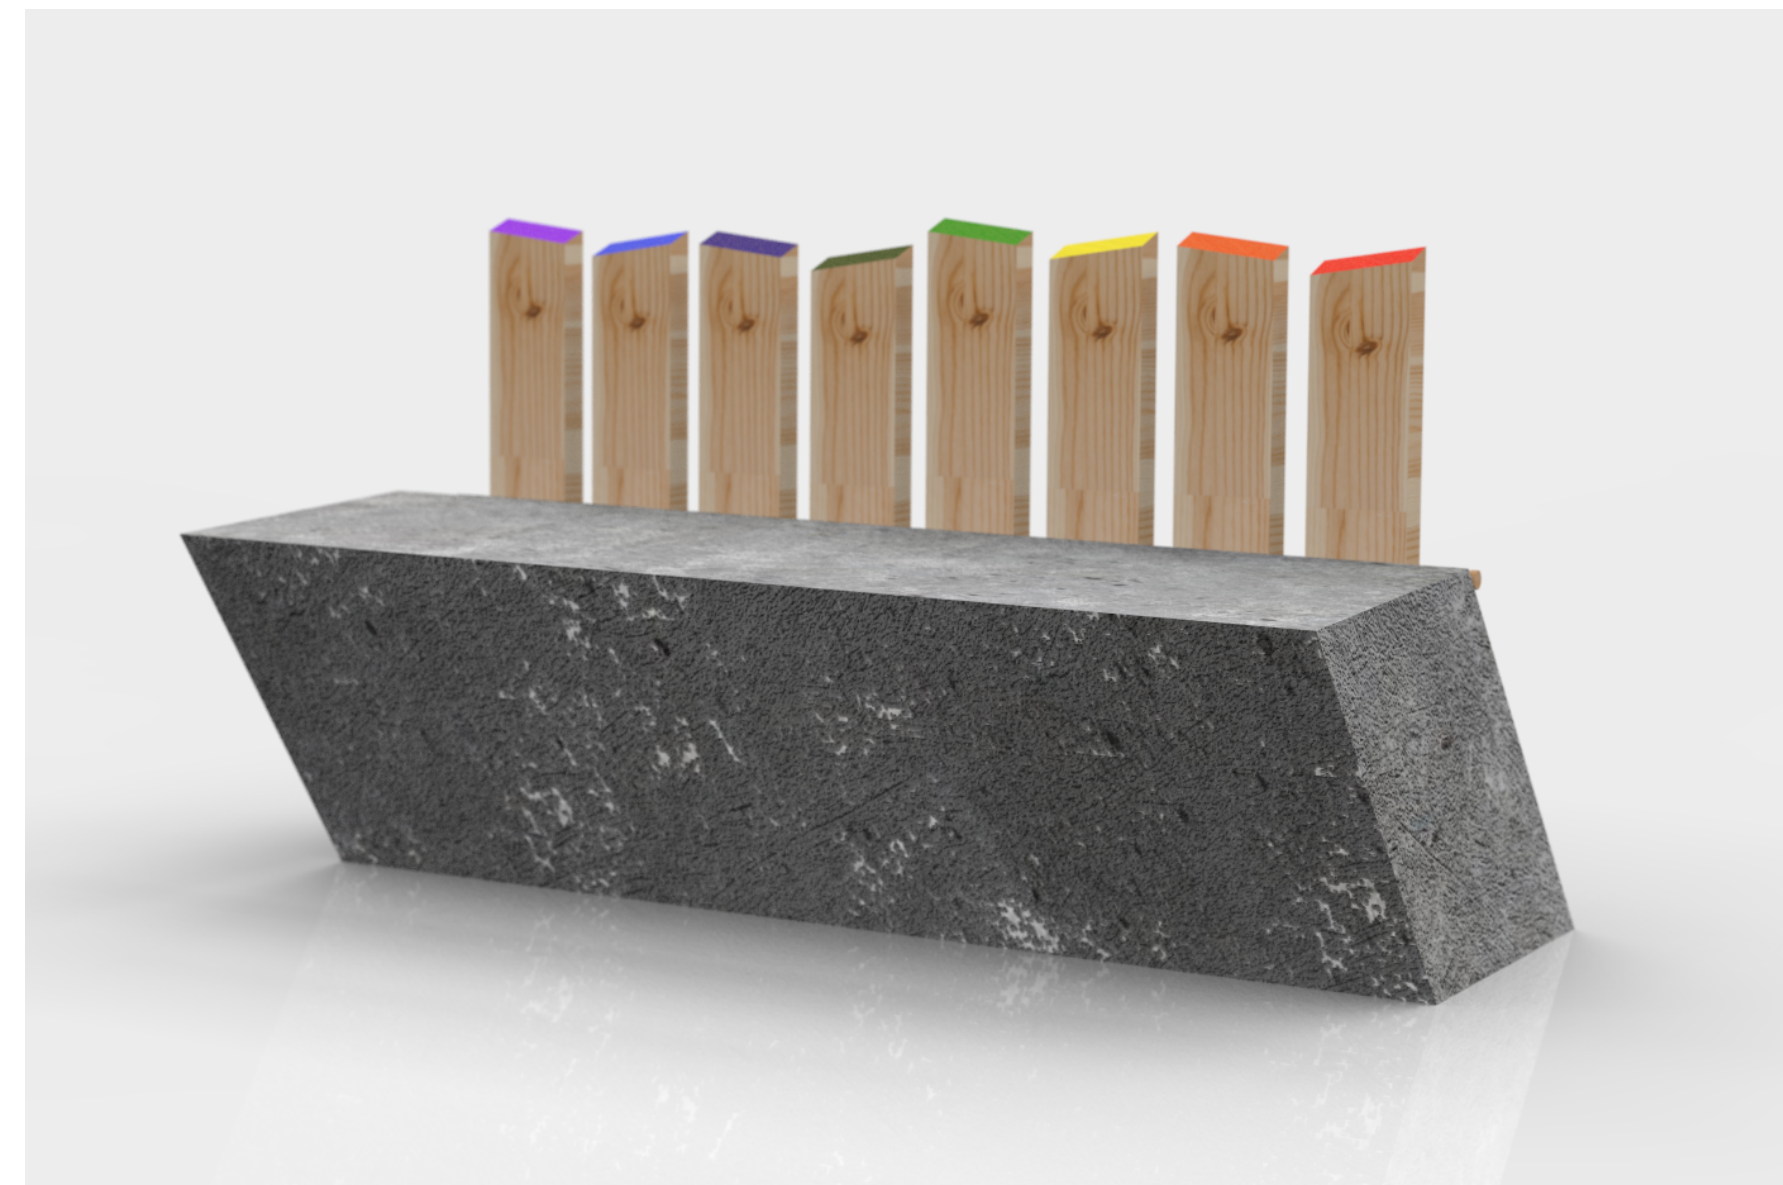

BENX

- sedací objekt, ve kterém je zakomponovaný xylofon
- spojení betonu a dřeva
- hravý barevný akcent
- dynamické diagonální tvarování

HRACÍ SYSTÉM: