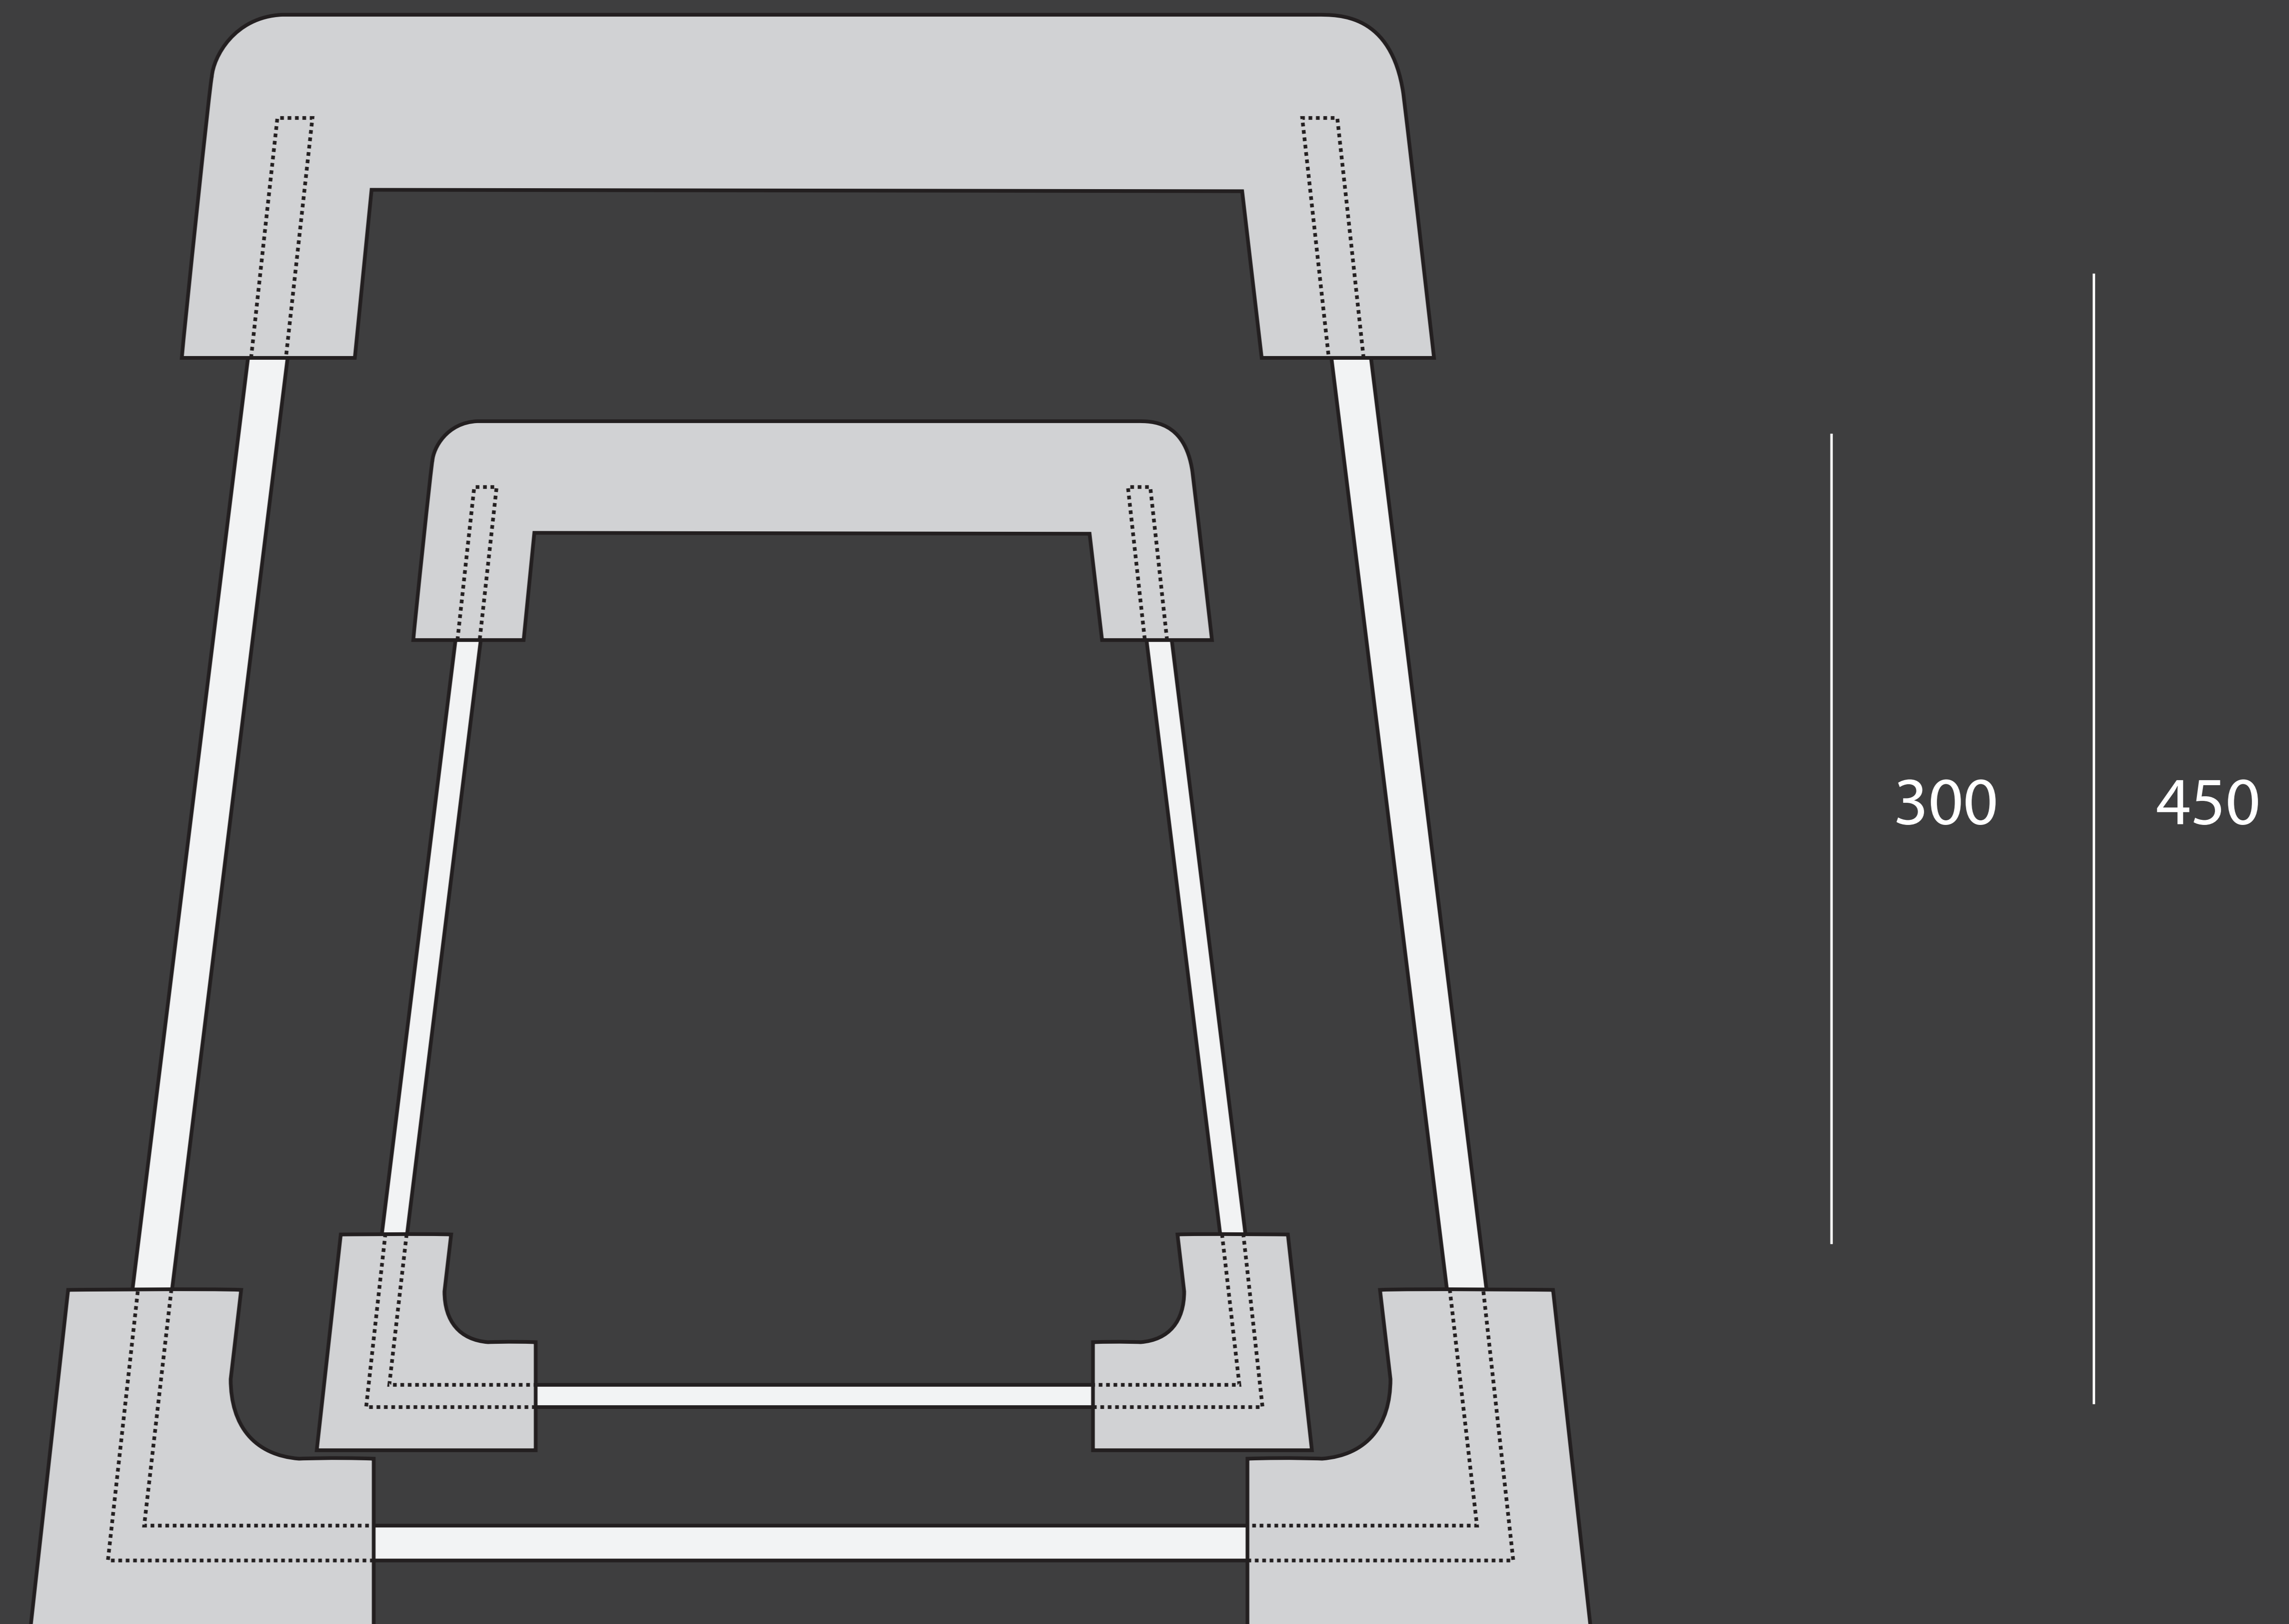

# PŘEDCHOZÍ VERZE

2

- stolek uschován v taburetce
- zlepšit:
  - stabilita
  - tvar

# CALDER

3

- šest kusů, které tvoří taburetku,  
stolek, nebo při více kusech poličku /  
úložný prostor

- pro:  
lidi s málo penězi  
kteří se stěhovali  
mají málo místa

# VERZE

- možnost dětské verze, která lze uschovat do taburetky