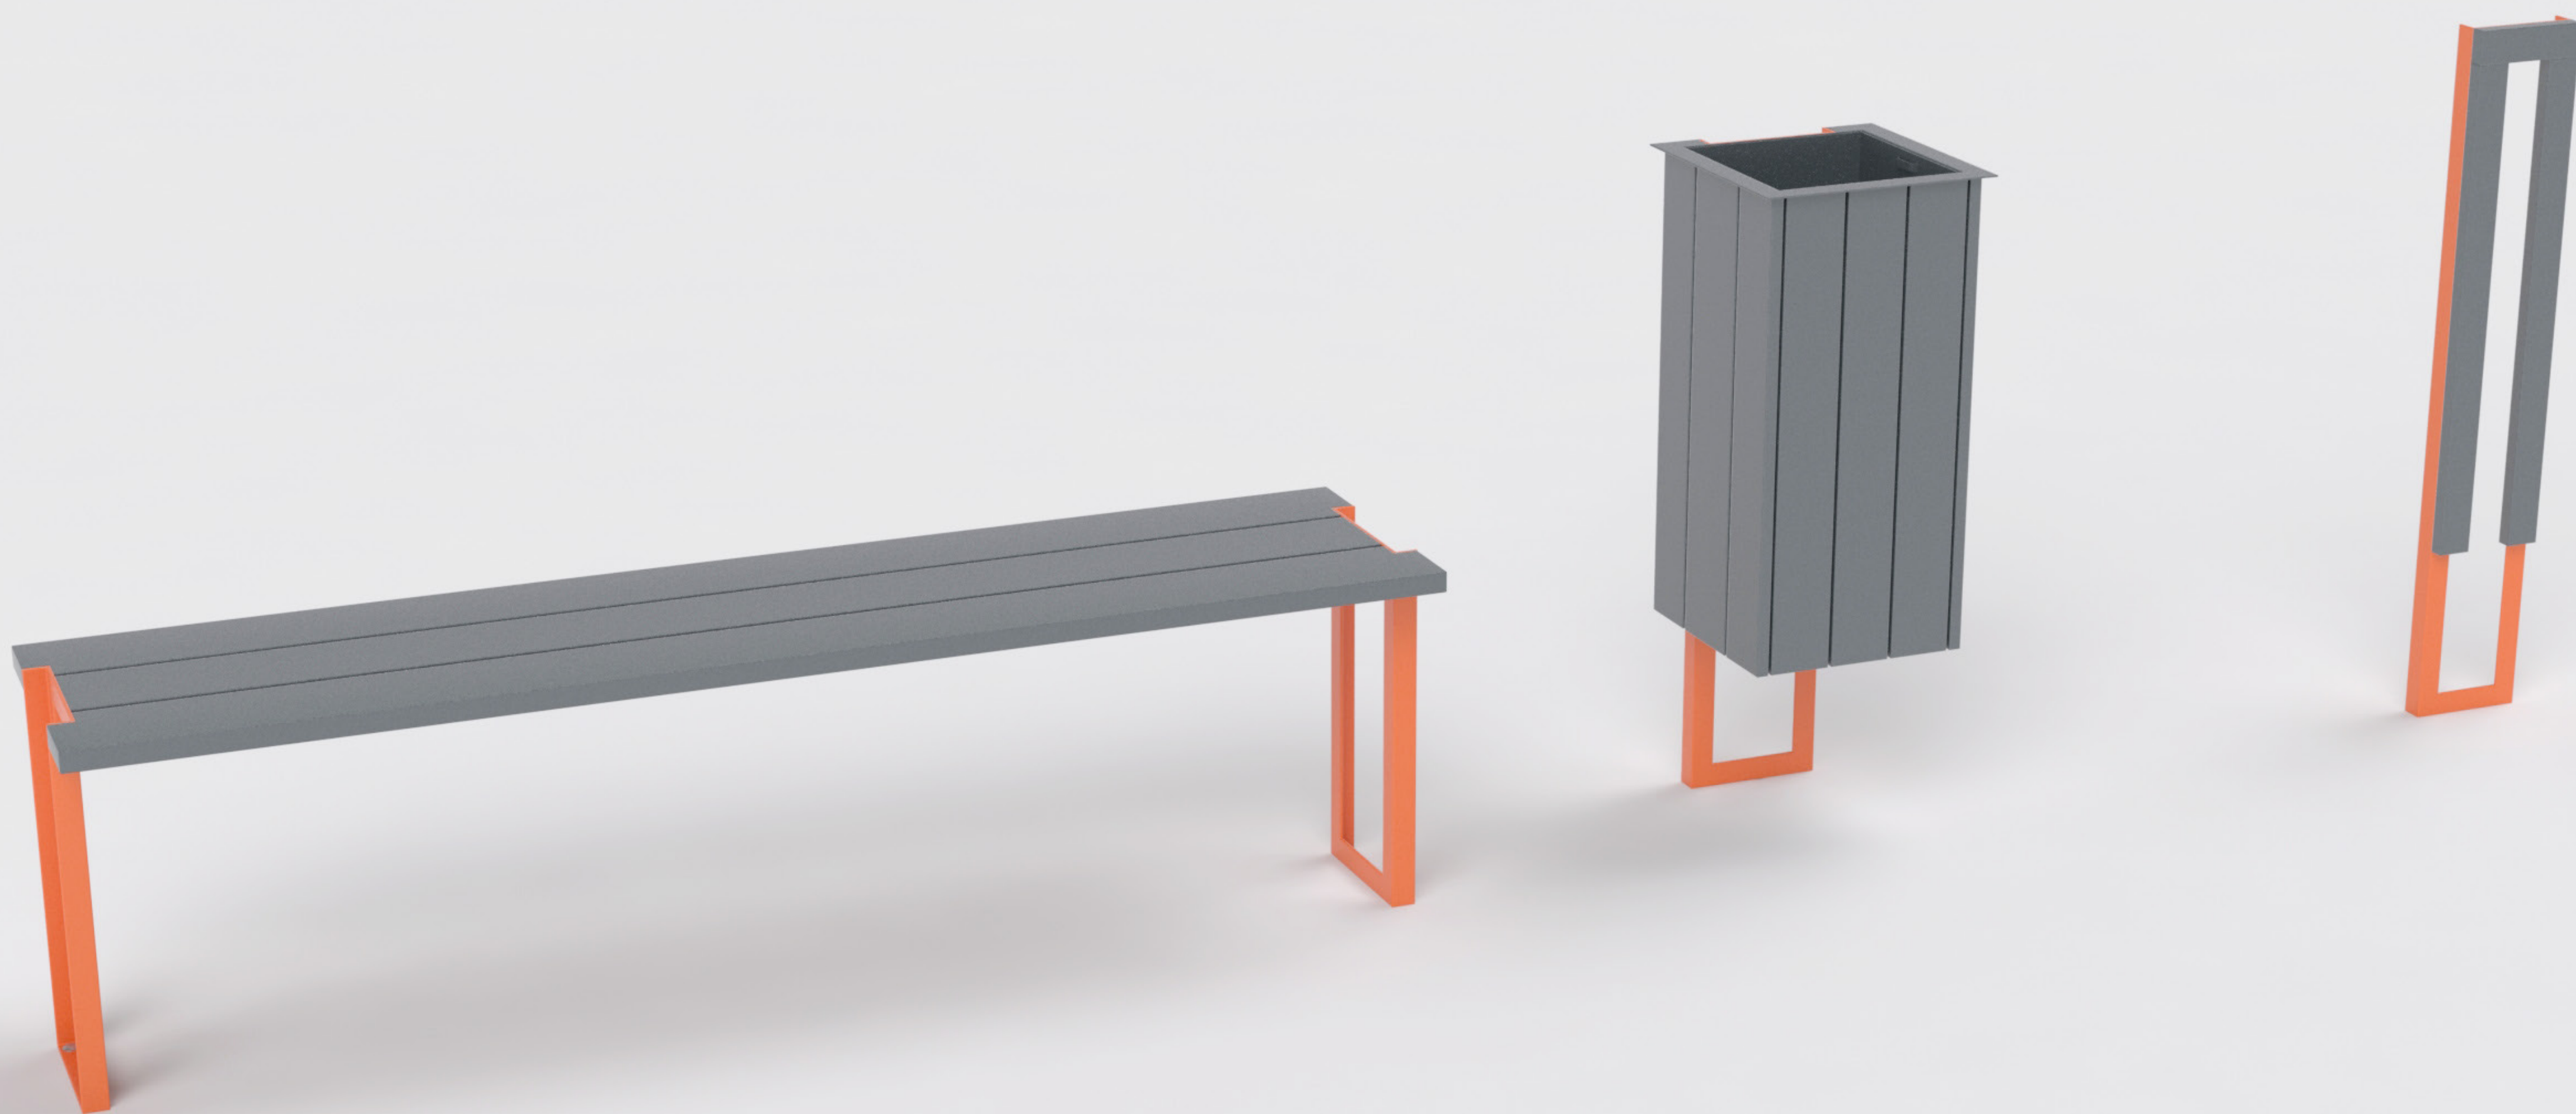

Mobiliář pro COOP

Lavička | Odpadkový koš | Stojan na kola

Mobiliář je inspirovaný architekturou typickou pro COOP, stejně tak barevnost, která je spojená s vizuální identitou. Tyto principy vynikají mezi konkurencí a tradičním pohledem na mobiliář.

Použití dřevoplastu namísto klasického dřeva umožňuje zvolit širší škálu barev, nevyžaduje údržbu a je odolnější proti poškození.

Lavička je pro 3 osoby, koš má objem 70 l s vyměnitelnou nádobou.