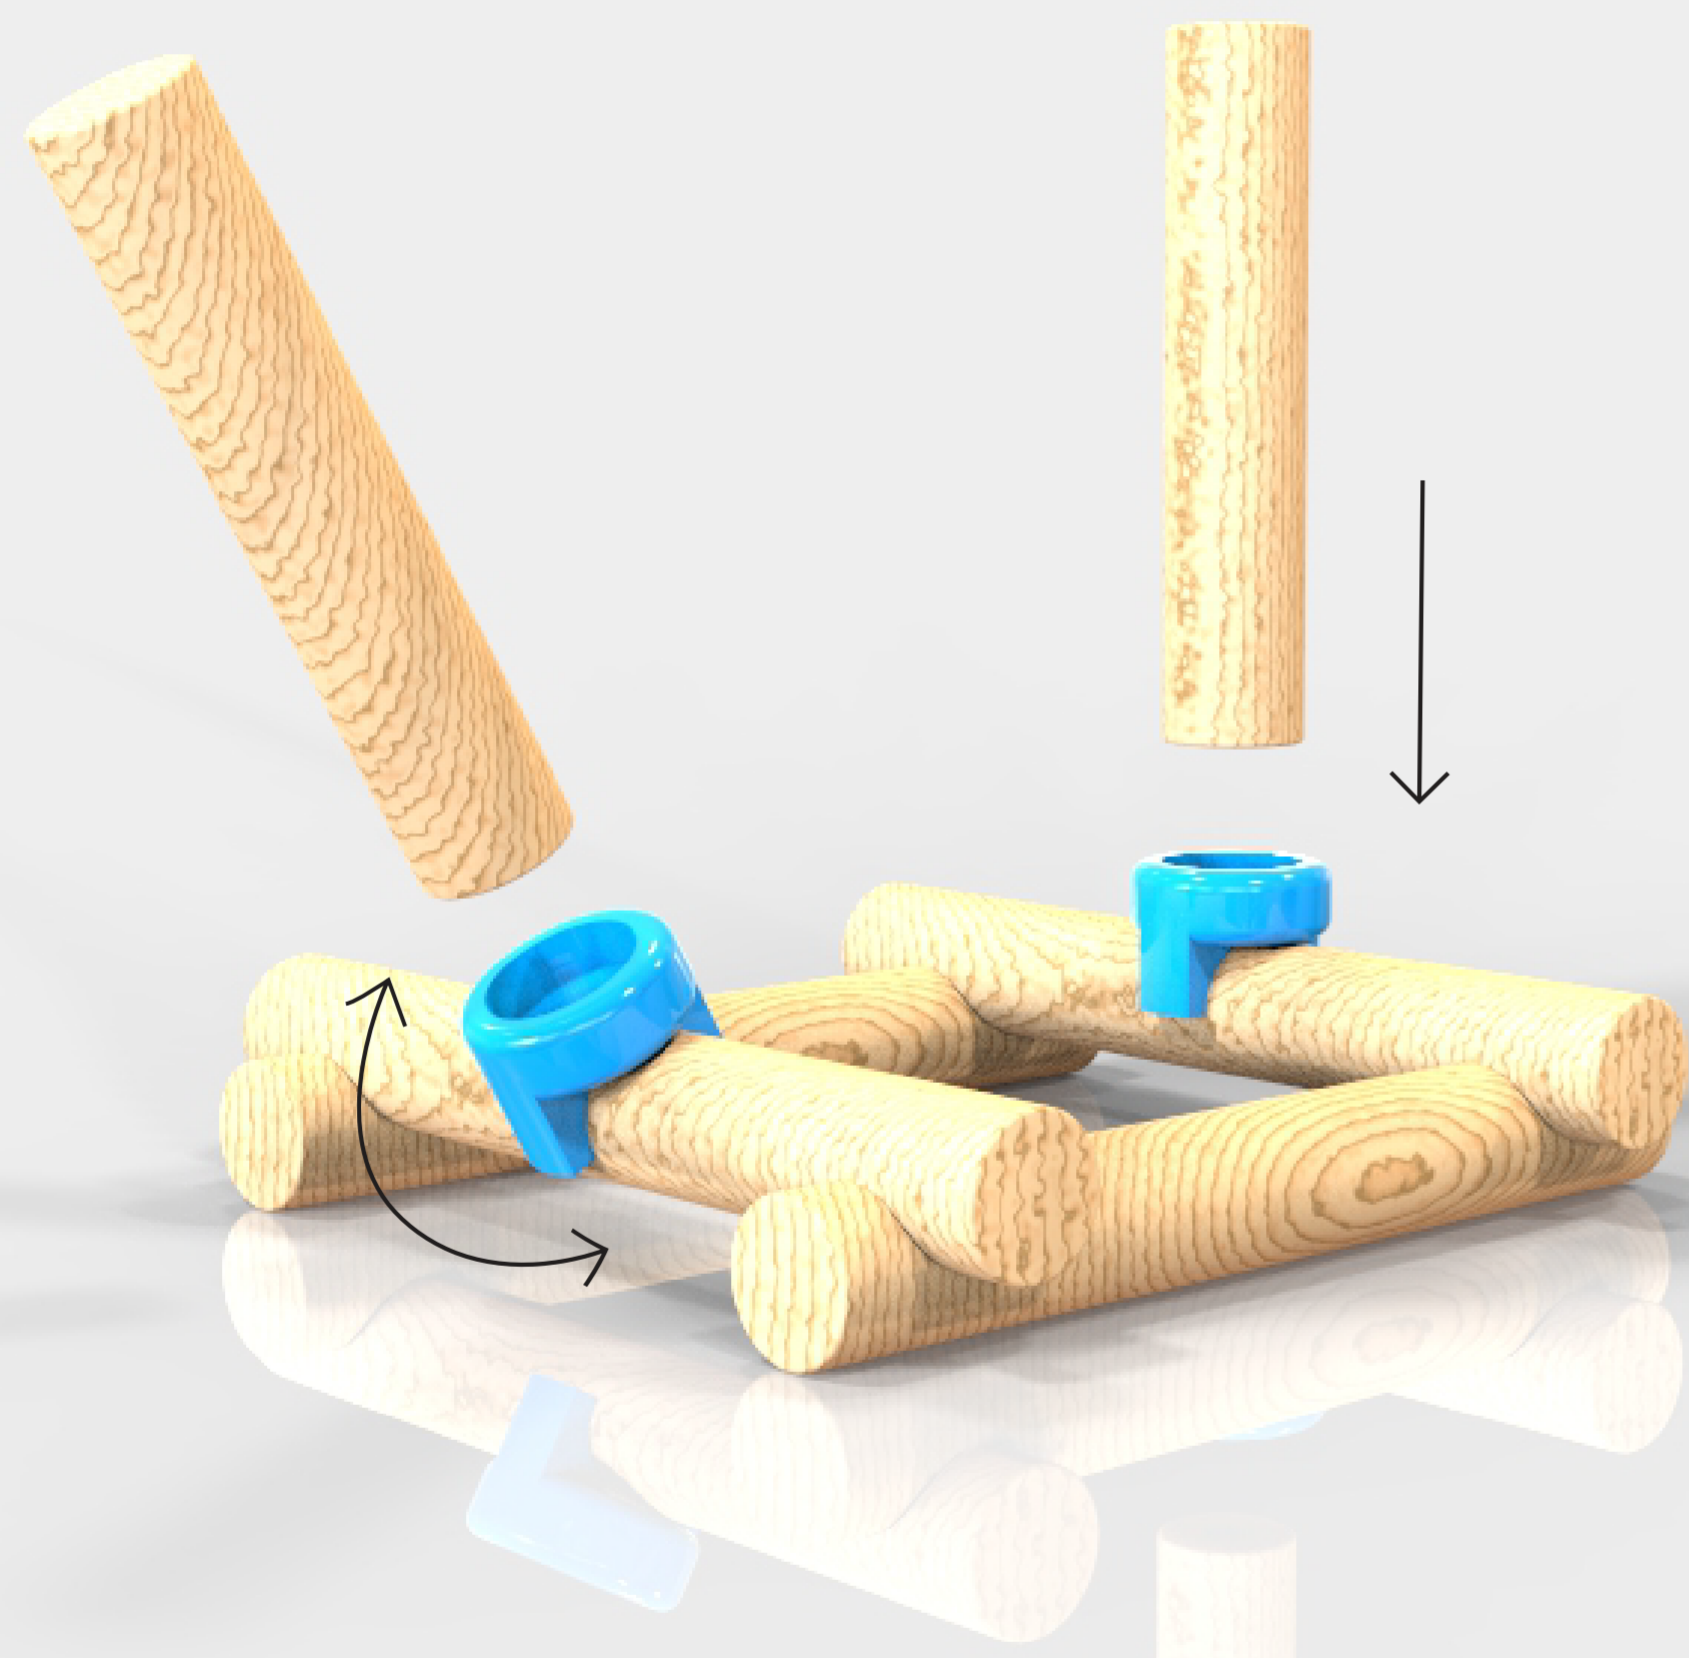

CÍLE

- spojovací prvek (plast, kov,..)
- pohyblivé části (mlýn, větrník,..)
- nové objekty (dopravní prostředky,..)

- hravost
- nenarušit původní myšlenku
- rozšířit stavební možnosti

-
- dřevěné hračky
 - stavebnice z masivního bukového dřeva
 - standardní díly 15mm, 12mm, 8mm, 6mm
 - pro děti od 5 let

- prostorová součástka
- pohyb v šikmé ose
- vertikální napojování
- horizontální napojování
- možnost natáčení součástky

rozšíření možností

parametry

změna směru
kulatinka 15mm

vertikální spojování
kulatinka 15mm

spojování
kulatinka 15mm

otáčení
kulatinka 15mm

prodloužení
kulatinka 15mm

1

2

3

4

5