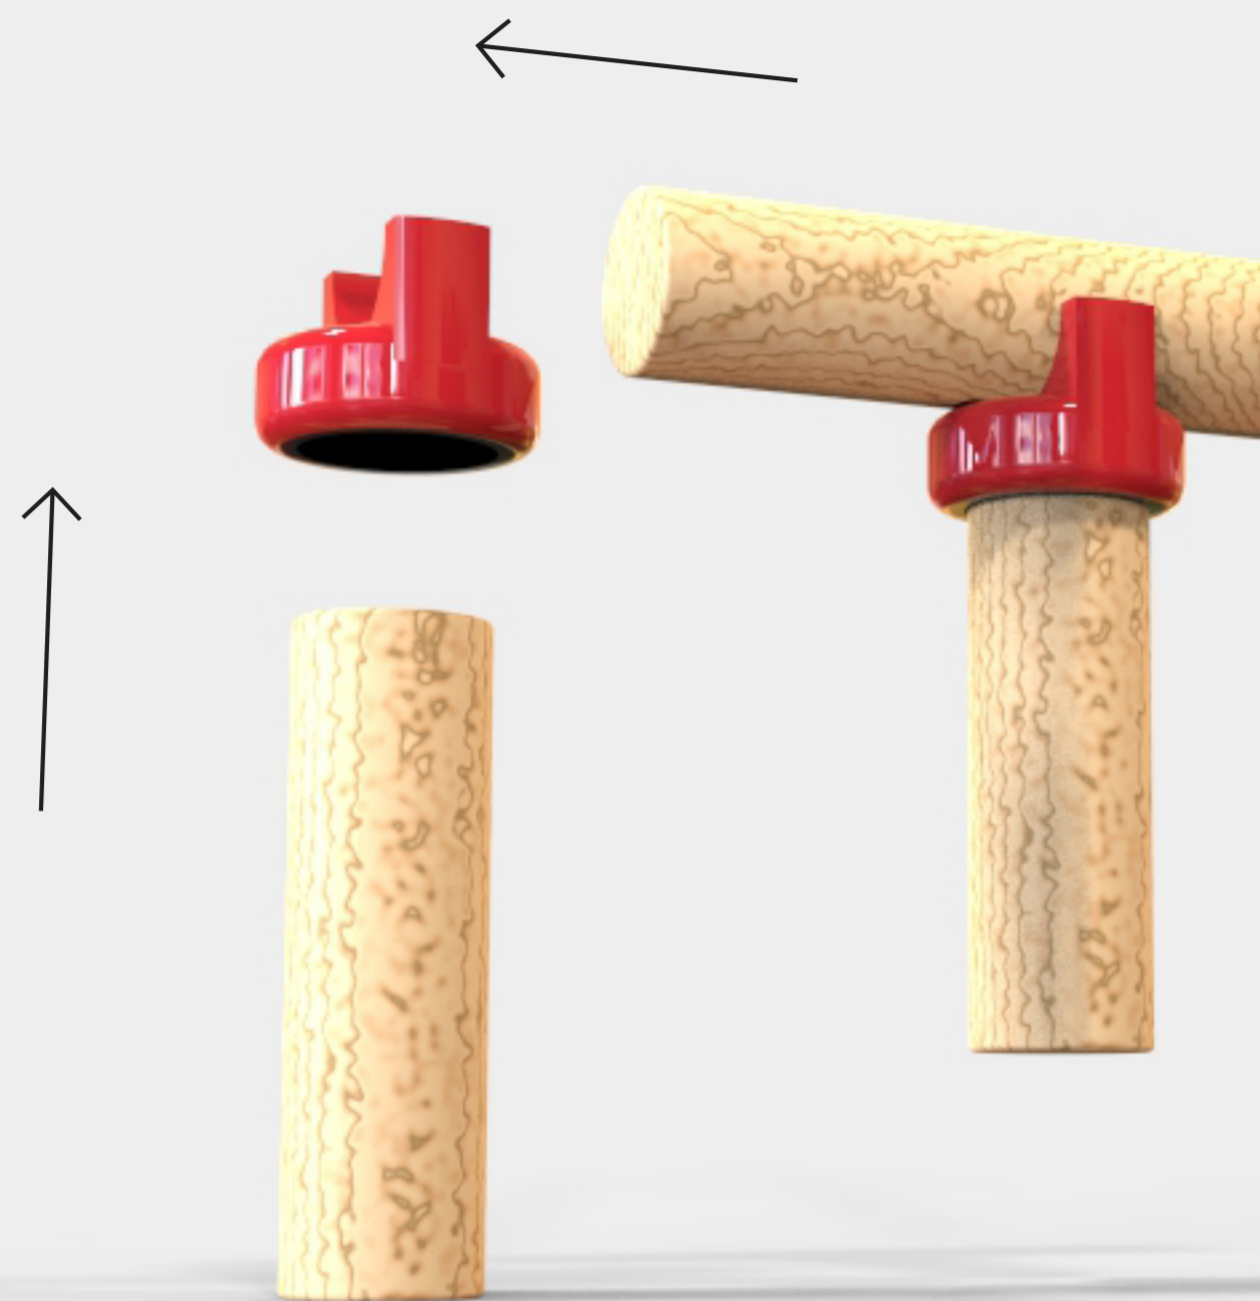

CÍLE

- spojovací prvek (plast, kov,..)
- pohyblivé části (mlýn, větrník,..)
- nové objekty (dopravní prostředky,..)

- hravost
- nenarušit původní myšlenku
- rozšířit stavební možnosti

-
- dřevěné hračky
 - stavebnice z masivního bukového dřeva
 - standardní díly 15mm, 12mm, 8mm, 6mm
 - pro děti od 5 let

- prostorová součástka
- pohyb v šikmé ose
- vertikální napojování
- horizontální napojování
- možnost natáčení součástky

rozšíření možností

parametry

změna směru
kulatinka 15mm

vertikální spojování
kulatinka 15mm

spojování
kulatinka 15mm

otáčení
kulatinka 15mm

prodloužení
kulatinka 15mm

1

2

3

4

5