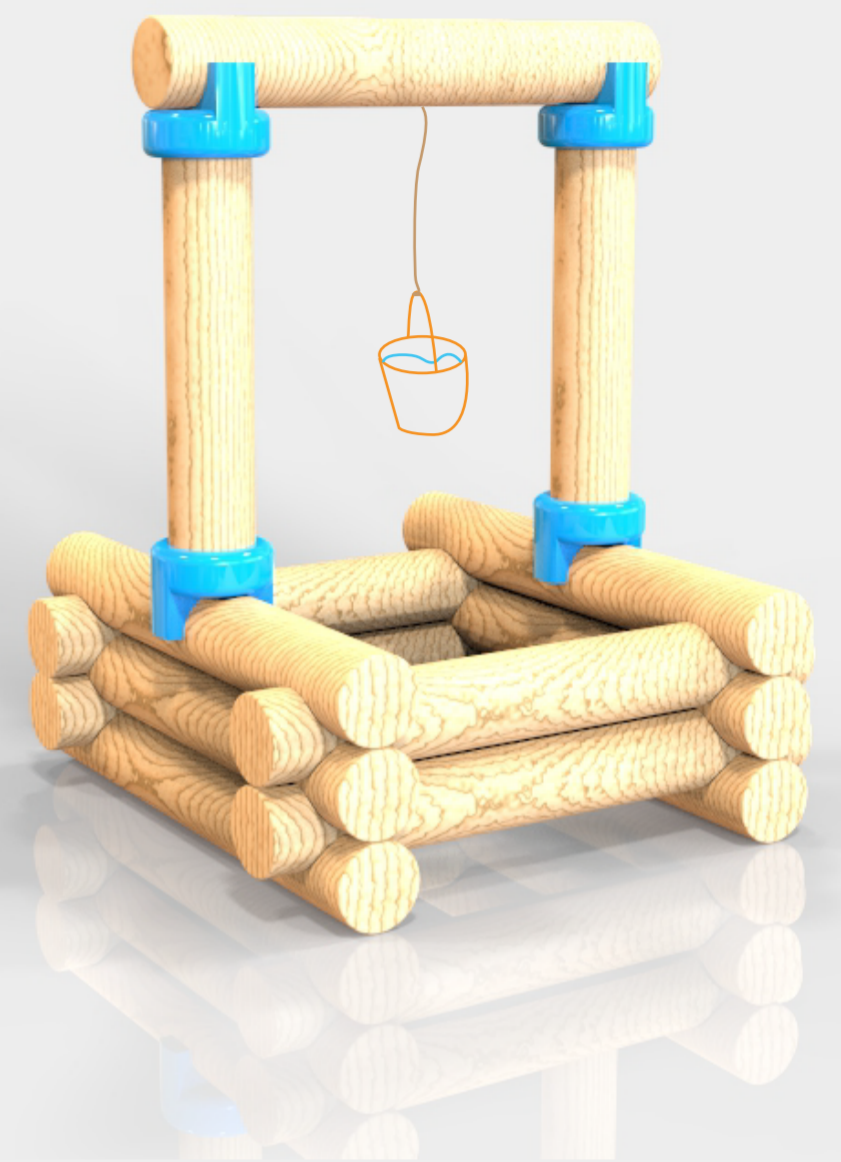

CÍLE

- spojovací prvek (plast, kov,..)
- pohyblivé části (mlýn, větrník,..)
- nové objekty (dopravní prostředky,..)

- hravost
- nenarušit původní myšlenku
- rozšířit stavební možnosti

-
- dřevěné hračky
 - stavebnice z masivního bukového dřeva
 - standardní díly 15mm, 12mm, 8mm, 6mm
 - pro děti od 5 let

- prostorová součástka
- pohyb v šikmé ose
- vertikální napojování
- horizontální napojování
- možnost natáčení součástky

rozšíření možností

parametry

změna směru
kulatinka 15mm

vertikální spojování
kulatinka 15mm

spojování
kulatinka 15mm

otáčení
kulatinka 15mm

prodloužení
kulatinka 15mm

1

2

3

4

5