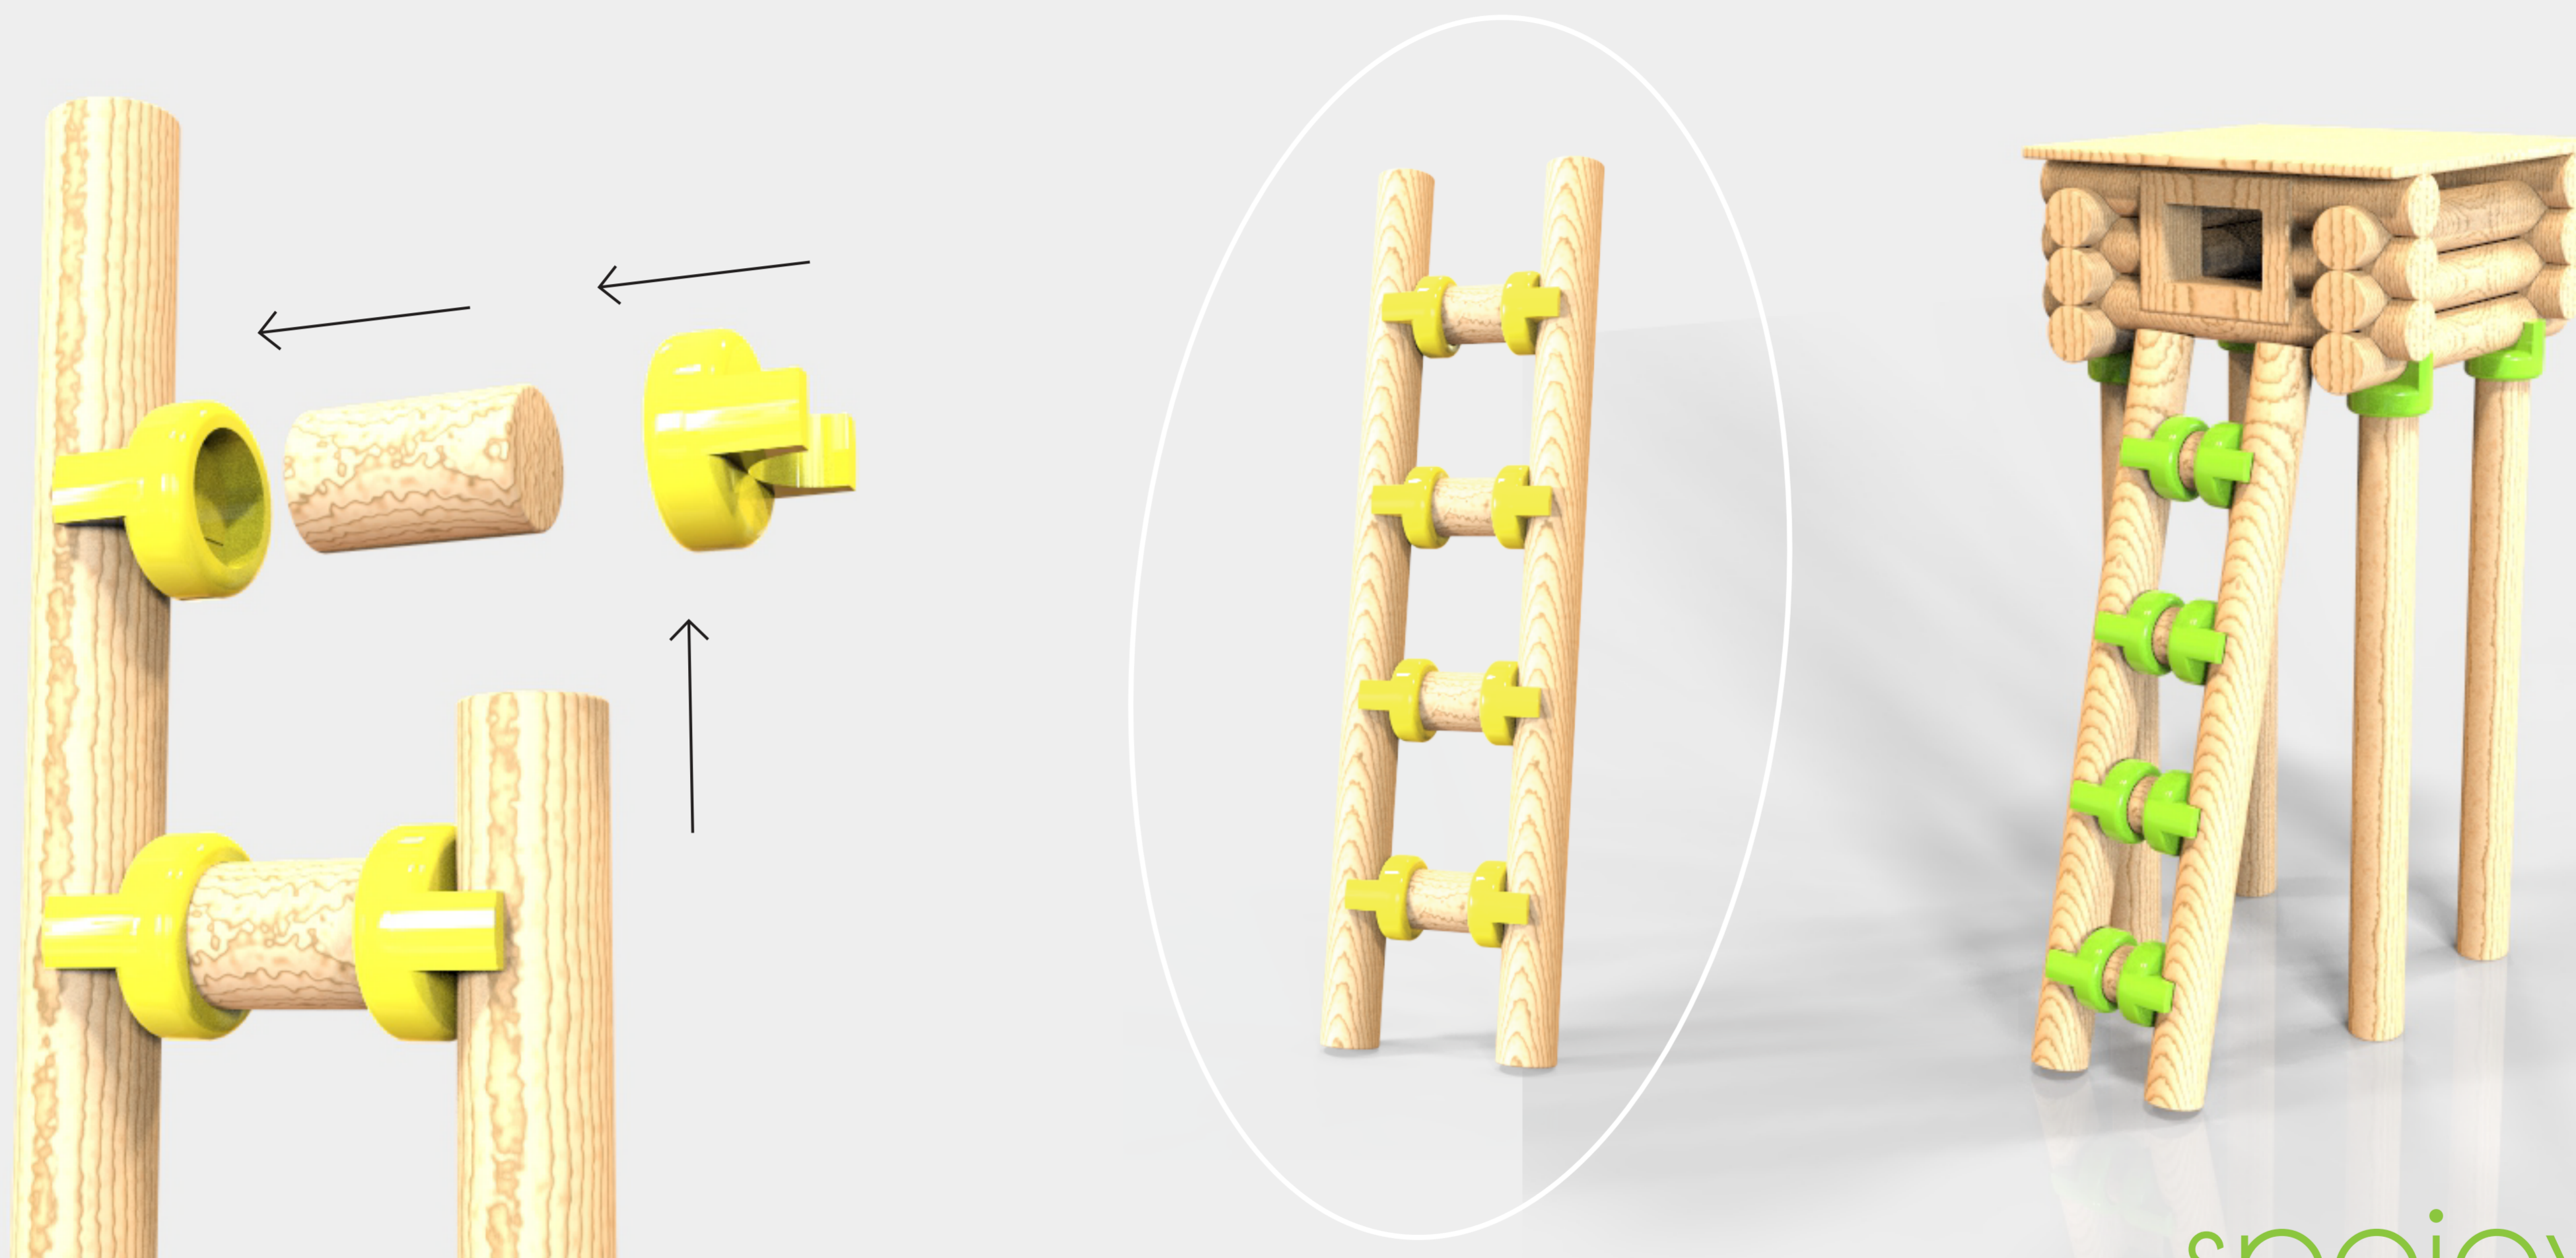

CÍLE

- spojovací prvek (plast, kov,..)
- pohyblivé části (mlýn, větrník,..)
- nové objekty (dopravní prostředky,..)

- hravost
- nenarušit původní myšlenku
- rozšířit stavební možnosti

-
- dřevěné hračky
 - stavebnice z masivního bukového dřeva
 - standardní díly 15mm, 12mm, 8mm, 6mm
 - pro děti od 5 let

- prostorová součástka
- pohyb v šikmé ose
- vertikální napojování
- horizontální napojování
- možnost natáčení součástky

rozšíření možností

parametry

změna směru
kulatinka 15mm

vertikální spojování
kulatinka 15mm

spojování
kulatinka 15mm

otáčení
kulatinka 15mm

prodloužení
kulatinka 15mm

1

2

3

4

5