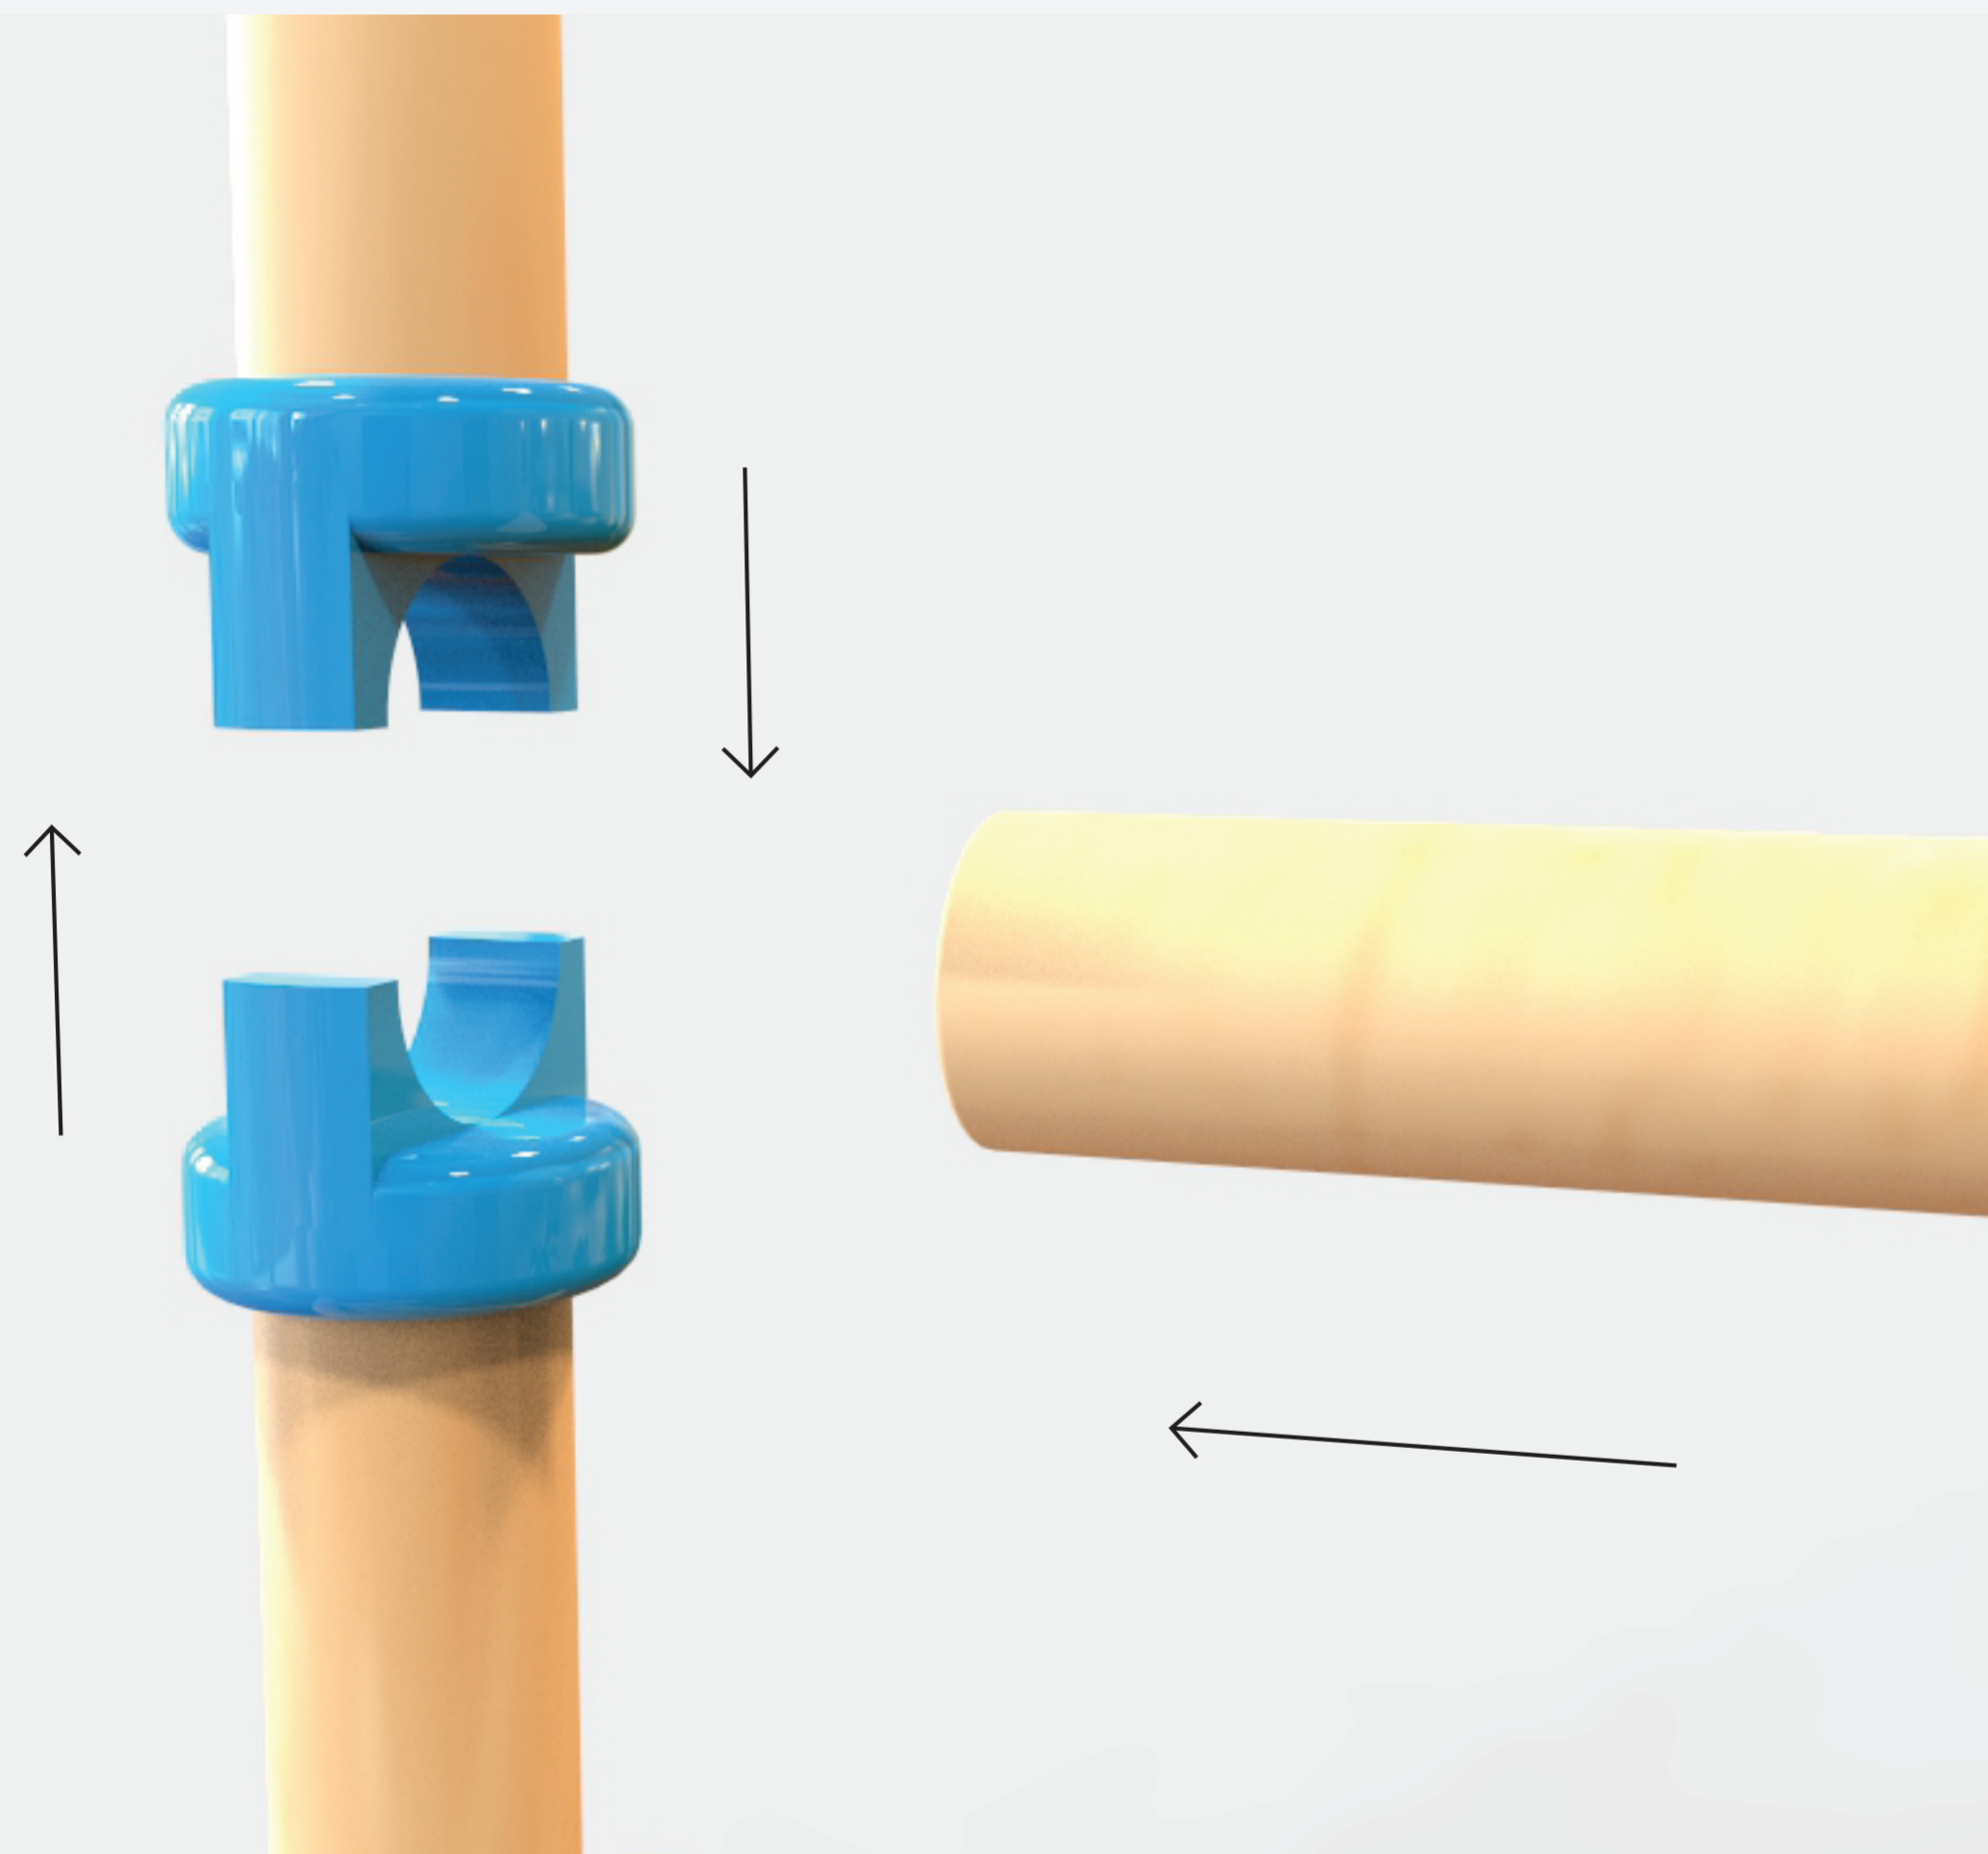

CÍLE

- spojovací prvek (plast, kov,..)
- pohyblivé části (mlýn, větrník,..)
- nové objekty (dopravní prostředky,..)

- hravost
- nenarušit původní myšlenku
- rozšířit stavební možnosti

-
- dřevěné hračky
 - stavebnice z masivního bukového dřeva
 - standardní díly 15mm, 12mm, 8mm, 6mm
 - pro děti od 5 let

- prostorová součástka
- pohyb v šikmé ose
- vertikální napojování
- horizontální napojování
- možnost natáčení součástky

rozšíření možností

parametry

změna směru
kulatinka 15mm

vertikální spojování
kulatinka 15mm

spojování
kulatinka 15mm

otáčení
kulatinka 15mm

prodloužení
kulatinka 15mm

1

2

3

4

5