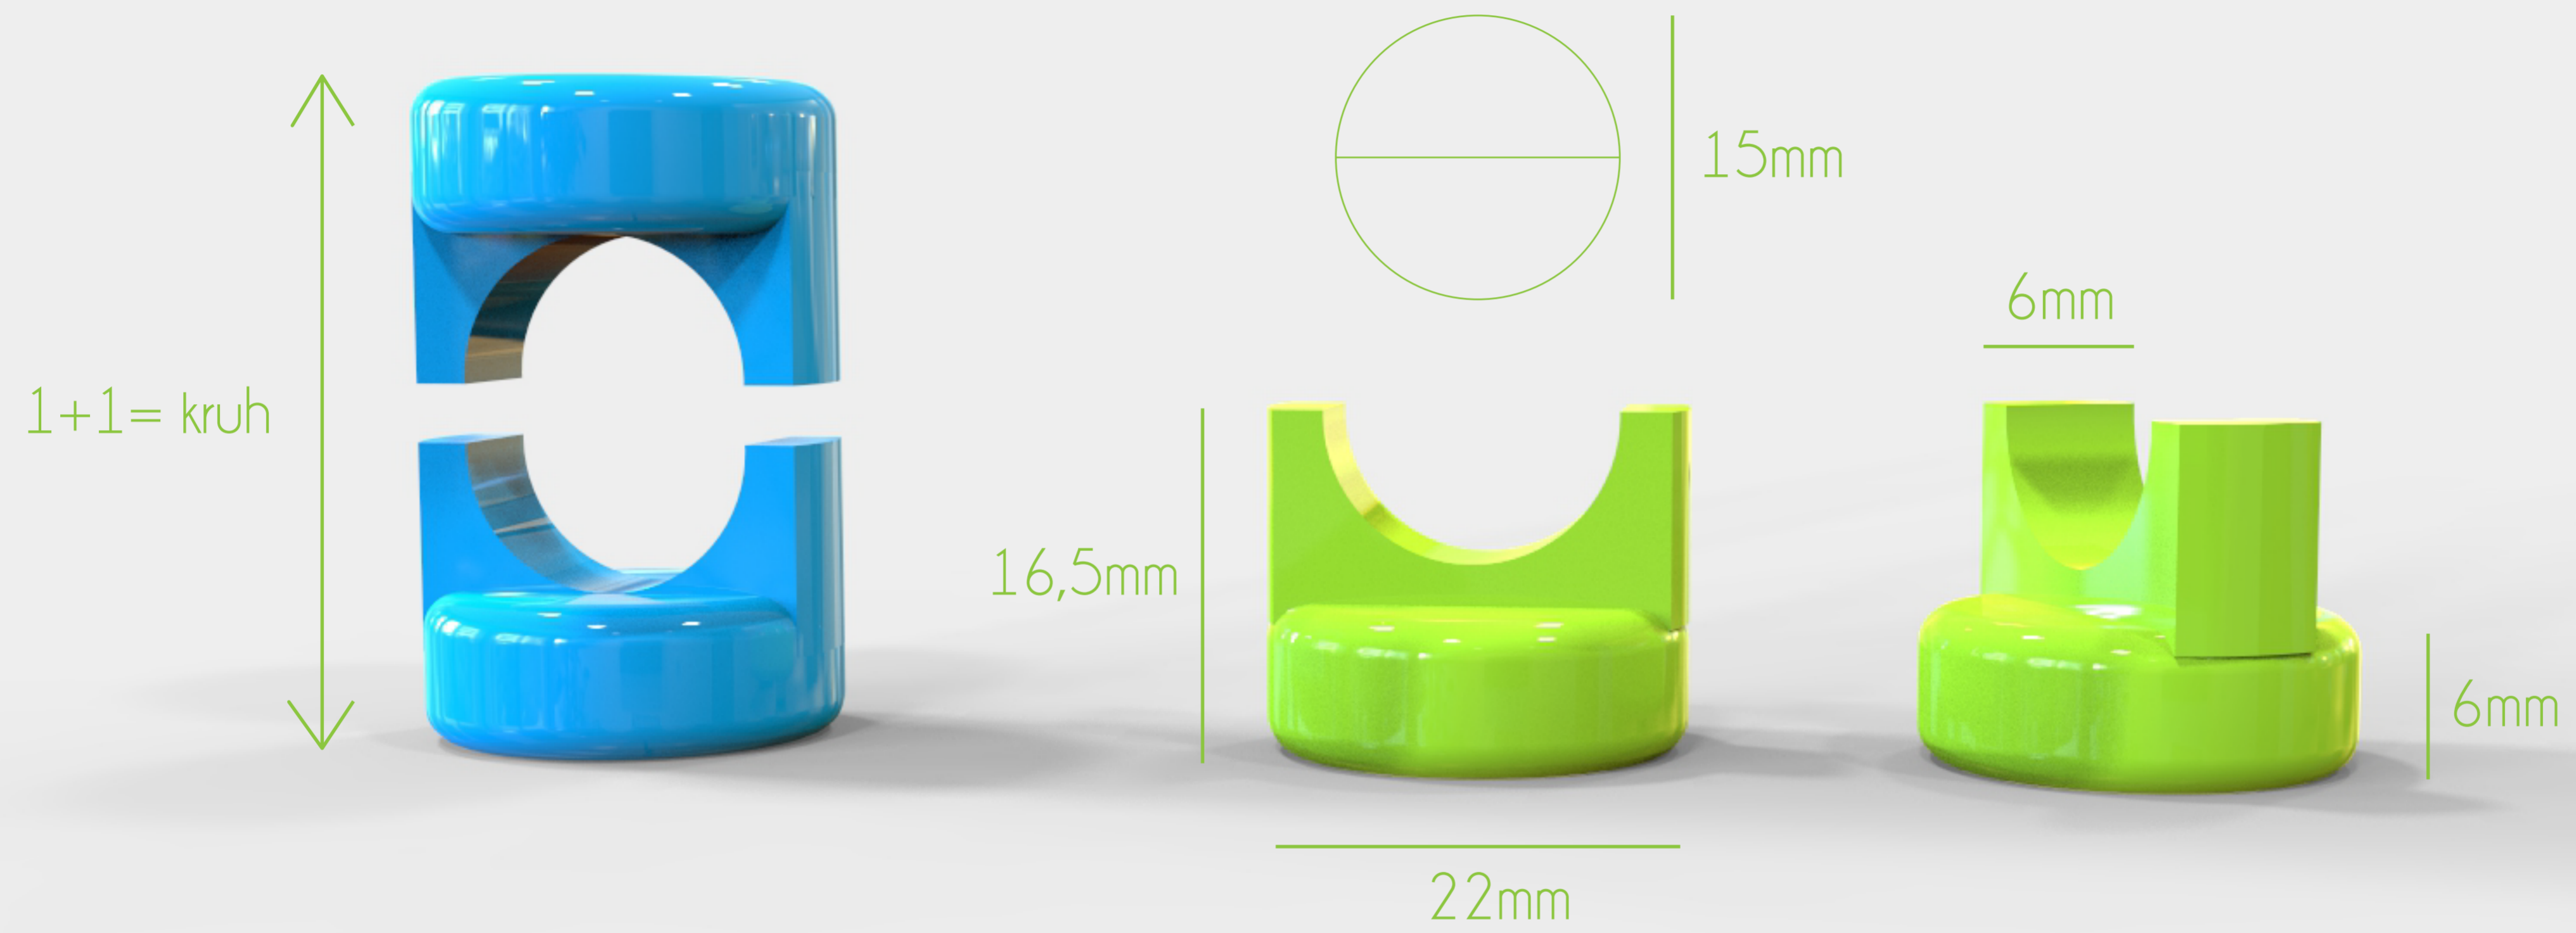

CÍLE

- spojovací prvek (plast, kov,..)
- pohyblivé části (mlýn, větrník,..)
- nové objekty (dopravní prostředky,..)

- hravost
- nenarušit původní myšlenku
- rozšířit stavební možnosti

-
- dřevěné hračky
 - stavebnice z masivního bukového dřeva
 - standardní díly 15mm, 12mm, 8mm, 6mm
 - pro děti od 5 let

- prostorová součástka
- pohyb v šikmé ose
- vertikální napojování
- horizontální napojování
- možnost natáčení součástky

rozšíření možností

parametry

změna směru
kulatinka 15mm

vertikální spojování
kulatinka 15mm