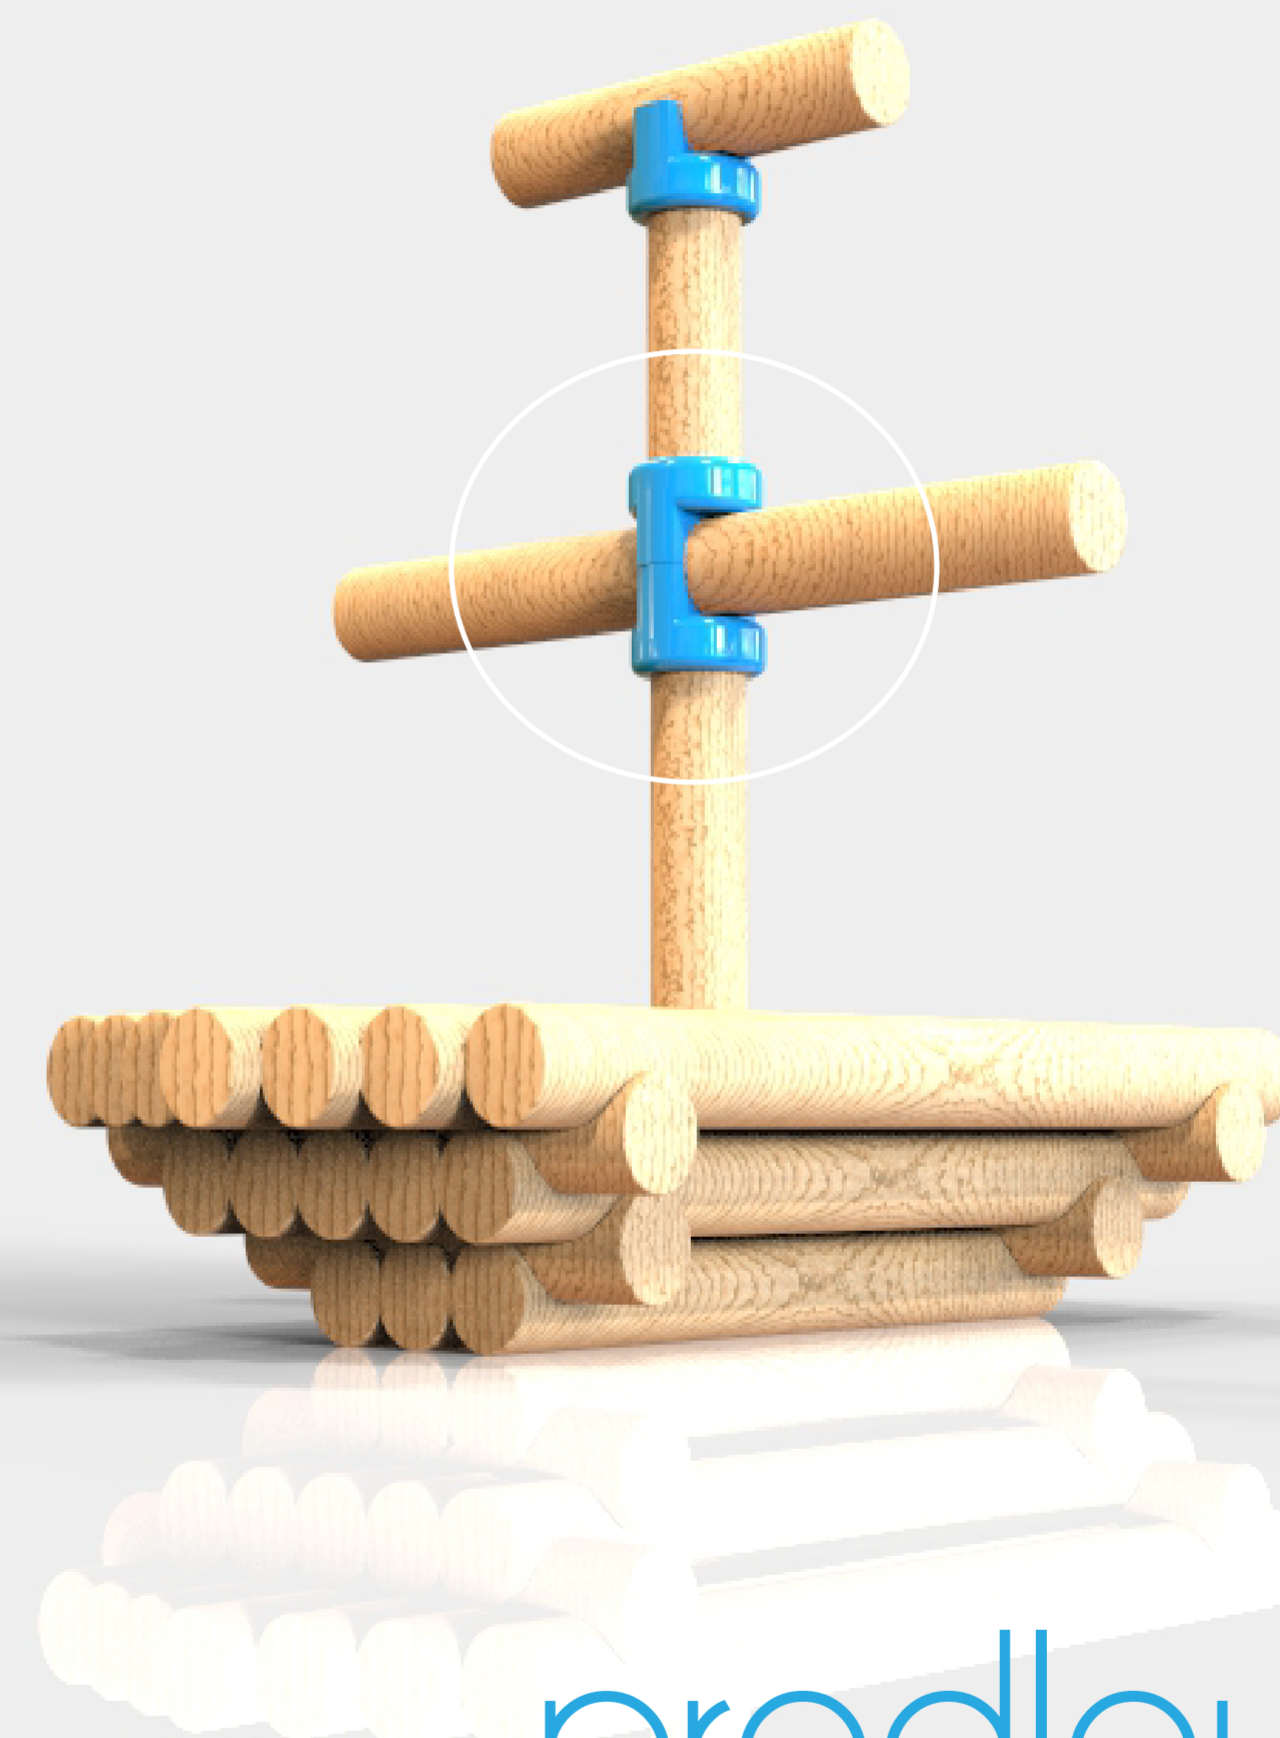

prodloužení
kulatinka 15mm