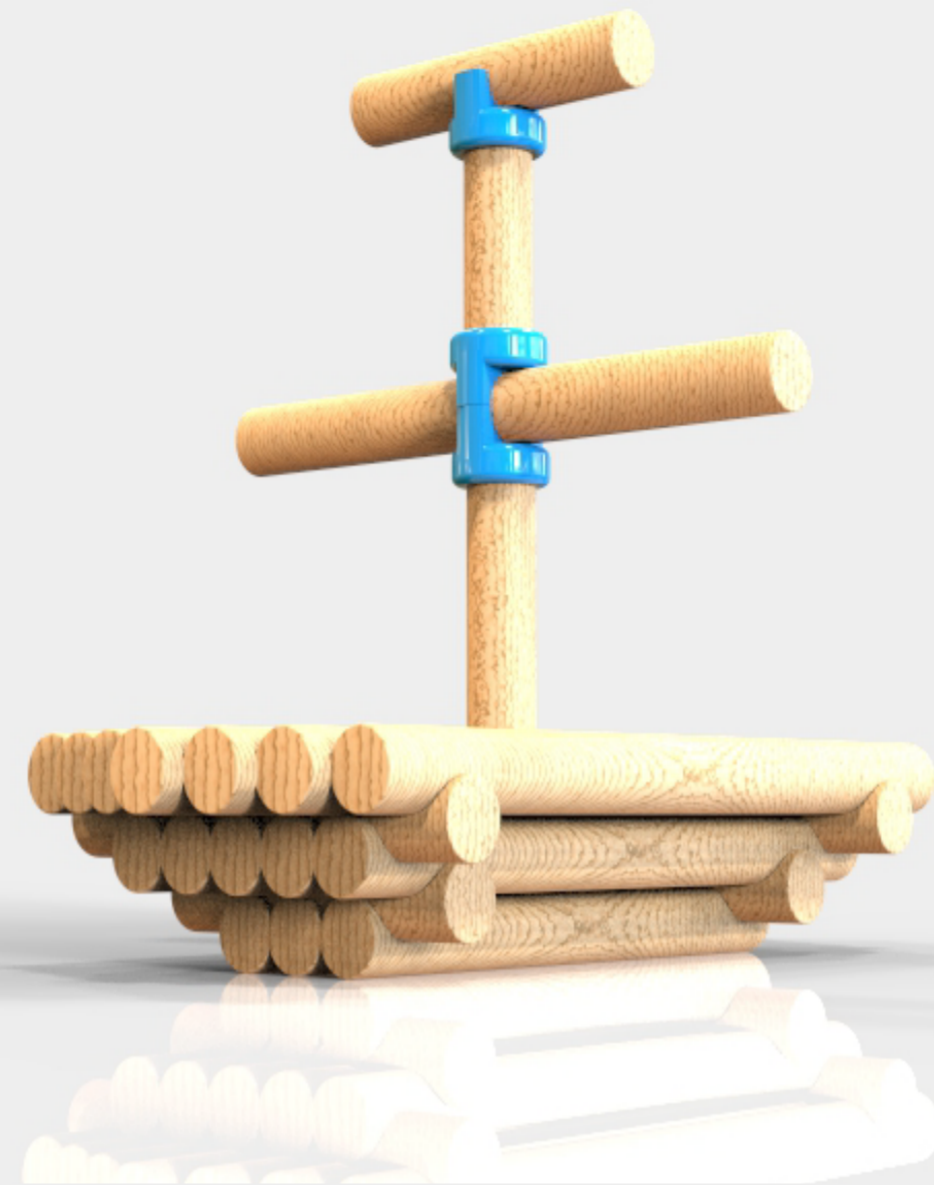

CÍLE

- spojovací prvek (plast, kov,..)
- pohyblivé části (mlýn, větrník,..)
- nové objekty (dopravní prostředky,..)

- hravost
- nenarušit původní myšlenku
- rozšířit stavební možnosti

-
- dřevěné hračky
 - stavebnice z masivního bukového dřeva
 - standardní díly 15mm, 12mm, 8mm, 6mm
 - pro děti od 5 let

- prostorová součástka
- pohyb v šikmé ose
- vertikální napojování
- horizontální napojování
- možnost natáčení součástky

rozšíření možností

parametry

změna směru
kulatinka 15mm

vertikální spojování
kulatinka 15mm

spojování
kulatinka 15mm

otáčení
kulatinka 15mm

prodloužení
kulatinka 15mm

1

2

3

4

5