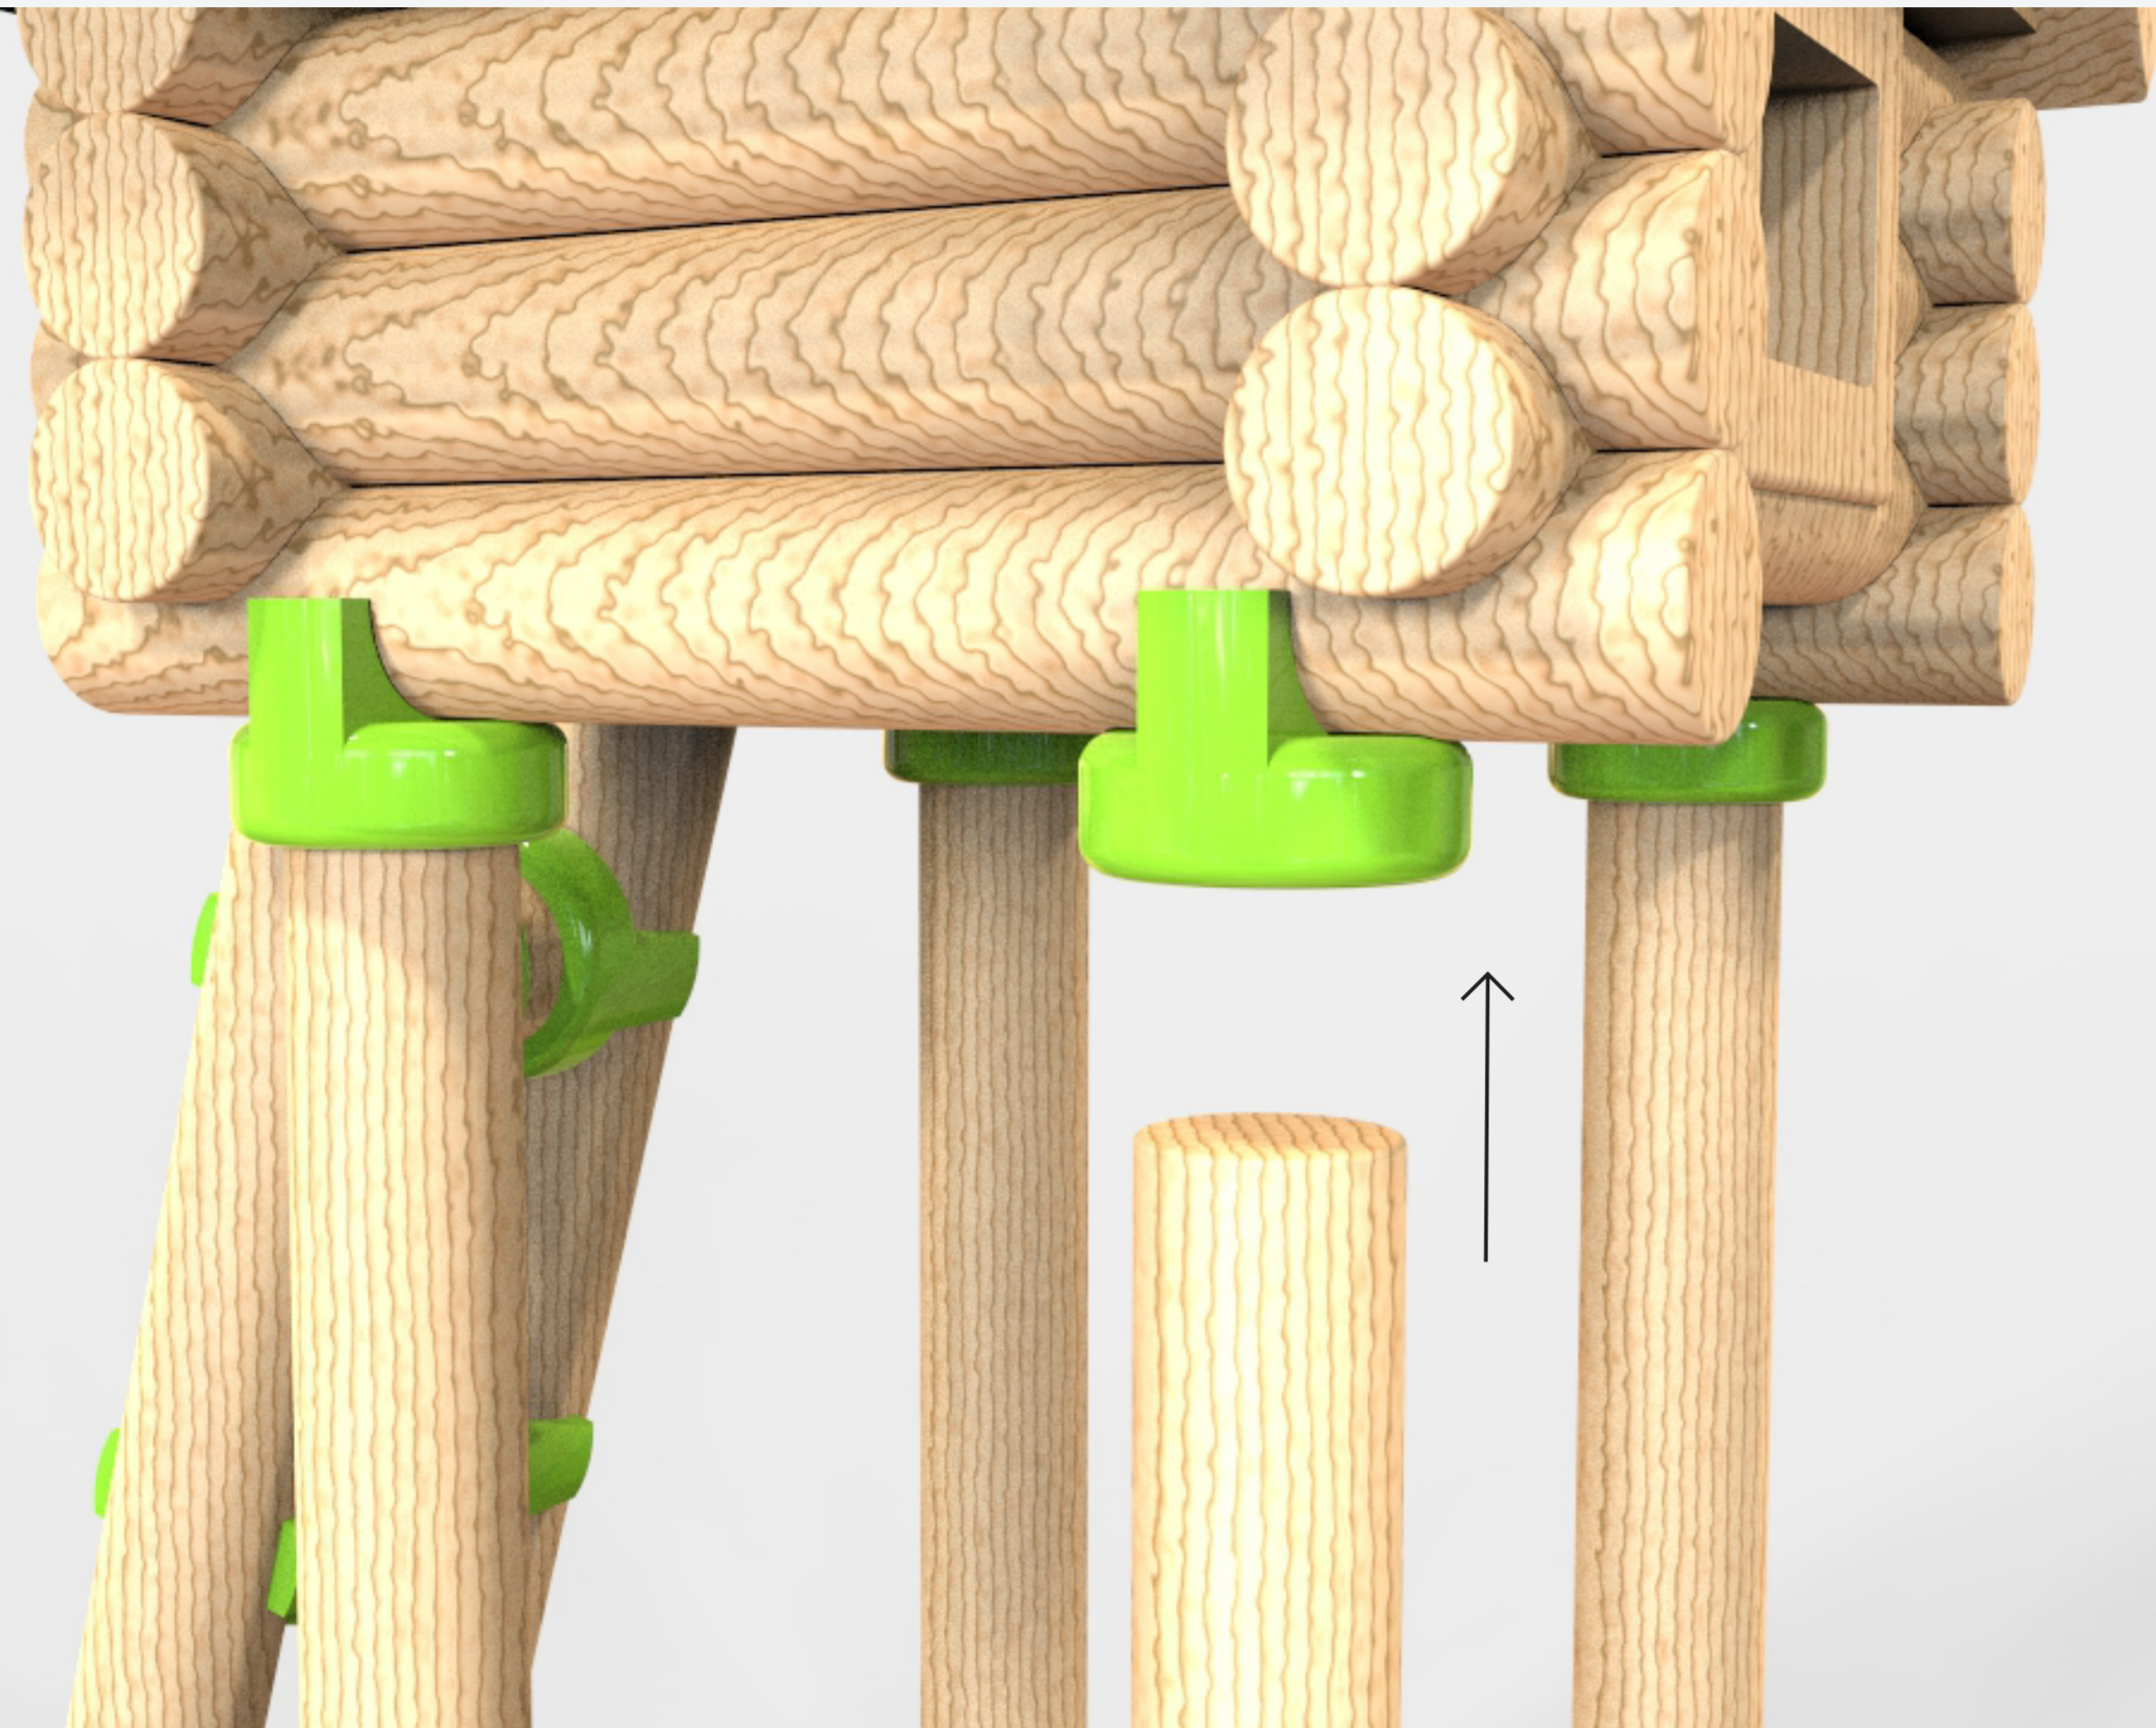

CÍLE

- spojovací prvek (plast, kov,..)
- pohyblivé části (mlýn, větrník,..)
- nové objekty (dopravní prostředky,..)

- hravost
- nenarušit původní myšlenku
- rozšířit stavební možnosti

-
- dřevěné hračky
 - stavebnice z masivního bukového dřeva
 - standardní díly 15mm, 12mm, 8mm, 6mm
 - pro děti od 5 let

- prostorová součástka
- pohyb v šikmé ose
- vertikální napojování
- horizontální napojování
- možnost natáčení součástky

rozšíření možností

parametry

změna směru
kulatinka 15mm

vertikální spojování
kulatinka 15mm