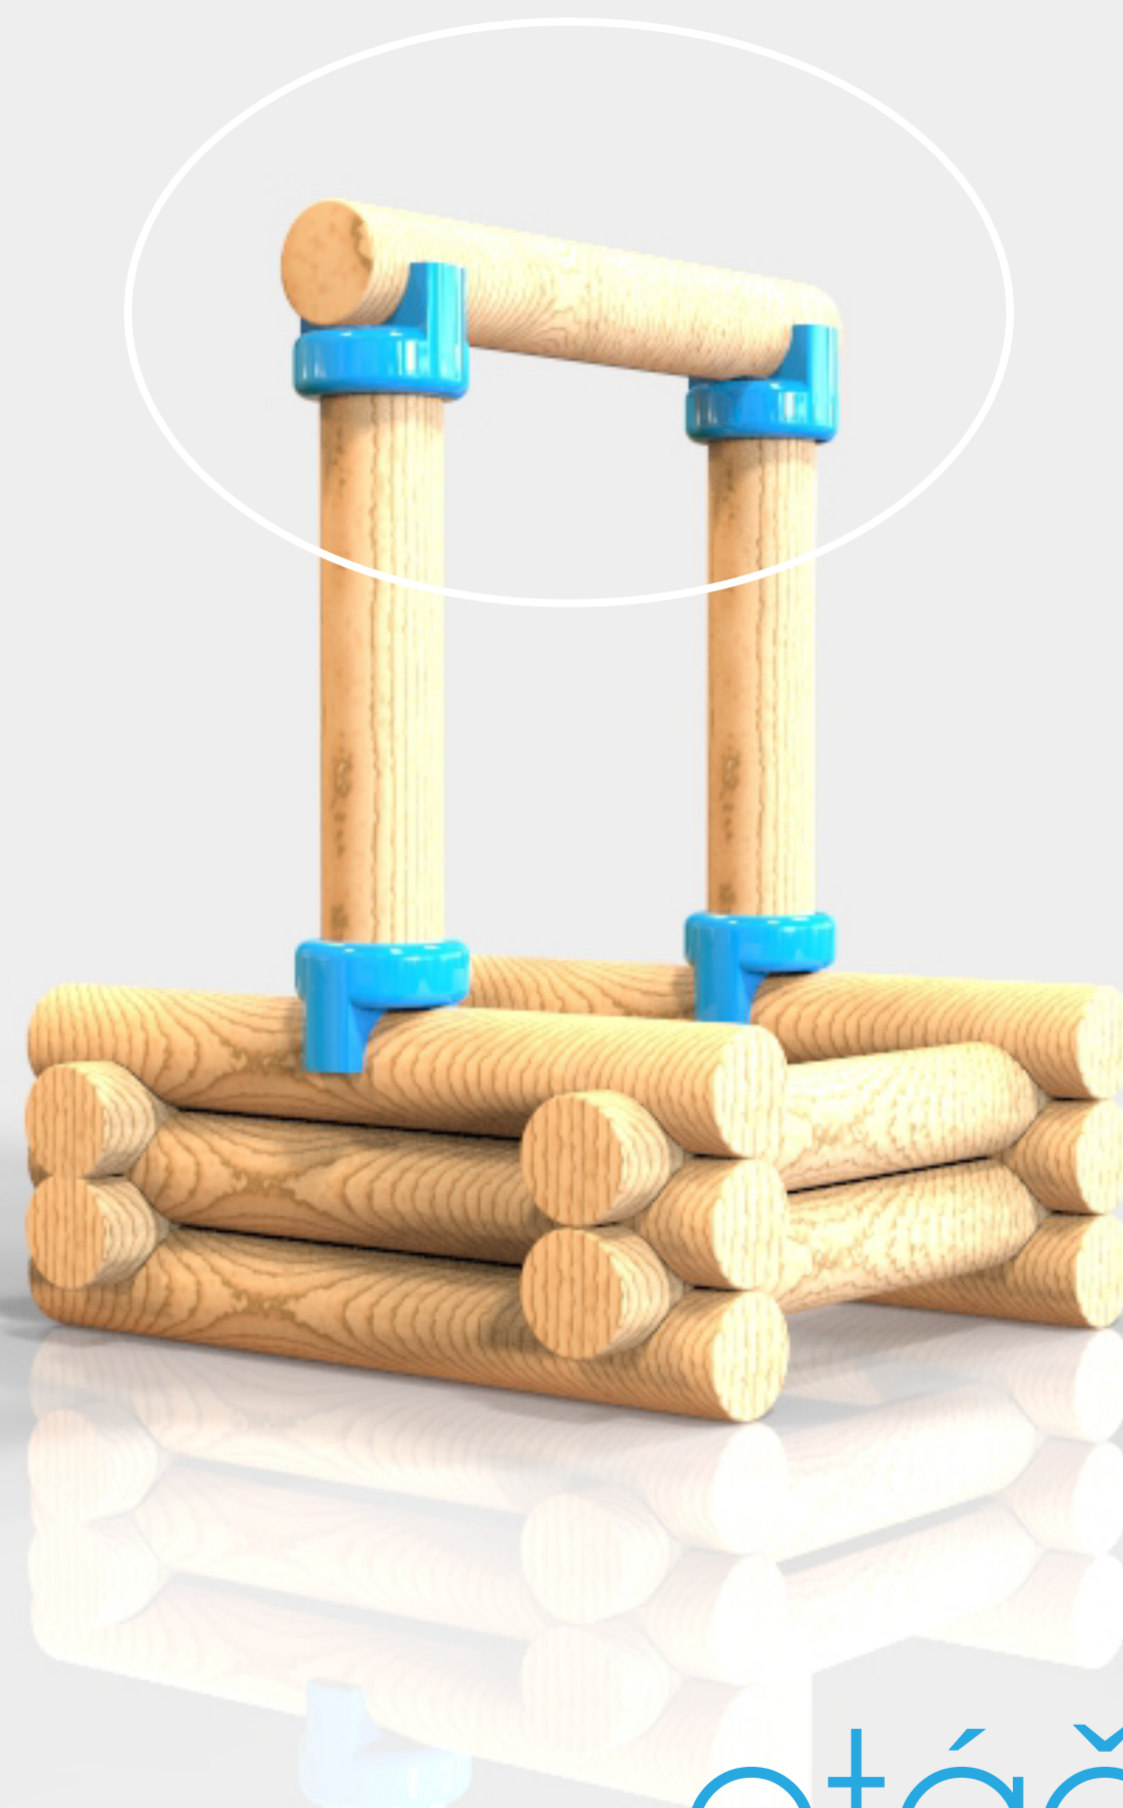

otáčení
kulatinka 15mm