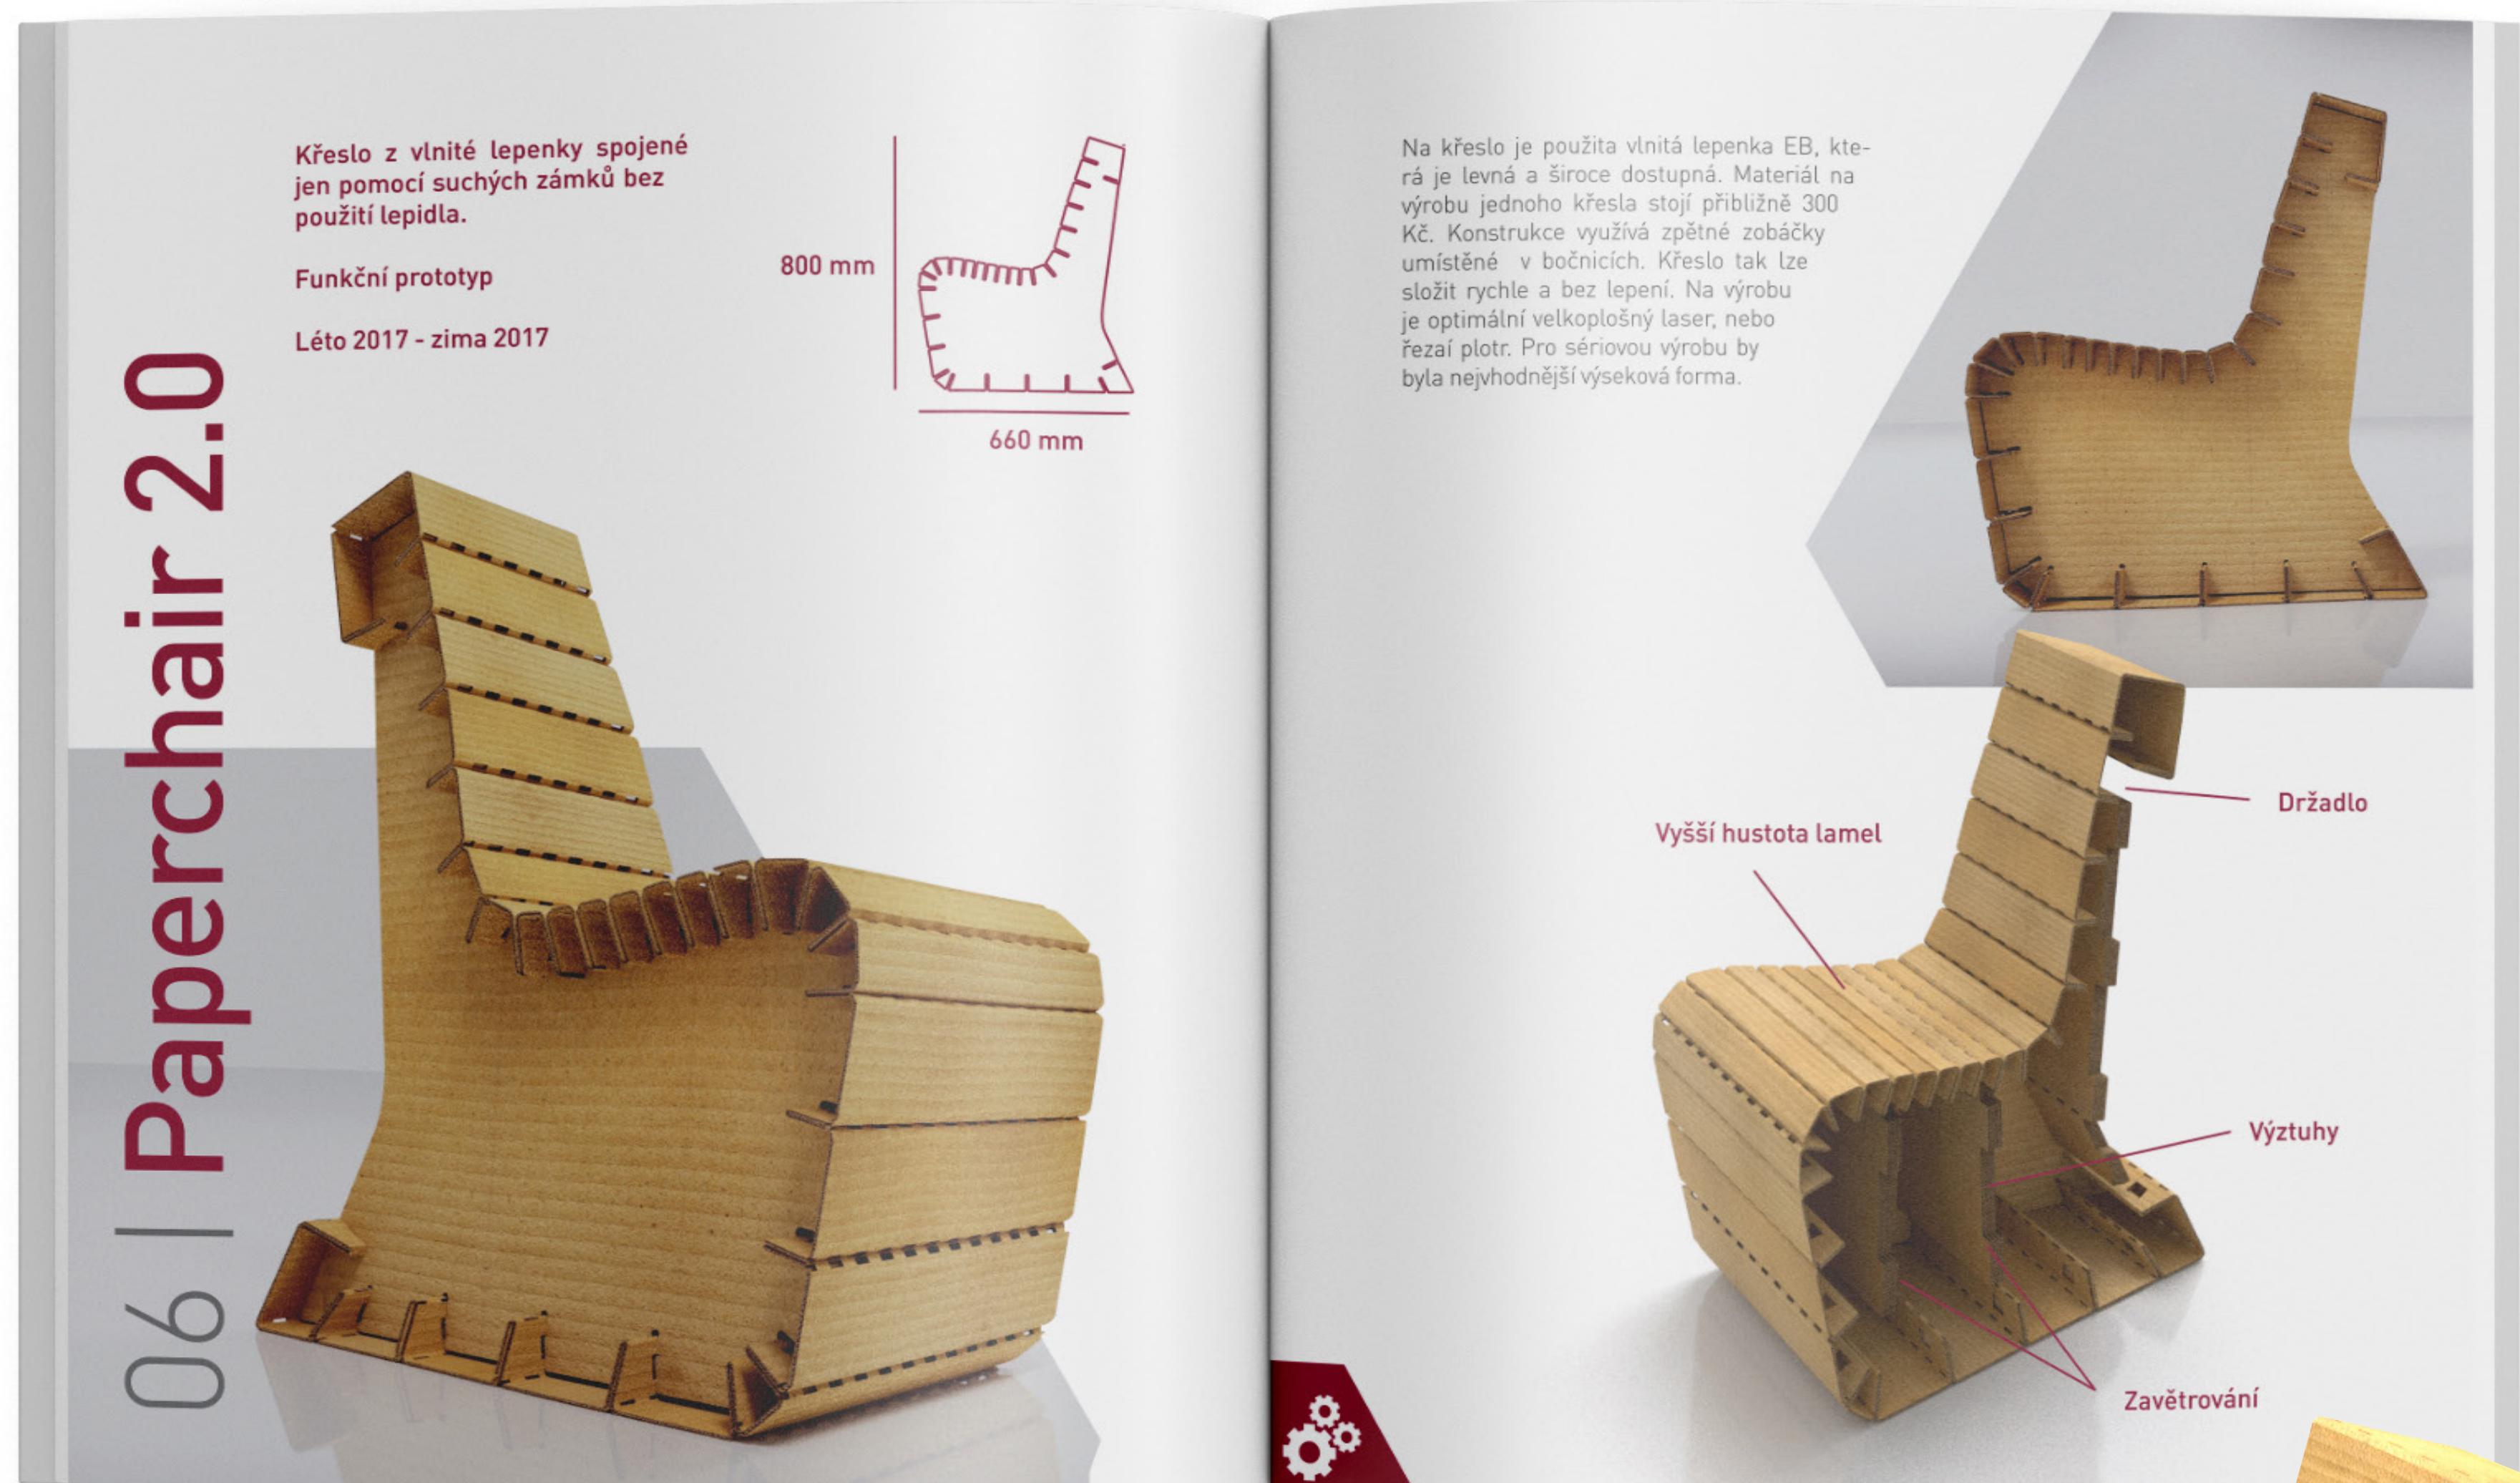

PORTFOLIO

Portfolio sdružuje mé práce z bakalářského studia produktového designu. Na každé dvojstraně naleznete jeden projekt s krátkým popisem, technickou specifikací a doplňujícími informacemi.

Pod touto ikonou můžete nalézt doplňující informace k projektu.

Zde se můžete dočíst více o použitých materiálech.

Tato ikona vysvětluje technickou část designu a mechaniky.

Tady se nachází skici z procesu navrhování a různé varianty.