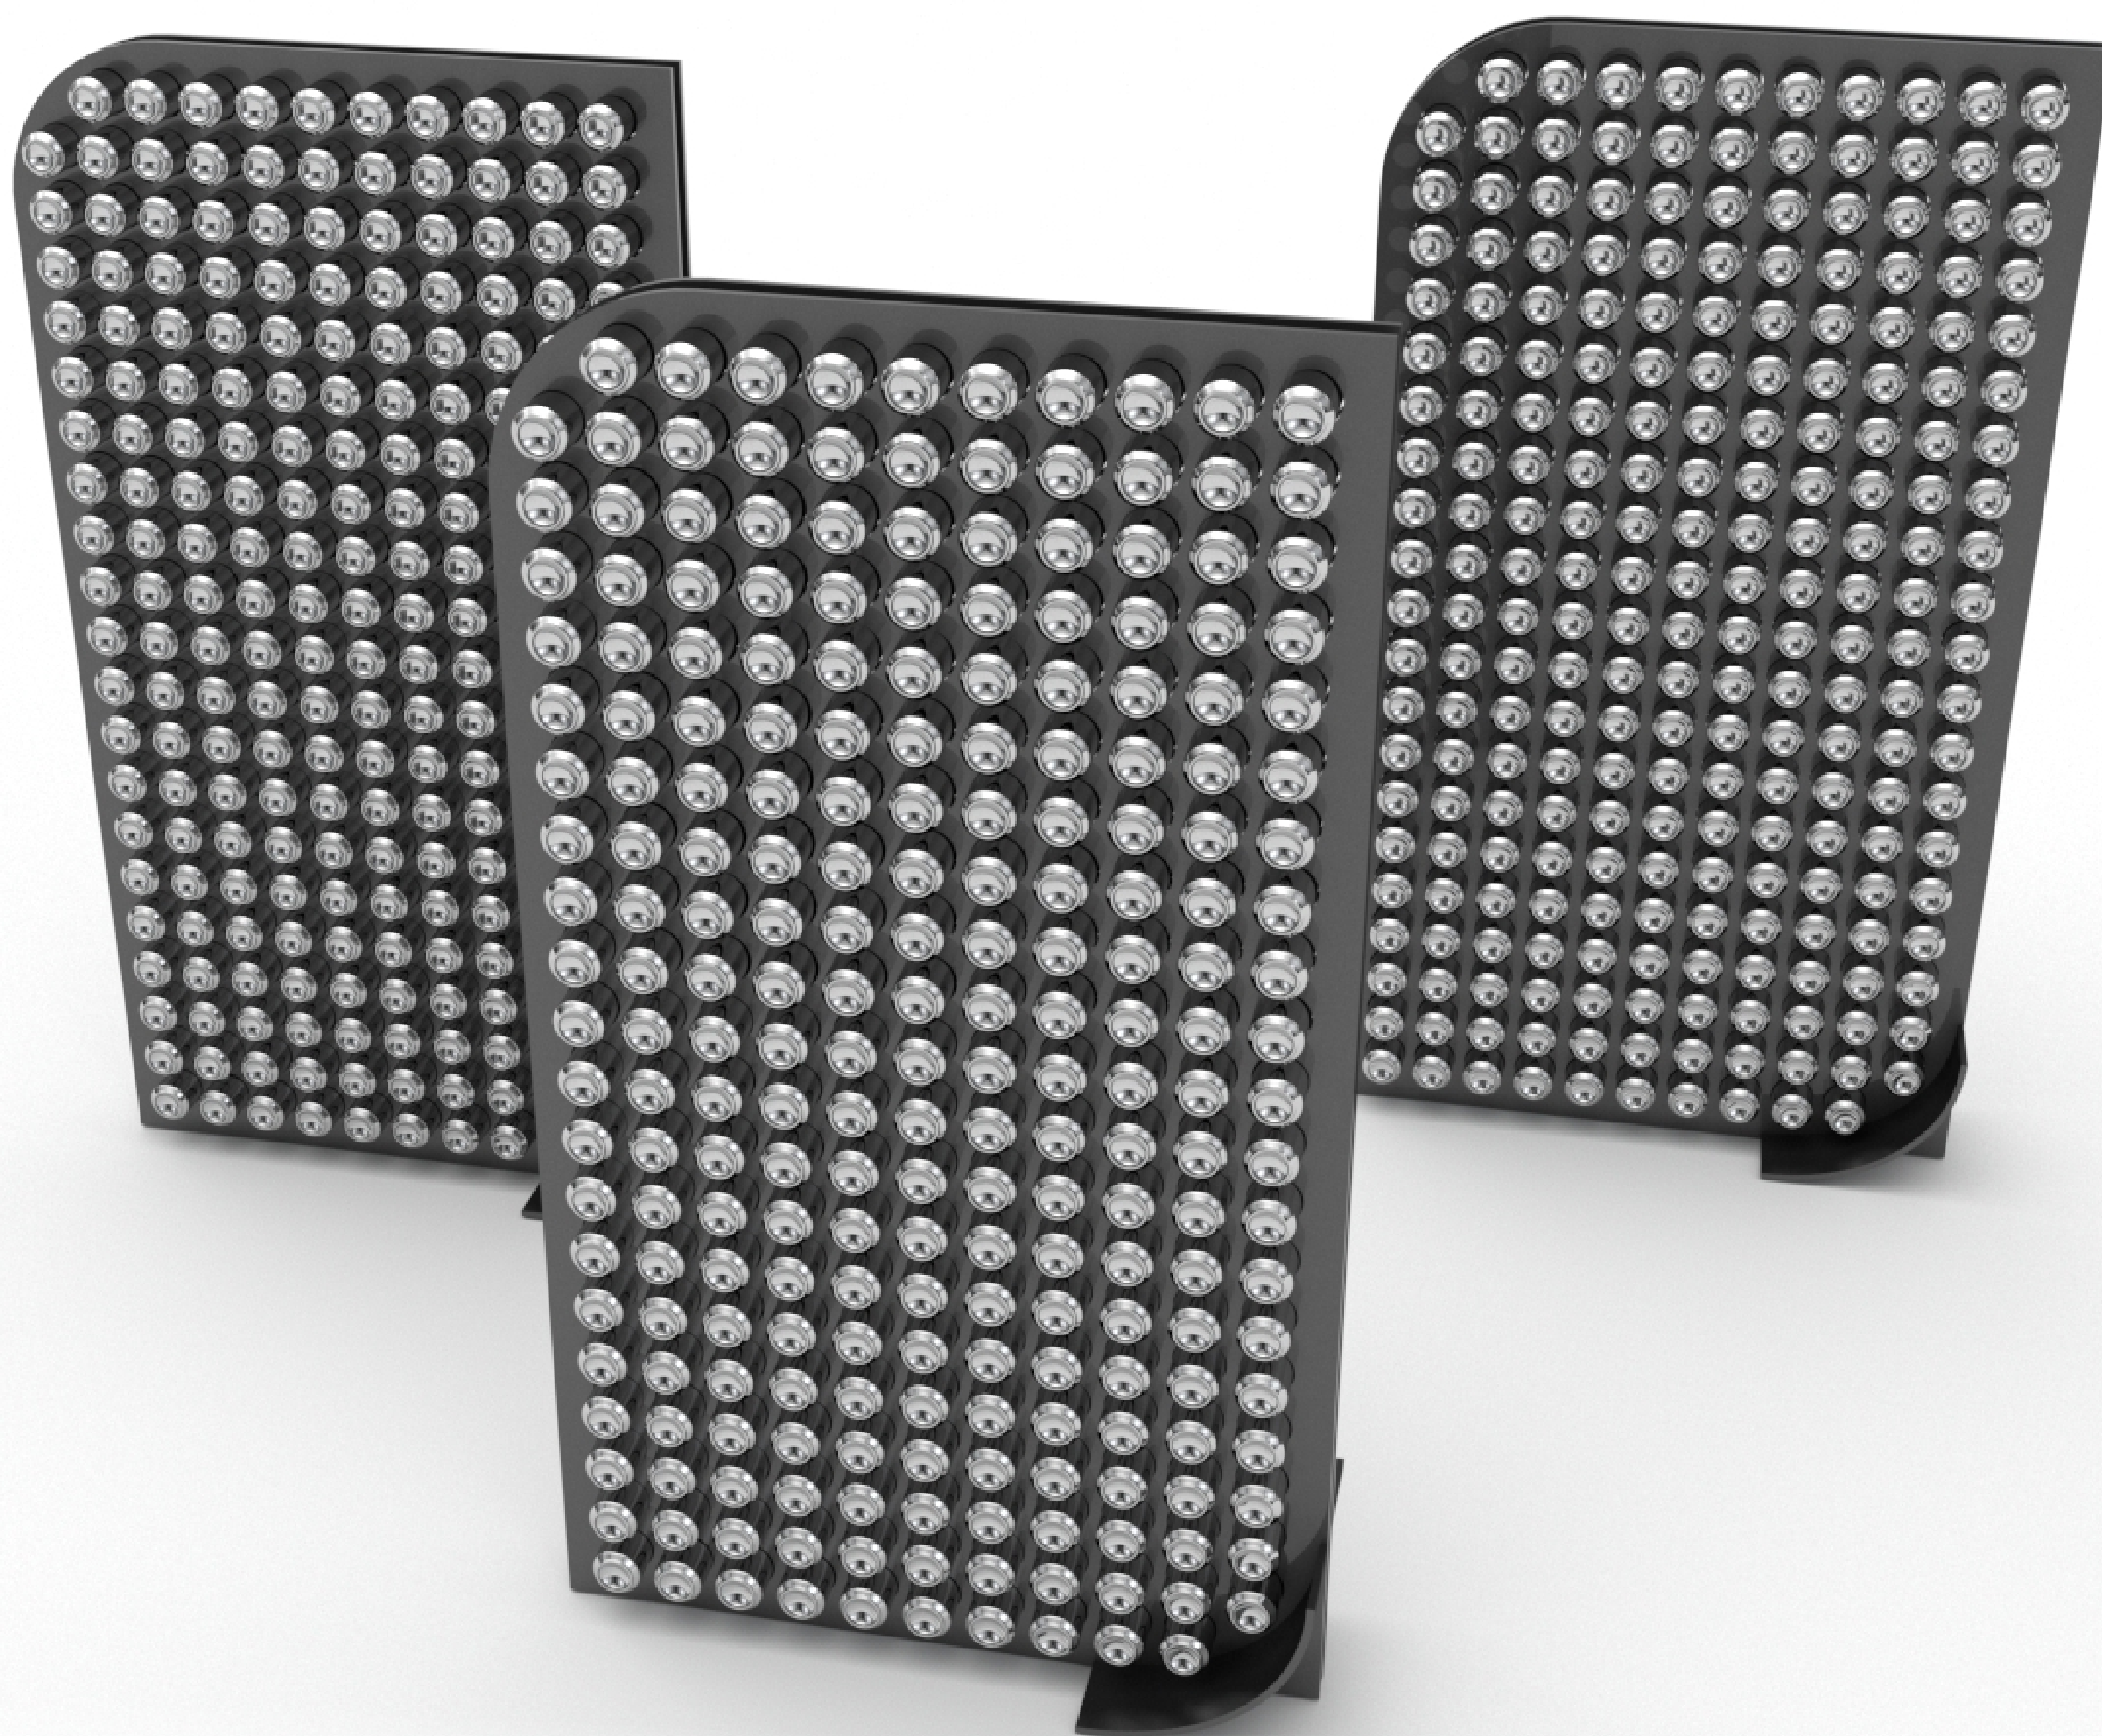

PARAVÁN

SHINE

Paraván Shine je výrobek určený zejména do interiérů. Své uplatnění ovšem najde i ve venkovním prostředí. Využit ho lze např. jako dělič v restauracích, zástěna při rozhovorech a mediálních akcích, foto kulisa atp. Koncipován je na výšku a lze jich skládat několik vedle sebe.

TECHNICKÉ ÚDAJE

hl. 158 mm

šířka 1000 mm

výška 1800 mm

MATERIÁL
hliníkové plechovky
lakovaná MDF deska
lakovaná ocel

300 mm