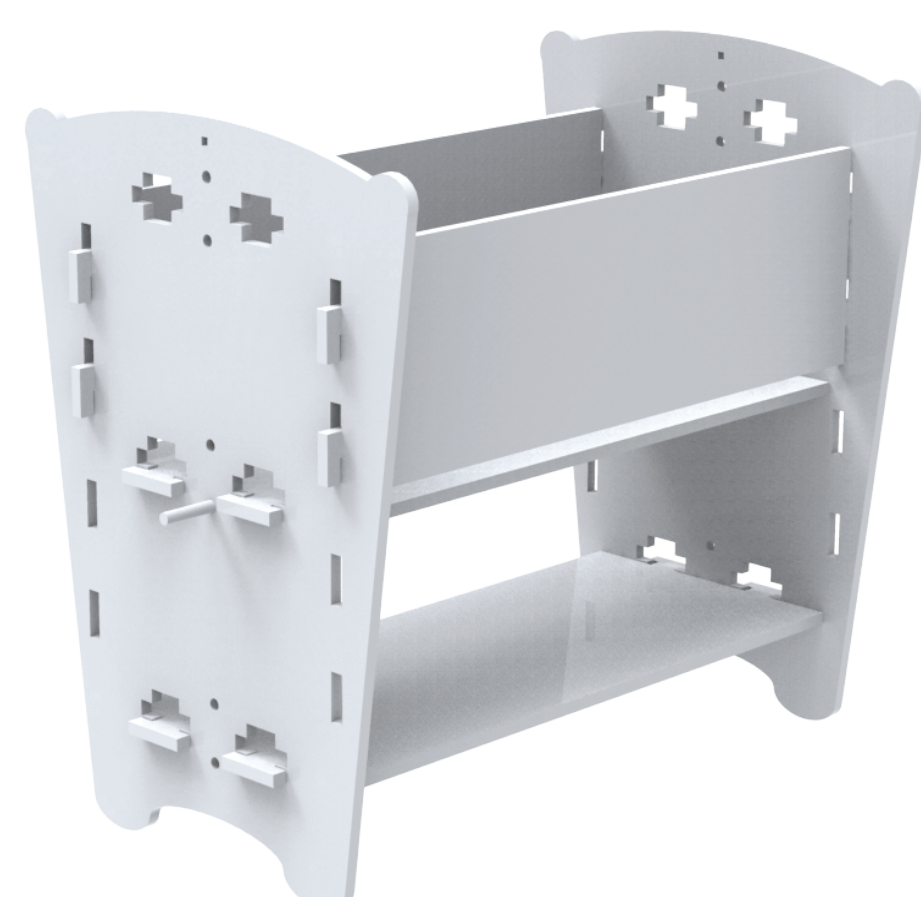

CRADLE

je dětský nábytek, který roste společně s dítětem. Po narození slouží jako **kolébka** a s přibývajícím věkem se může změnit na **úložný prostor** pro hračky, **šatní stojan** na dětské oblečení nebo **stoleček**.

Kolébka se skládá ze šesti kusů voštinové desky a jedné dřevěné tyče.

STOLEČEK

ÚLOŽNÝ PROSTOR

ŠATNÍ STOJAN

POLICE