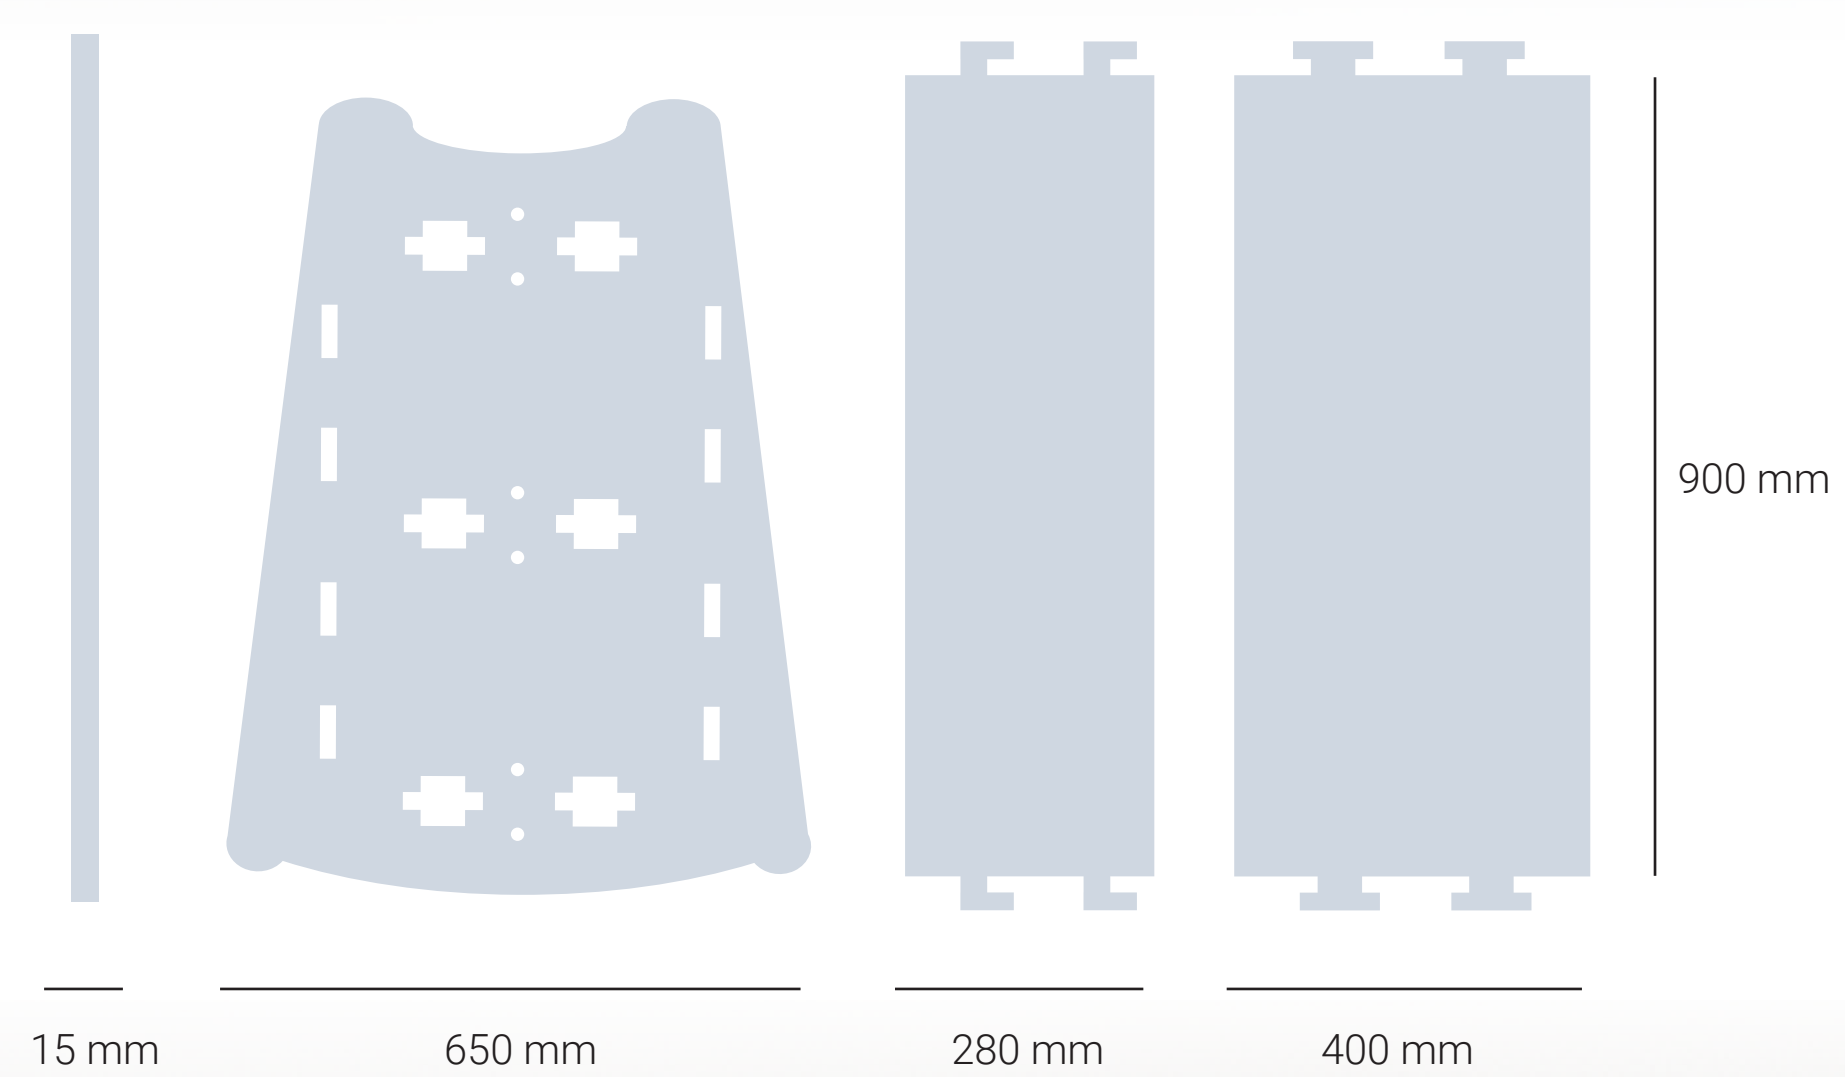

CRADLE

je dětský nábytek, který roste společně s dítětem. Po narození slouží jako **kolébka** a s přibývajícím věkem se může změnit na **úložný prostor** pro hračky, **šatní stojan** na dětské oblečení nebo **stoleček**.

Kolébka se skládá ze šesti kusů voštinové desky a jedné dřevěné tyče.

STOLEČEK

ÚLOŽNÝ PROSTOR

ŠATNÍ STOJAN

POLICE