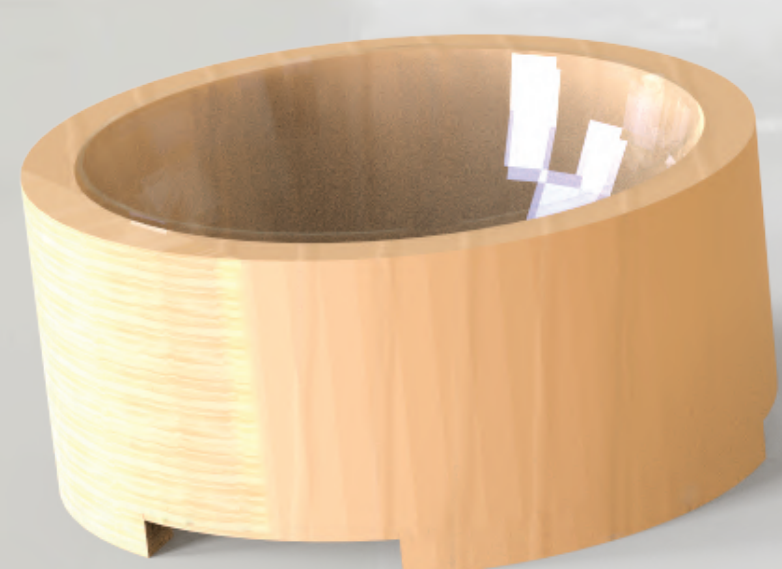

m o o m o

Pelech pro psy

Moomo je minimalistický pelech do bytu pro menší psí plemena.

Dřevěná konstrukce je elegantně zaoblená a stojí na třech netypických pevných bodech, které zároveň plní přenosnou funkci jako snadný úchyt při přemísťování.

Polštář je odnímatelný a snadno nahraditelný, vhodný do pračky.

PELECH: šířka: 500 mm, délka: 330 mm, výška: 24 mm
DOPLŇKY: průměr: 50 mm, výška: 56 mm

Vedlejšími doplňky jsou designově ladící misky na vodu/krmivo. Miska je vyvýšená pro lepší přístup k vodě/krmivu a nádobu lze vyjmout.