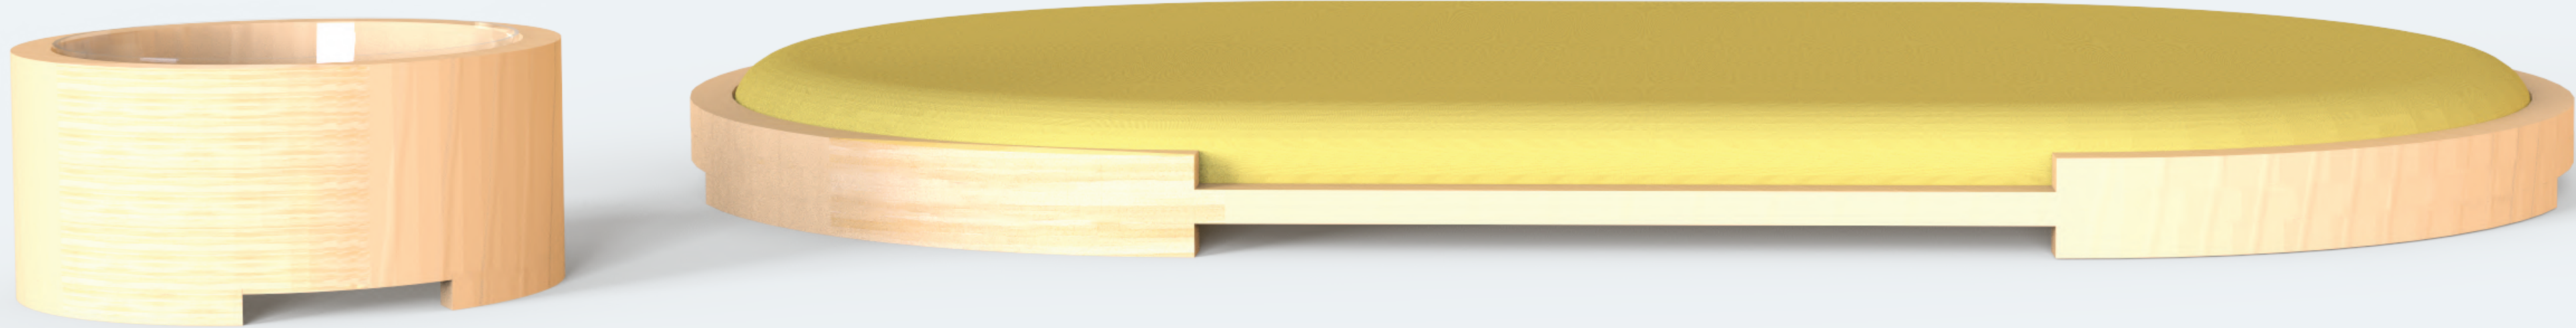

m o o m o

Pelech pro psy

Moomo je minimalistický pelech do bytu pro menší psí plemena.

Dřevěná konstrukce je elegantně zaoblená a stojí na třech netypických pevných bodech, které zároveň plní přenosnou funkci jako snadný úchyt při přemísťování.

Polštář je odnímatelný a snadno nahraditelný, vhodný do pračky.

PELECH: šířka: 500 mm, délka: 330 mm, výška: 24 mm
DOPLŇKY: průměr: 50 mm, výška: 56 mm

Vedlejšími doplňky jsou designově ladící misky na vodu/krmivo. Miska je vyvýšená pro lepší přístup k vodě/krmivu a nádobu lze vyjmout.